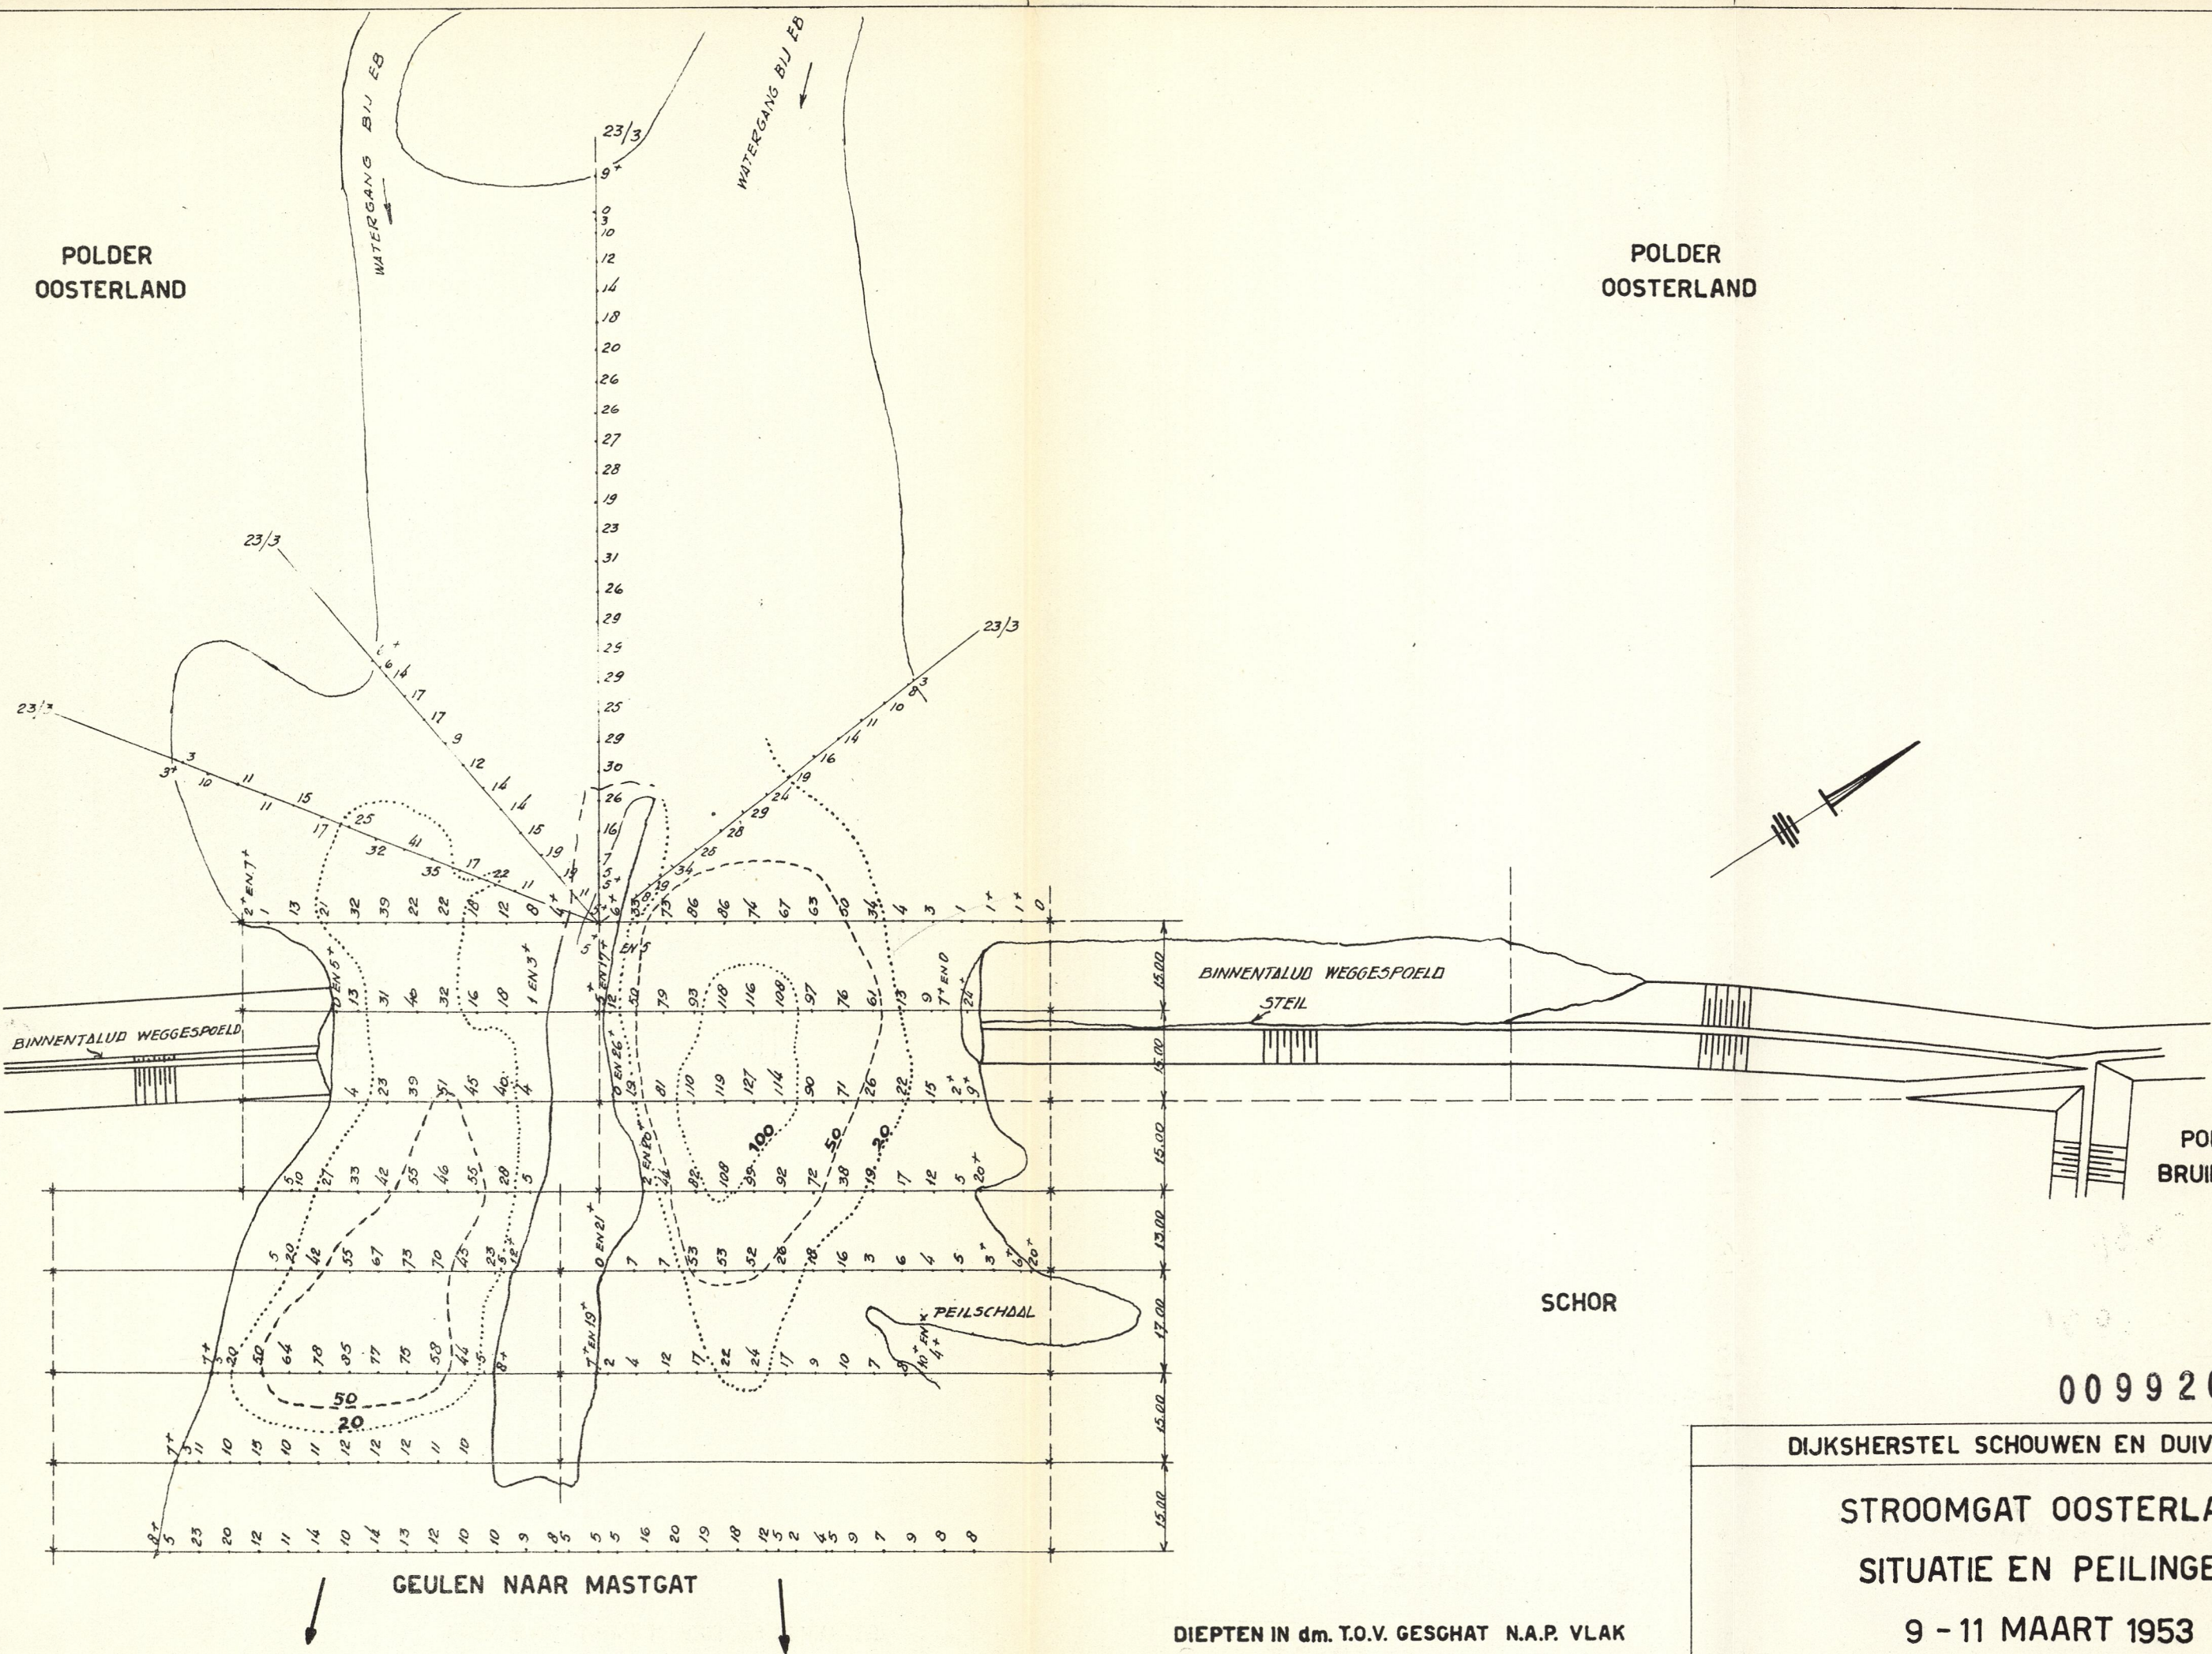

POLDER OOSTERLAND

POLDER OOSTERLAND

POLDER BRUINISSE

GEULEN NAAR MASTGAT

DIEPTEN IN dm. T.O.V. GESCHAT N.A.P. VLAK

PEILINGEN AANGEVULD 23-3

0099200118

DIJKHERSTEL SCHOUWEN EN DUIVELAND

STROOMGAT OOSTERLAND

SITUATIE EN PEILINGEN

9 - 11 MAART 1953

SCHAAL 1:1000

BIJLAGE 2