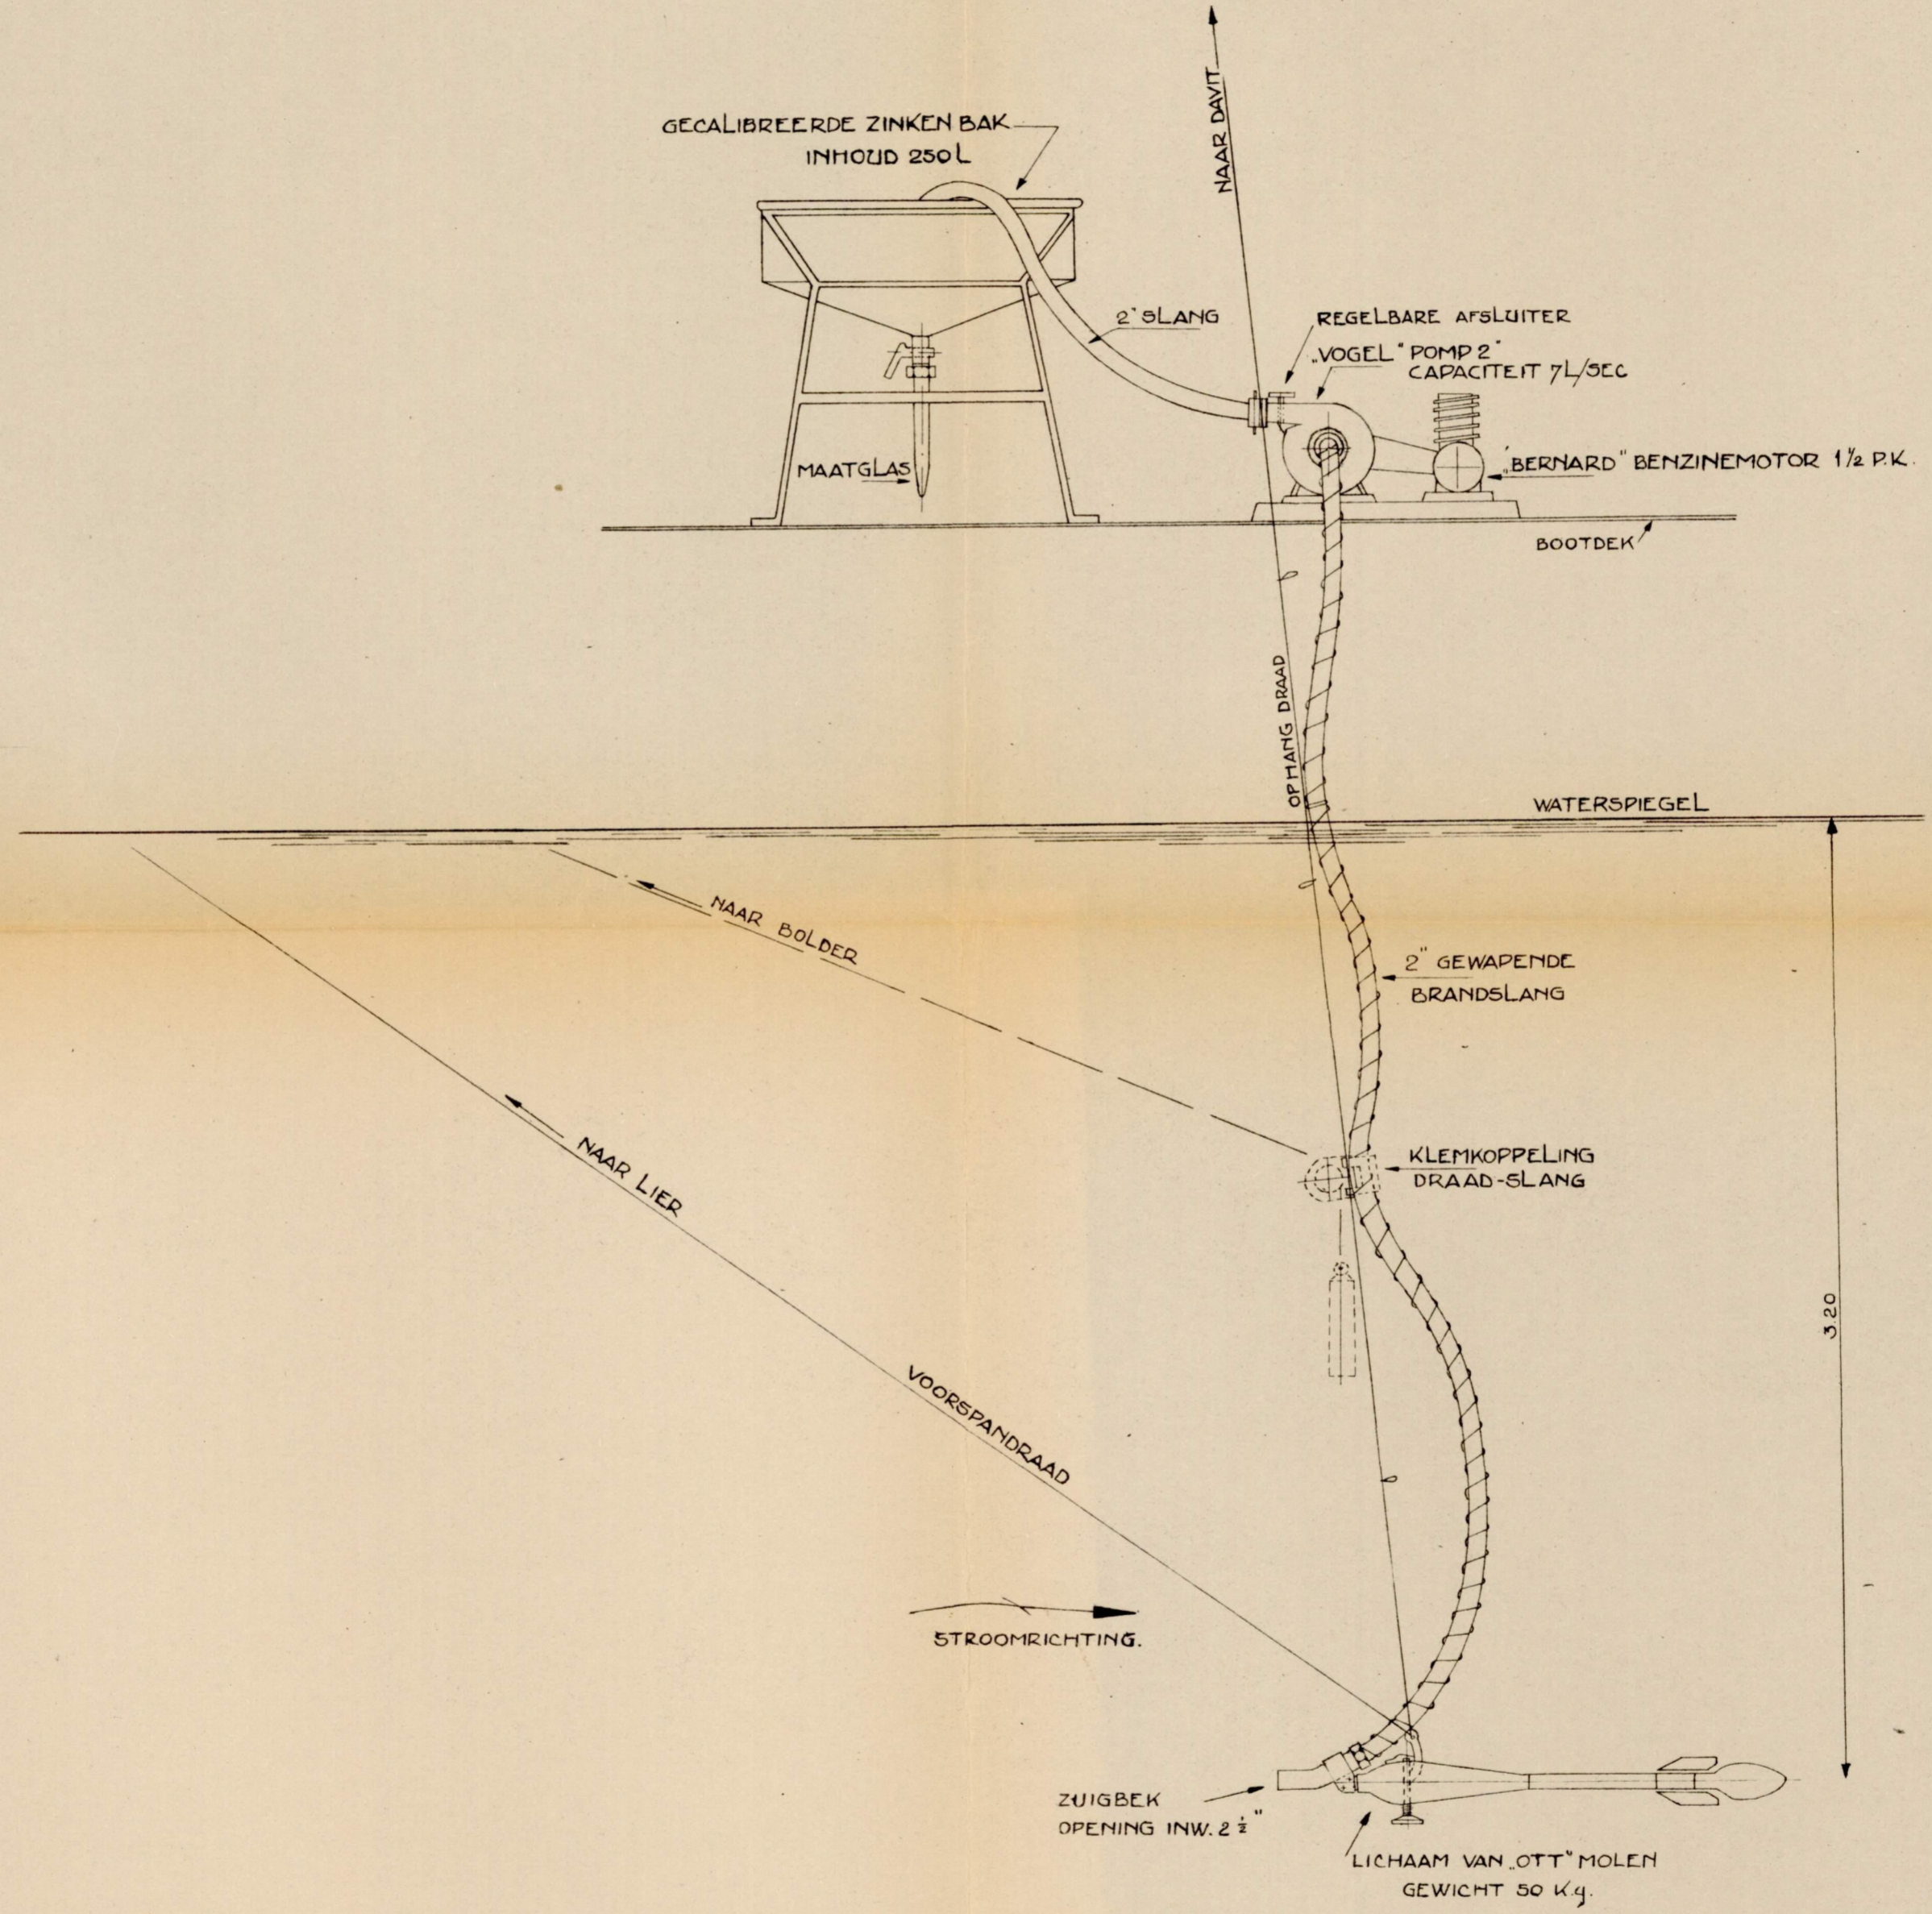

## ONTWERP „ZWEVEND ZANDZUIGER” SCHAAL 1:20

De ingenieur	INFORMATIERAPPORT N <sup>o</sup> 4	Nota 37.1	
	<b>ONTWERP ZWEVEND ZANDVANGER Z. Z. Z.</b>	met 22 figuren	figuur 10
		schaal 1:20	
	RUKSWATERSTAAT Dir. Bovenrivieren afd. Studiedienst	Get V.M.	Gezien ✗
		Form B2	51.282