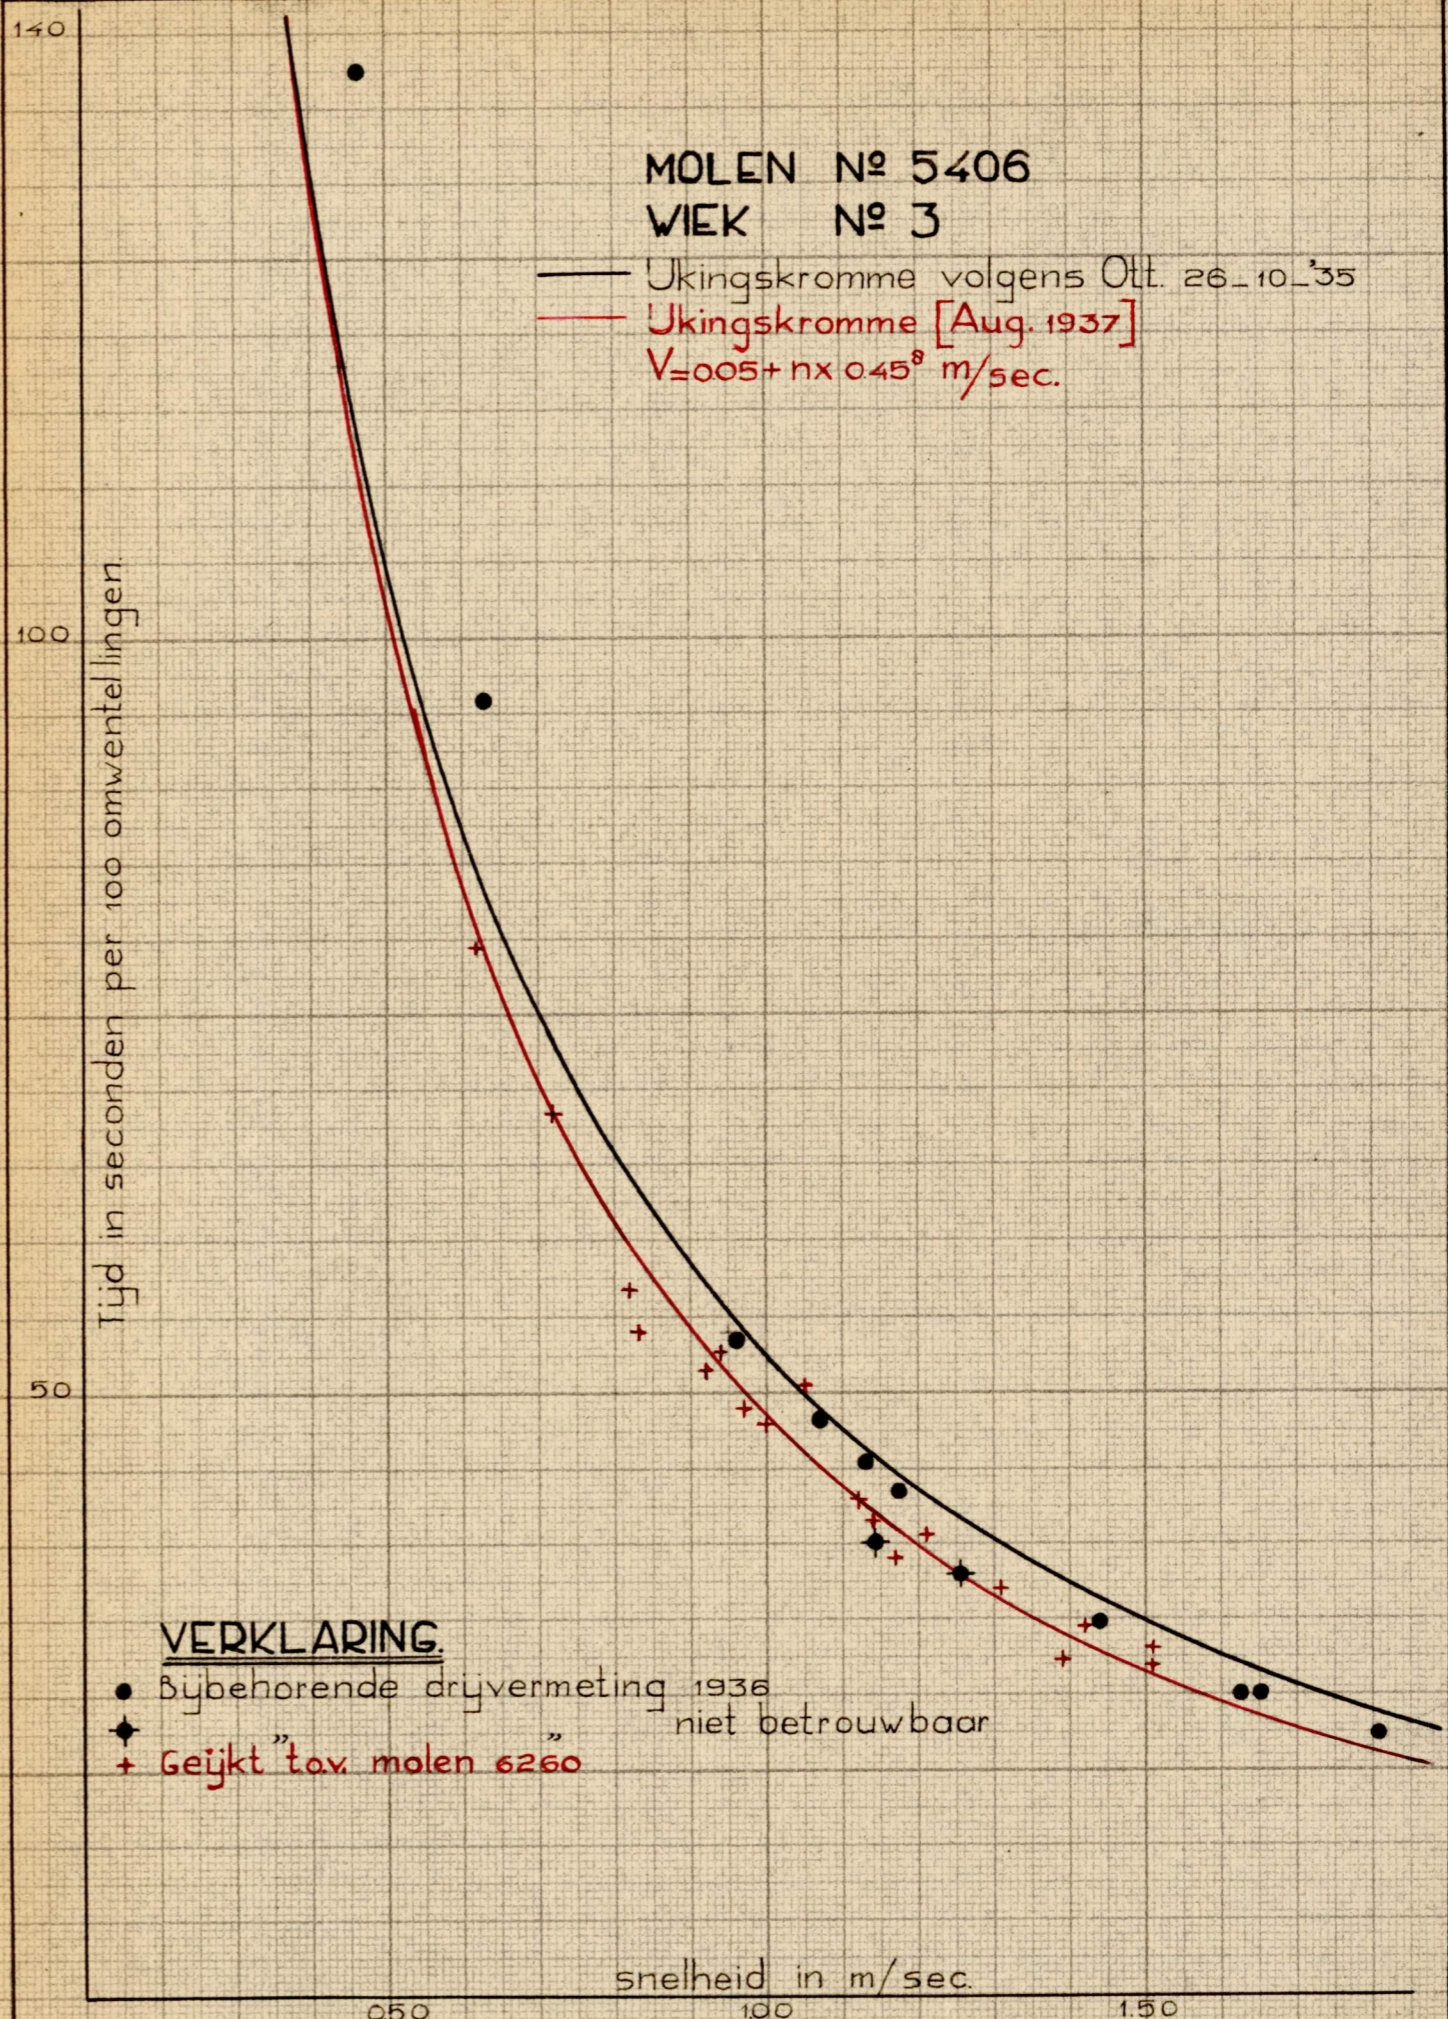

01-226261

MOLEN № 5406  
WIEK № 3

— Ukingskromme volgens Olt. 26-10-'35  
— Ukingskromme [Aug. 1937]  
 $V=0.05+nx\ 0.45^8\ m/sec.$

Tijd in seconden per 100 omwentelingen.

VERKLARING

- Bijbehorende drijfvermeting 1936
- ◆ niet betrouwbaar
- + Geijkt "toev. molen 6260"

Get.	Gezien	Form.	
KR	✓	AI	51.274