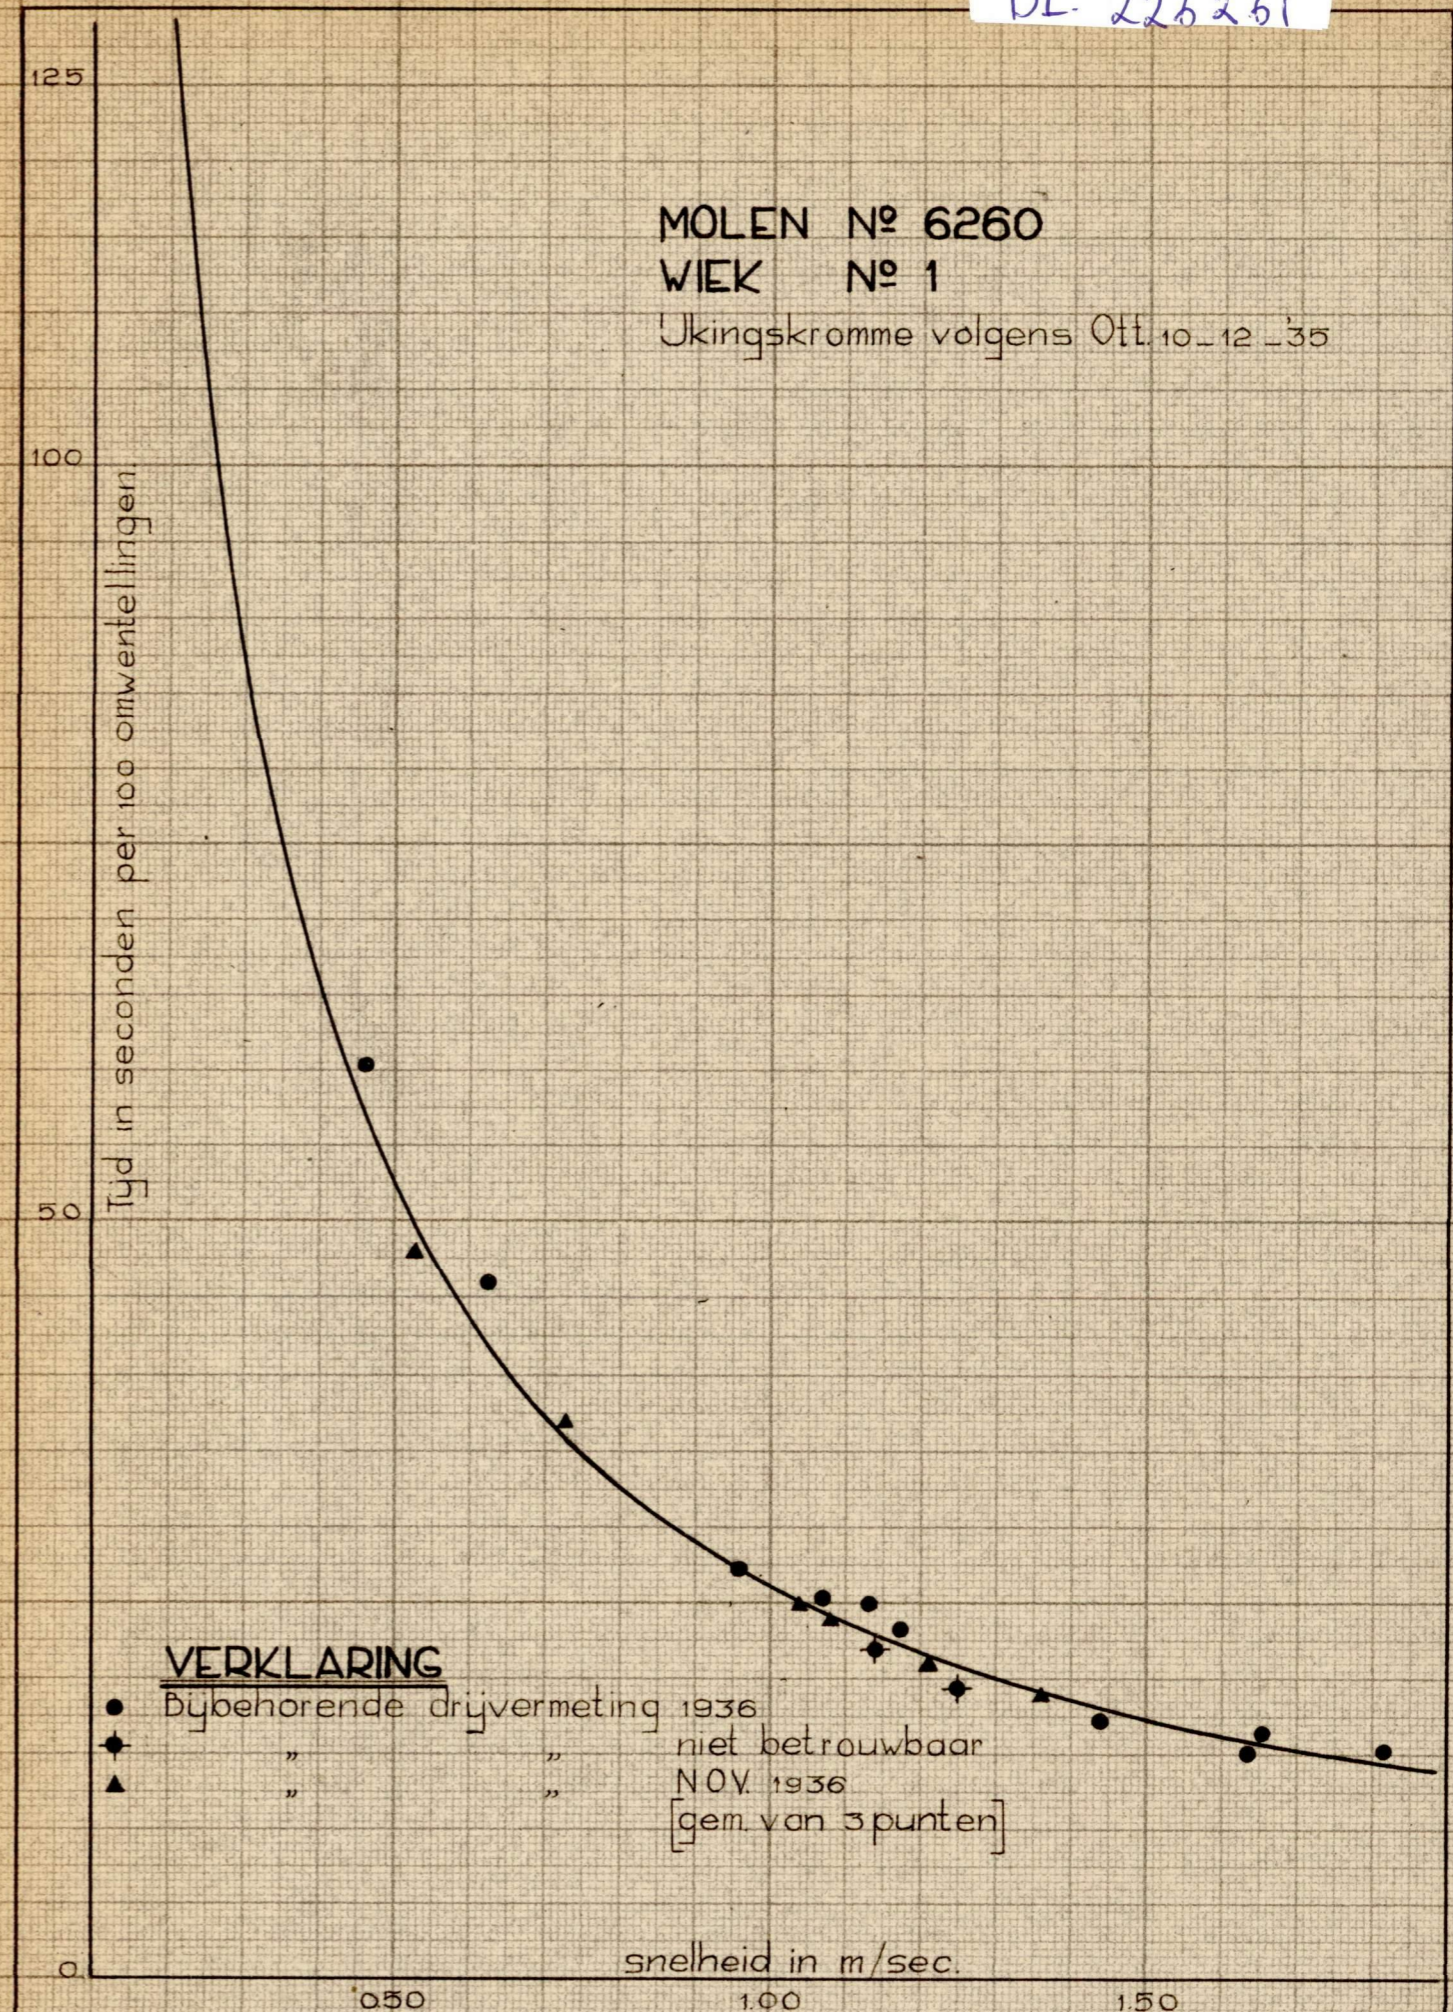

DE: 226261

MOLEN № 6260

WIEK № 1

Ukingskromme volgens Ott. 10-12-35

Get.	Gezien	Form.	
KOR	✗	A1	51.272

Figuur 1a van Nota 371