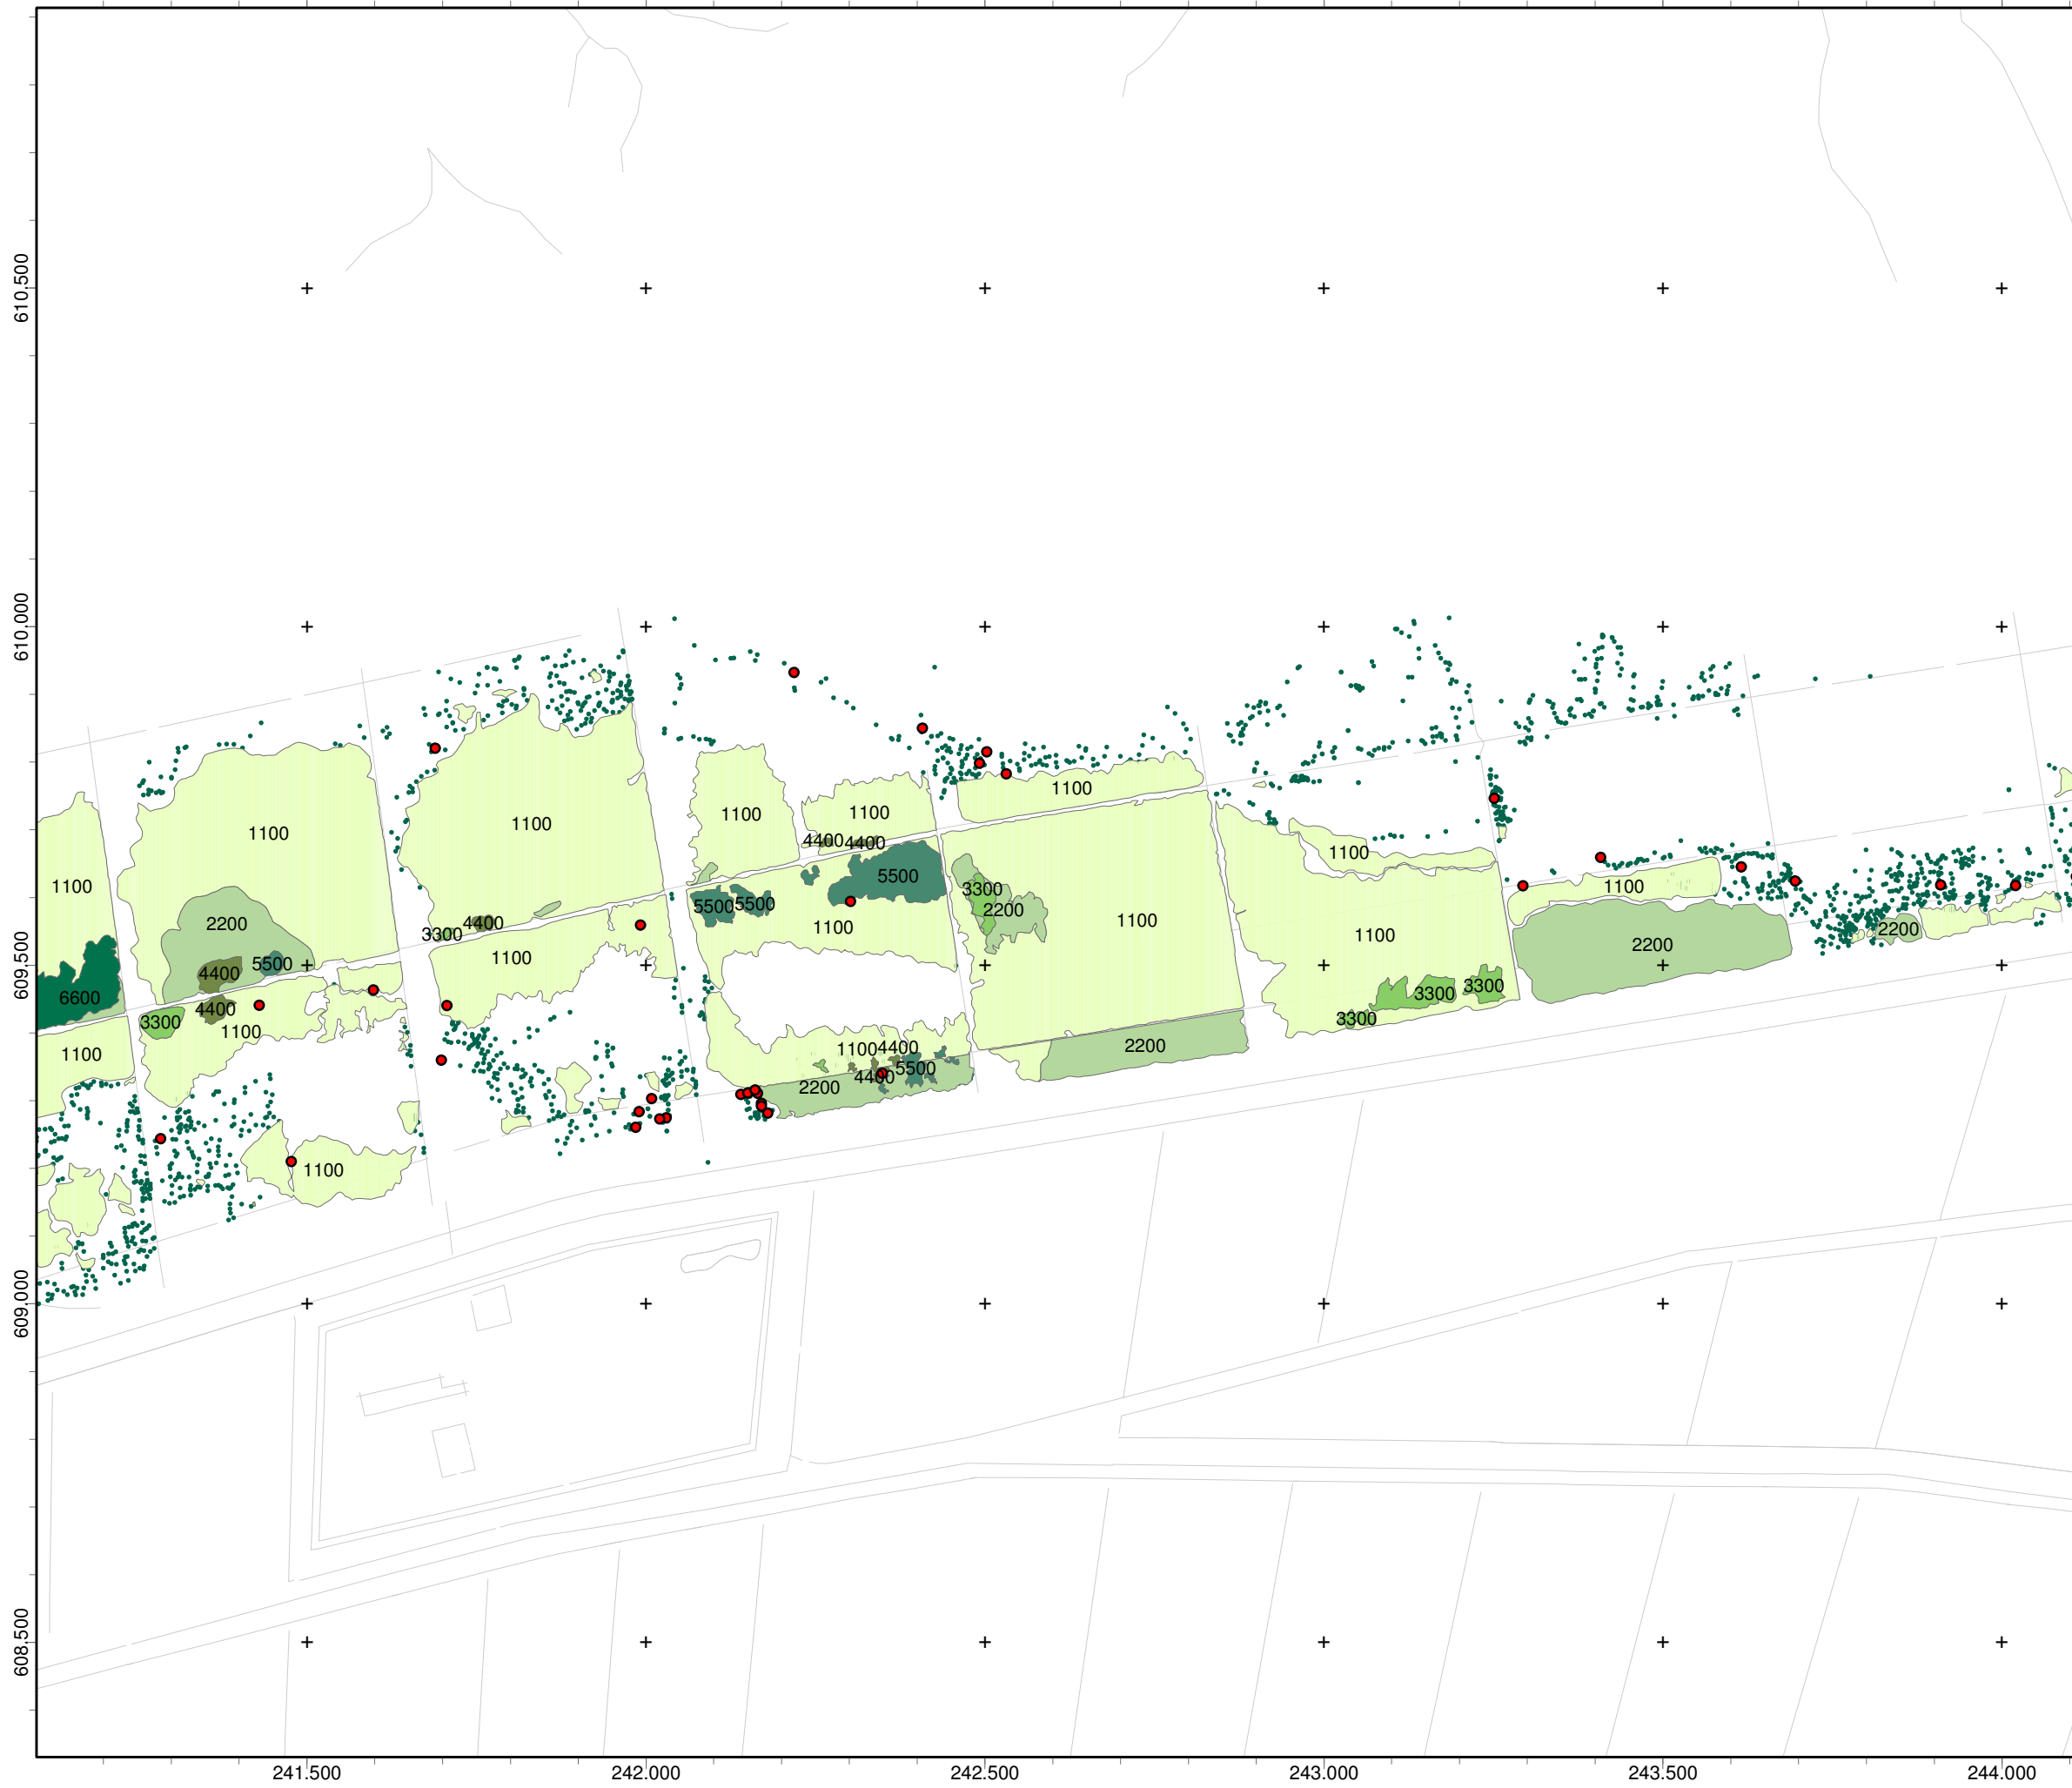

Zeegras Groninger kust 2004

Legenda

- *Zostera marina* pol
- *Zostera noltii* pol

Zostera noltii velden

- 1100 - (1 tot 5 %)
- 2200 - (6 tot 20 %)
- 3300 - (21 tot 40 %)
- 4400 - (41 tot 60 %)
- 5500 - (61 tot 80 %)
- 6600 - (81 tot 100 %)
- topografie

Auteur: Art Groeneweg - AGI
Datum: woensdag 2 maart 2005
Locatiekaart gasstation

0 55 110 220 330 440 Meters

1:9.701

Directoraat-Generaal Rijkswaterstaat
Ministerie van Verkeer en Waterstaat
Adviesdienst Geo-informatie & ICT