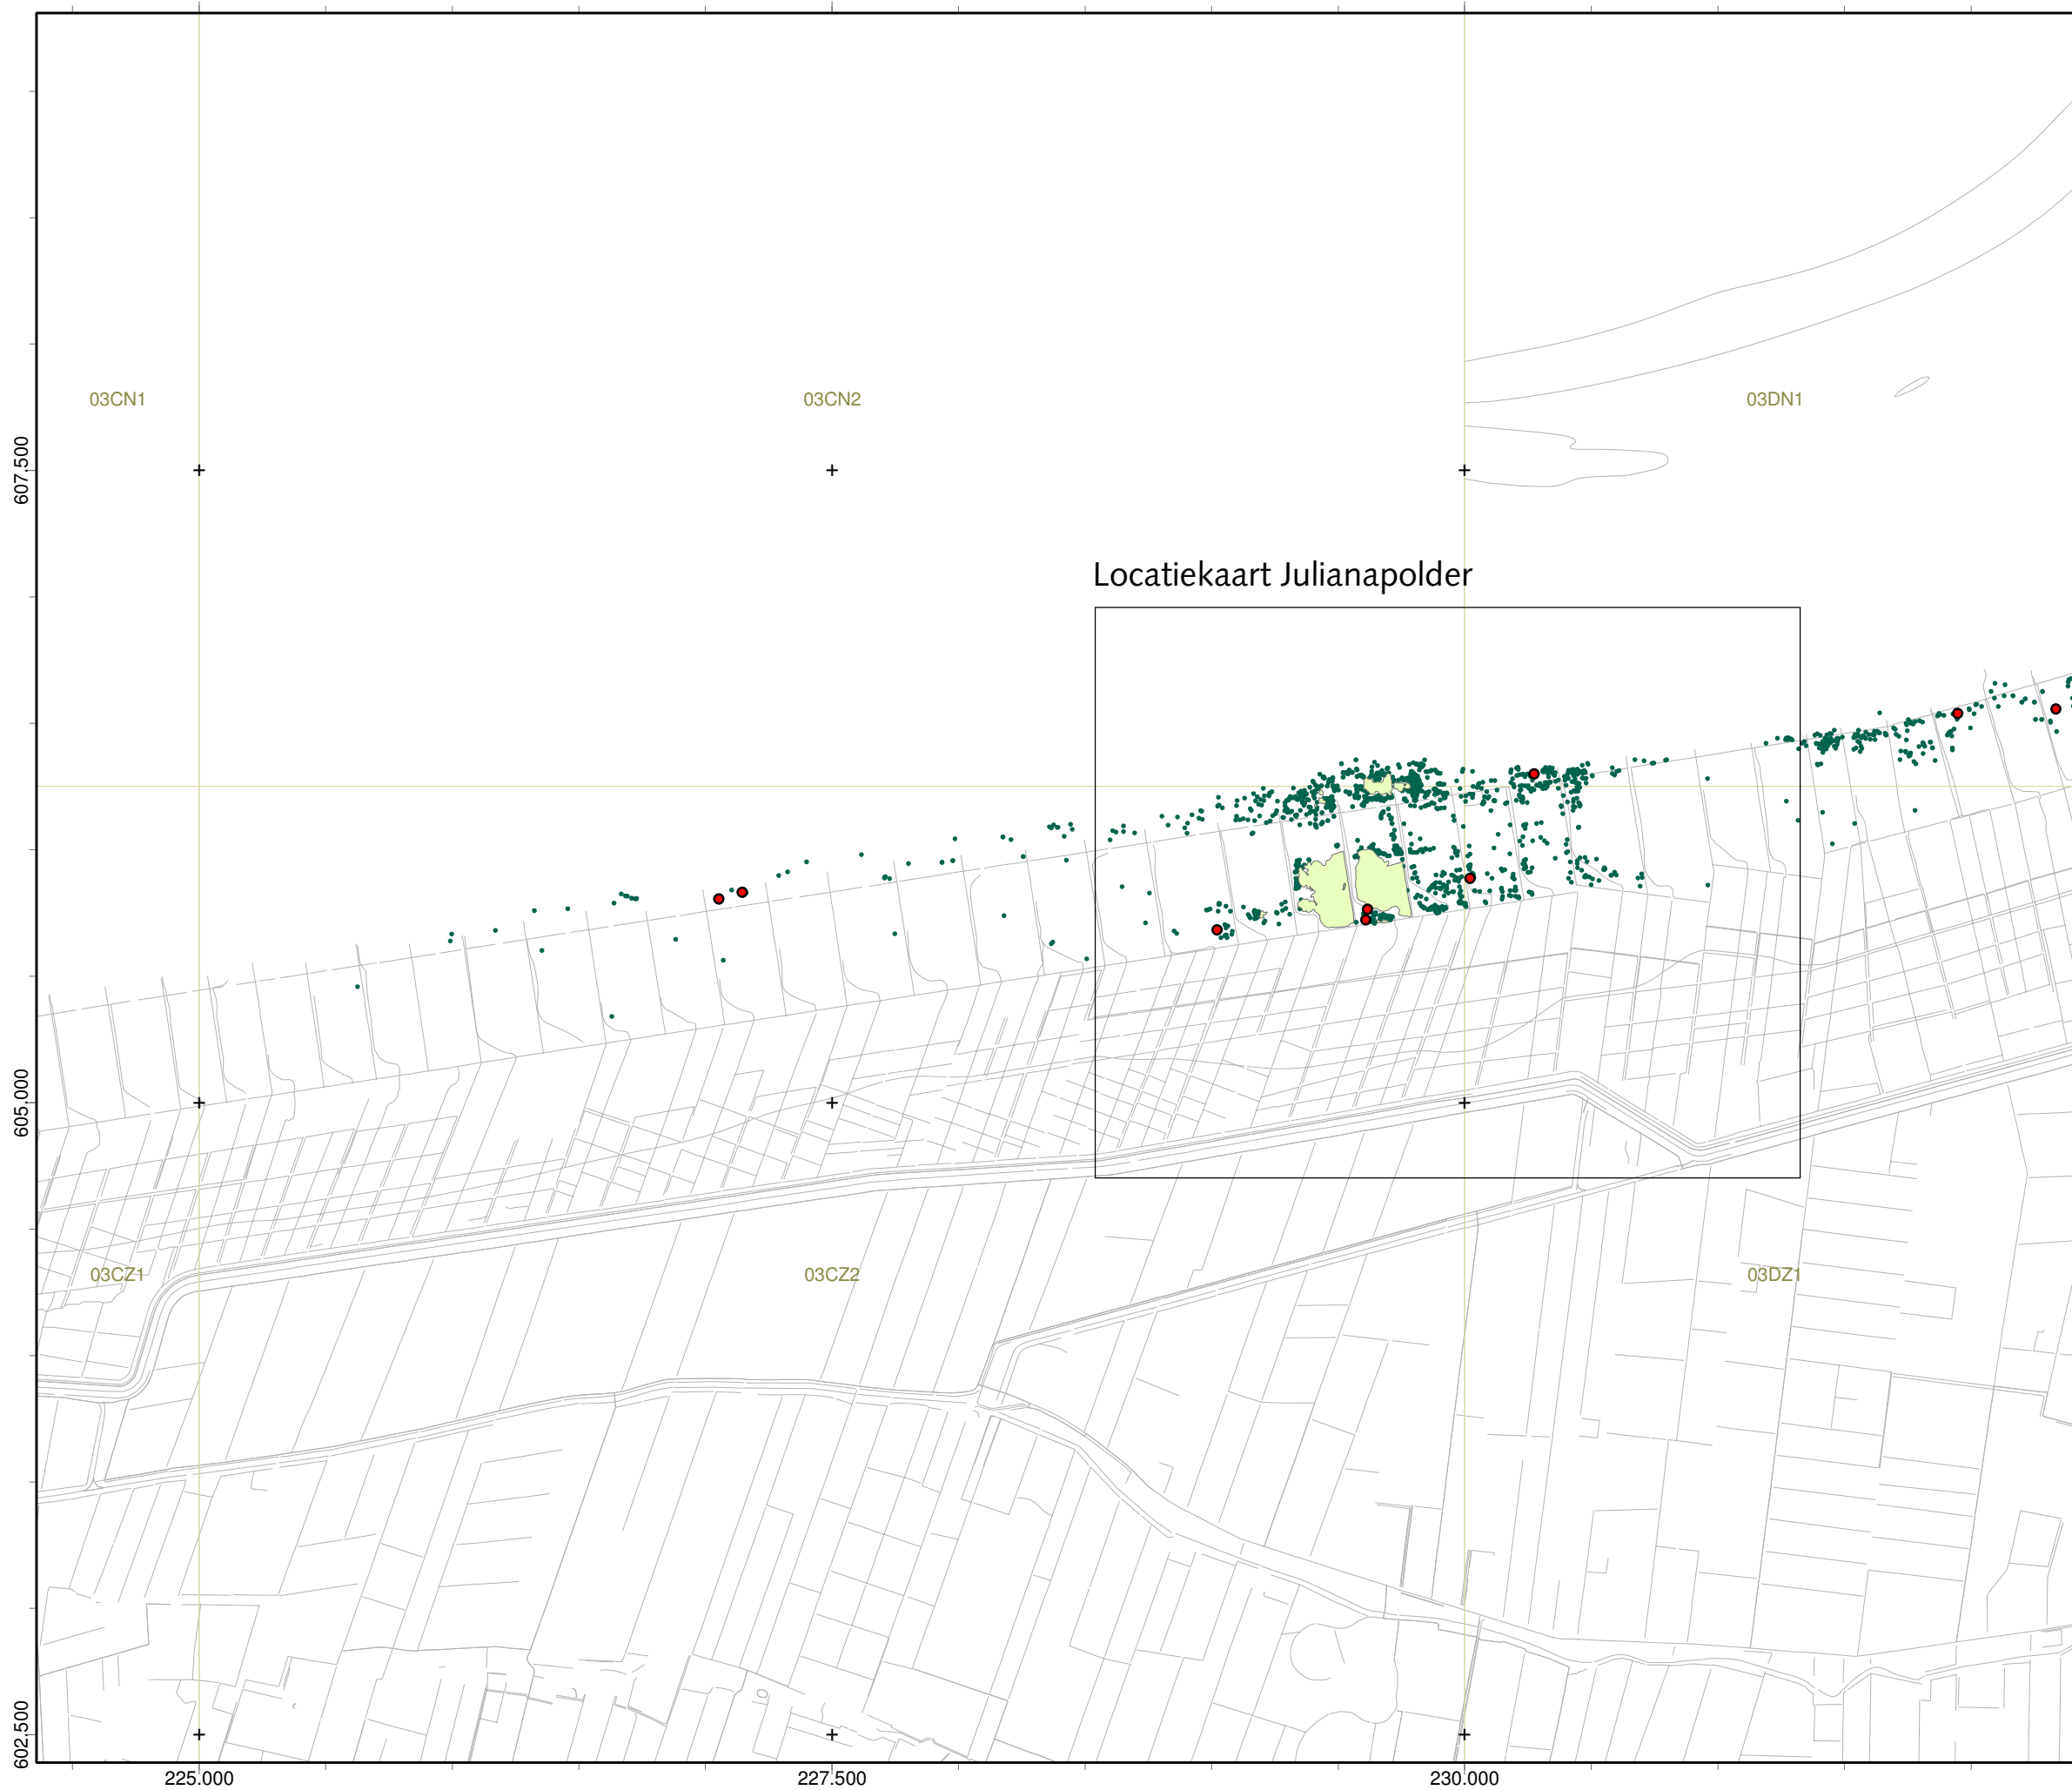

# Zeegras Groninger kust 2004

## Legenda

- *Zostera marina* pol
- *Zostera noltii* pol

### Zostera noltii velden

- 1100 - (1 tot 5 %)
- 2200 - (6 tot 20 %)
- 3300 - (21 tot 40 %)
- 4400 - (41 tot 60 %)
- 5500 - (61 tot 80 %)
- 6600 - (81 tot 100 %)
- topografie

Locatiekaart Julianapolder

Auteur: Art Groeneweg - AGI  
Datum: woensdag 2 maart 2005  
Bladnummer: 2

0 160 320 640 960 1.280 Meters

1:25.986

Directoraat-Generaal Rijkswaterstaat  
Ministerie van Verkeer en Waterstaat  
Adviesdienst Geo-informatie & ICT