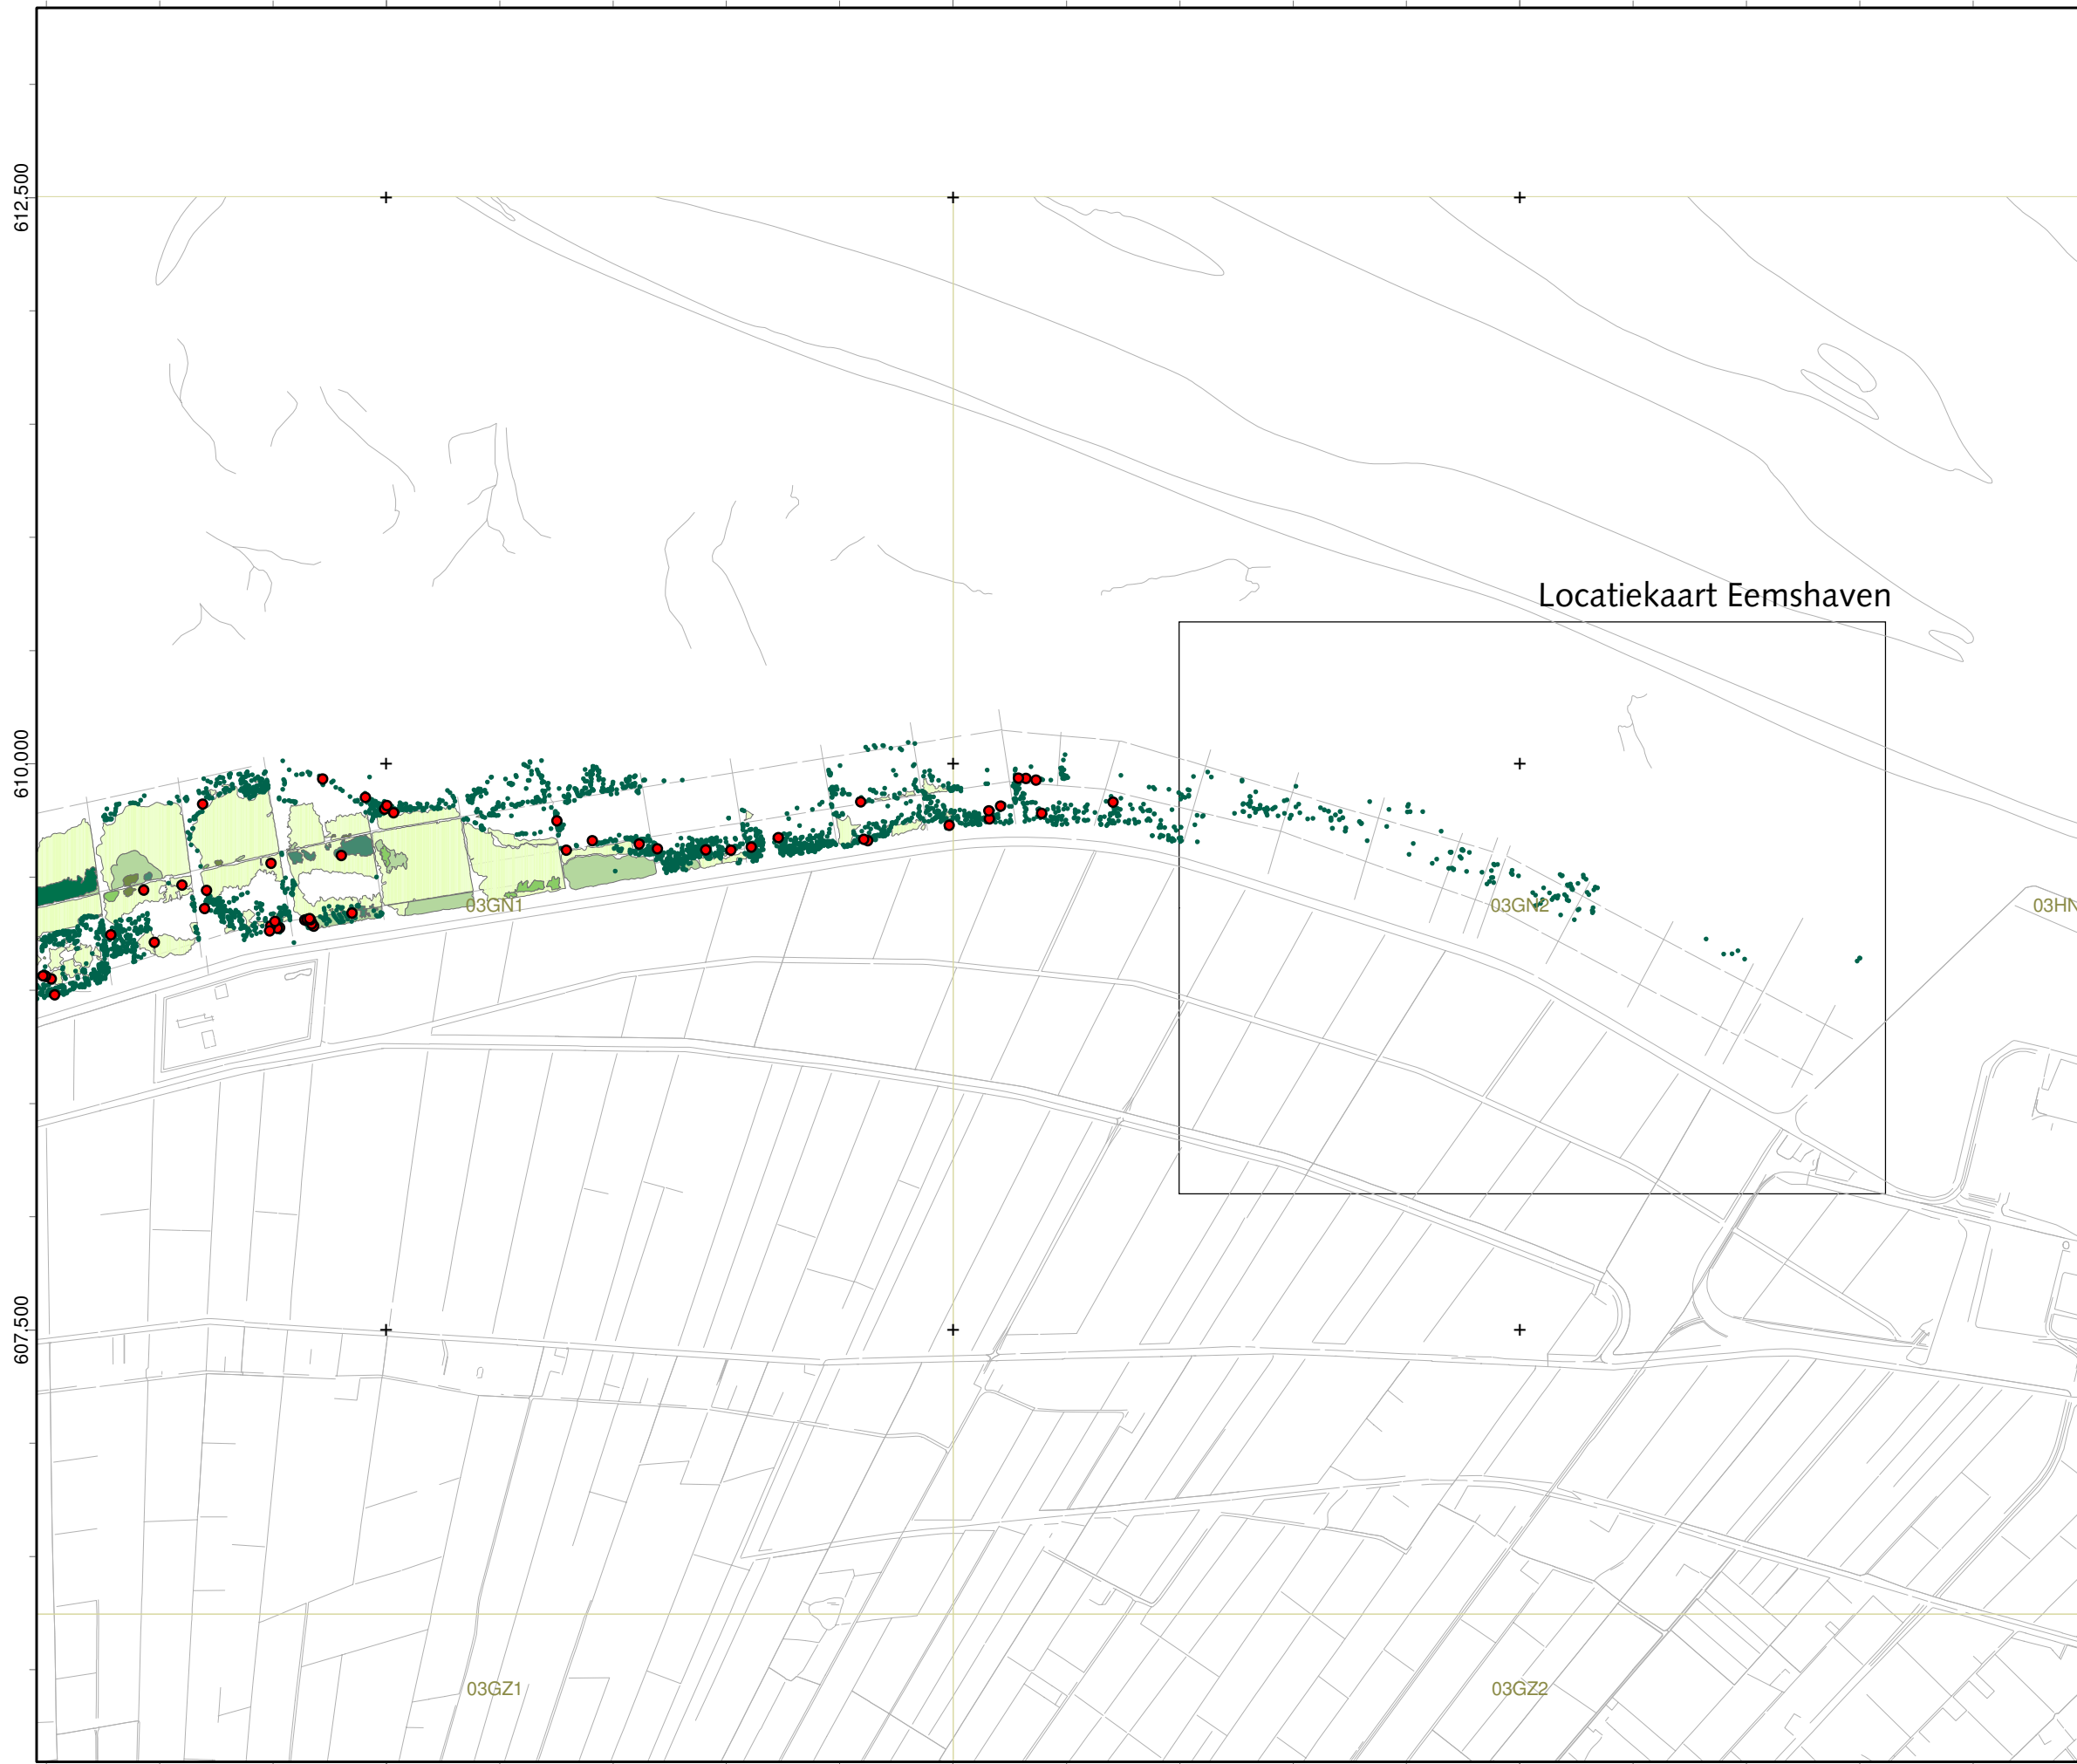

Zeegras Groninger kust 2004

Legenda

- *Zostera marina* pol
- *Zostera noltii* pol

Zostera noltii velden

- 1100 - (1 tot 5 %)
- 2200 - (6 tot 20 %)
- 3300 - (21 tot 40 %)
- 4400 - (41 tot 60 %)
- 5500 - (61 tot 80 %)
- 6600 - (81 tot 100 %)
- topografie

Locatiekaart Eemshaven

Auteur: Art Groeneweg - AGI
Datum: woensdag 2 maart 2005
Bladnummer: 5

0 175 350 700 1.050 1.400 Meters

1:29.086

Directoraat-Generaal Rijkswaterstaat
Ministerie van Verkeer en Waterstaat
Adviesdienst Geo-informatie & ICT

242.500

245.000

247.500

250.000

612.500

610.000

607.500

03GZ1

03GZ2

03GN1

03GN2

03GN3