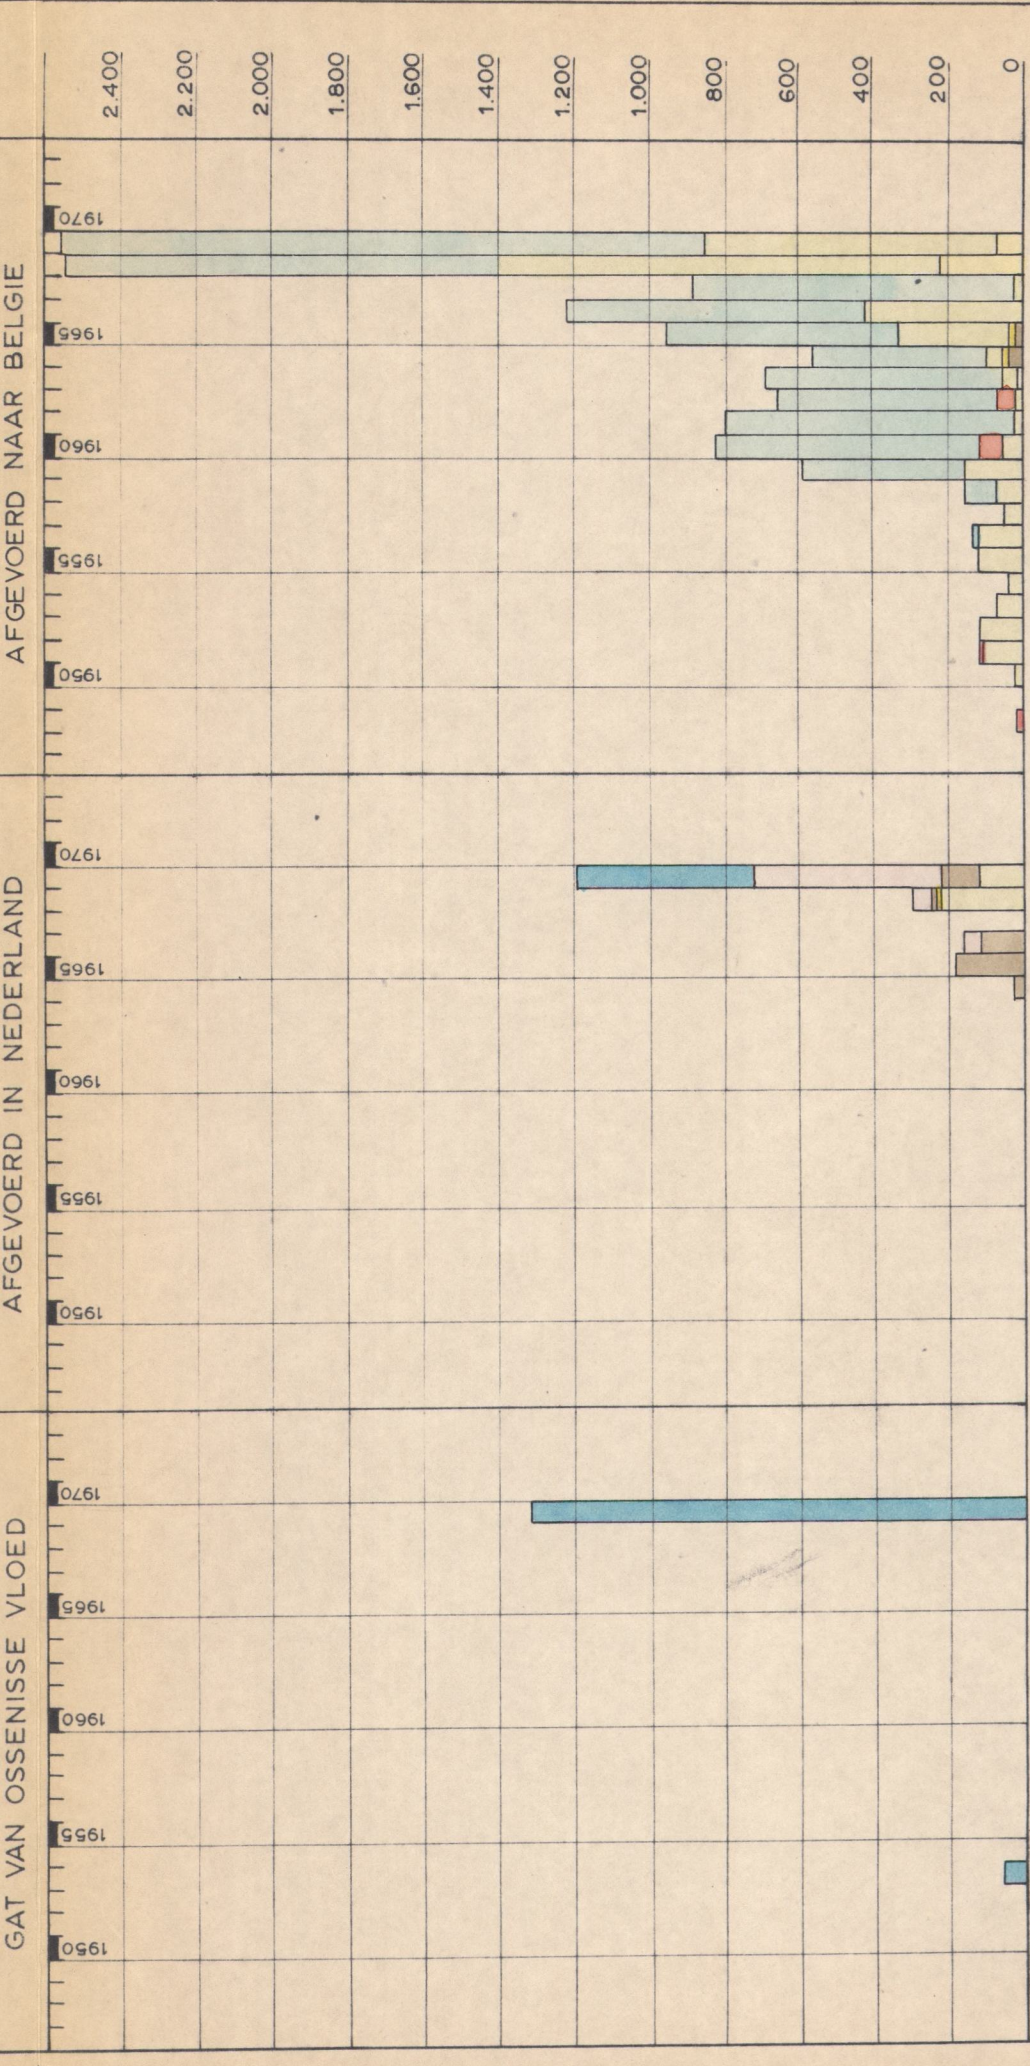

STORTPLAATSEN

BAGGERPLAATSEN
 DREMPEL VAN ZANDVLIET
 BALLASTPLAAT
 BATH
 VALKENISSE
 WALSOORDEN
 DREMPELS VAN HANSWEERT
 DREMPEL VAN BAARLAND

TOELICHTING
 SEDERT 1958 REGELMATIGE
 OPGAVE VAN GEBAGGERDE EN
 GESTORTE HOEVEELHEDEN
 BETREFFENDE DE DREMPEL
 VAN ZANDVLIET

RIJKSWATERSTAAT DIRECTIE ZEELAND
 STUDIEDIENST VLISSINGEN
WESTERSCHELDE

OVERZICHT VAN DE SEDERT 1946
 DOOR BELGIE GESTORTE
 HOEVEELHEDEN SPECIE IN m³

APRIL 1970
 GET. J.B.
 GEZ. S.
 GEC. *MB*
 AKK.