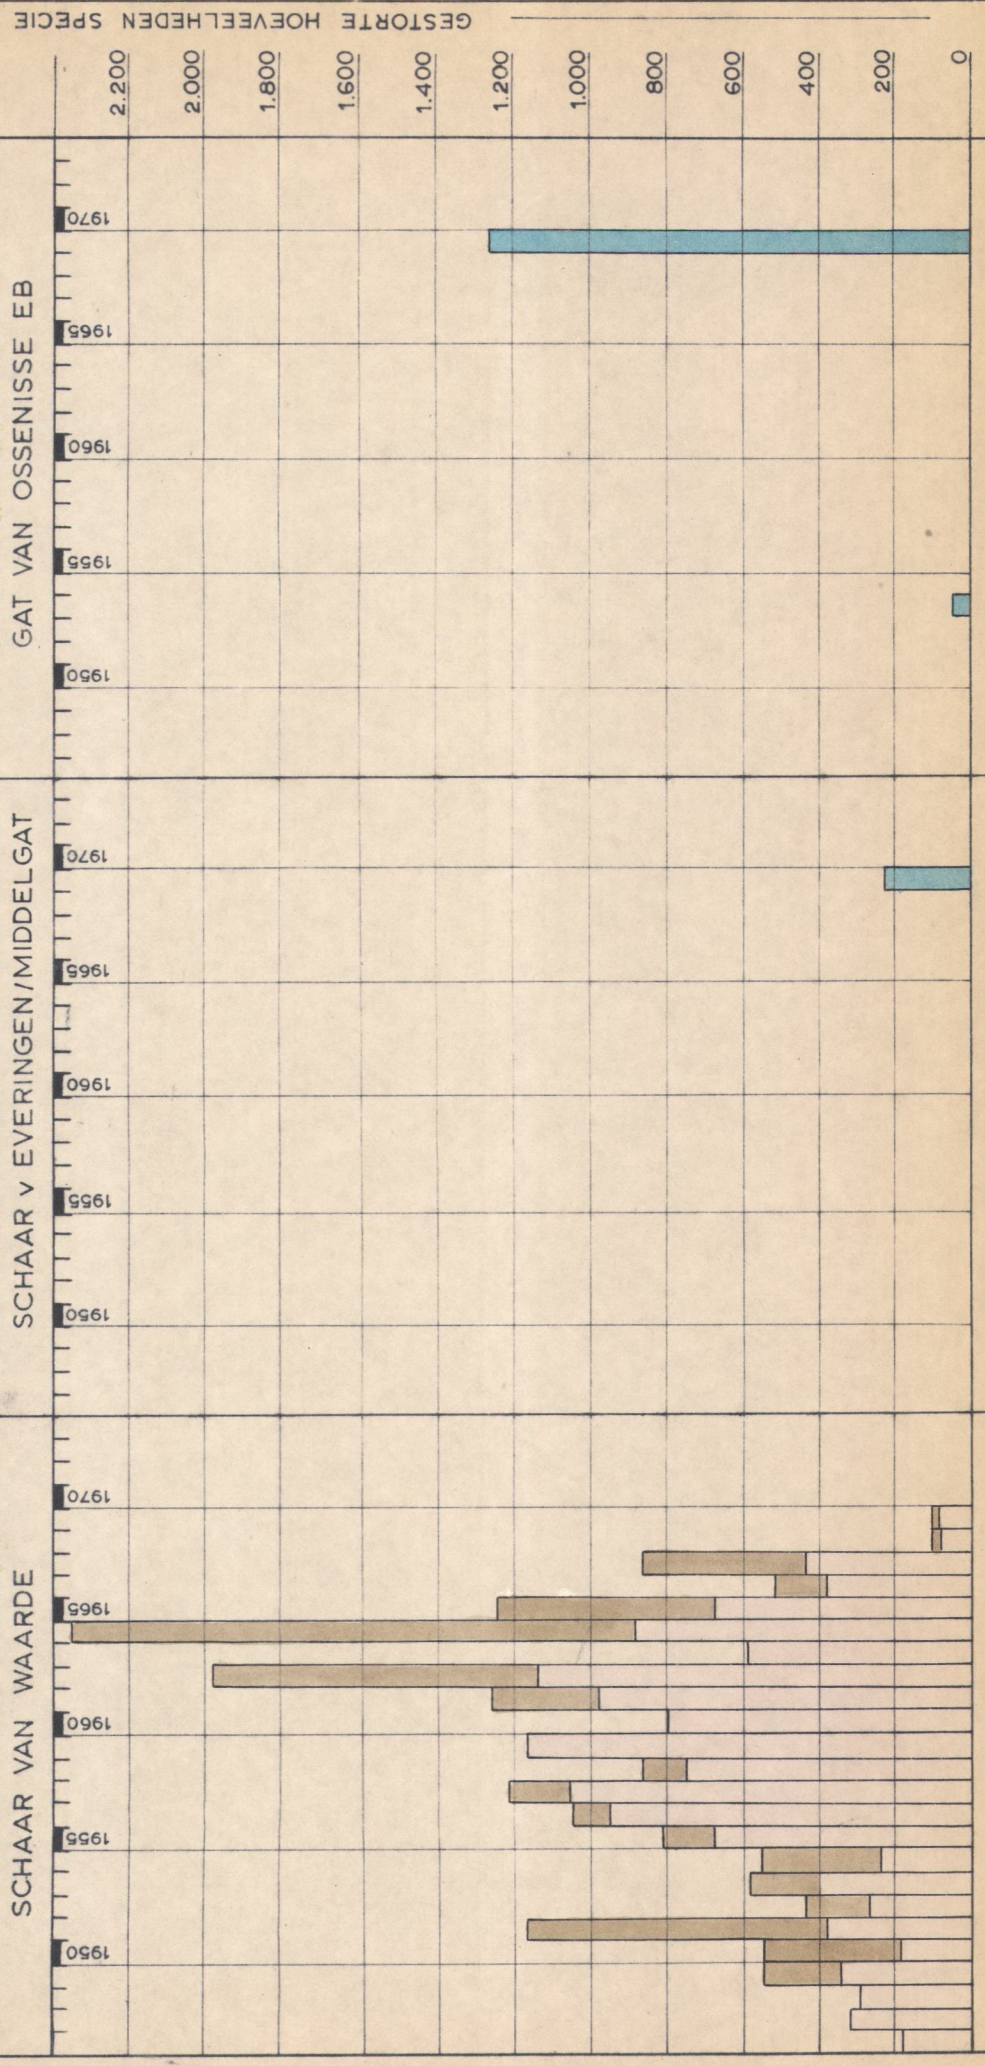

STORTPLAATSEN

BAGGERPLAATSEN
 DREMPEL VAN ZANDVLIET
 BALLASTPLAAT
 BATH
 VALKENISSE
 WALSOORDEN
 DREMPELS VAN HANSWEERT
 DREMPEL VAN BAARLAND

TOELICHTING
 SEDERT 1958 REGELMATIGE
 OPGAVE VAN GEBAGGERDE EN
 GESTORTE HOEVEELHEDEN
 BETREFFENDE DE DREMPEL
 VAN ZANDVLIET

RIJKSWATERSTAAT DIRECTIE ZEELAND
 STUDIEDIENST VLISSINGEN
WESTERSCHELDE

OVERZICHT VAN DE SEDERT 1946
 DOOR BELGIE GESTORTE
 HOEVEELHEDEN SPECIE IN m³

APRIL 1970
 GET. J.B.
 GEZ. S.
 GEC. *MB*
 AKK.