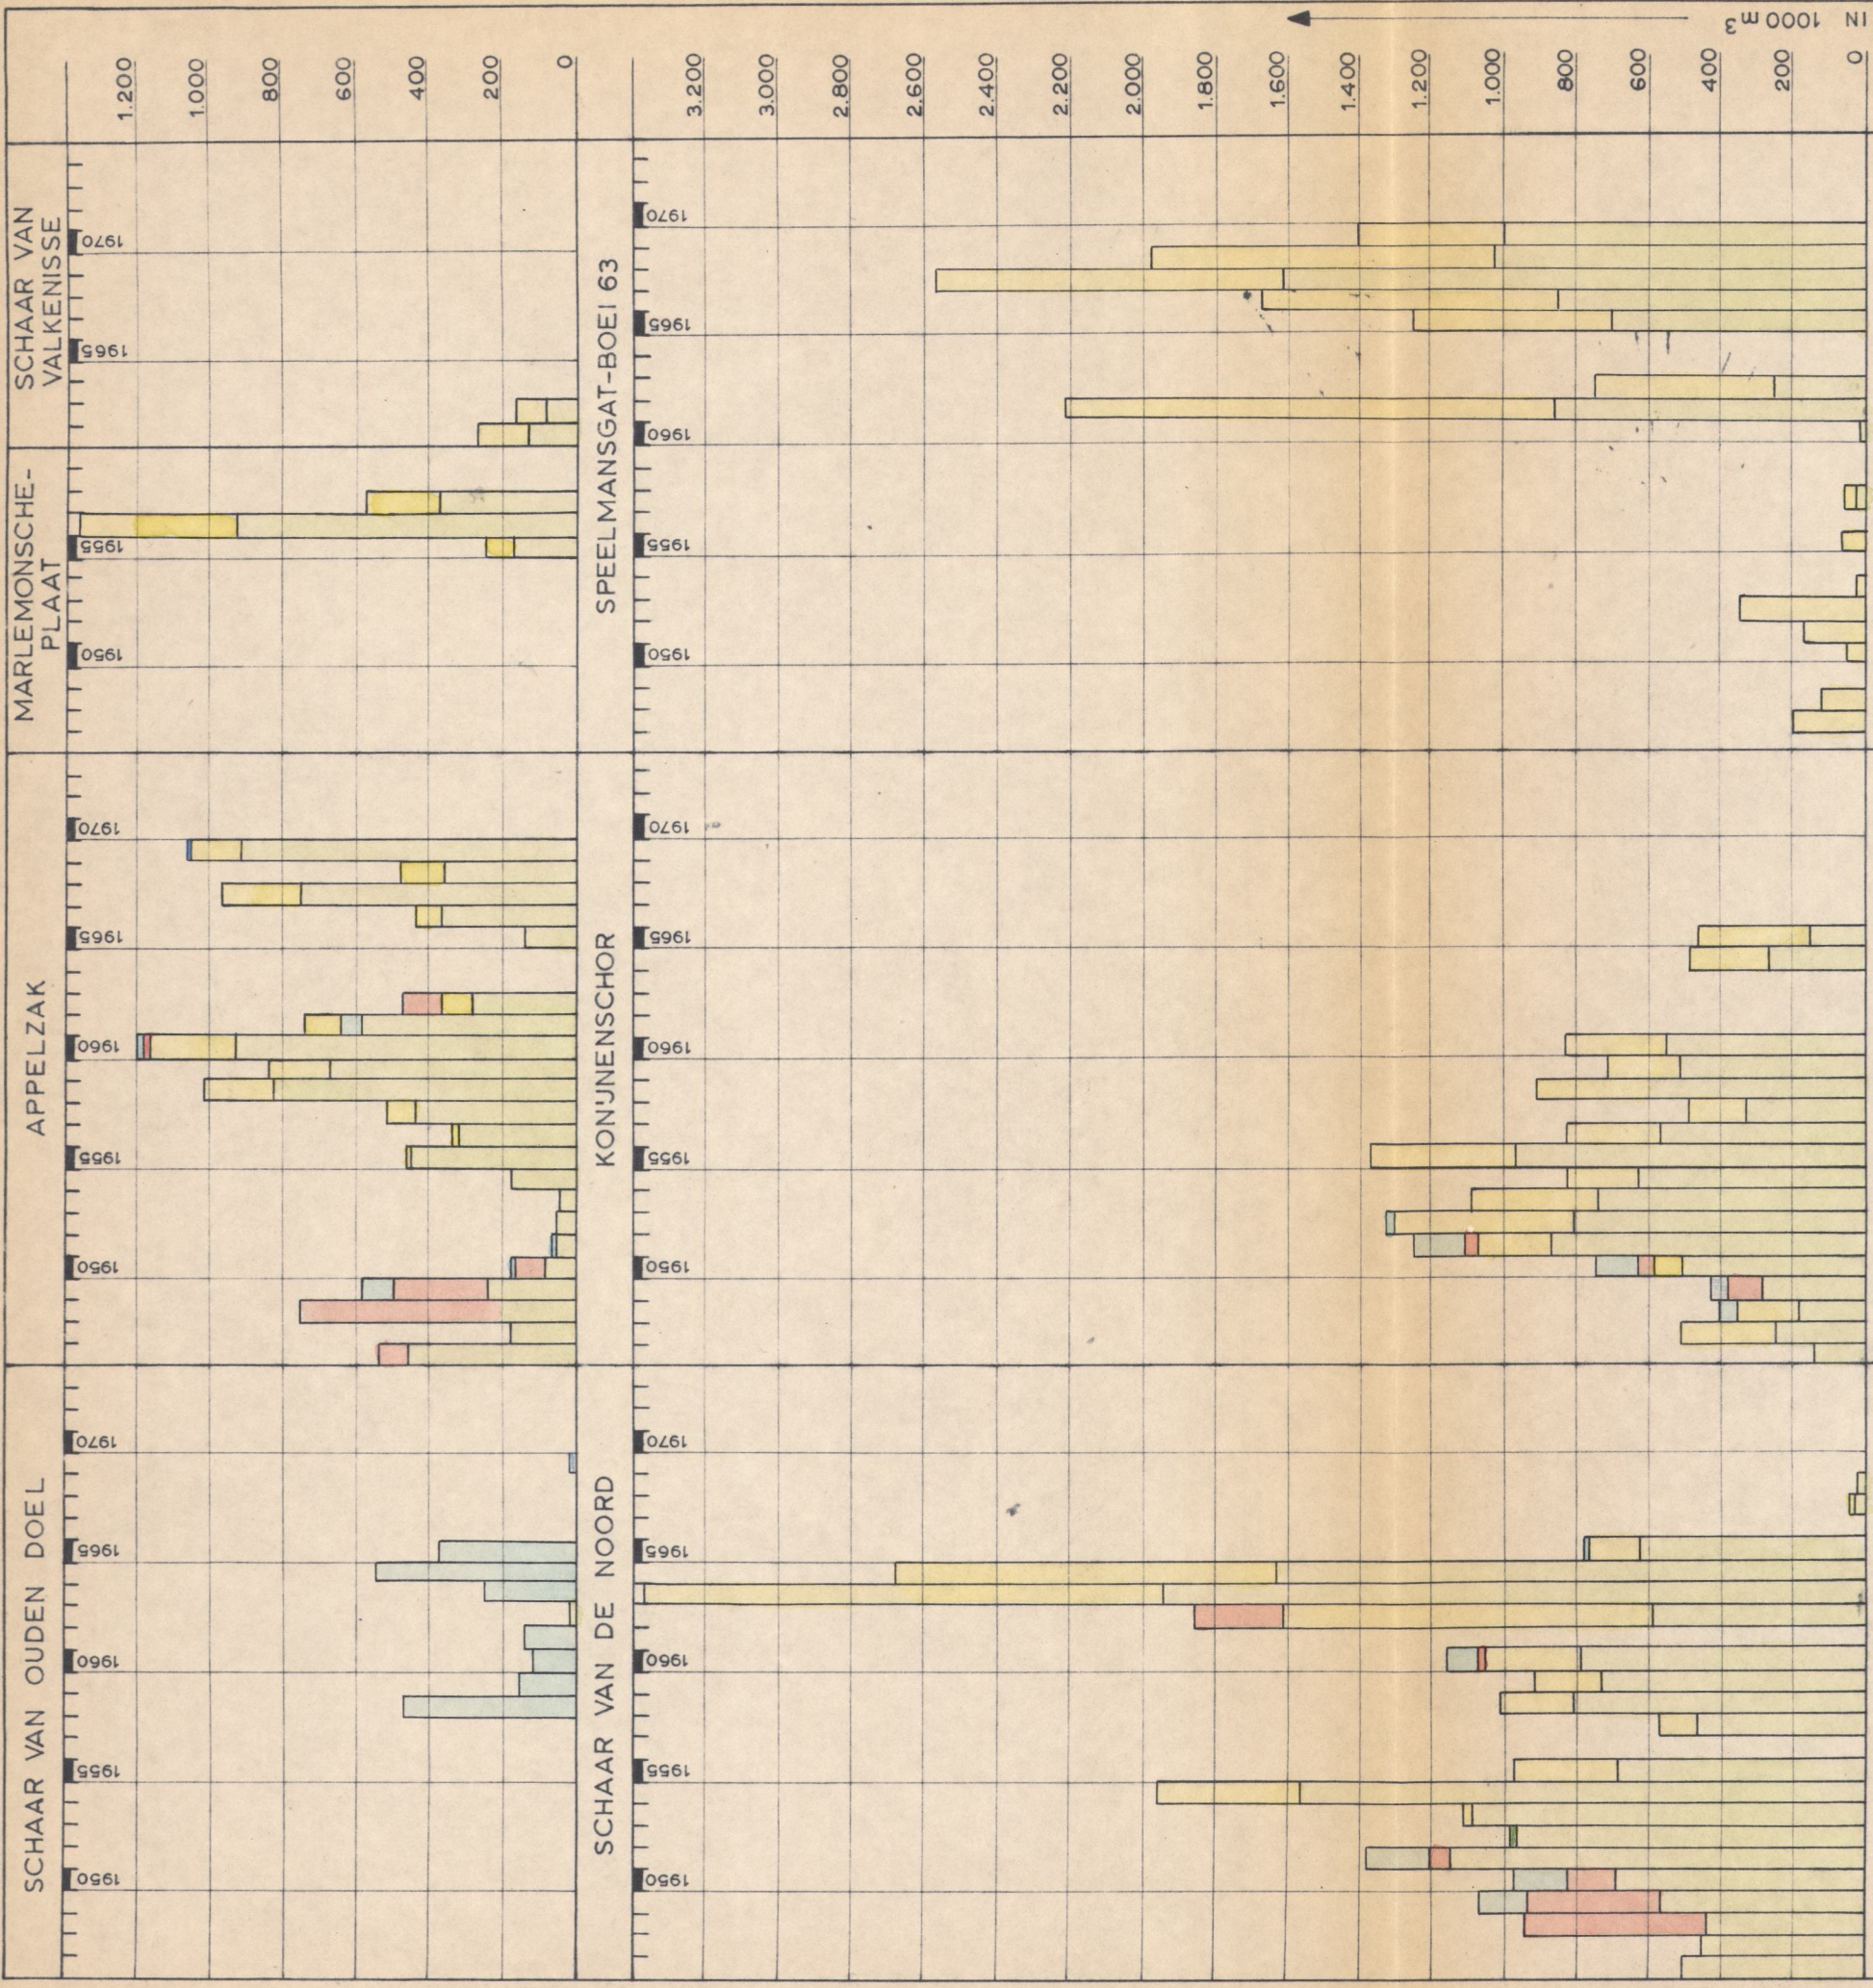

STORTPLAATSEN

BAGGERPLAATSEN
 DREMPEL VAN ZANDVLIET
 BALLASTPLAAT
 BATH
 VALKENISSE
 WALSOORDEN
 DREMPELS VAN HANSWEERT
 DREMPEL VAN BAARLAND

TOELICHTING
 SEDERT 1958 REGELMATIGE
 OPGAVE VAN GEBAGGERDE EN
 GESTORTE HOEVEELHEDEN
 BETREFFENDE DE DREMPEL
 VAN ZANDVLIET

RIJKSWATERSTAAT DIRECTIE ZEELAND
 STUDIEDIENST VLISSINGEN
WESTERSCHELDE

OVERZICHT VAN DE SEDERT 1946
 DOOR BELGIE GESTORTE
 HOEVEELHEDEN SPECIE IN m³

APRIL 1970
 GET. J.B.
 GEZ. S.
 GEC. *MB*
 AKK.