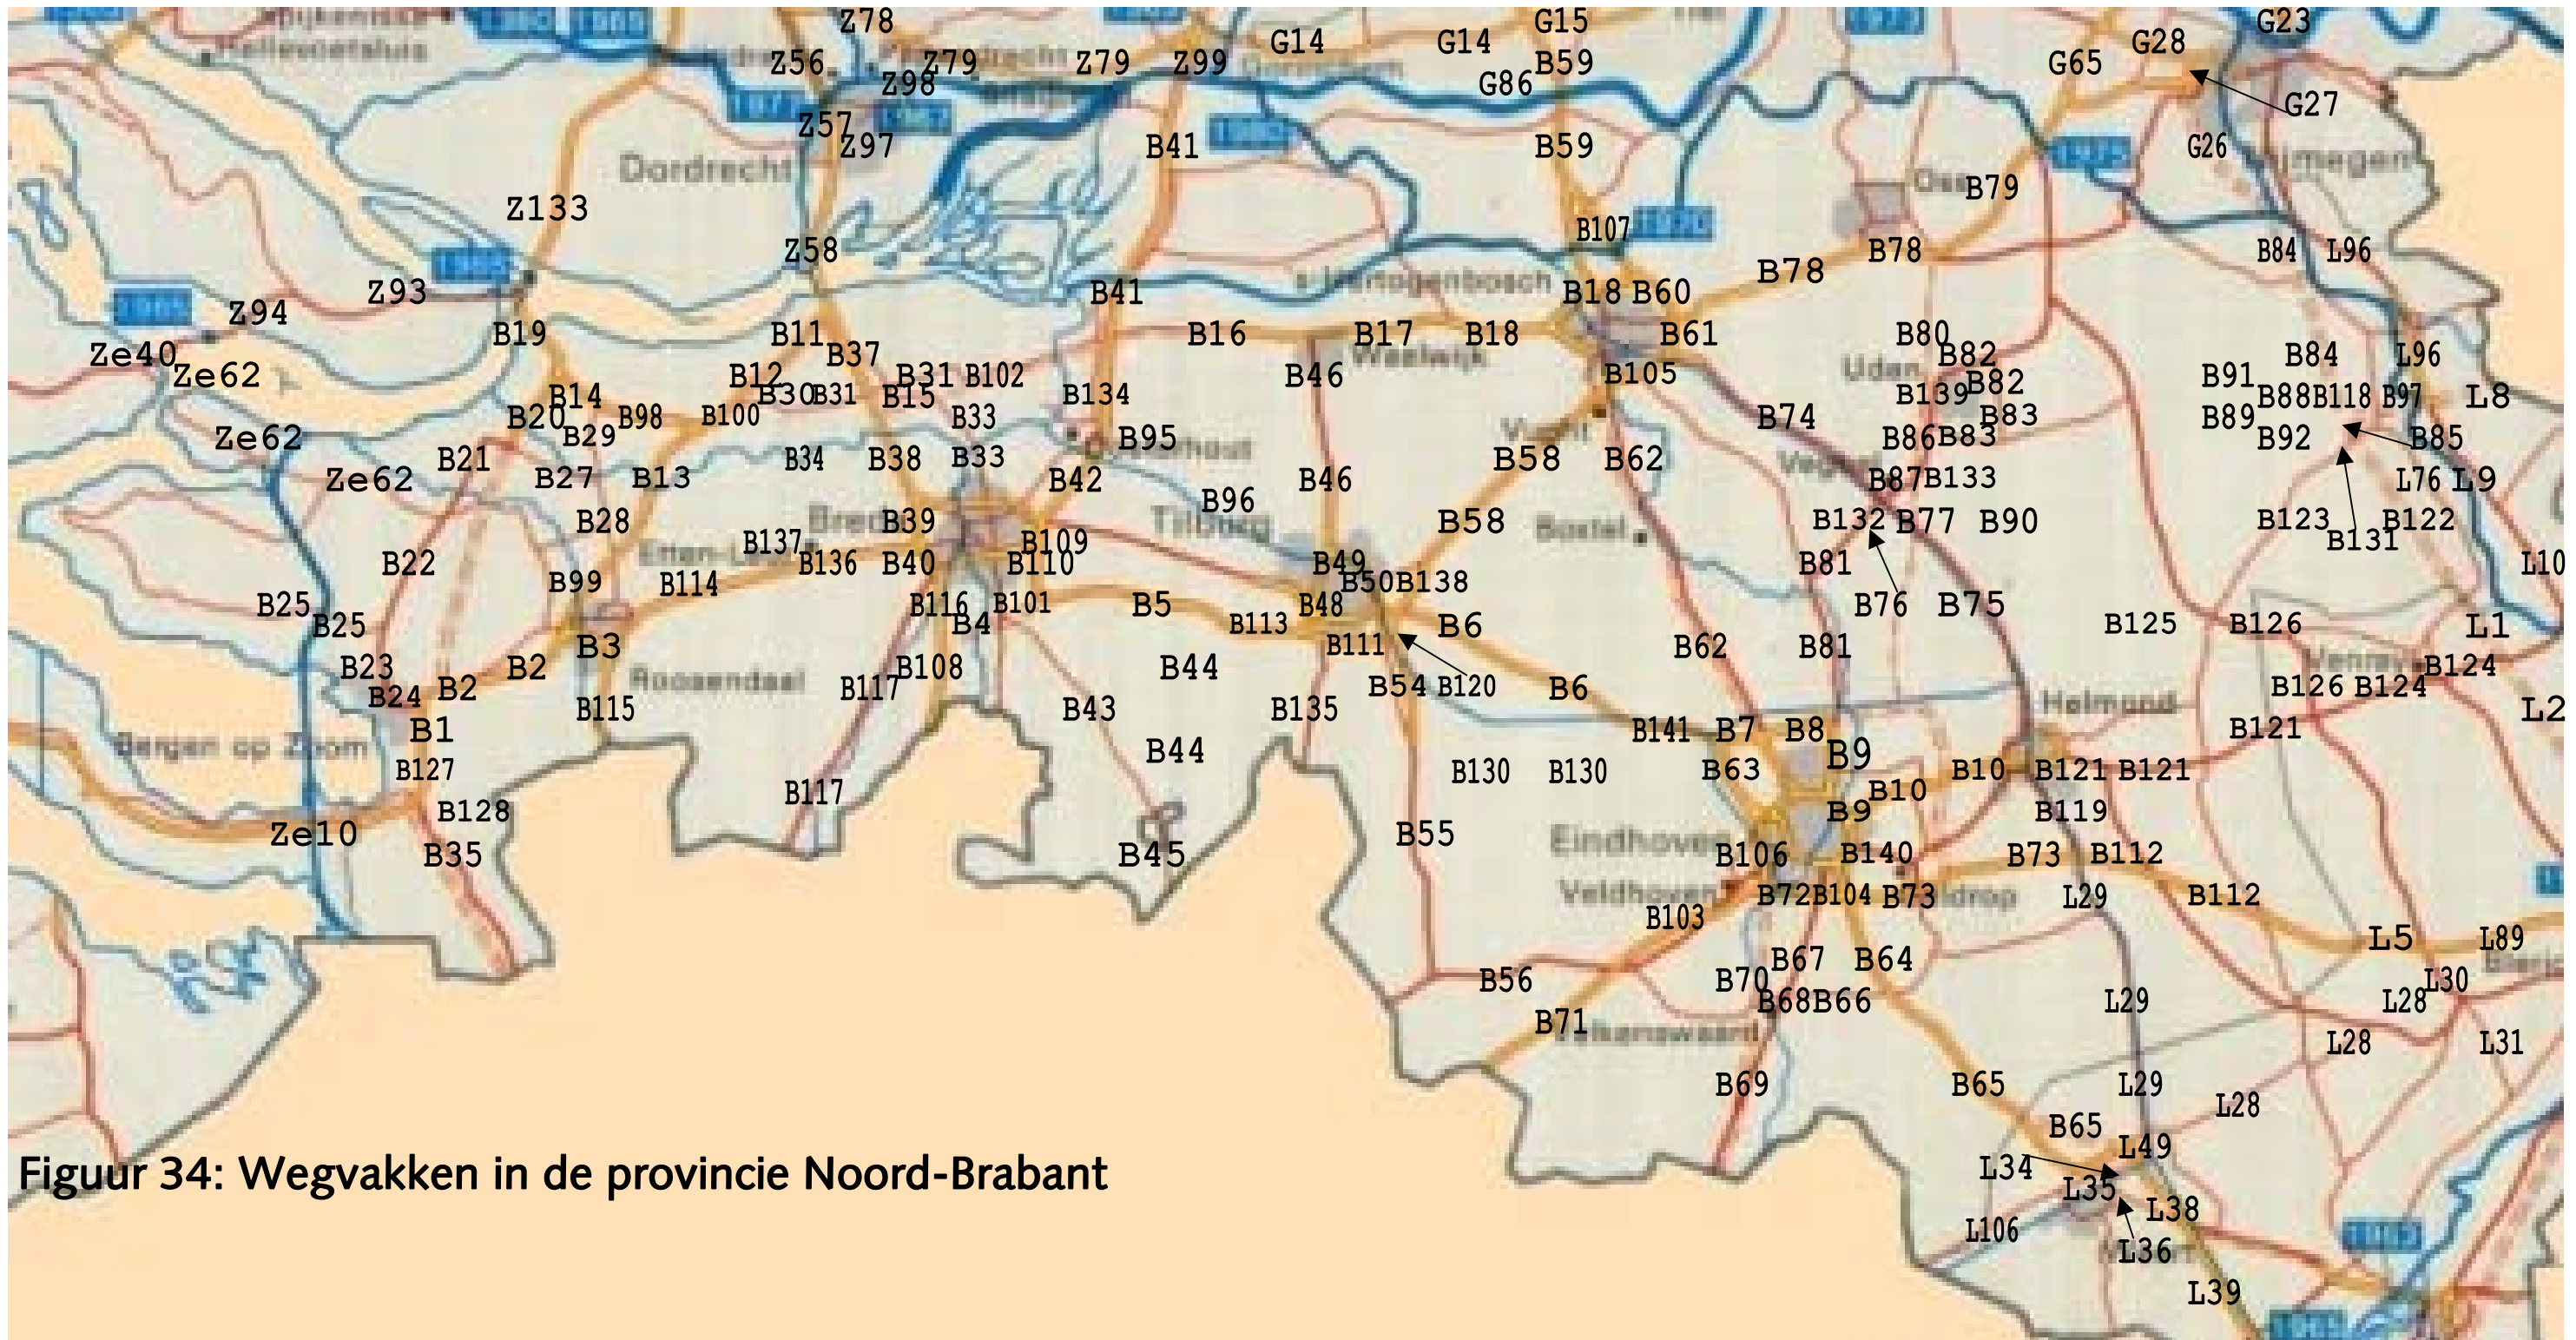

Figuur 29: Wegvakken in de provincies Groningen, Friesland & Drenthe

Figuur 30: Wegvakken in de provincies Overijssel & Gelderland

G14, G29 en G88 zie kaart provincies Utrecht en Flevoland & Noord- en Zuid-Holland; G86 zie kaart provincie Noord-Brabant

Figuur 31: Wegvakken in de provincies Flevoland & Utrecht

Figuur 32: Wegvakken in de provincies Noord-Holland & Zuid-Holland

Figuur 33: Wegvakken in de provincie Zeeland

Figuur 34: Wegvakken in de provincie Noord-Brabant

Figuur 35: Wegvakken in de provincie Limburg