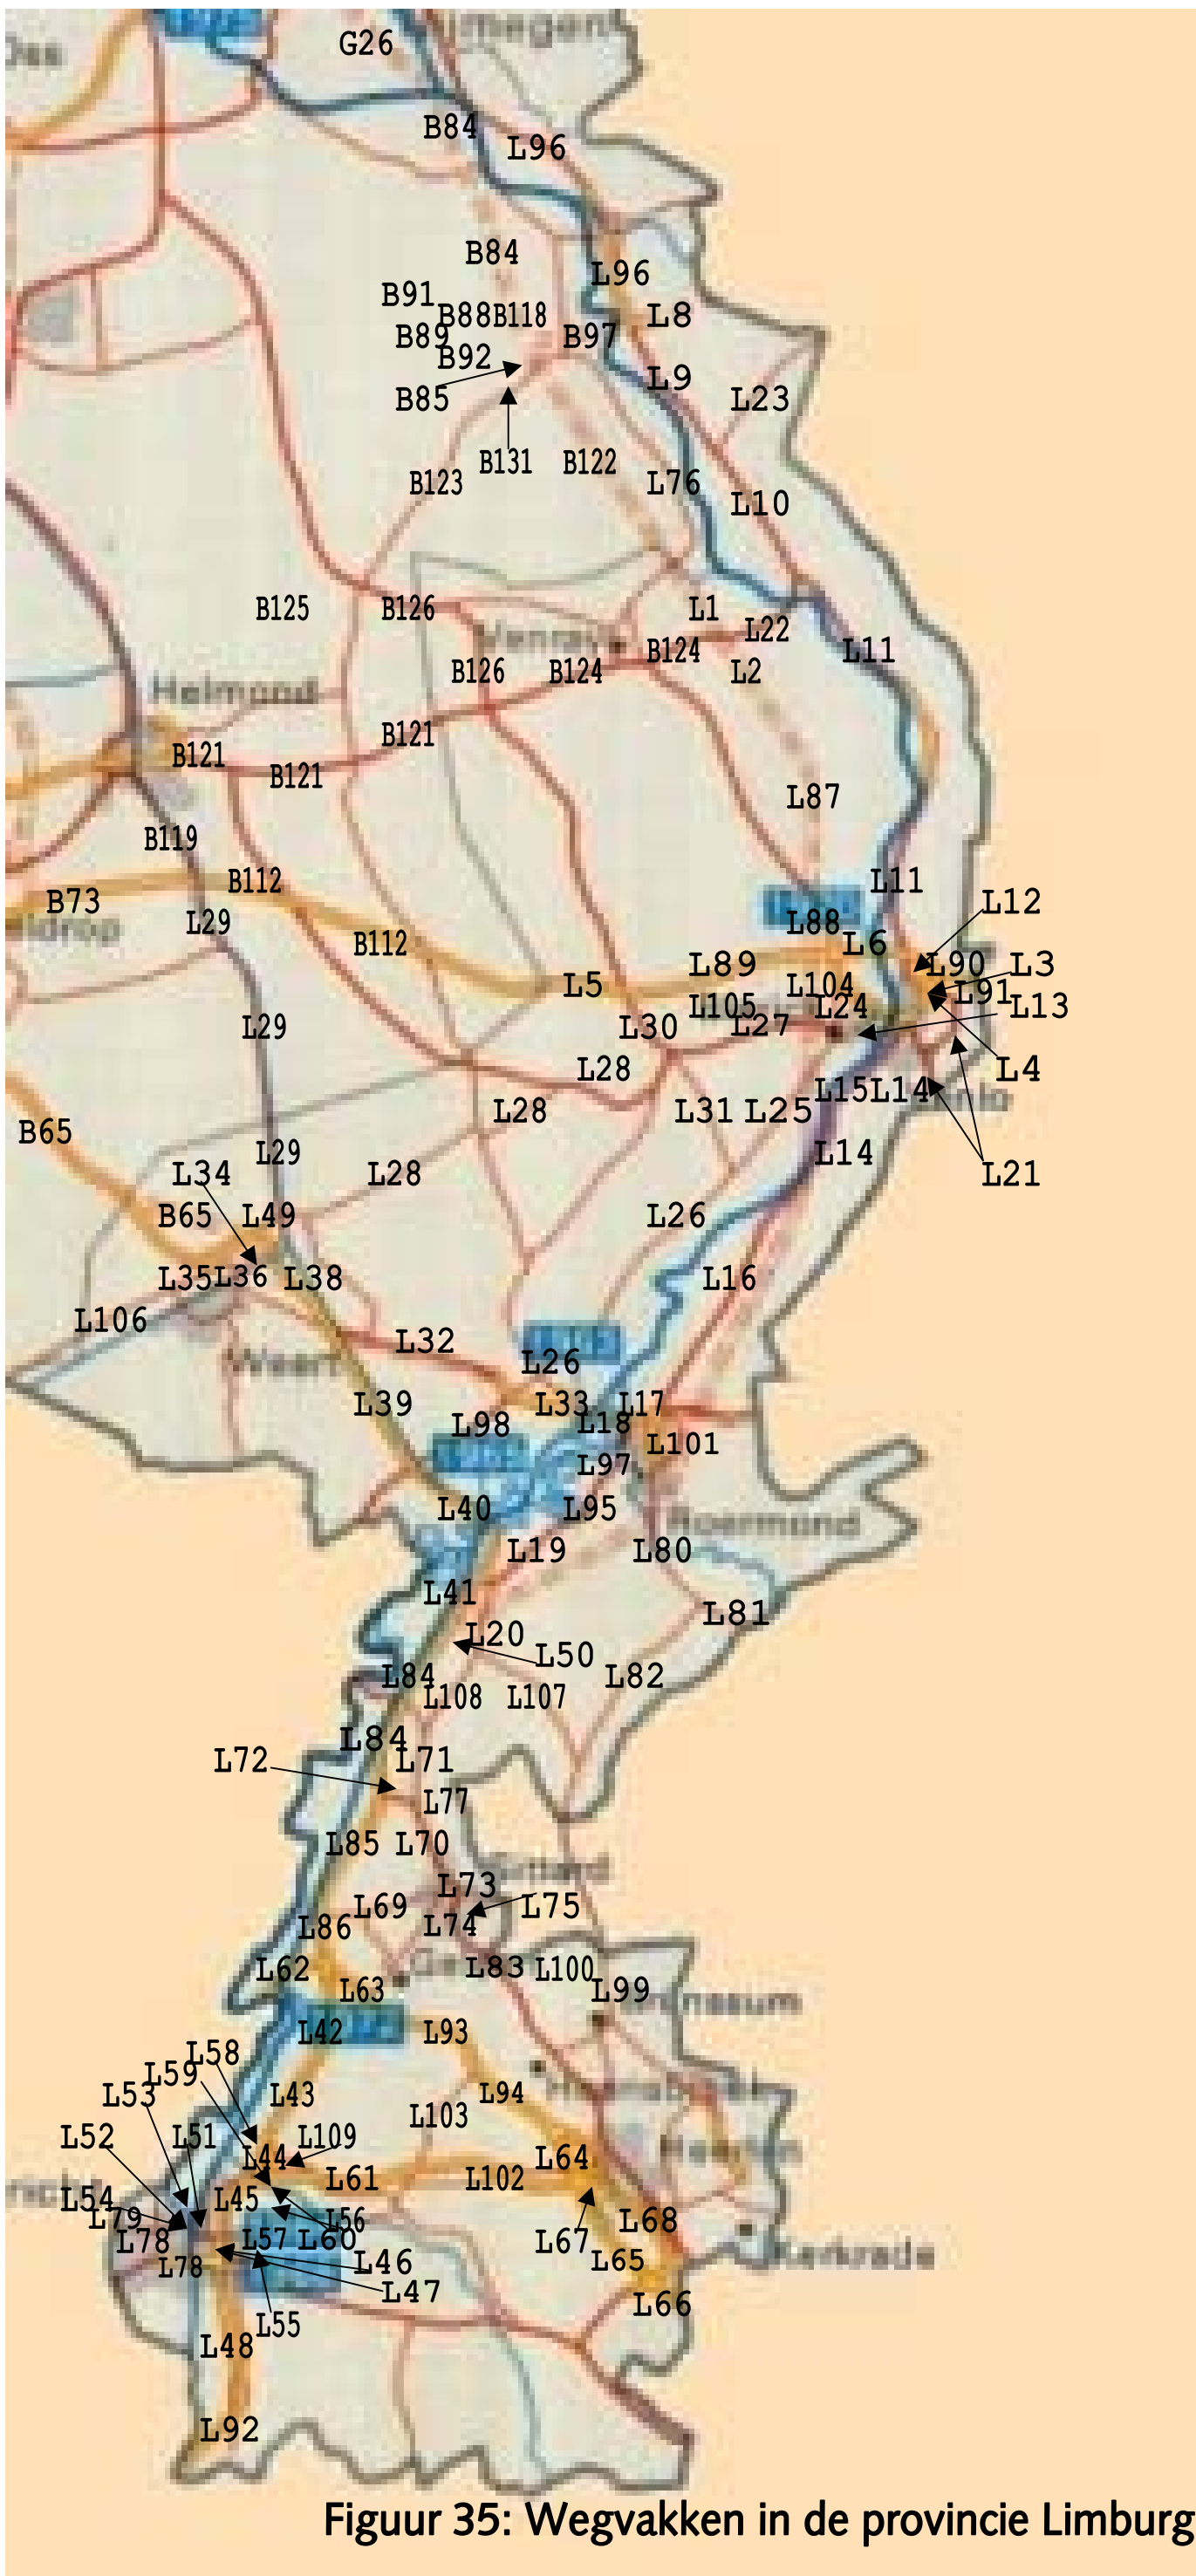

Figuur 29: Wegvakken in de provincies Groningen, Friesland & Drenthe

Figuur 30: Wegvakken in de provincies Overijssel & Gelderland

G14, G29 en G88 zie kaart provincies Utrecht en Flevoland & Noord- en Zuid-Holland; G86 zie kaart provincie Noord-Brabant

Figuur 31: Wegvakken in de provincies Flevoland & Utrecht

Figuur 32: Wegvakken in de provincies Noord-Holland & Zuid-Holland

Figuur 33: Wegvakken in de provincie Zeeland

Figuur 34: Wegvakken in de provincie Noord-Brabant

Figuur 35: Wegvakken in de provincie Limburg