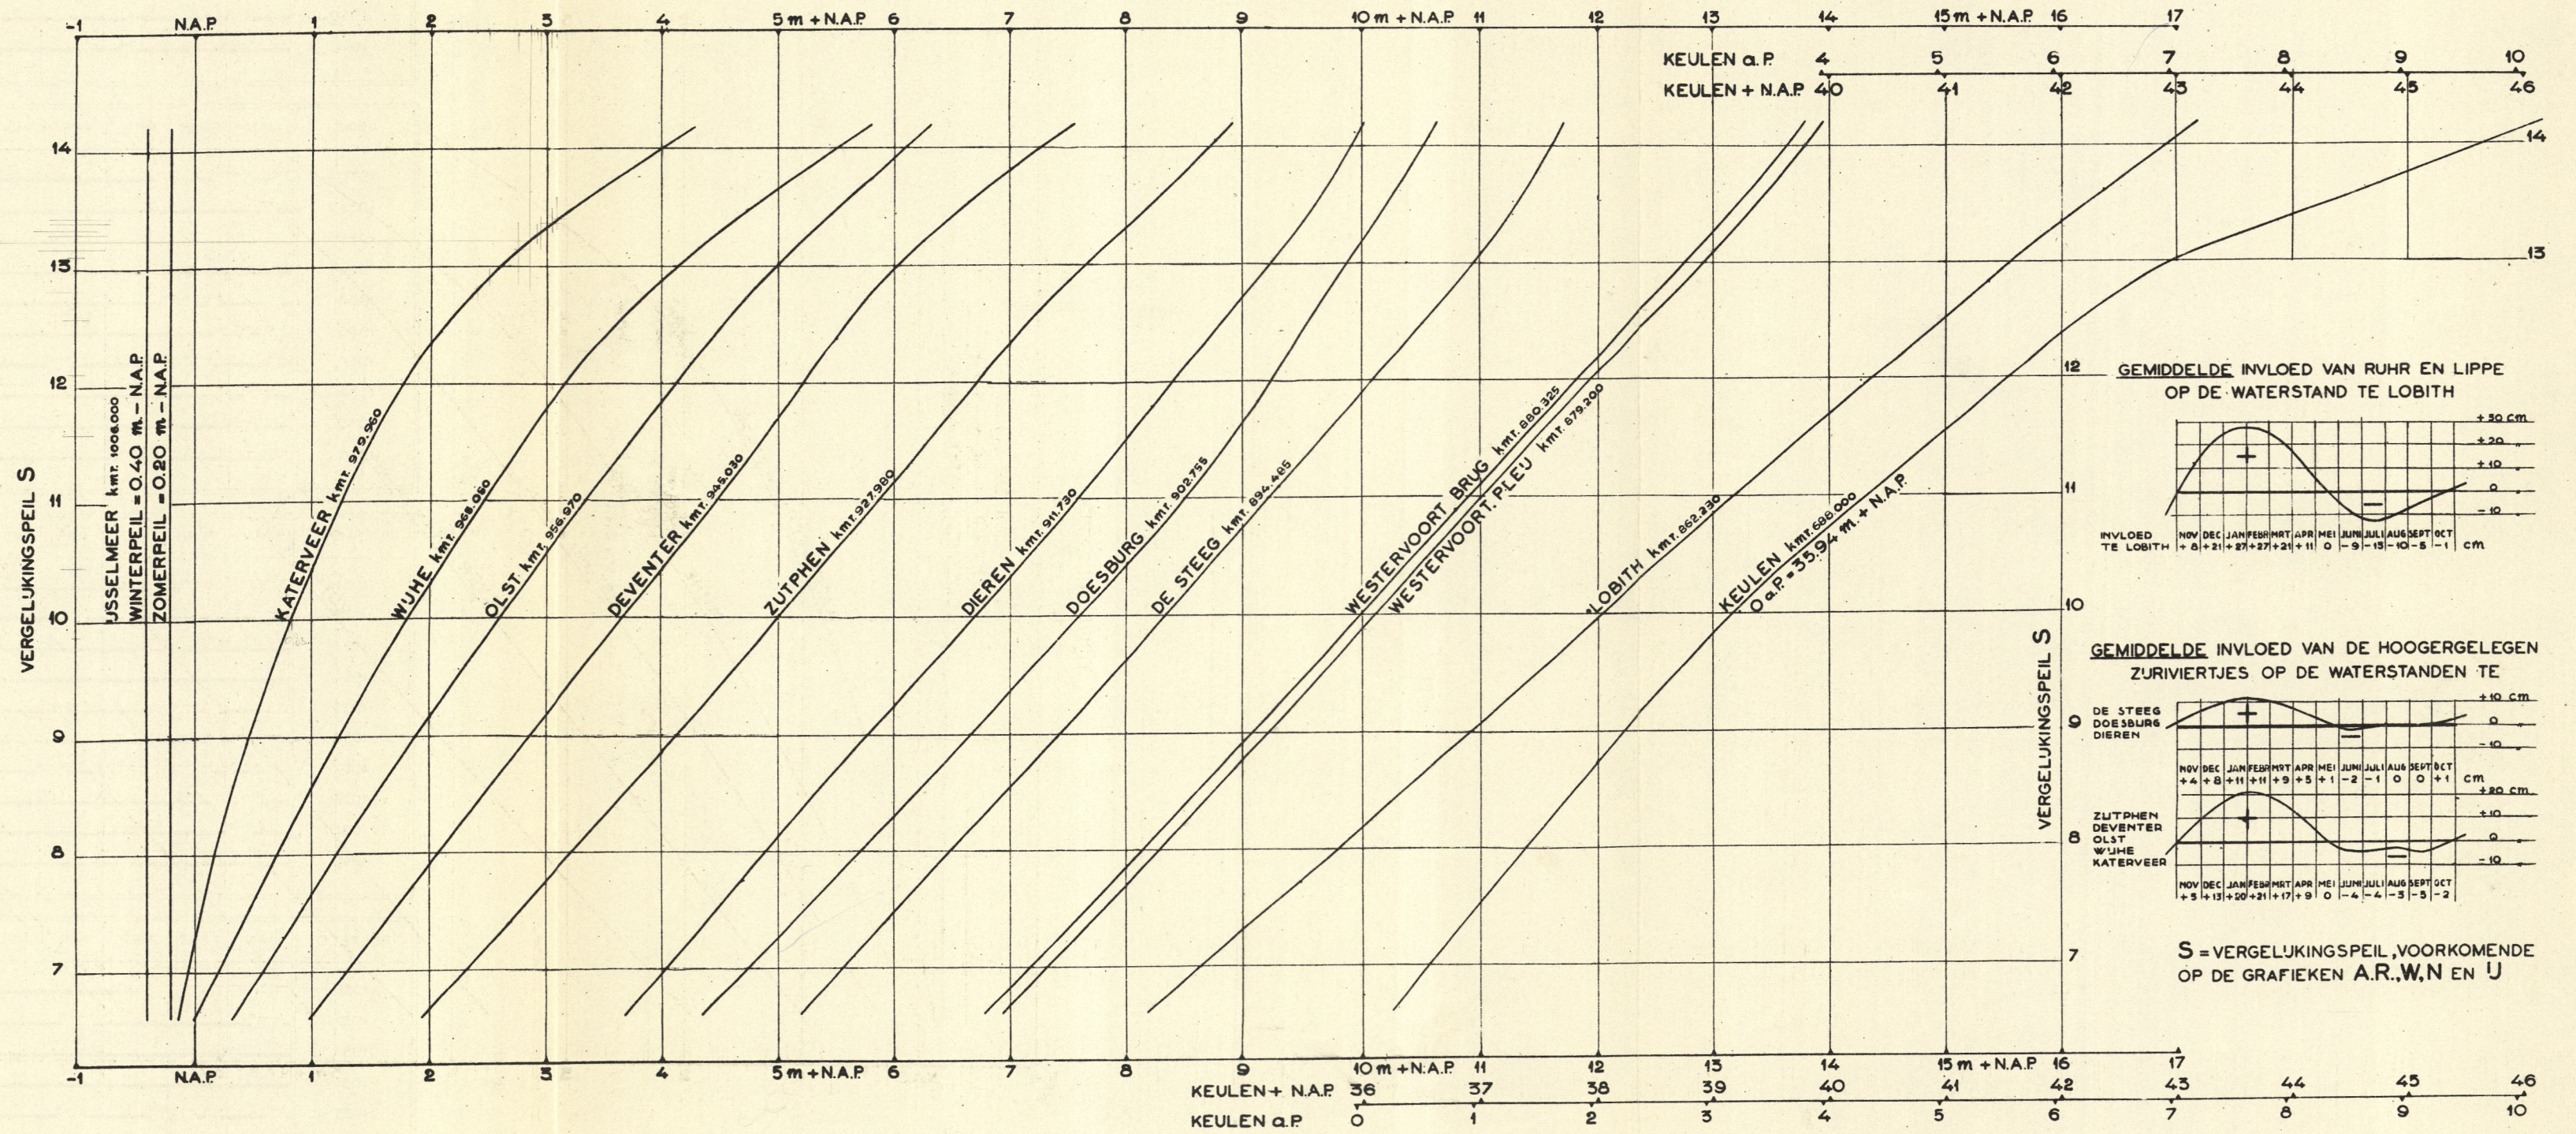

BETREKKINGSLIJNEN VOOR DE USSEL

TOESTAND 1941

U

00007795