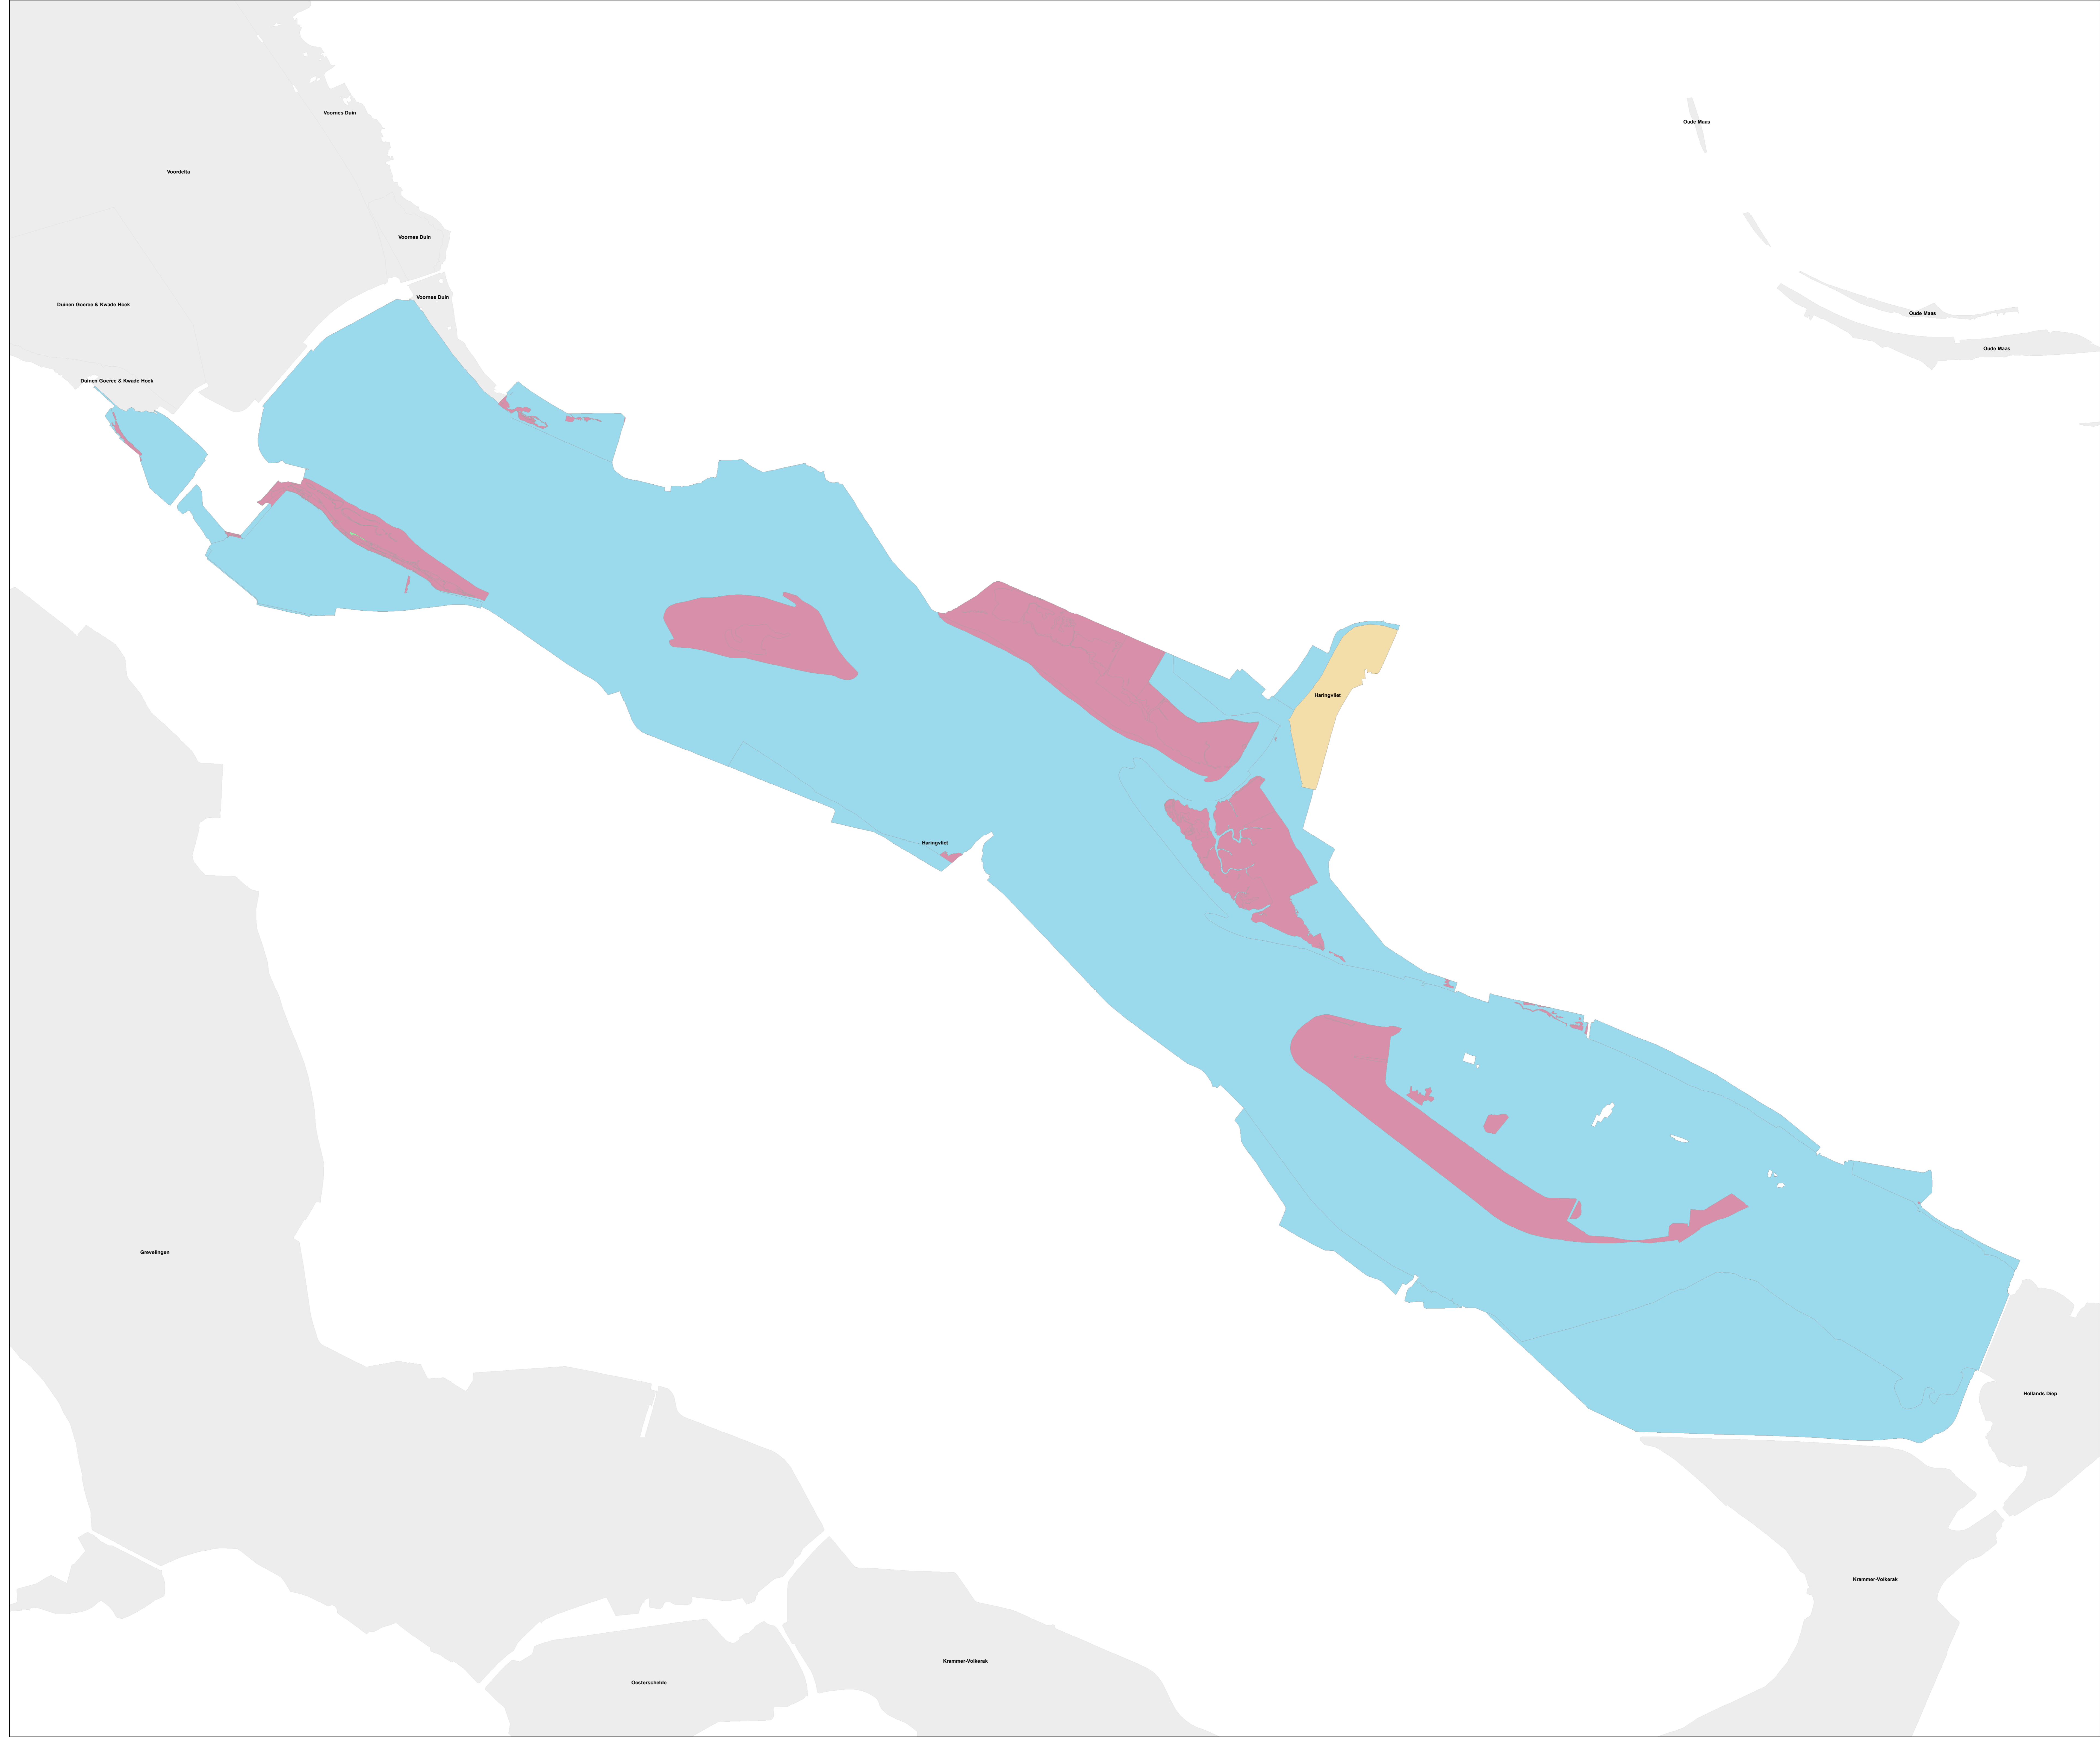

Kaart: 0

BRON, METHODE, DATUM

- Alterra, LF, 2012
- Alterra, VK, 2012
- RWS CIV, ECO, 2012
- Sweco, LF, 2018

Kaart: 1

- BRON, METHODE, DATUM**
- Alterra, LF, 2012
 - Alterra, VK, 2012
 - RWS CIV, ECO, 2012
 - Sweco, LF, 2018

Kaart: 2

- BRON, METHODE, DATUM**
- Alterra, LF, 2012
 - Alterra, VK, 2012
 - RWS CIV, ECO, 2012
 - Sweco, LF, 2018

Kaart: 3

- BRON, METHODE, DATUM**
- Alterra, LF, 2012
 - Alterra, VK, 2012
 - RWS CIV, ECO, 2012
 - Sweco, LF, 2018

Haringvliet

Kammer Vohren

Kaart: 4

- BRON, METHODE, DATUM**
- Alterra, LF, 2012
 - Alterra, VK, 2012
 - RWS CIV, ECO, 2012
 - Sweco, LF, 2018