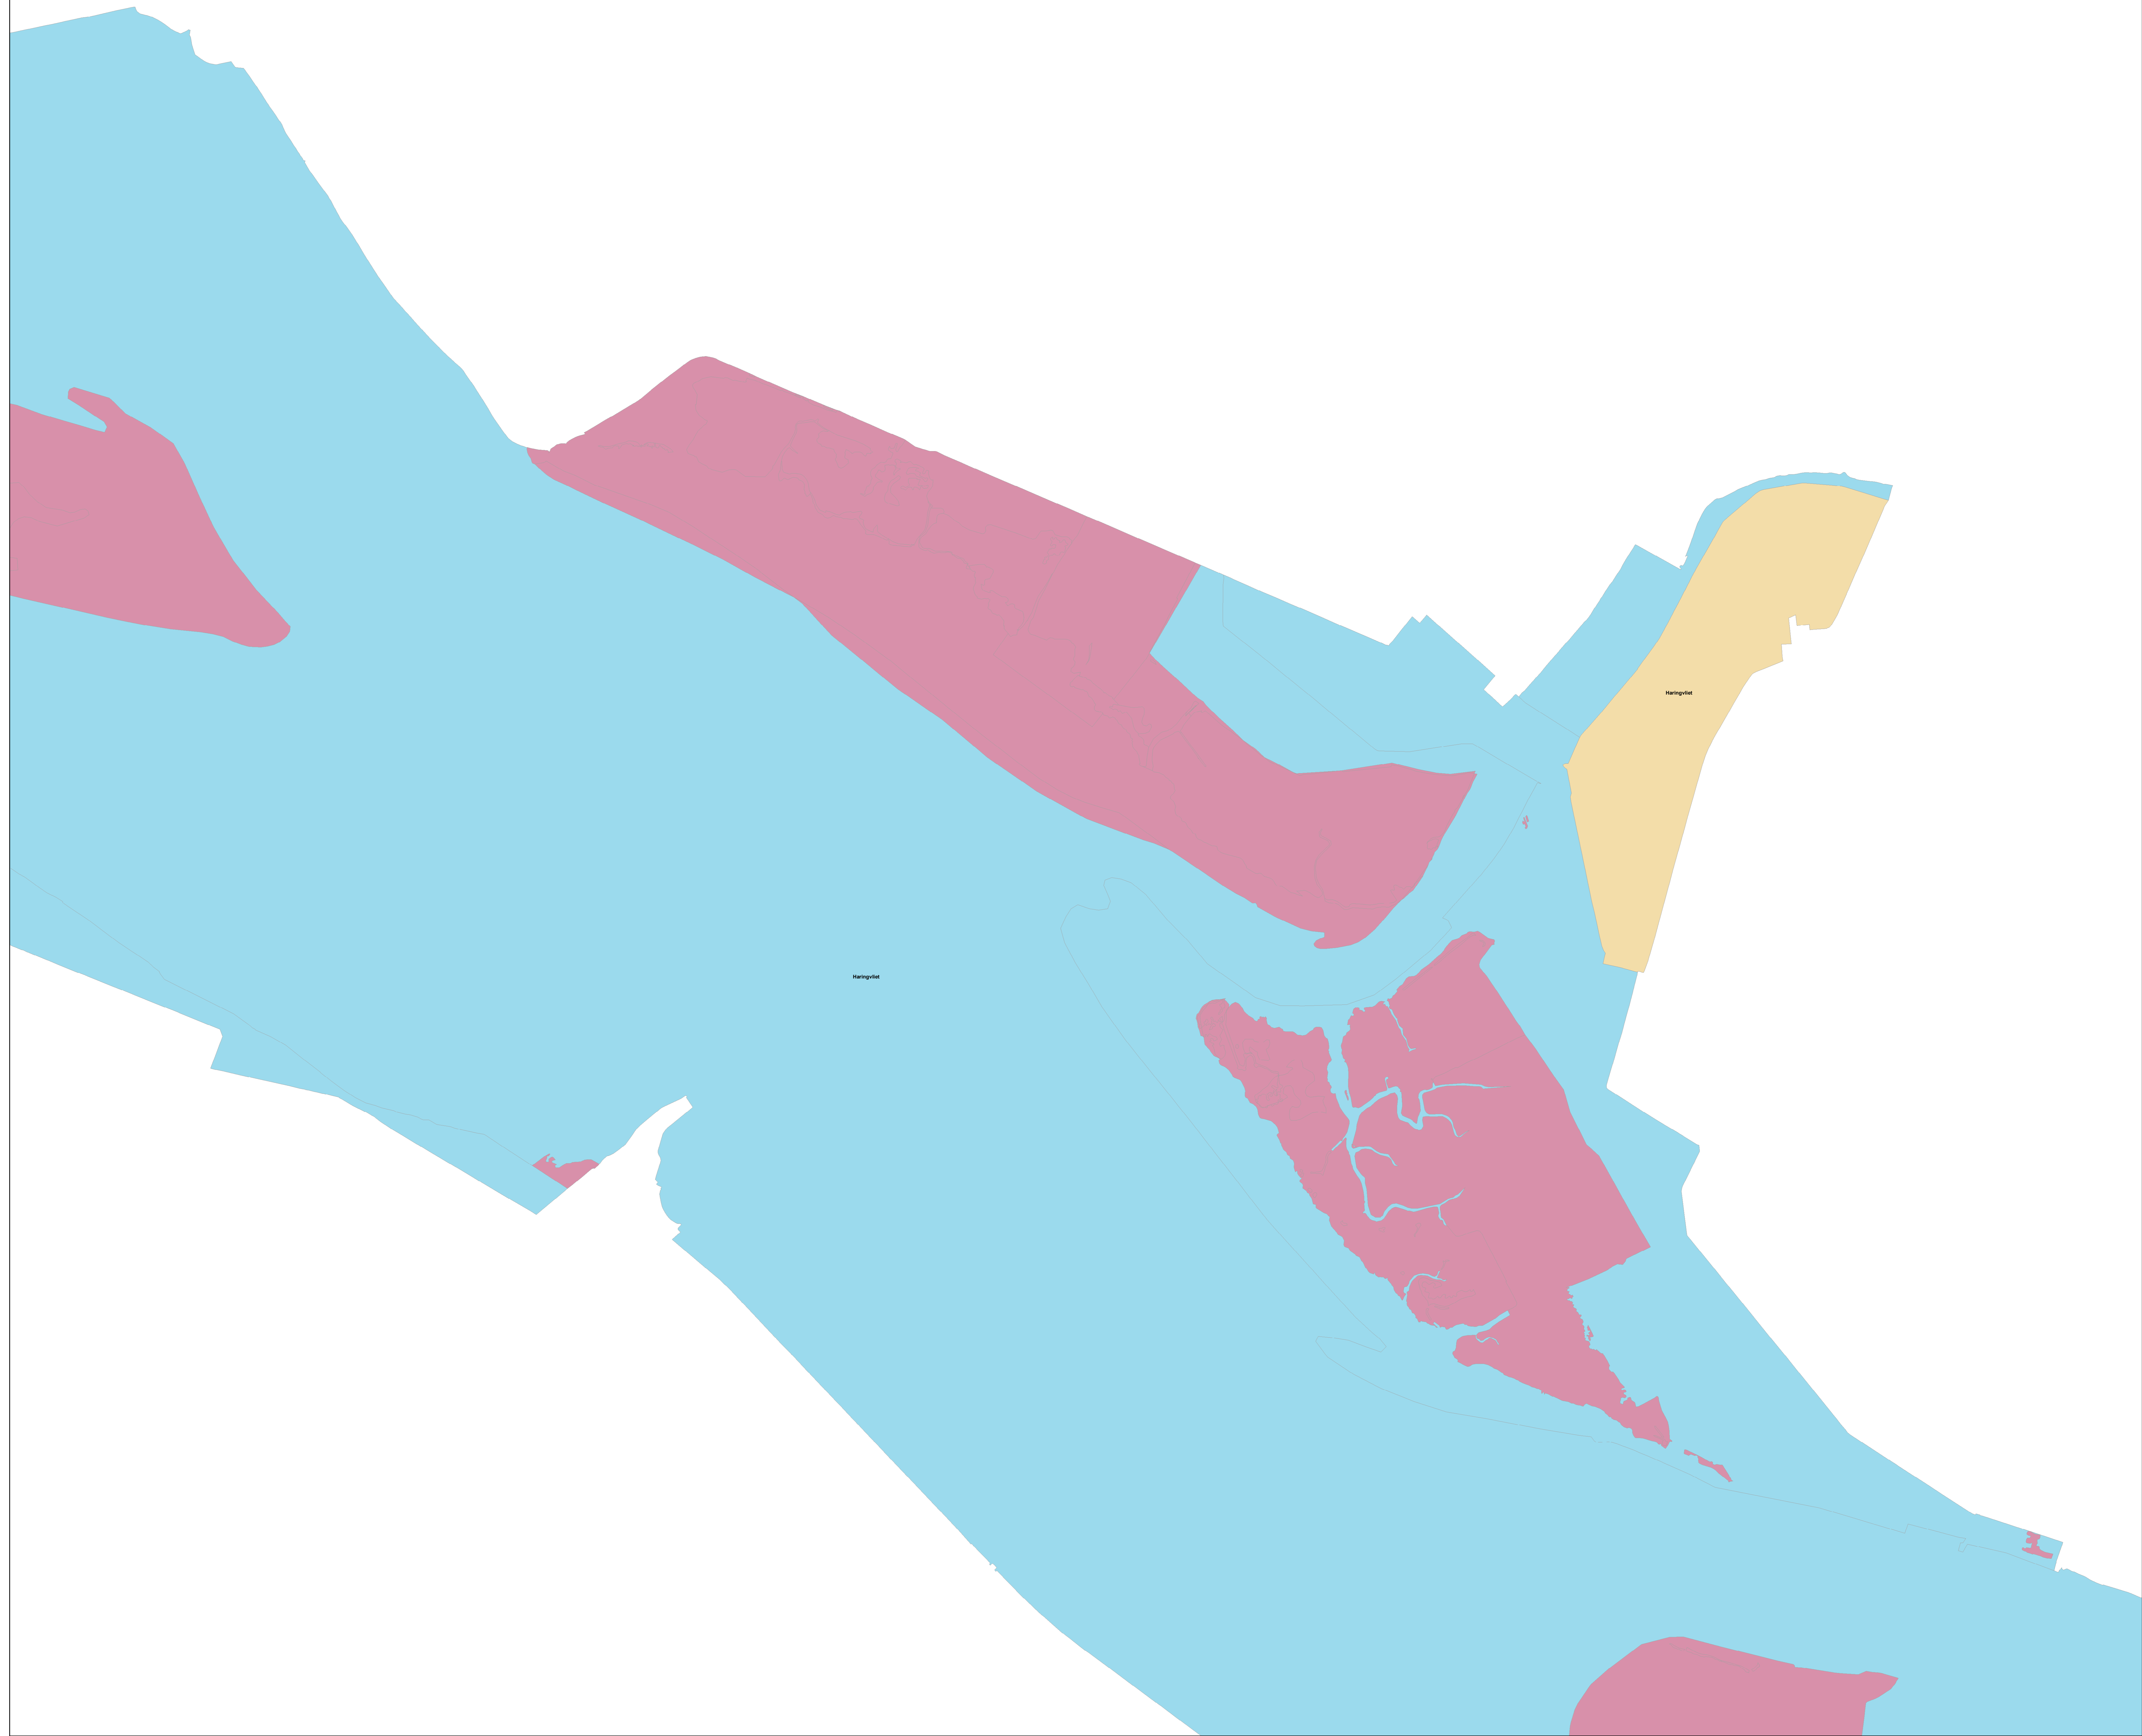

Kaart: 0

BRON, METHODE, DATUM

- Alterra, LF, 2012
- Alterra, VK, 2012
- RWS CIV, ECO, 2012
- Sweco, LF, 2018

Kaart: 1

- BRON, METHODE, DATUM**
- Alterra, LF, 2012
 - Alterra, VK, 2012
 - RWS CIV, ECO, 2012
 - Sweco, LF, 2018

Kaart: 2

- BRON, METHODE, DATUM**
- Alterra, LF, 2012
 - Alterra, VK, 2012
 - RWS CIV, ECO, 2012
 - Sweco, LF, 2018

Kaart: 3

- BRON, METHODE, DATUM**
- Alterra, LF, 2012
 - Alterra, VK, 2012
 - RWS CIV, ECO, 2012
 - Sweco, LF, 2018

Haringvliet

Kammer Vohren

Kaart: 4

- BRON, METHODE, DATUM**
- Alterra, LF, 2012
 - Alterra, VK, 2012
 - RWS CIV, ECO, 2012
 - Sweco, LF, 2018