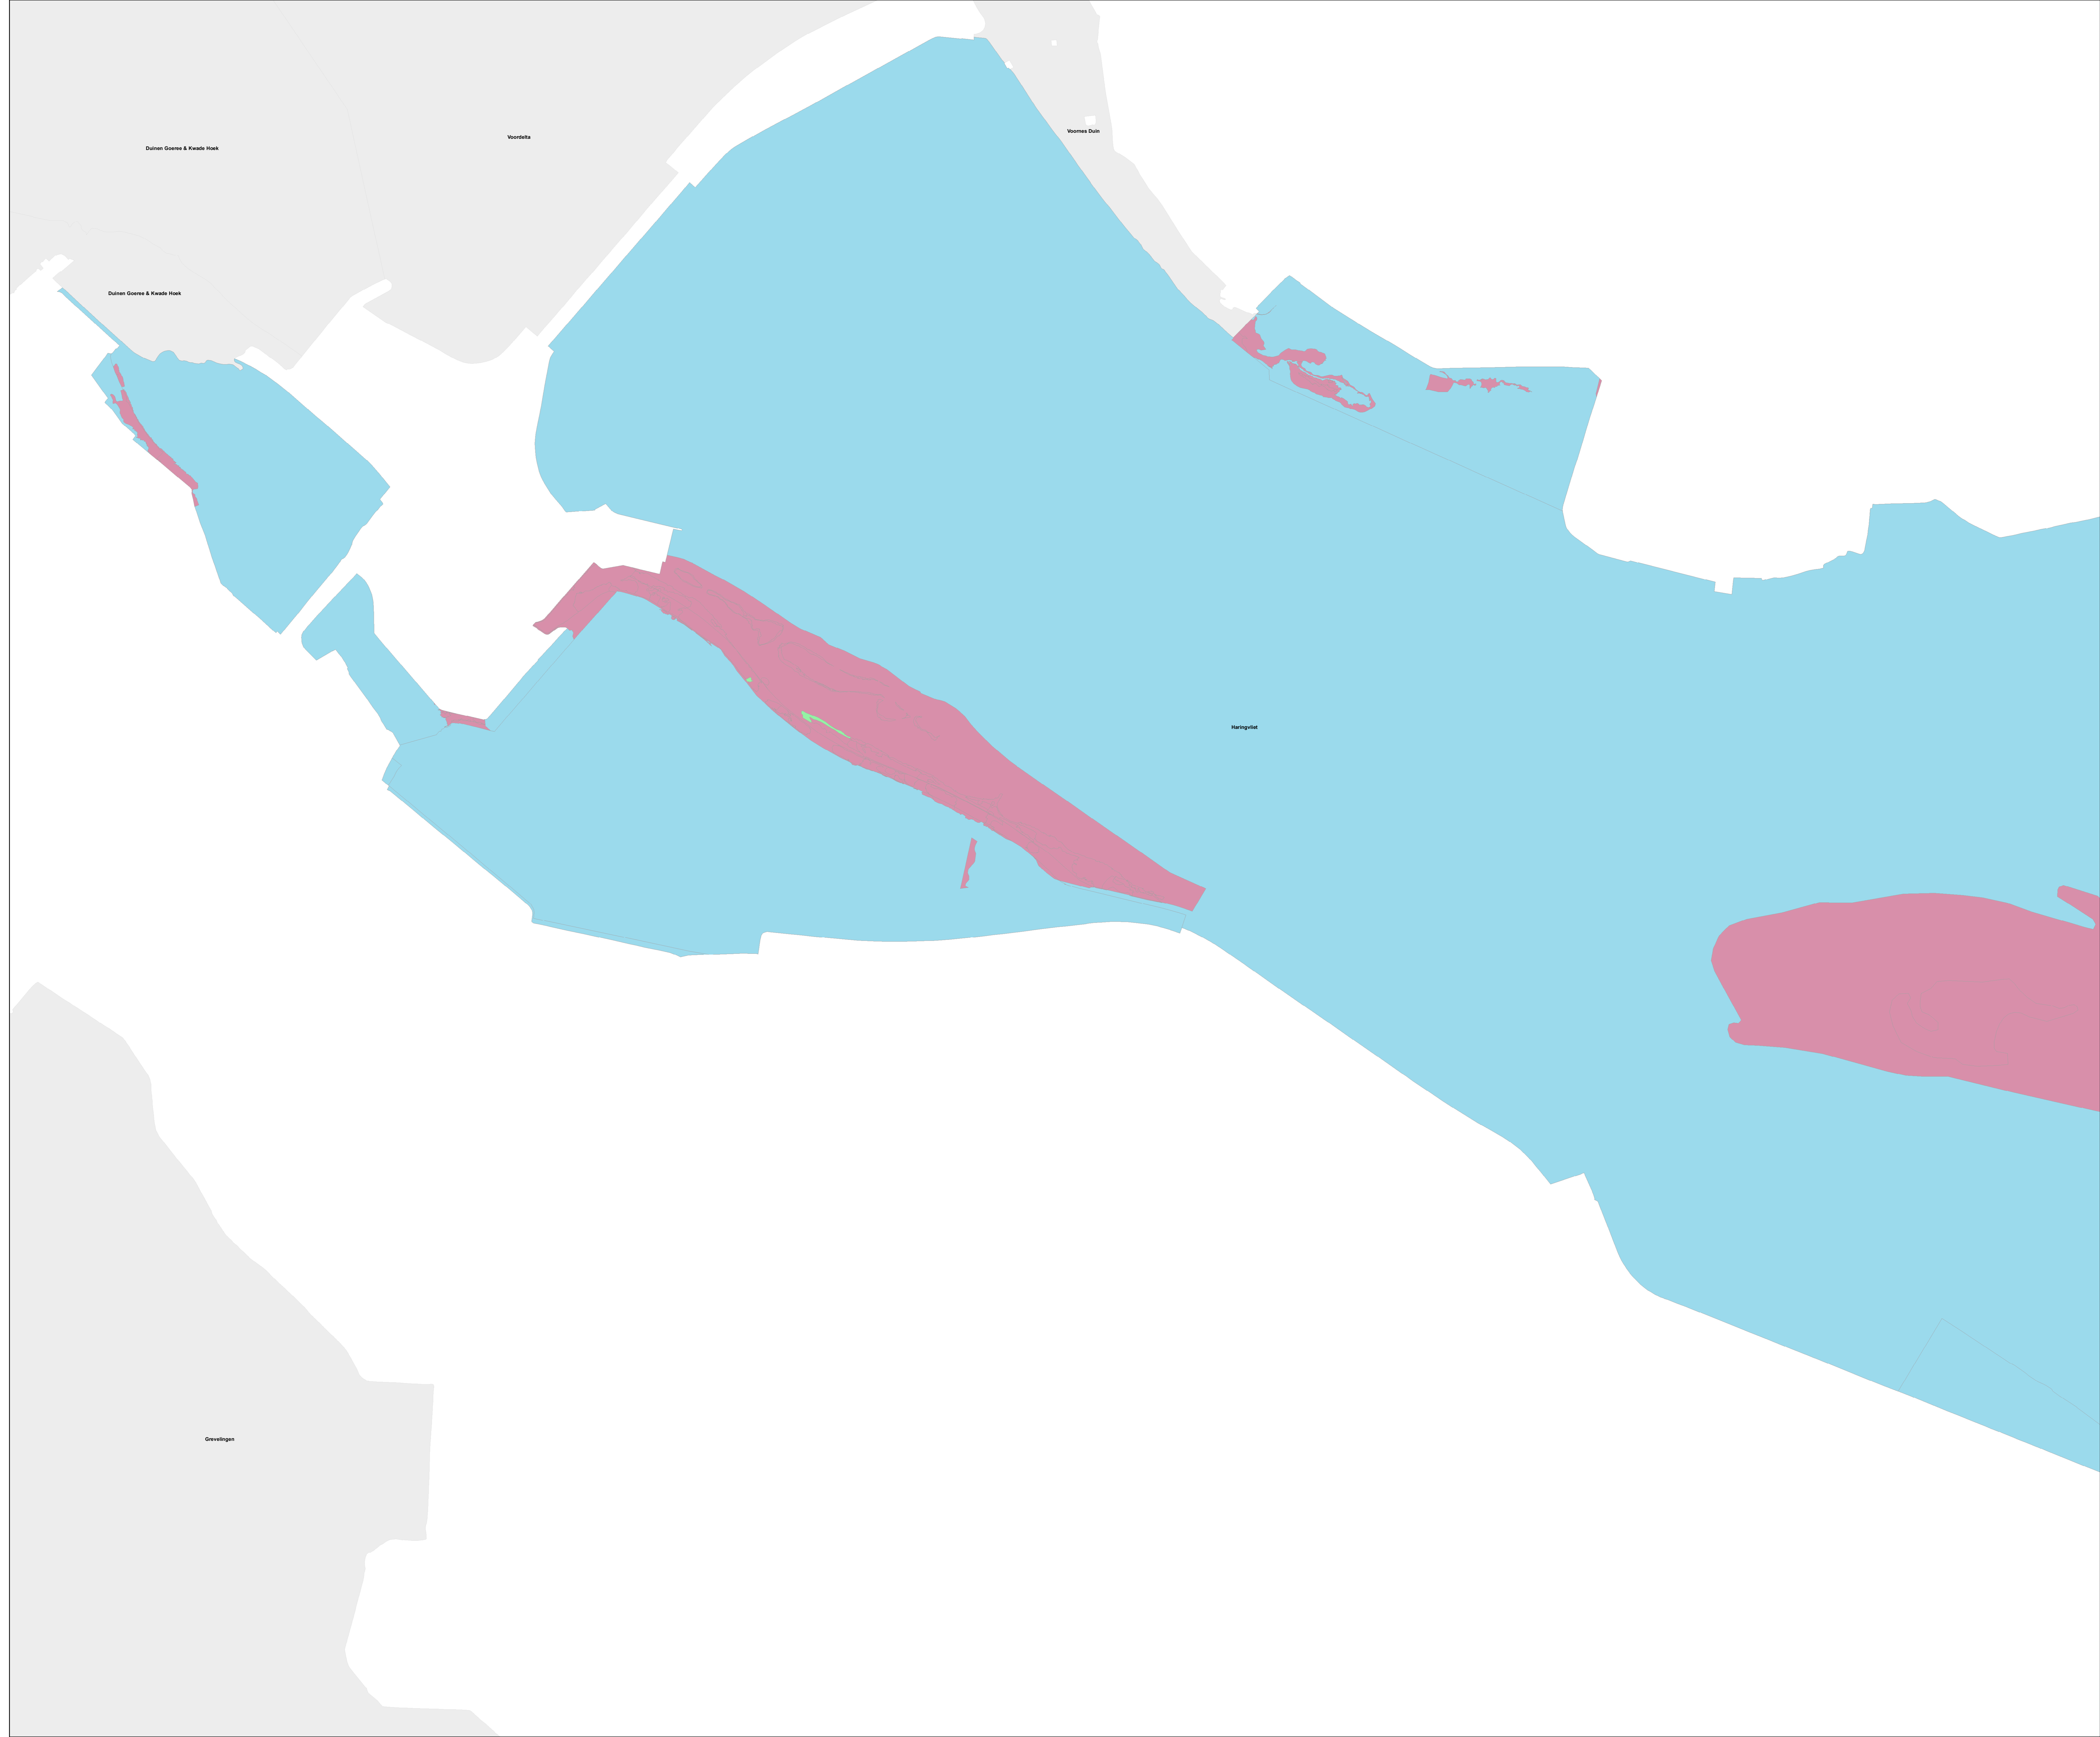

Kaart: 0

BRON, METHODE, DATUM

- Alterra, LF, 2012
- Alterra, VK, 2012
- RWS CIV, ECO, 2012
- Sweco, LF, 2018

Kaart: 1

- BRON, METHODE, DATUM**
- Alterra, LF, 2012
 - Alterra, VK, 2012
 - RWS CIV, ECO, 2012
 - Sweco, LF, 2018

Kaart: 2

- BRON, METHODE, DATUM**
- Alterra, LF, 2012
 - Alterra, VK, 2012
 - RWS CIV, ECO, 2012
 - Sweco, LF, 2018

Kaart: 3

- BRON, METHODE, DATUM**
- Alterra, LF, 2012
 - Alterra, VK, 2012
 - RWS CIV, ECO, 2012
 - Sweco, LF, 2018

Haringvliet

Kammer Vohren

Kaart: 4

- BRON, METHODE, DATUM**
- Alterra, LF, 2012
 - Alterra, VK, 2012
 - RWS CIV, ECO, 2012
 - Sweco, LF, 2018