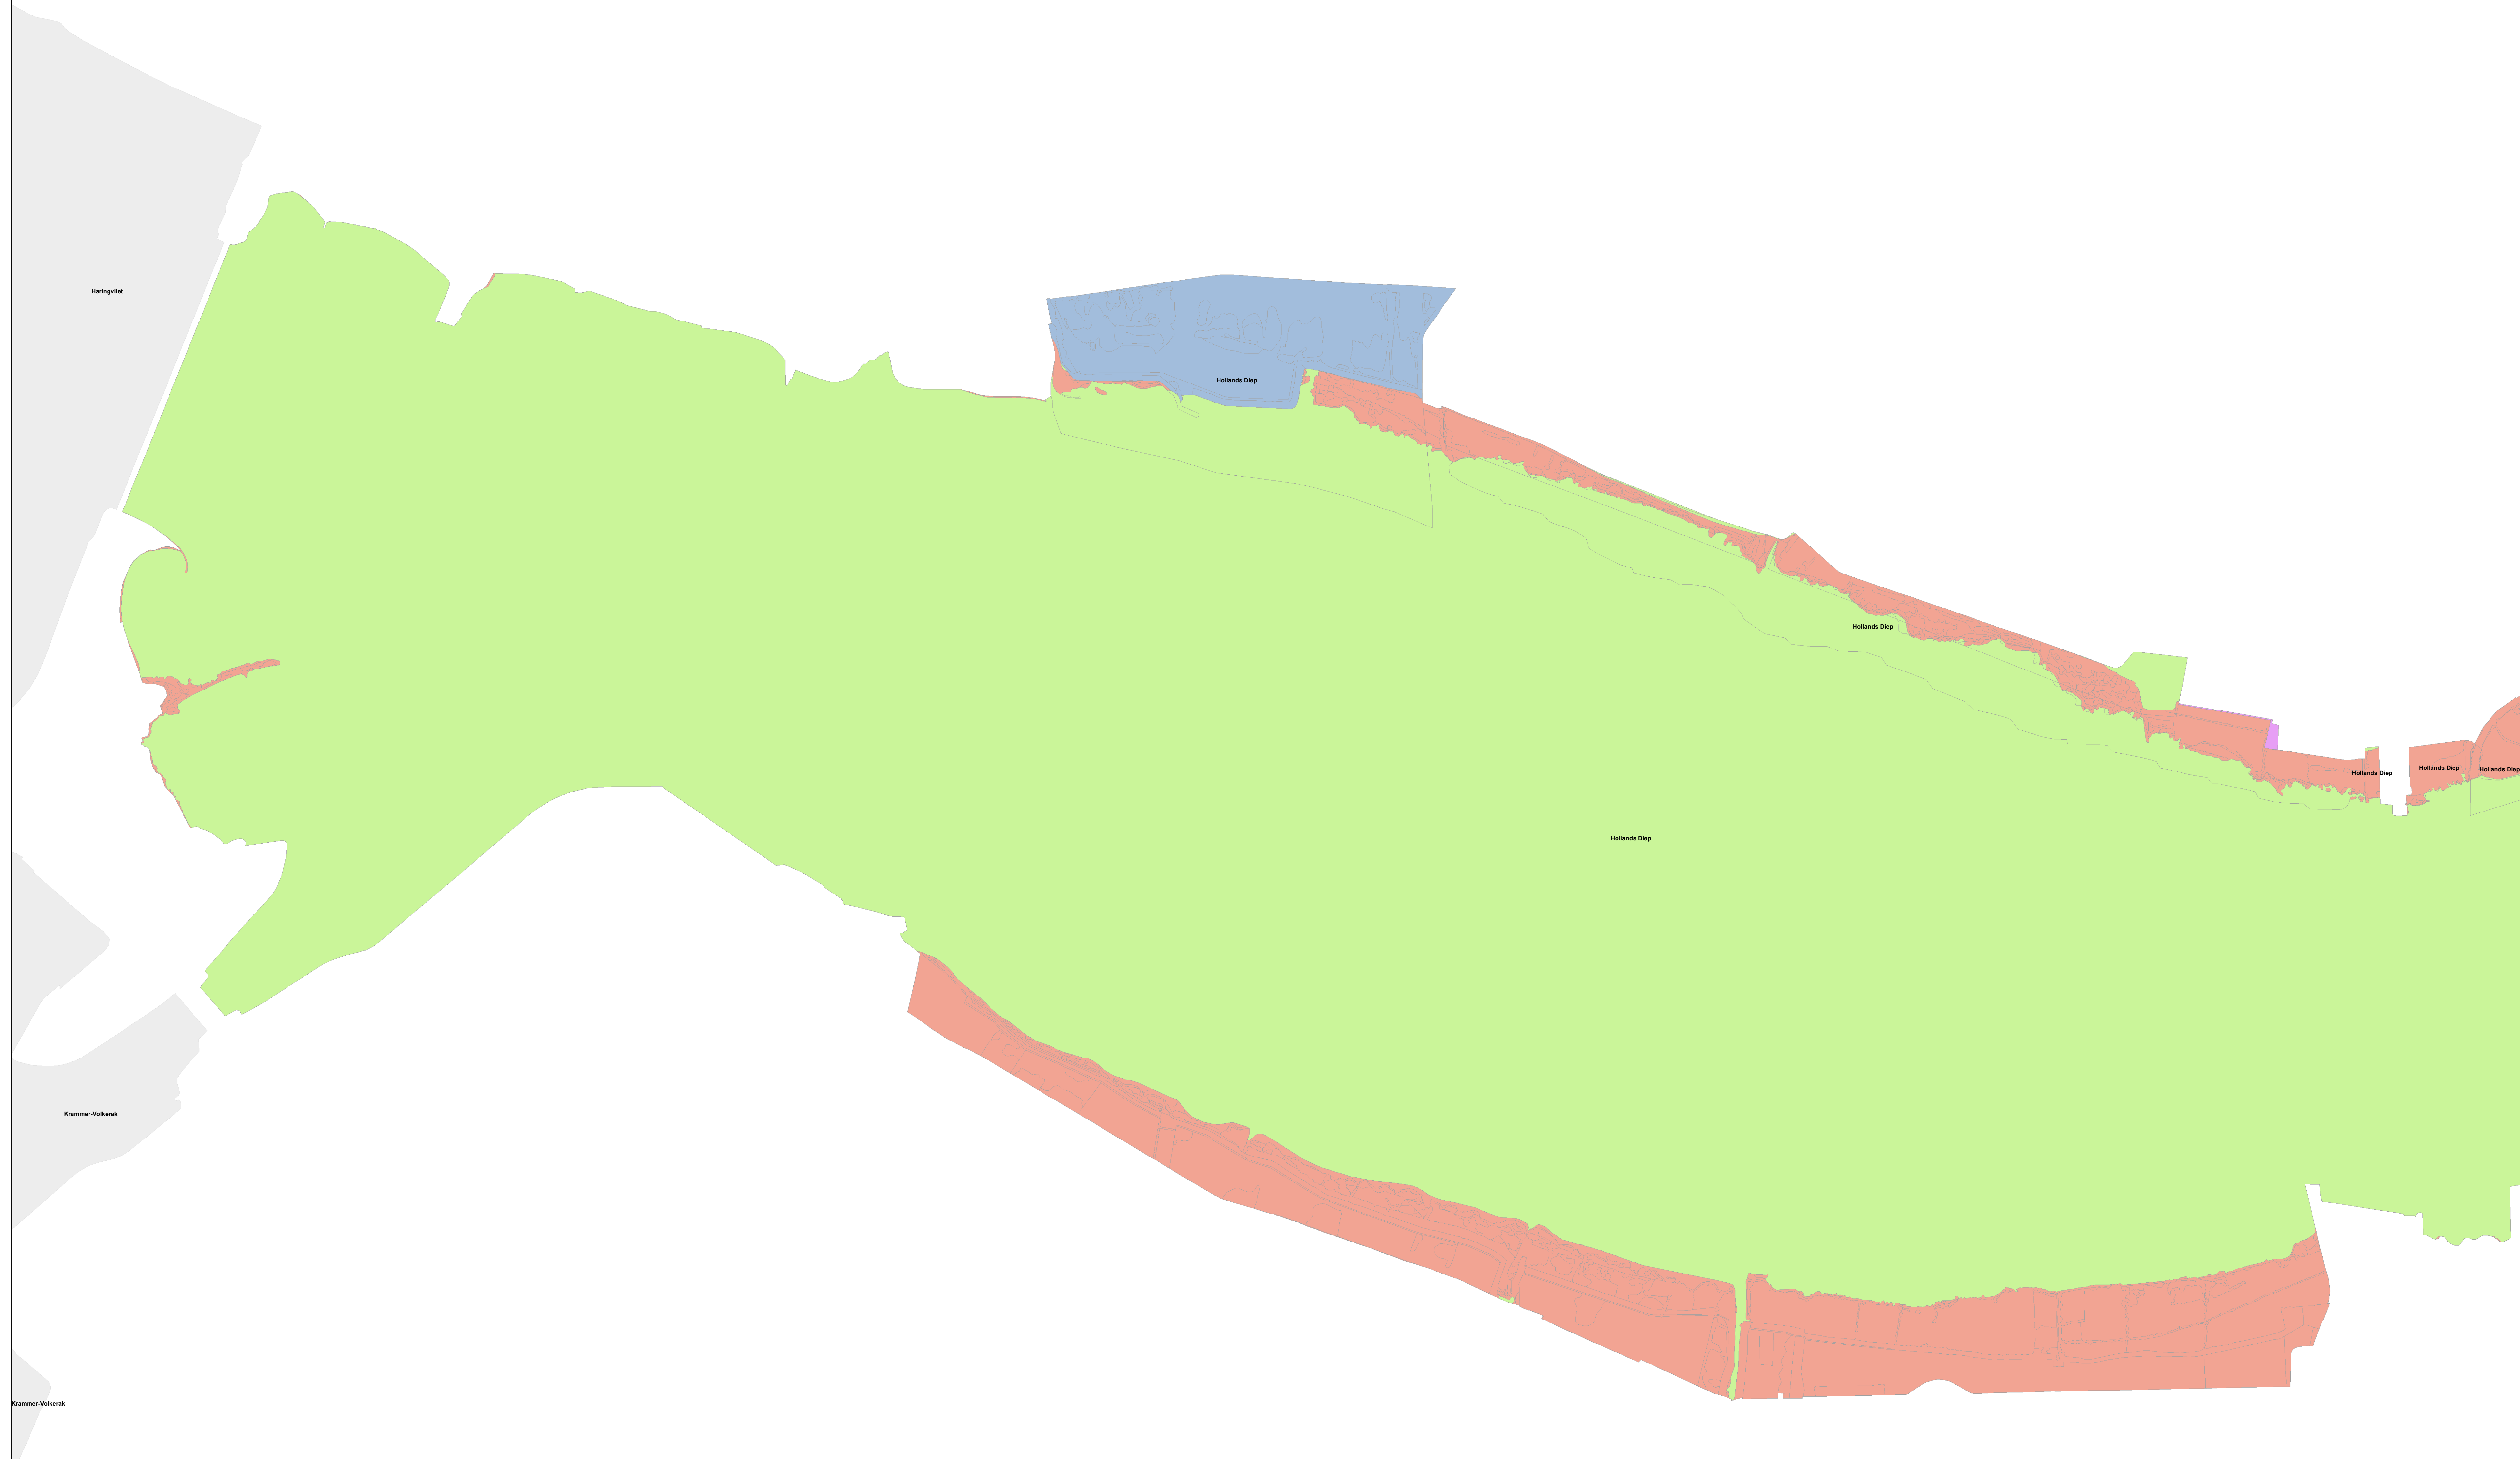

Kaart: 0

BRON, METHODE, DATUM

- Alterra, LF, 2015
- Alterra, VK, 2015
- RWS CIV, OVERIG, 1995
- RWS CIV, VK, 1995

Kaart: 1

- BRON, METHODE, DATUM**
- Alterra, LF, 2015
 - Alterra, VK, 2015
 - RWS CIV, OVERIG, 1995
 - RWS CIV, VK, 1995

Oudeland van Strijen

Biesbosch

Biesbosch

Kaart: 2

BRON, METHODE, DATUM

- Alterra, LF, 2015
- Alterra, VK, 2015
- RWS CIV, OVERIG, 1995
- RWS CIV, VK, 1995