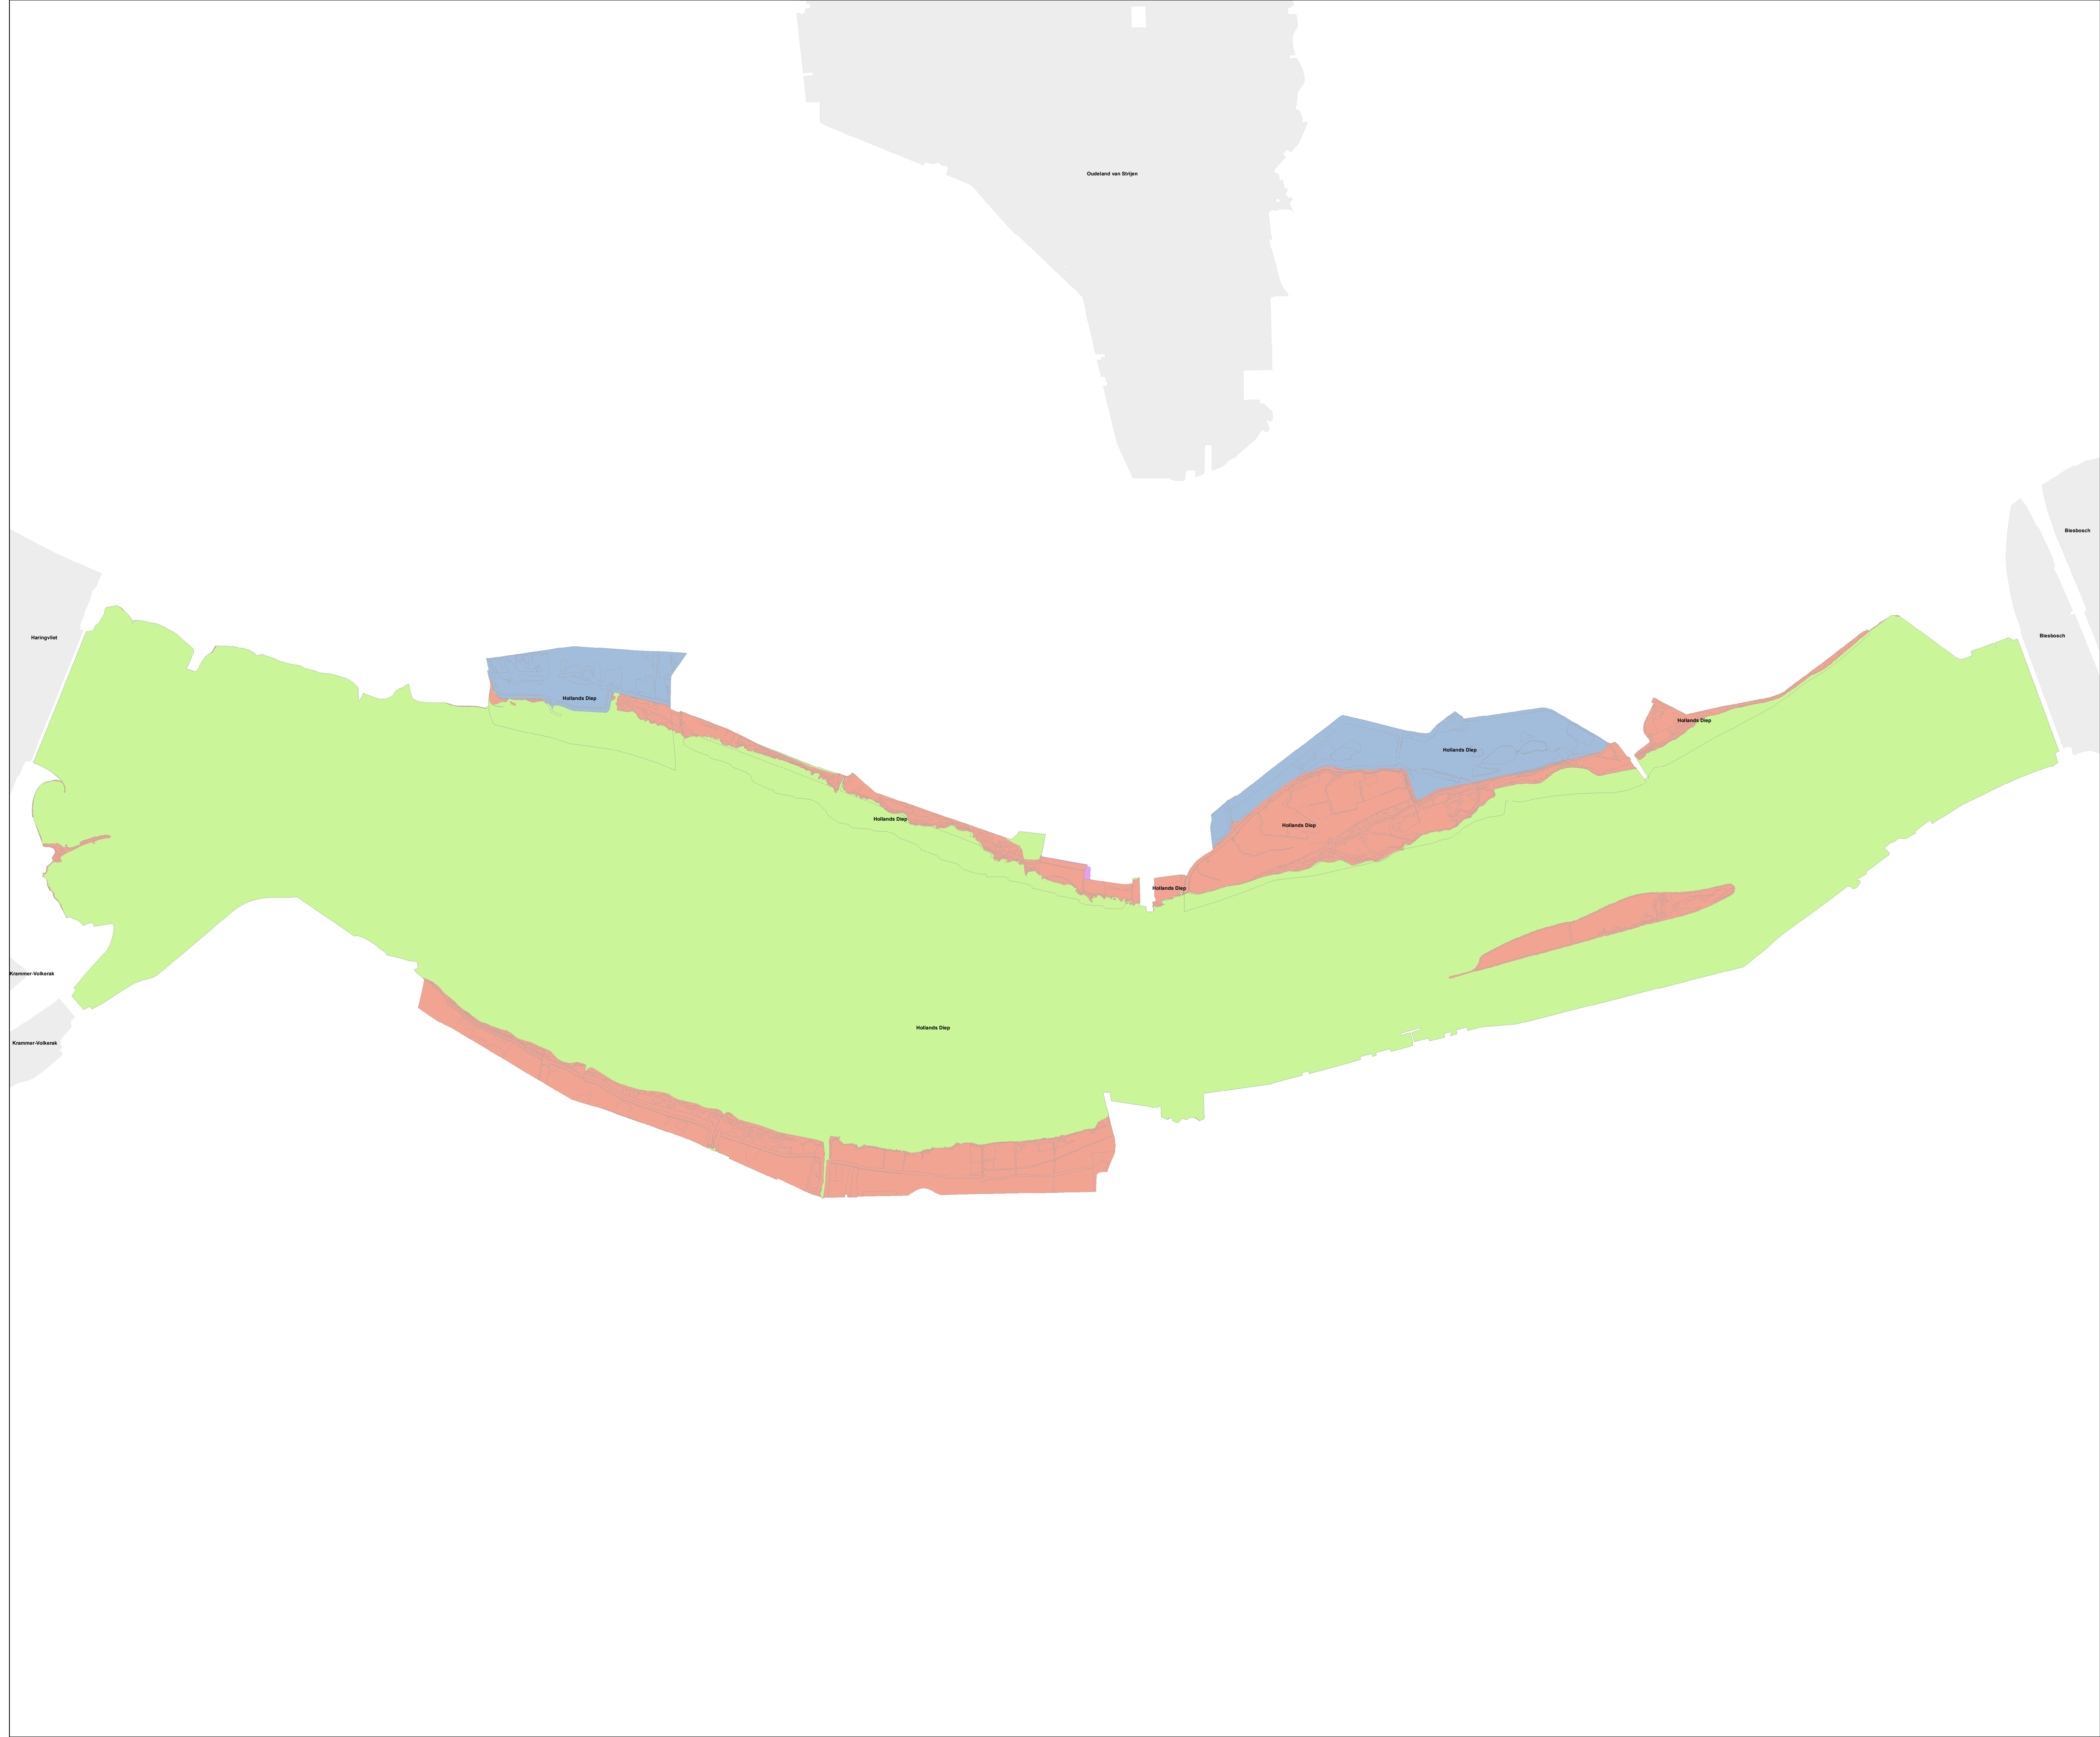

Kaart: 0

BRON, METHODE, DATUM

- Alterra, LF, 2015
- Alterra, VK, 2015
- RWS CIV, OVERIG, 1995
- RWS CIV, VK, 1995

Kaart: 1

- BRON, METHODE, DATUM**
- Alterra, LF, 2015
 - Alterra, VK, 2015
 - RWS CIV, OVERIG, 1995
 - RWS CIV, VK, 1995

Oudeland van Strijen

Biesbosch

Biesbosch

Kaart: 2

BRON, METHODE, DATUM

- Alterra, LF, 2015
- Alterra, VK, 2015
- RWS CIV, OVERIG, 1995
- RWS CIV, VK, 1995