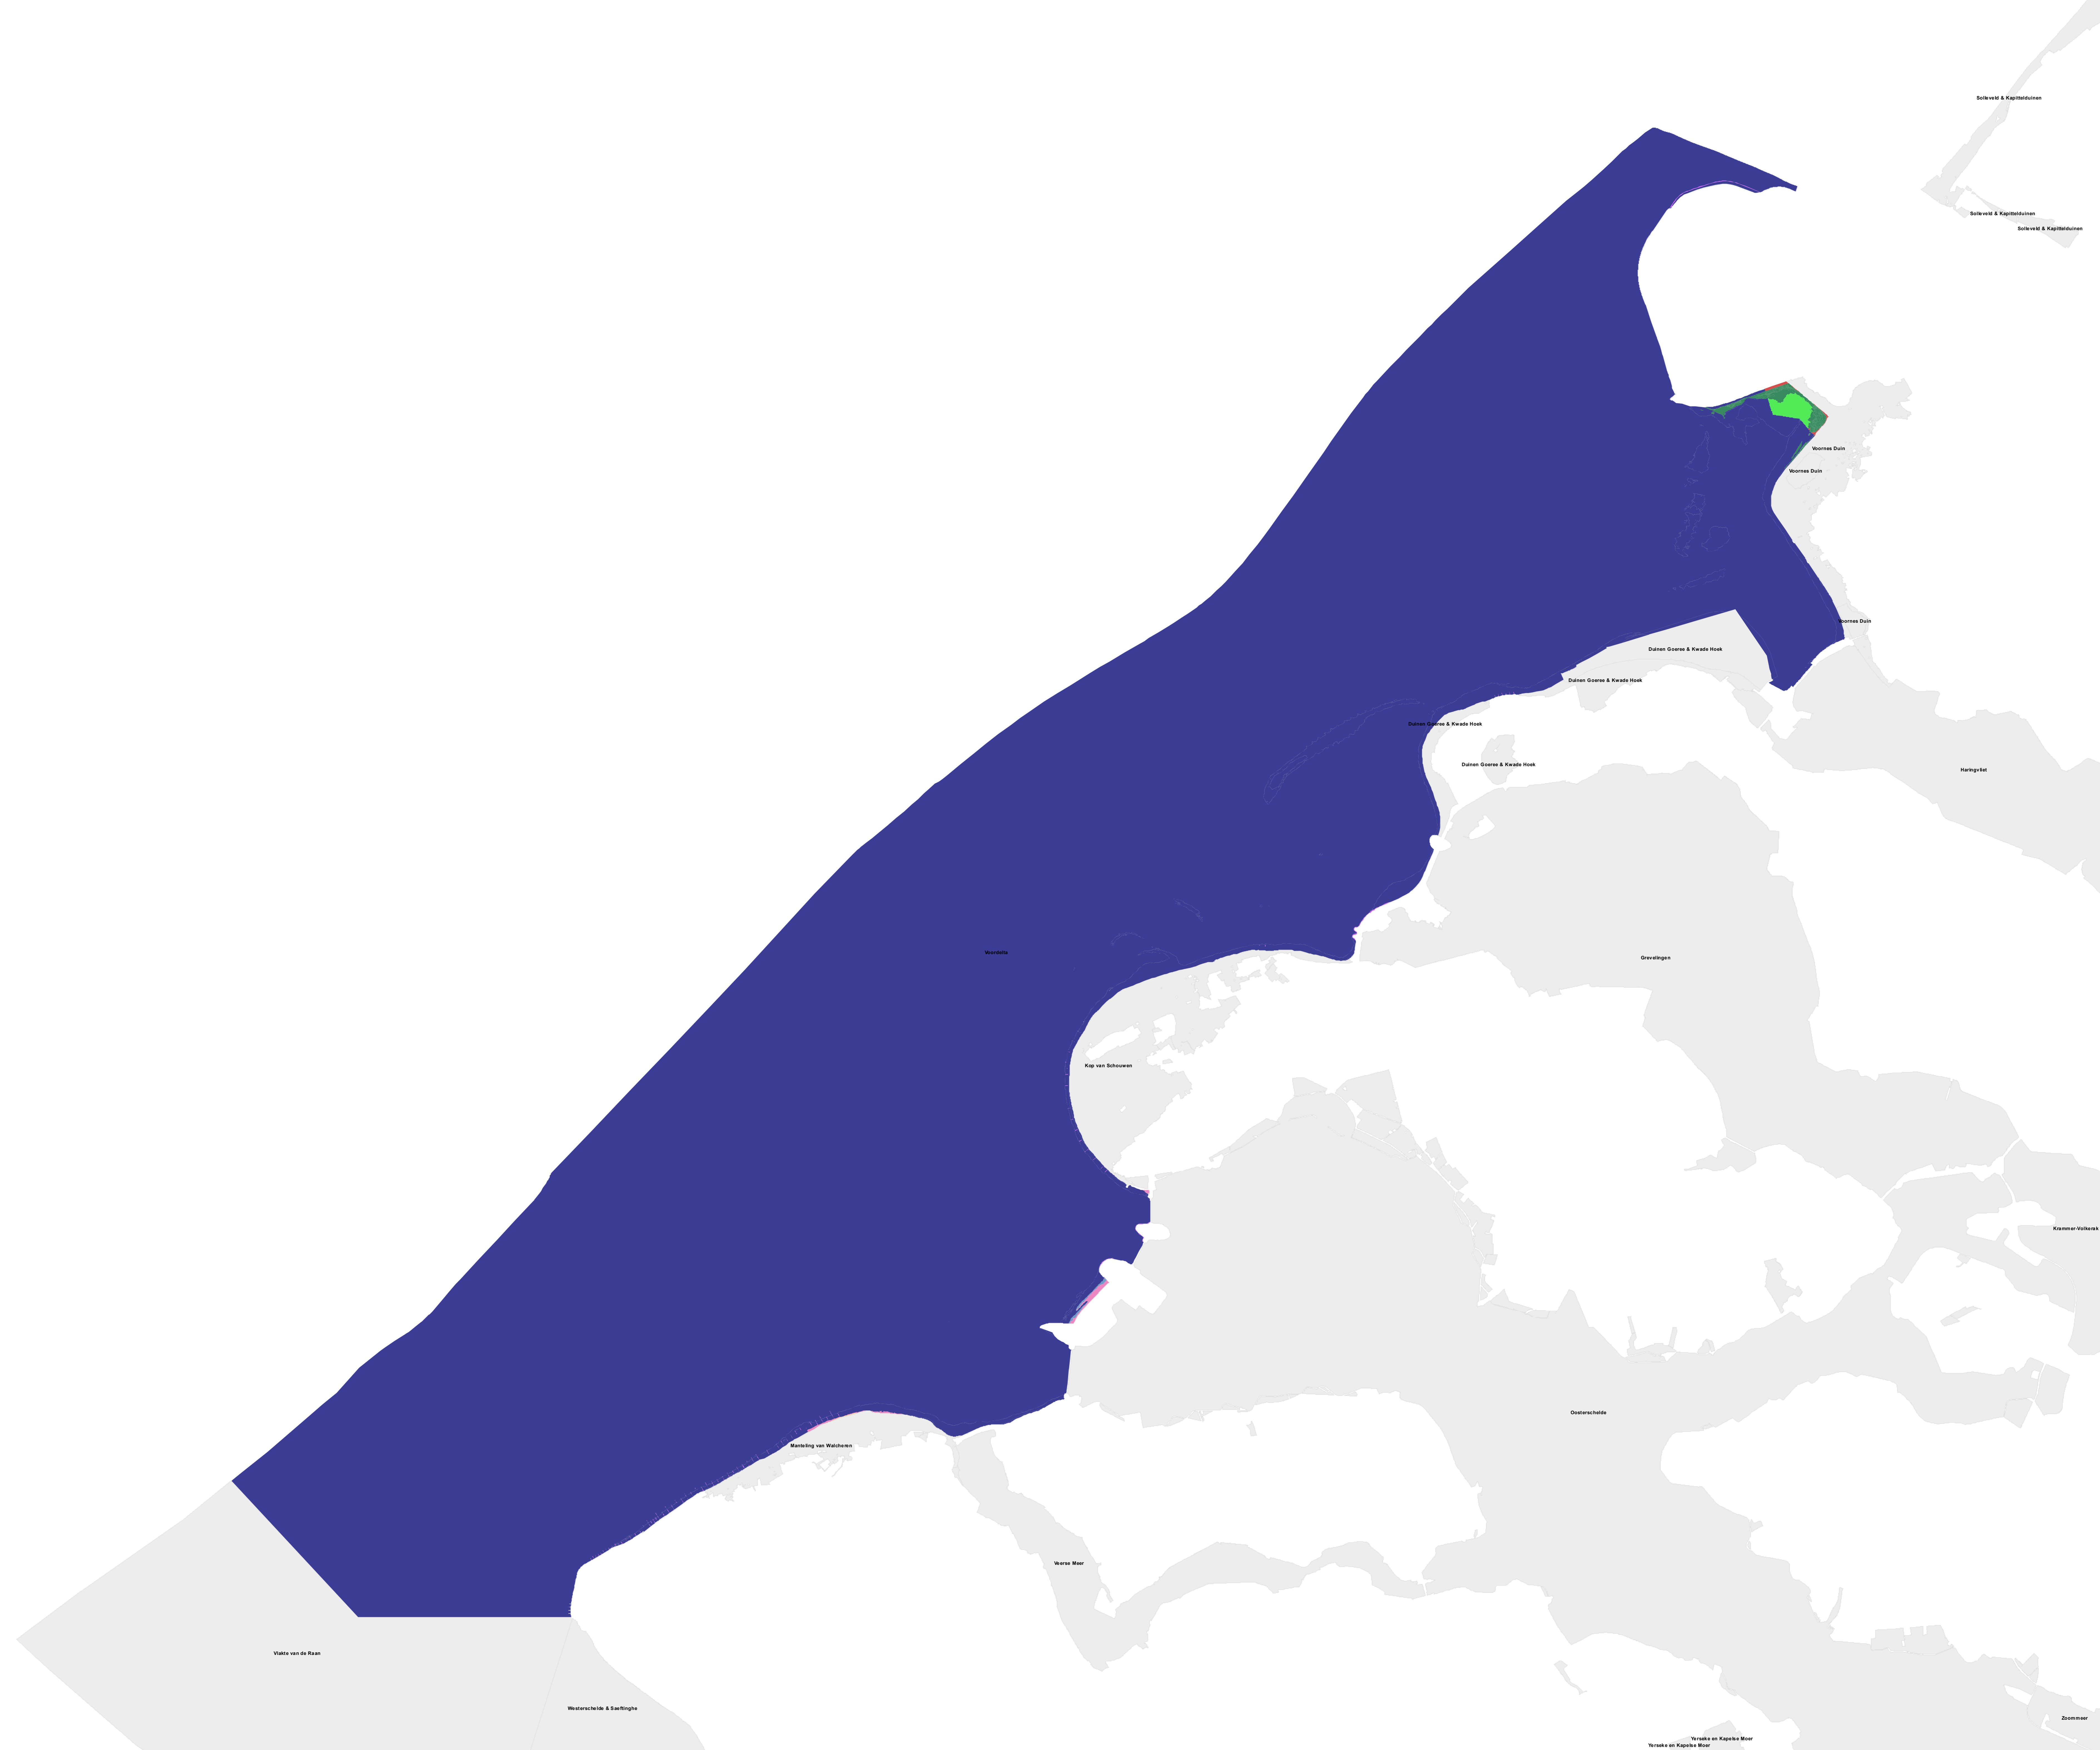

Kaart: 0

- BRON, METHODE, DATUM
- Google Earth, LF, 2005
 - Google Earth, LF, 2012
 - R-lob, LF, 2012
 - RWS D.D., VK, 2012
 - RWS Noordzee, TOP, 2010
 - RWS WV, LF, 2015
 - TOP10NL - Kadaster, TOP, 2019
 - WUR Alterra, LF, 2015

Kaart: 1

- BRON, METHODE, DATUM**
- Google Earth, LF, 2005
 - Google Earth, LF, 2012
 - R-lob, LF, 2012
 - RWS D.D., VK, 2012
 - RWS Noordzee, TOP, 2010
 - RWS WV, LF, 2015
 - TOP10NL - Kadaster, TOP, 2019
 - WUR Alterra, LF, 2015

Kaart: 2

- BRON, METHODE, DATUM**
- Google Earth, LF, 2005
 - Google Earth, LF, 2012
 - R-lob, LF, 2012
 - RWS D.D., VK, 2012
 - RWS Noordzee, TOP, 2010
 - RWS WVL, LF, 2015
 - TOP10NL - Kadaster, TOP, 2019
 - WUR Alterra, LF, 2015

Kaart: 3

- BRON, METHODE, DATUM**
- Google Earth, LF, 2005
 - Google Earth, LF, 2012
 - R-lob, LF, 2012
 - RWS D.D., VK, 2012
 - RWS Noordzee, TOP, 2010
 - RWS WVl, LF, 2015
 - TOP10NL - Kadaster, TOP, 2019
 - WUR Alterra, LF, 2015