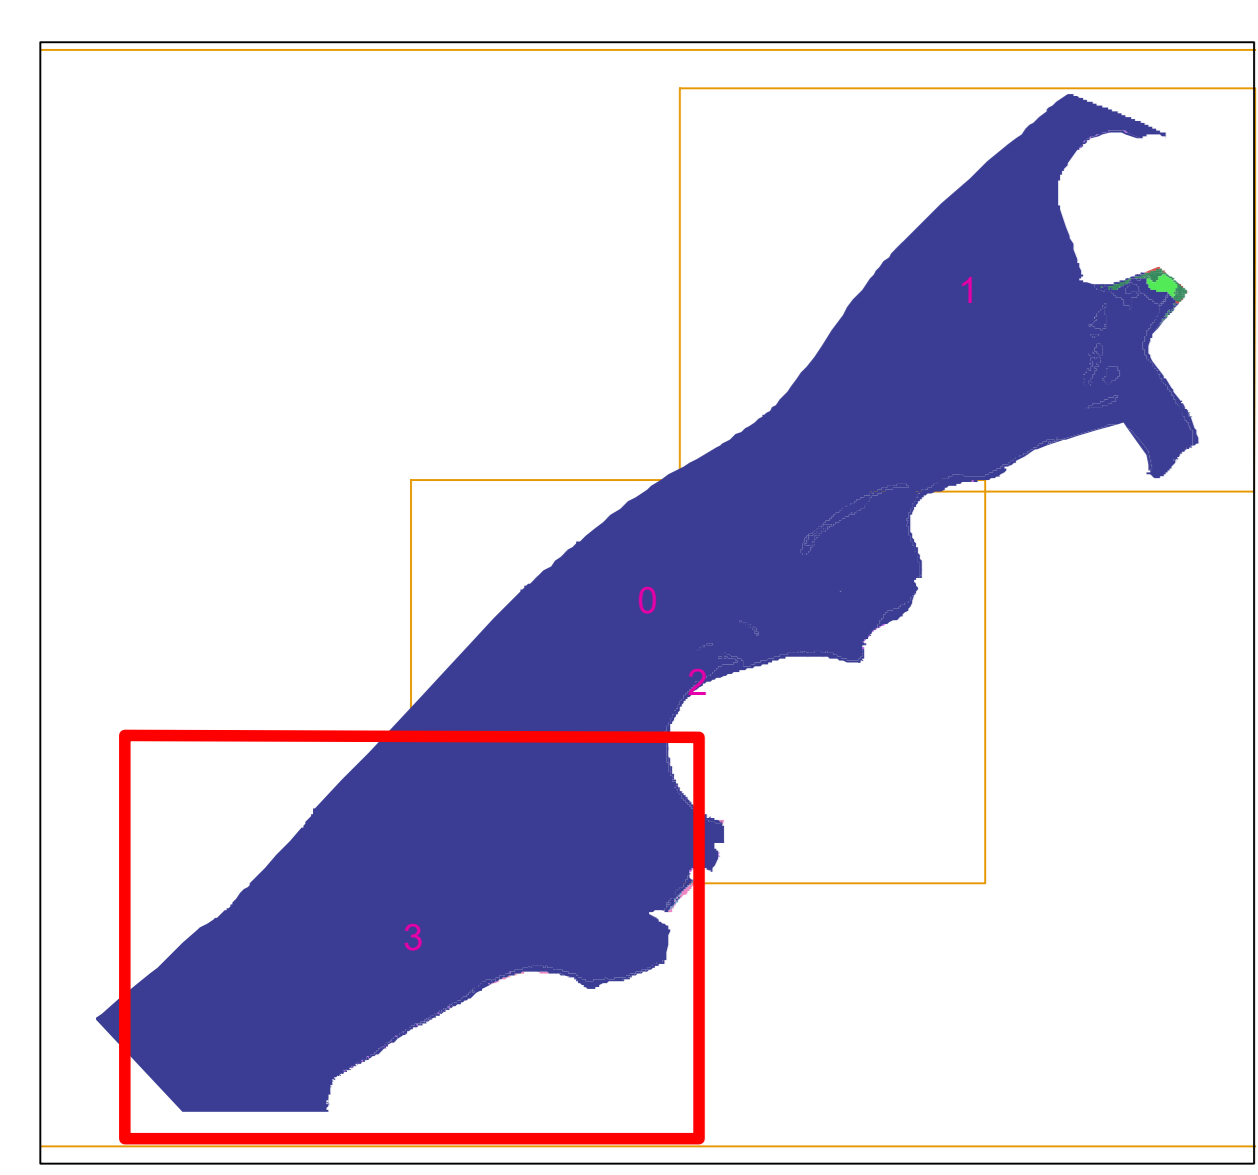

Kaart: 0

- BRON, METHODE, DATUM
- Google Earth, LF, 2005
 - Google Earth, LF, 2012
 - R-lob, LF, 2012
 - RWS D.D., VK, 2012
 - RWS Noordzee, TOP, 2010
 - RWS WV, LF, 2015
 - TOP10NL - Kadaster, TOP, 2019
 - WUR Alterra, LF, 2015

Kaart: 1

- BRON, METHODE, DATUM**
- Google Earth, LF, 2005
 - Google Earth, LF, 2012
 - R-lob, LF, 2012
 - RWS D.D., VK, 2012
 - RWS Noordzee, TOP, 2010
 - RWS WV, LF, 2015
 - TOP10NL - Kadaster, TOP, 2019
 - WUR Alterra, LF, 2015

Kaart: 2

- BRON, METHODE, DATUM**
- Google Earth, LF, 2005
 - Google Earth, LF, 2012
 - R-lob, LF, 2012
 - RWS D.D., VK, 2012
 - RWS Noordzee, TOP, 2010
 - RWS WVL, LF, 2015
 - TOP10NL - Kadaster, TOP, 2019
 - WUR Alterra, LF, 2015

Kaart: 3

- BRON, METHODE, DATUM**
- Google Earth, LF, 2005
 - Google Earth, LF, 2012
 - R-lob, LF, 2012
 - RWS D.D., VK, 2012
 - RWS Noordzee, TOP, 2010
 - RWS WVl, LF, 2015
 - TOP10NL - Kadaster, TOP, 2019
 - WUR Alterra, LF, 2015