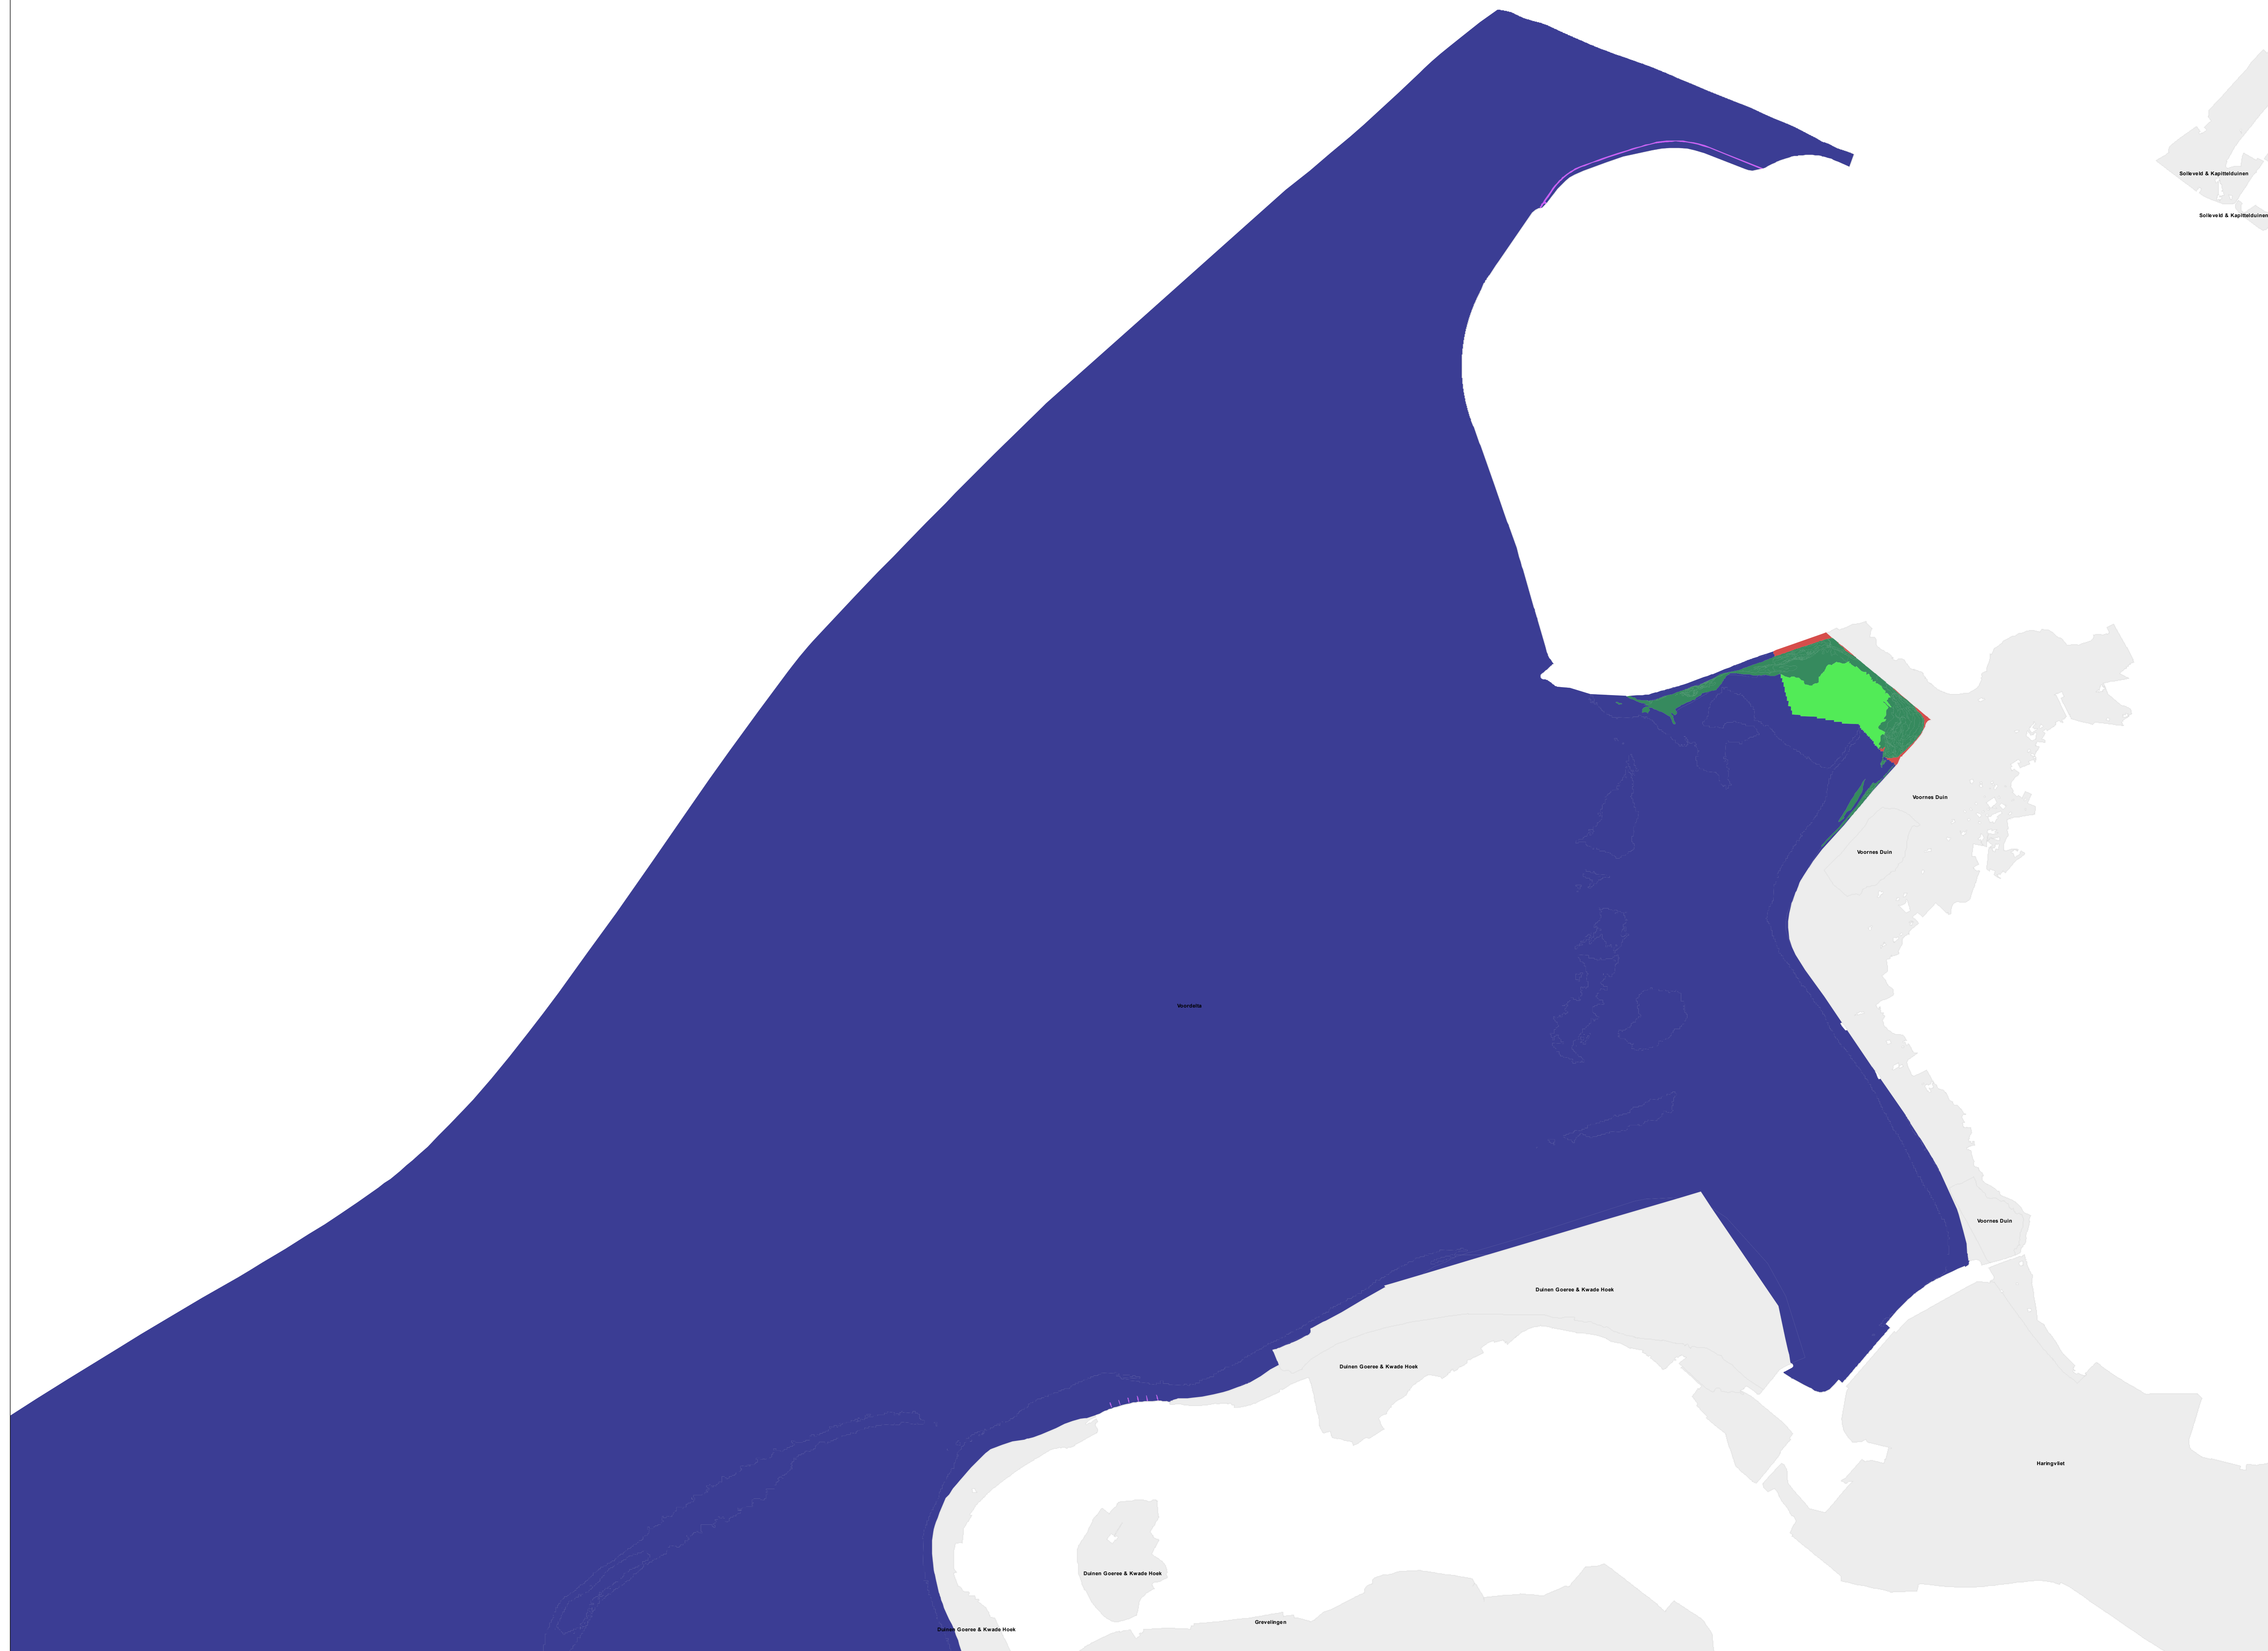

Kaart: 0

- BRON, METHODE, DATUM
- Google Earth, LF, 2005
 - Google Earth, LF, 2012
 - R-lob, LF, 2012
 - RWS D.D., VK, 2012
 - RWS Noordzee, TOP, 2010
 - RWS WV, LF, 2015
 - TOP10NL - Kadaster, TOP, 2019
 - WUR Alterra, LF, 2015

Kaart: 1

- BRON, METHODE, DATUM**
- Google Earth, LF, 2005
 - Google Earth, LF, 2012
 - R-lob, LF, 2012
 - RWS D.D., VK, 2012
 - RWS Noordzee, TOP, 2010
 - RWS WV, LF, 2015
 - TOP10NL - Kadaster, TOP, 2019
 - WUR Alterra, LF, 2015

Kaart: 2

- BRON, METHODE, DATUM**
- Google Earth, LF, 2005
 - Google Earth, LF, 2012
 - R-lob, LF, 2012
 - RWS D.D., VK, 2012
 - RWS Noordzee, TOP, 2010
 - RWS WVL, LF, 2015
 - TOP10NL - Kadaster, TOP, 2019
 - WUR Alterra, LF, 2015

Kaart: 3

- BRON, METHODE, DATUM**
- Google Earth, LF, 2005
 - Google Earth, LF, 2012
 - R-lob, LF, 2012
 - RWS D.D., VK, 2012
 - RWS Noordzee, TOP, 2010
 - RWS WVl, LF, 2015
 - TOP10NL - Kadaster, TOP, 2019
 - WUR Alterra, LF, 2015