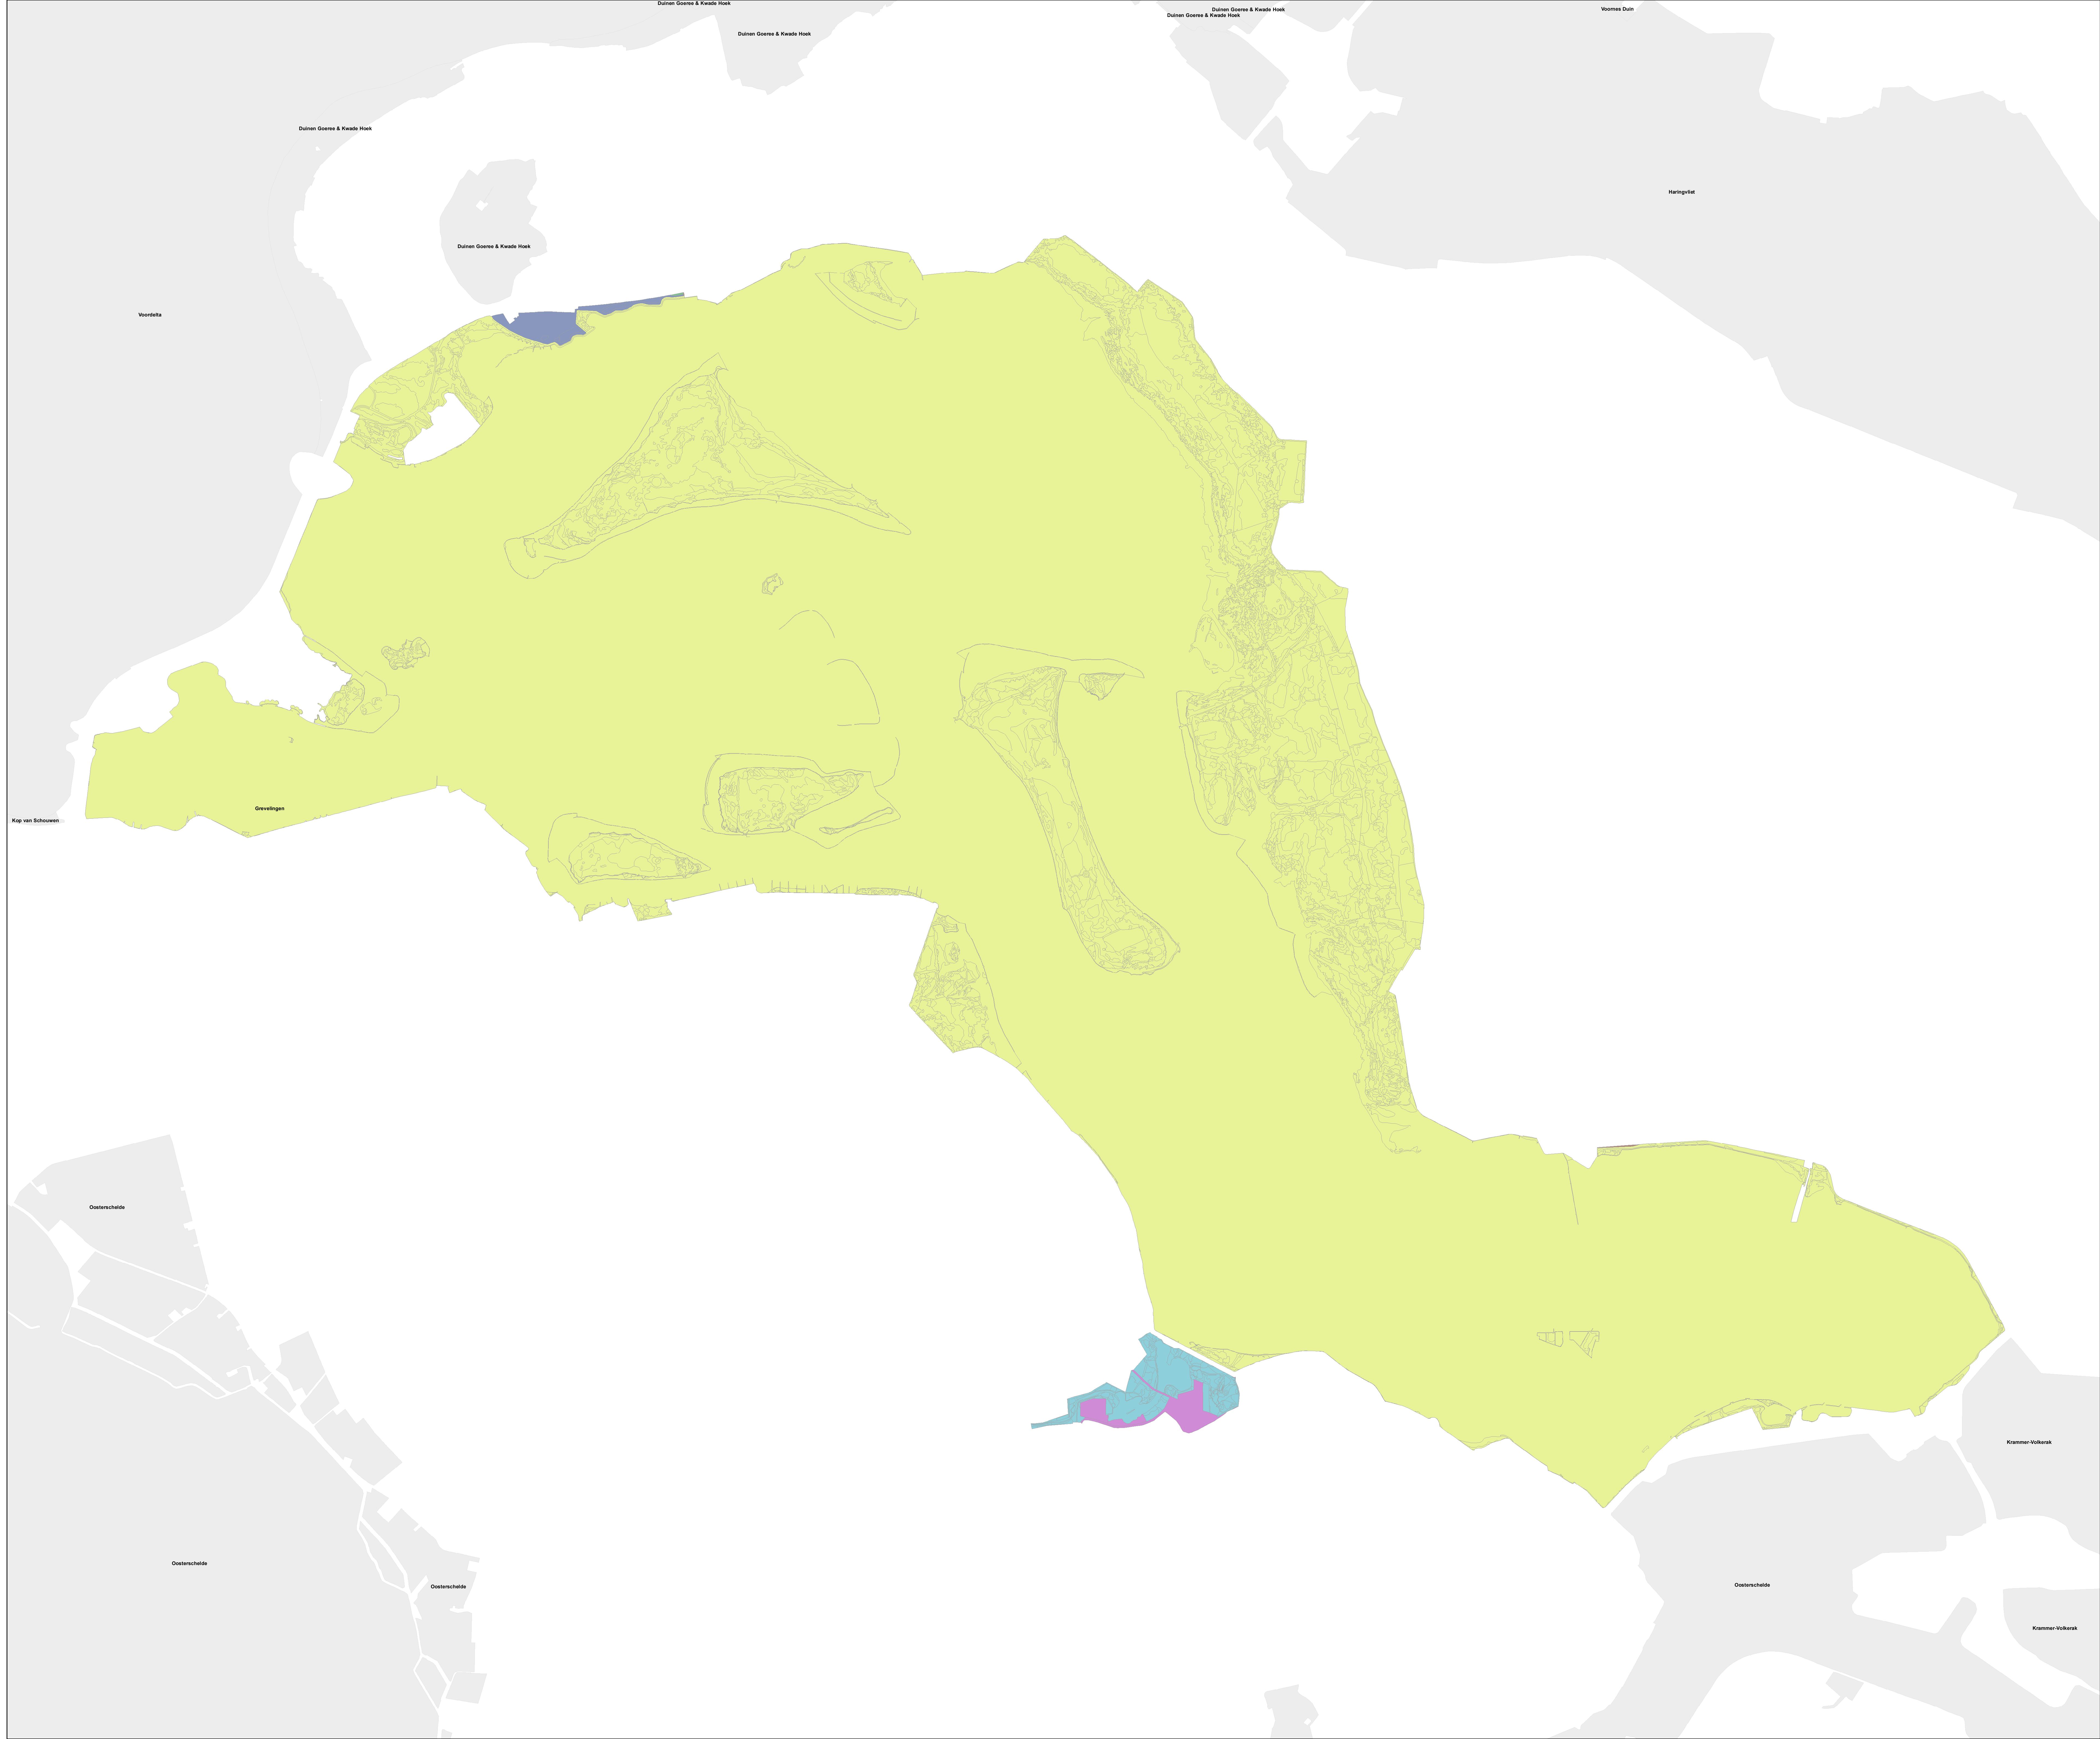

Kaart: 0

- BRON, METHODE, DATUM**
- Alterra, LF, 2009
 - Alterra, LF, 2015
 - Alterra, VK, 2009
 - Alterra, VK, 2015
 - Bureau Waardenburg, VK, 2011
 - Staatsbosbeheer, VK, 2000

Kaart: 1

BRON, METHODE, DATUM

	Alterra, LF, 2009
	Alterra, LF, 2015
	Alterra, VK, 2009
	Alterra, VK, 2015
	Bureau Waardenburg, VK, 2011
	Staatsbosbeheer, VK, 2000

Kaart: 2

BRON, METHODE, DATUM

	Alterra, LF, 2009
	Alterra, LF, 2015
	Alterra, VK, 2009
	Alterra, VK, 2015
	Bureau Waardenburg, VK, 2011
	Staatsbosbeheer, VK, 2000

Kaart: 3

BRON, METHODE, DATUM

	Alterra, LF, 2009
	Alterra, LF, 2015
	Alterra, VK, 2009
	Alterra, VK, 2015
	Bureau Waardenburg, VK, 2011
	Staatsbosbeheer, VK, 2000