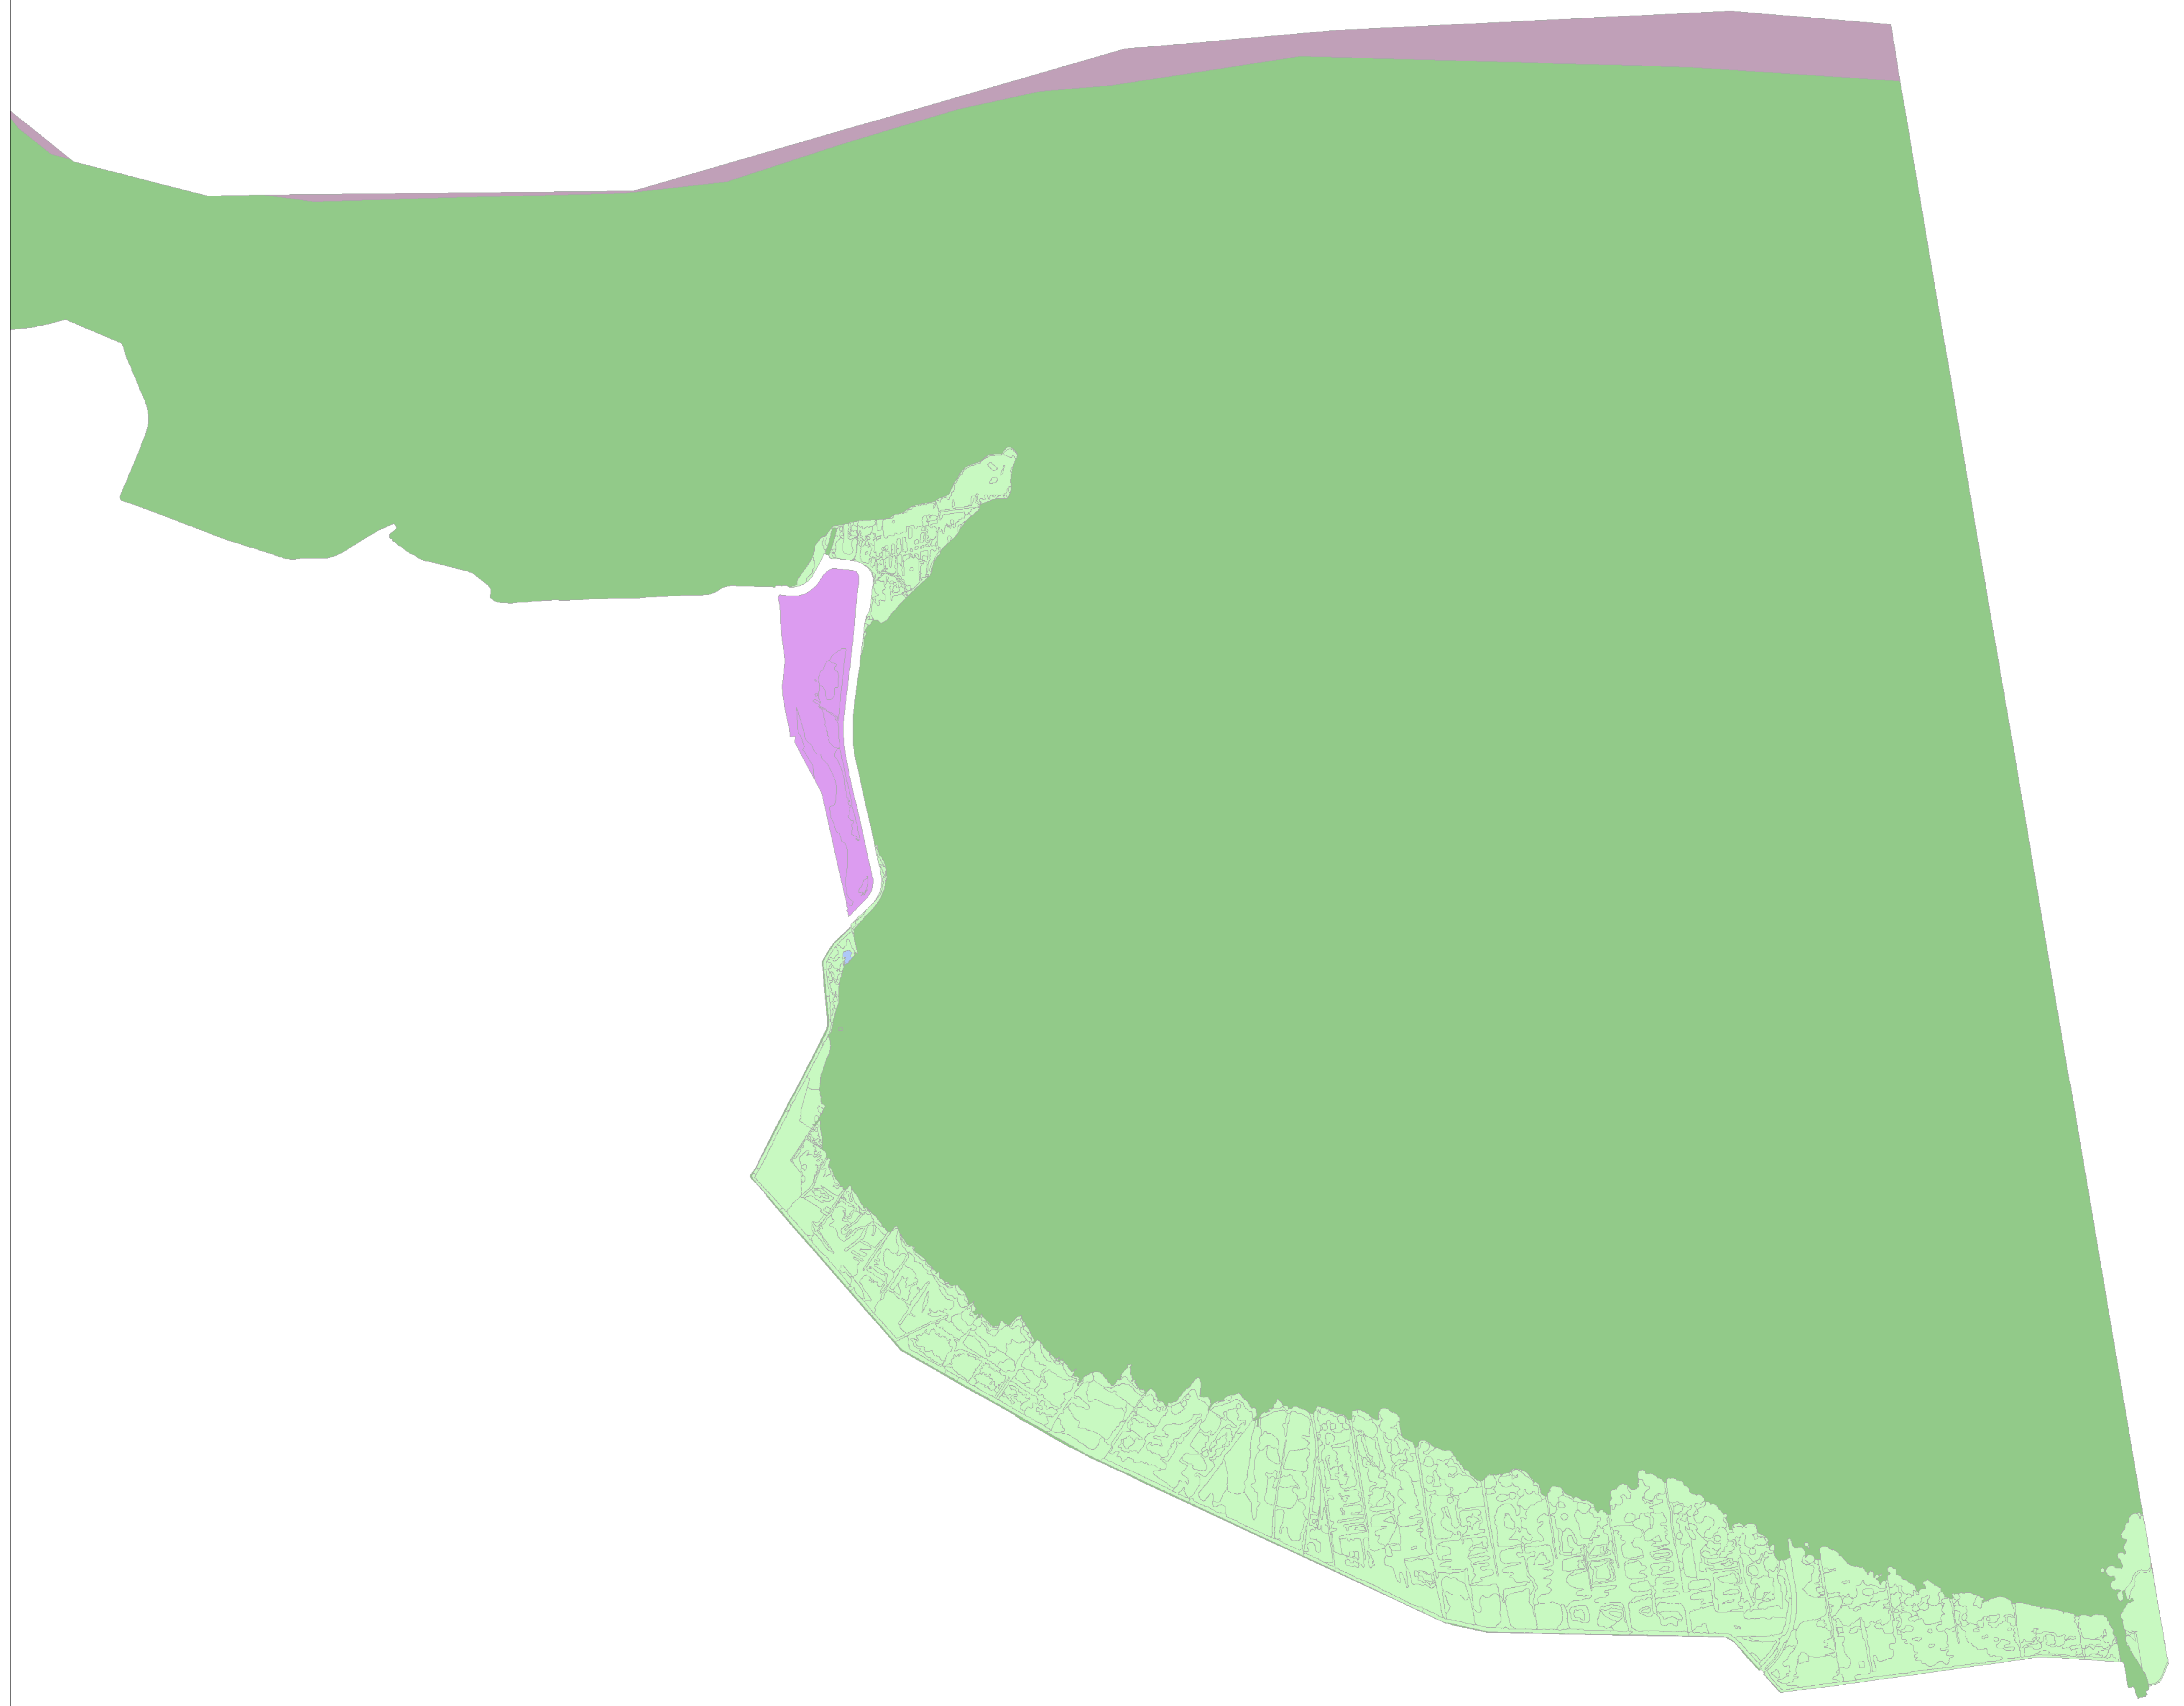

Kaart: 0

N2K\_HK\_1\_Waddenzee\_20191216

- BRON, METHODE, DATUM
- Alterra/Defensie, VK, 2010
  - Geen, Overig, 2005
  - Geen, TOP, 2015
  - R-foto, LF, 2004
  - R-foto, LF, 2006
  - R-foto, LF, 2008
  - R-foto, LF, 2009
  - Luchtfoto, LF, 2008
  - RWS CIV, Overig, 2005
  - RWS CIV, Overig, 2006
  - RWS CIV, Overig, 2009
  - RWS CIV, Overig, 2010
  - RWS CIV, VK, 2004
  - RWS CIV, VK, 2005
  - RWS CIV, VK, 2006
  - RWS CIV, VK, 2008
  - RWS CIV, VK, 2009
  - RWS Noord-Nederland/Dieptezones 1997-2005, Overig, 2005