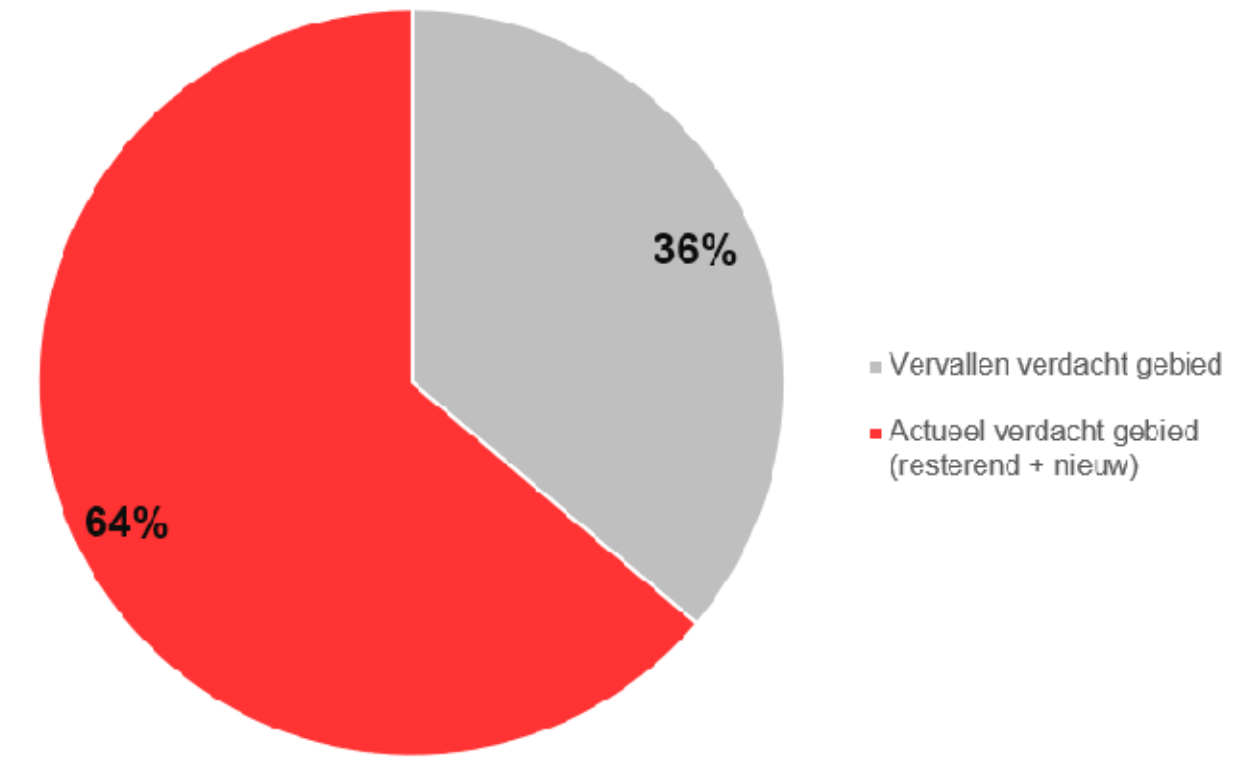

Legenda

- Onderzoeksgebied
- Resterend verdacht gebied
- Vervallen verdacht gebied
- Nieuw verdacht gebied

Gemeende percentages hebben betrekking op het gehele onderzoeksgebied, niet enkel op dit kaartbeeld

Statuskaart Delden - Enschede

Documentcode: 19S052-SK-01-C
Behoort bij rapport: 19S052-AO-02
Schaal: 1:12.500
Coördinatenstelsel: RD New
Formaat: AO
Tekenaar: B. Nagelhout
Status: Concept
Datum: 9-7-2019
Geaccordeerd: E.R. Beute