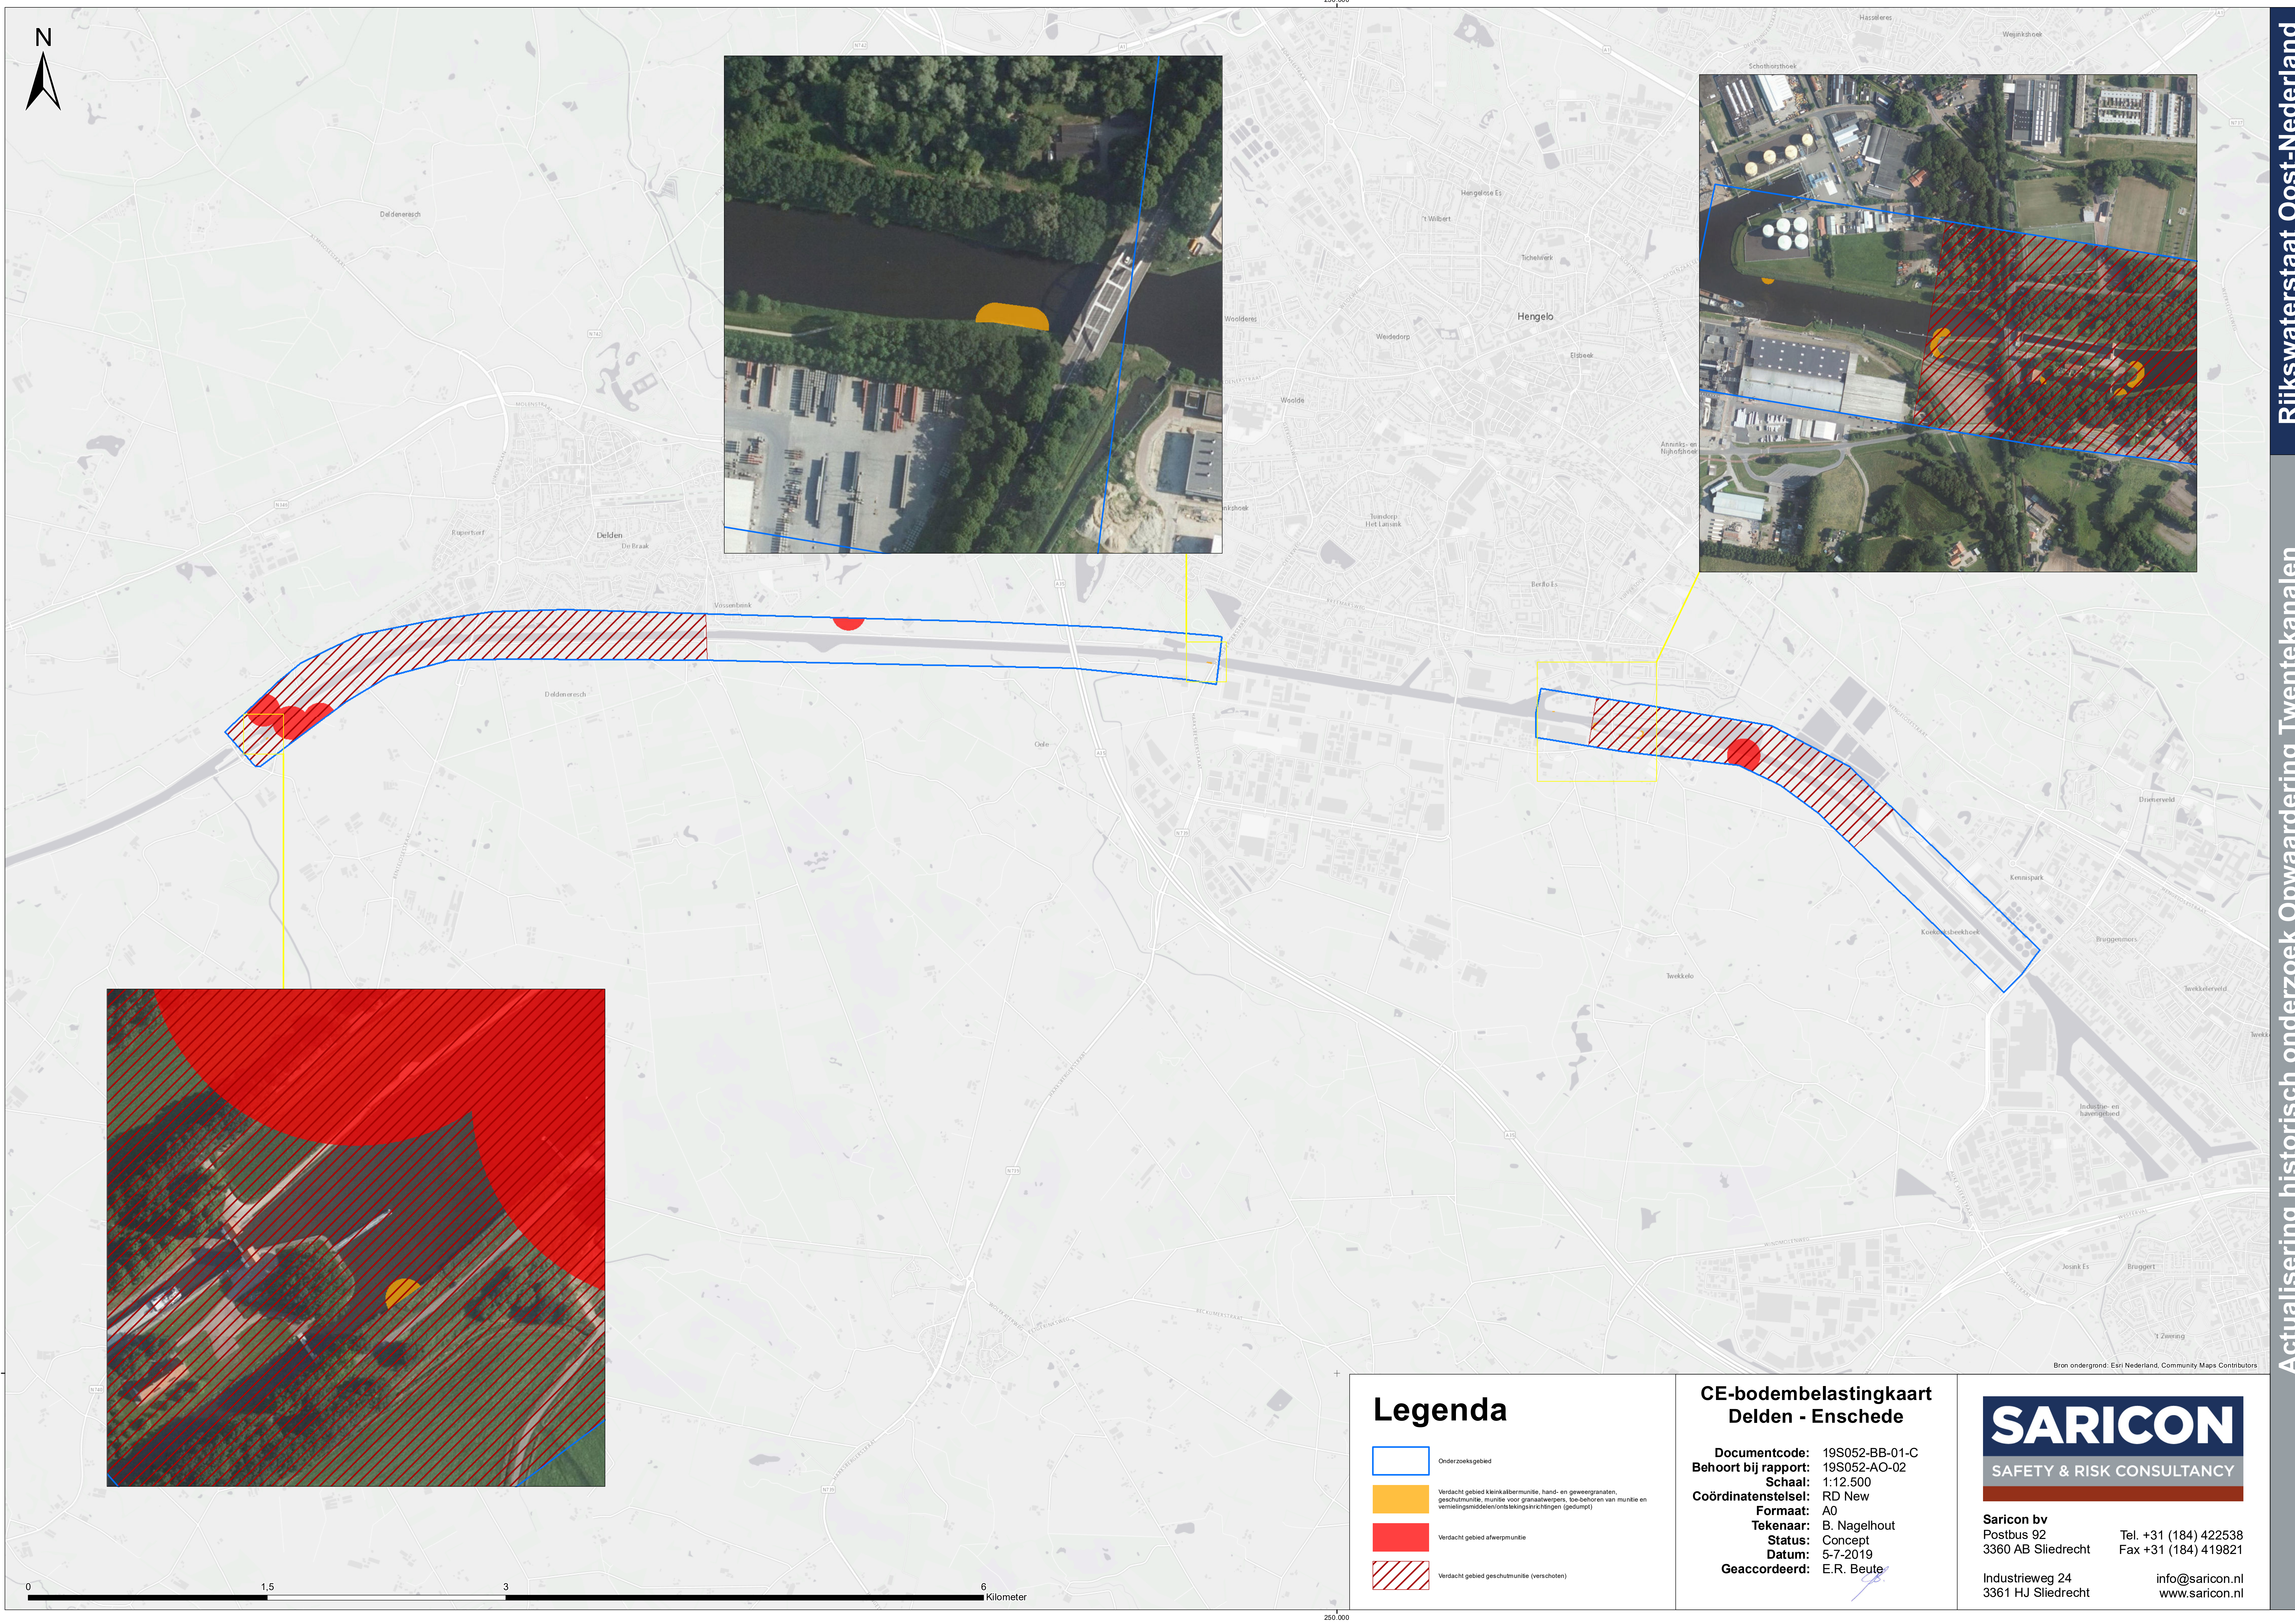

250.000

470.000

250.000

Legenda

- Onderzoekgebied
- Verdacht gebied kleinkalbermunitie, hand- en geweergroanaten, geschutmunitie, munitie voor granaatwerpers, toebehoren van munitie en vernietigingsdelen/ontkastingerschijven (gedoemd)
- Verdacht gebied afwerpmunitie
- Verdacht gebied geschutmunitie (verschoten)

CE-bodembelastingkaart Delden - Enschede

Documentcode: 19S052-BB-01-C
Behoort bij rapport: 19S052-AO-02
Schaal: 1:12.500
Coördinatenstelsel: RD New
Formaat: AO
Tekenaar: B. Nagelhout
Status: Concept
Datum: 5-7-2019
Geaccordeerd: E.R. Beute

Saricon bv
Postbus 92
3360 AB Sliedrecht
Industrieweg 24
3361 HJ Sliedrecht

Tel. +31 (184) 422538
Fax +31 (184) 419821
info@saricon.nl
www.saricon.nl