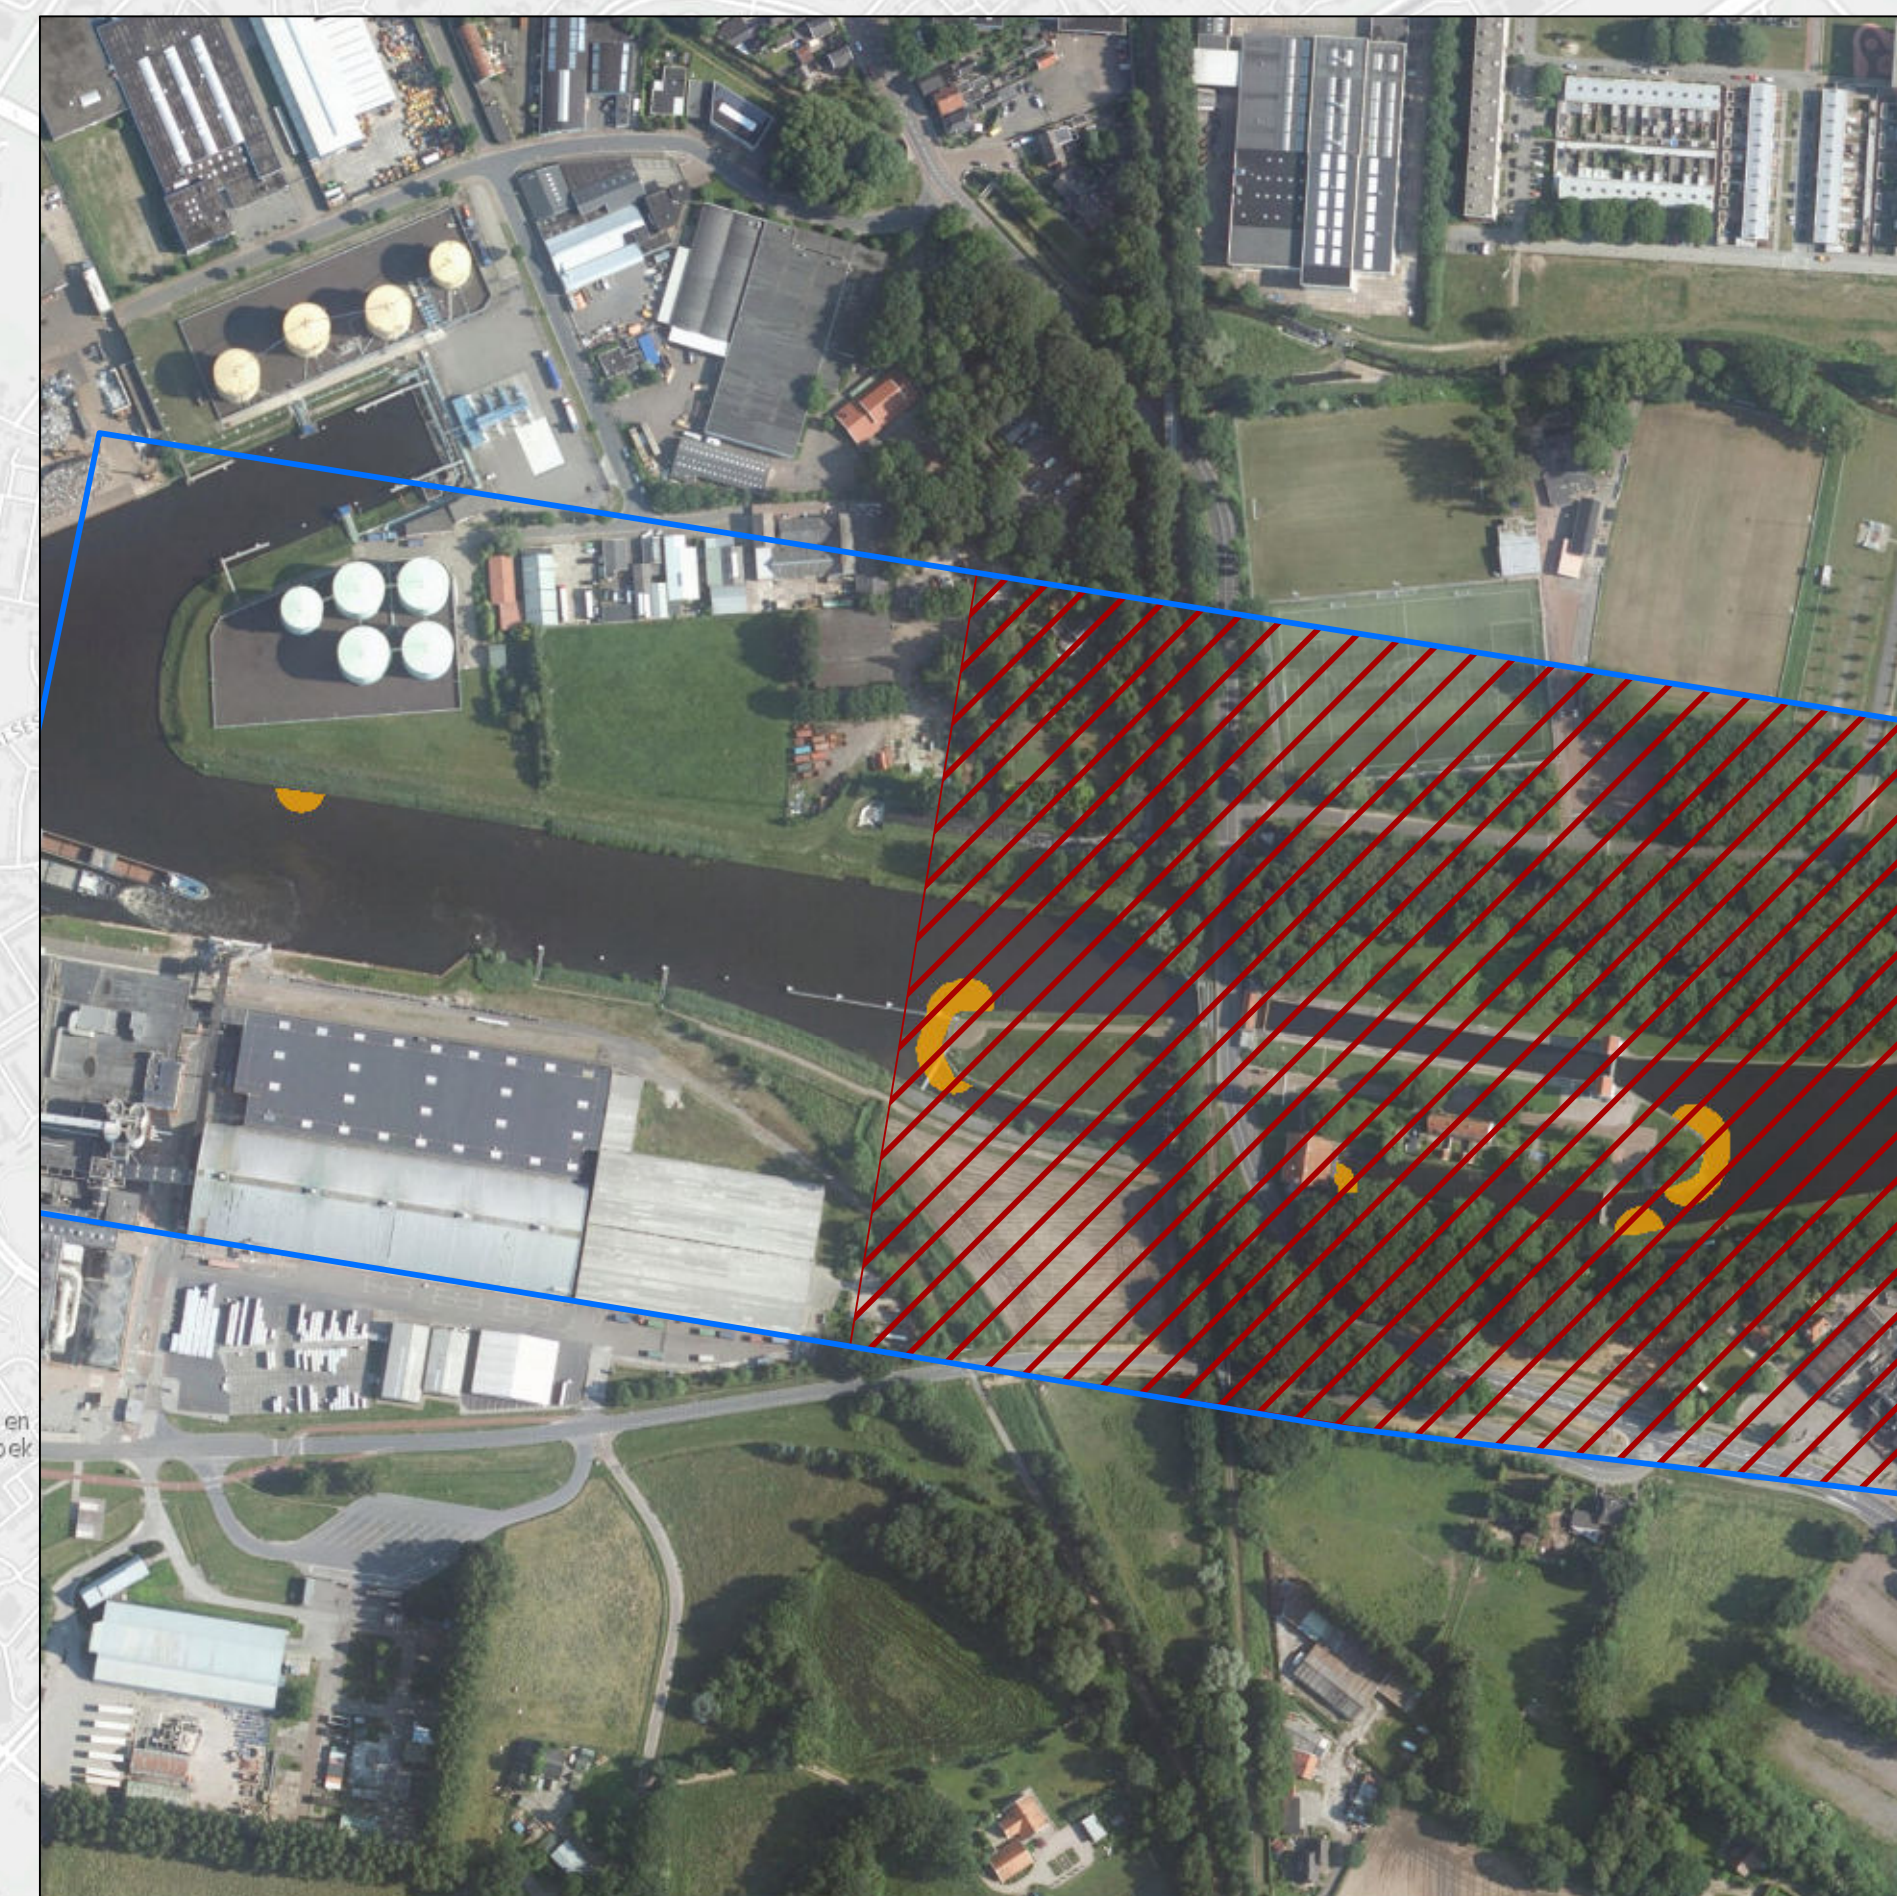

250.000

470.000

250.000

Legenda

- Onderzoekgebied
- Verdacht gebied kleinkalbermunitie, hand- en geweergroanaten, geschutmunitie, munitie voor granaatwerpers, toebehoren van munitie en vernietigingsdelen/ontkastingerschijven (gedoemd)
- Verdacht gebied afwerpmunitie
- Verdacht gebied geschutmunitie (verschoten)

CE-bodembelastingkaart Delden - Enschede

Documentcode: 19S052-BB-01-C
Behoort bij rapport: 19S052-AO-02
Schaal: 1:12.500
Coördinatenstelsel: RD New
Formaat: AO
Tekenaar: B. Nagelhout
Status: Concept
Datum: 5-7-2019
Geaccordeerd: E.R. Beute

Saricon bv
Postbus 92
3360 AB Sliedrecht
Industrieweg 24
3361 HJ Sliedrecht

Tel. +31 (184) 422538
Fax +31 (184) 419821
info@saricon.nl
www.saricon.nl