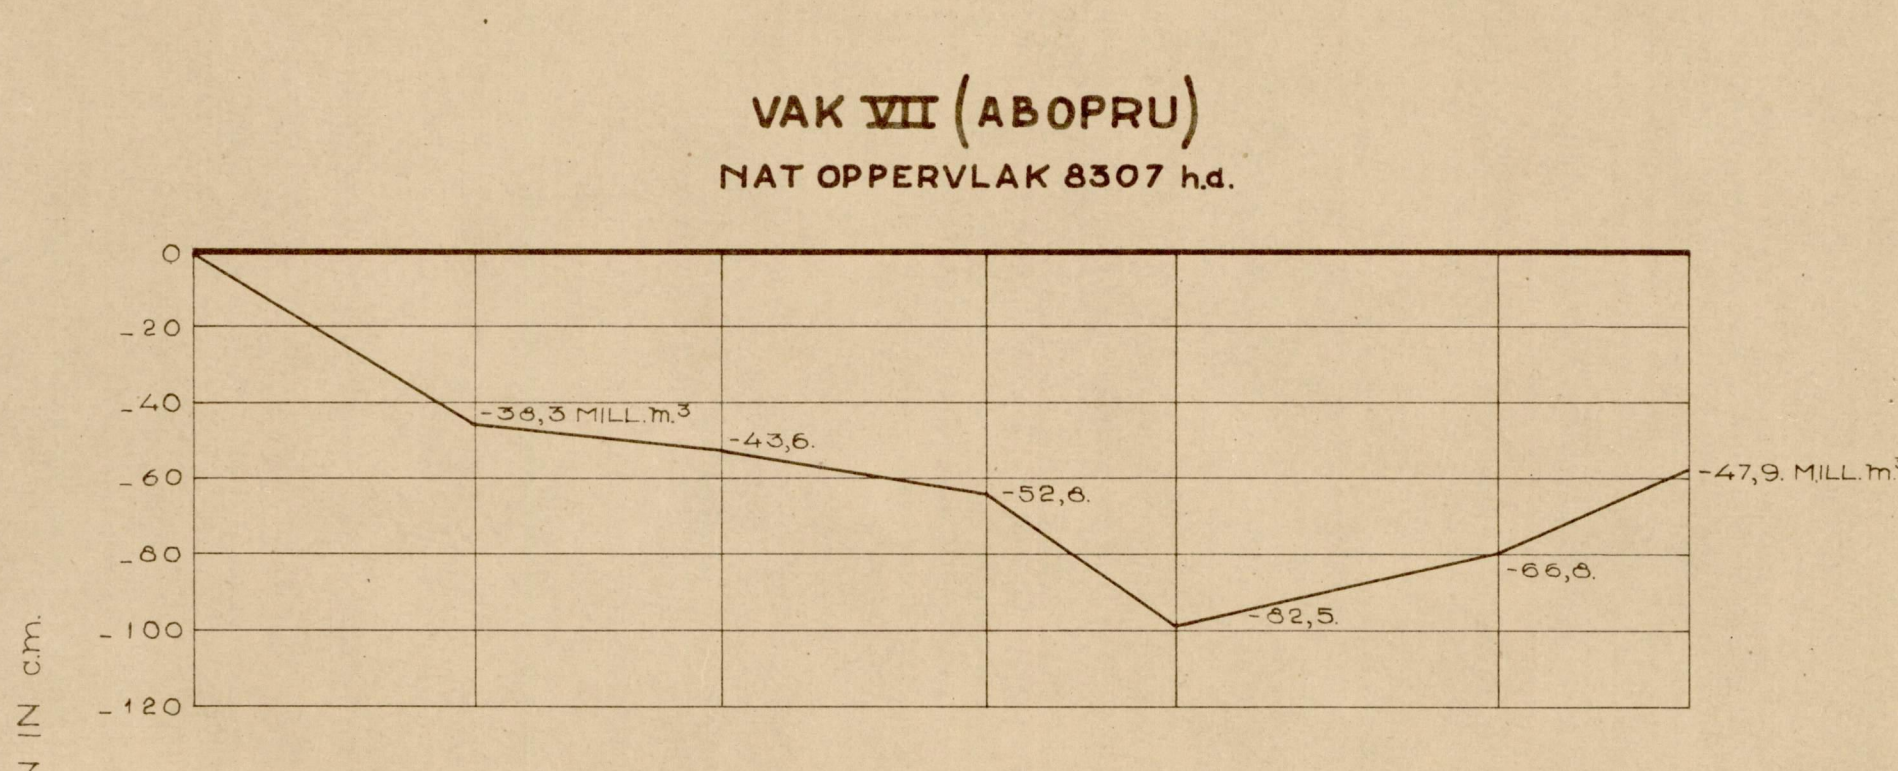

DF:163119

RUKSWAARSTAAK-DIR - BENEDENRIVIEREN  
**MOND VAN DE EEMS**  
 DIEPTEVERANDERINGEN  
 VAN DE VAKKEN IN c.m.

TOELICHTING  
 VERDIEPING(+) VERONDIEPING(-)

DD. 16-7-47	DD. 17-7-47	DD.
TEEK. AL. 17-7-47	GEZ. 06	GEV. 00
CALC. AL.	ACC. 06	
CONTR. 1	BLAD N° 11	BLADEN
		<b>4953A6</b>