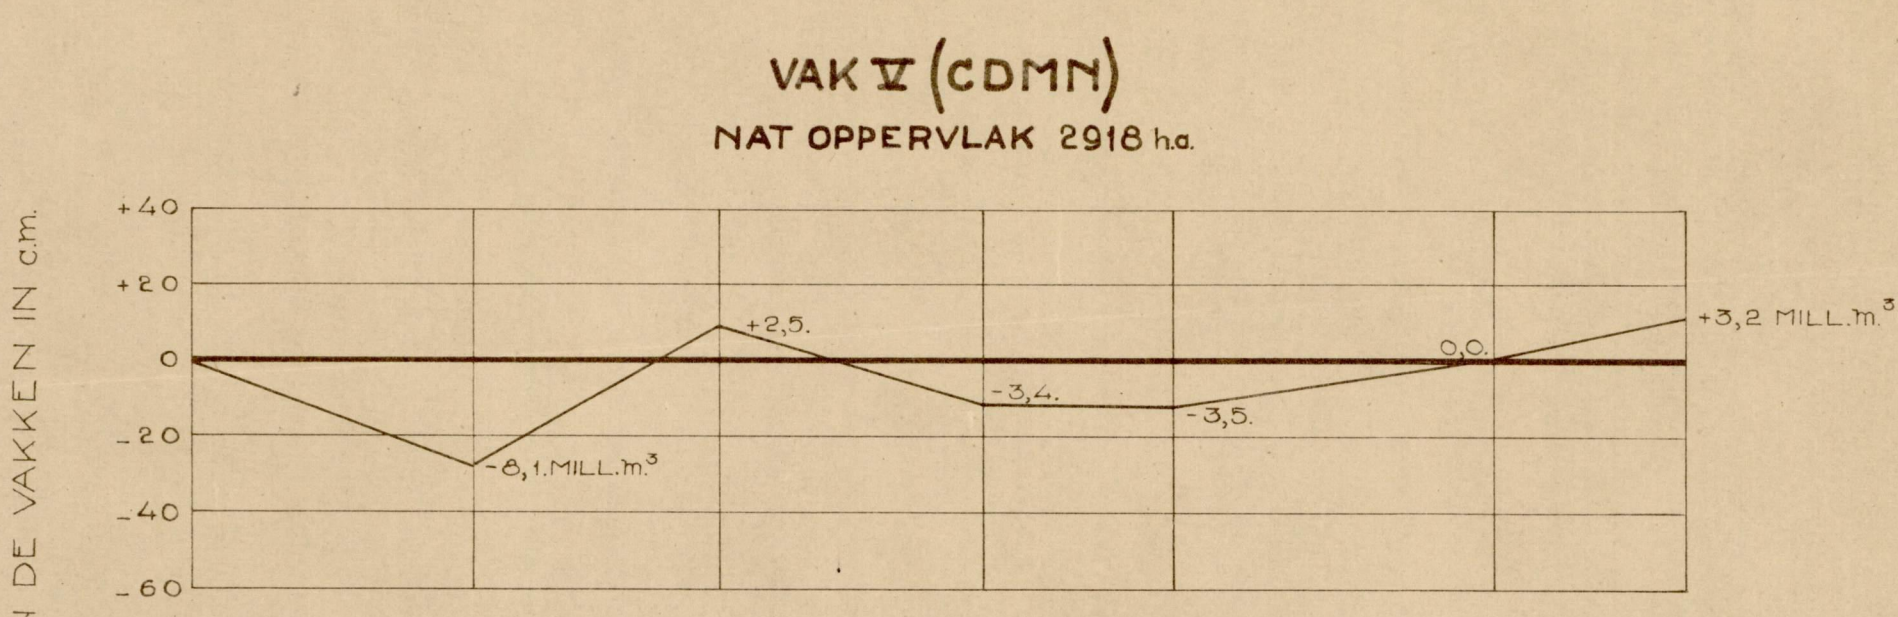

DF:163119

RUKSWAARSTAAK-DIR - BENEDENRIVIEREN  
**MOND VAN DE EEMS**  
 DIEPTEVERANDERINGEN  
 VAN DE VAKKEN IN c.m.

TOELICHTING  
 VERDIEPING(+) VERONDIEPING(-)

DD. 16-7-47	DD. 17-7-47	DD.
TEEK. AL. 17-7-47	GEZ. 06	GEV. 00
CALC. AL.	ACC. 06	
CONTR. 1	BLAD N° 11	BLADEN
		<b>4953A6</b>