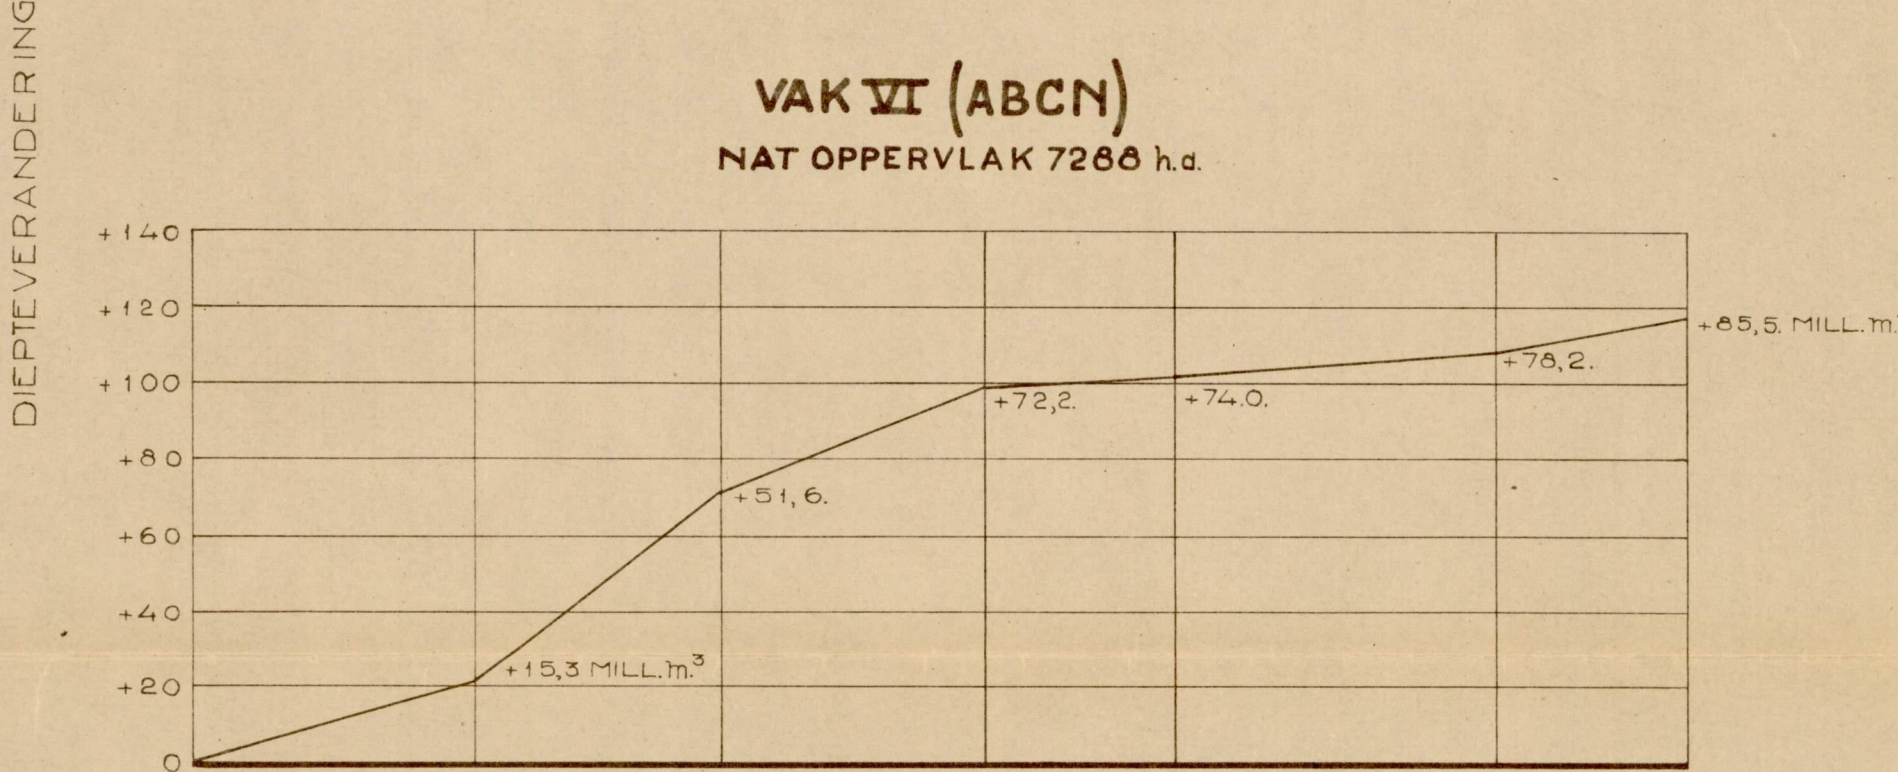

DF:163119

RUKSWAARSTAAK-DIR - BENEDENRIVIEREN  
**MOND VAN DE EEMS**  
 DIEPTEVERANDERINGEN  
 VAN DE VAKKEN IN c.m.

TOELICHTING  
 VERDIEPING(+) VERONDIEPING(-)

DD. 16-7-47	DD. 17-7-47	DD.
TEEK. AL. 17-7-47	GEZ. 06	GEV. 00
CALC. AL.	ACC. 06	
CONTR. 1	BLAD N° 11	BLADEN
		<b>4953A6</b>