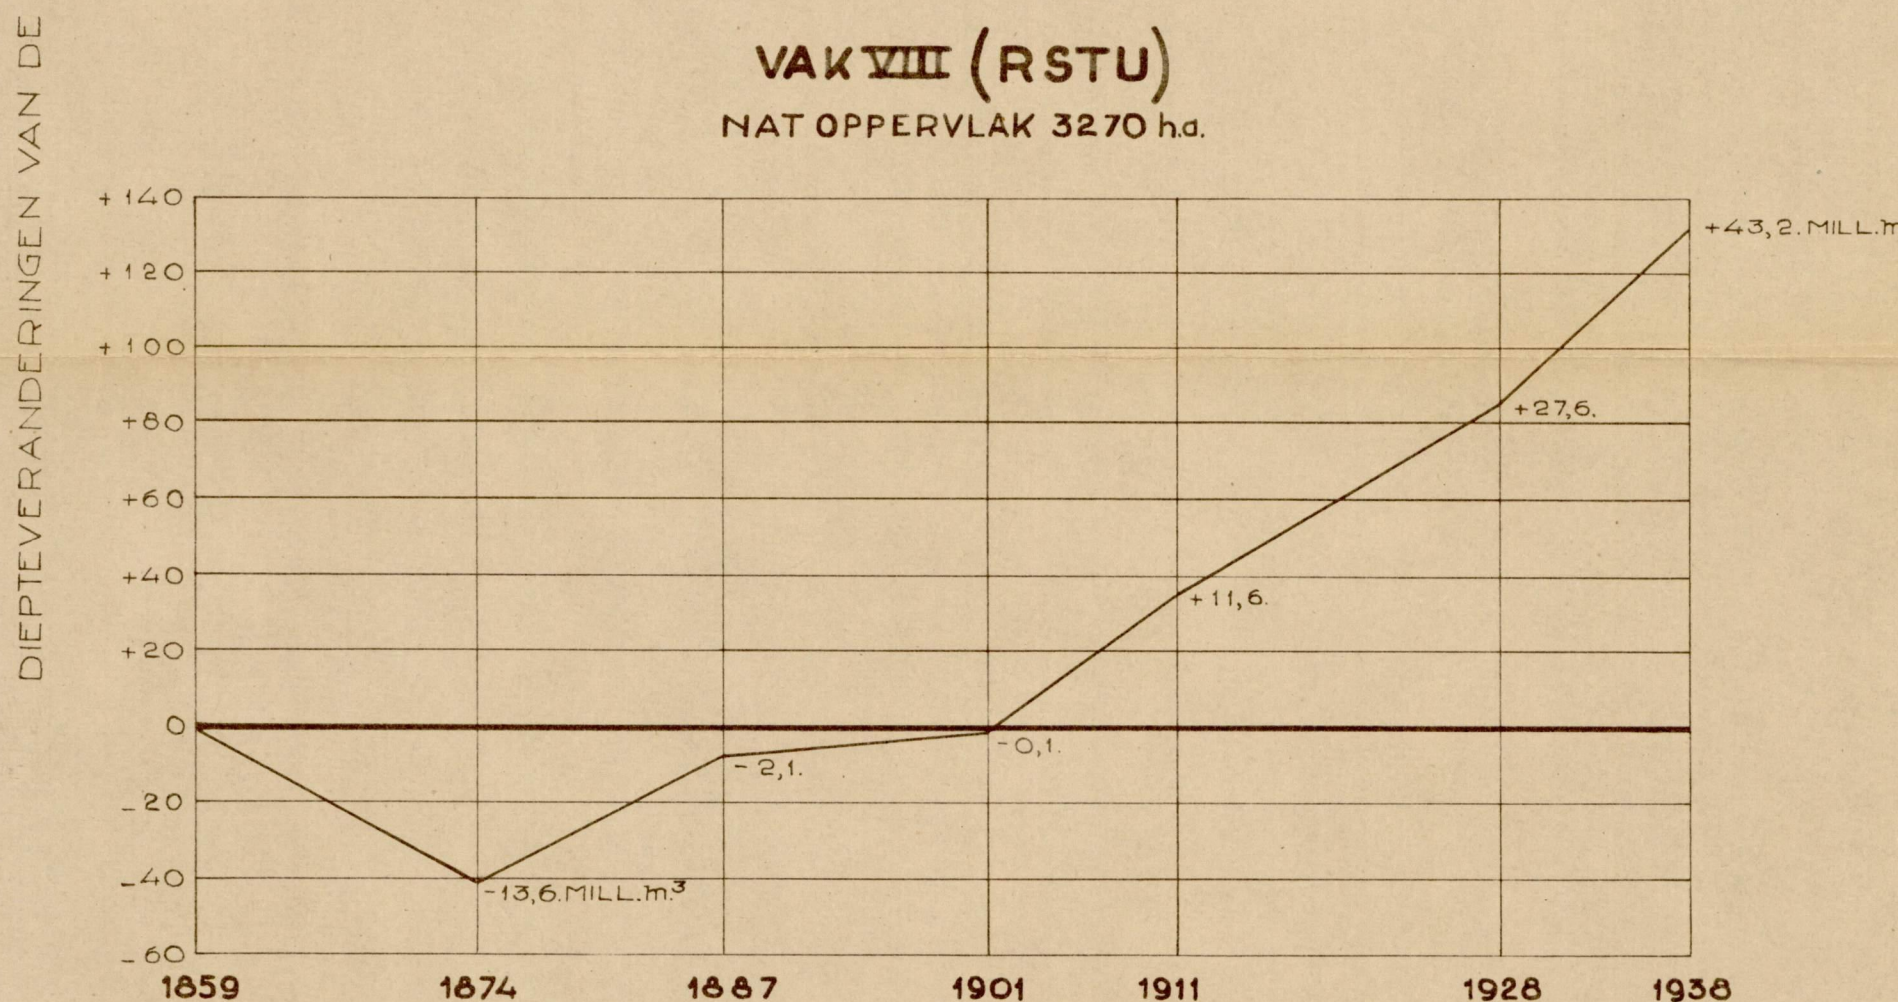

DF:163119

RUKSWAARSTAAK-DIR - BENEDENRIVIEREN  
**MOND VAN DE EEMS**  
 DIEPTEVERANDERINGEN  
 VAN DE VAKKEN IN c.m.

TOELICHTING  
 VERDIEPING(+) VERONDIEPING(-)

DD. 16-7-47	DD. 17-7-47	DD.
TEEK. AL. 17-7-47	GEZ. 06	GEV. 00
CALC. AL.	ACC. 06	
CONTR. 1	BLAD N° 11	BLADEN
		<b>4953A6</b>