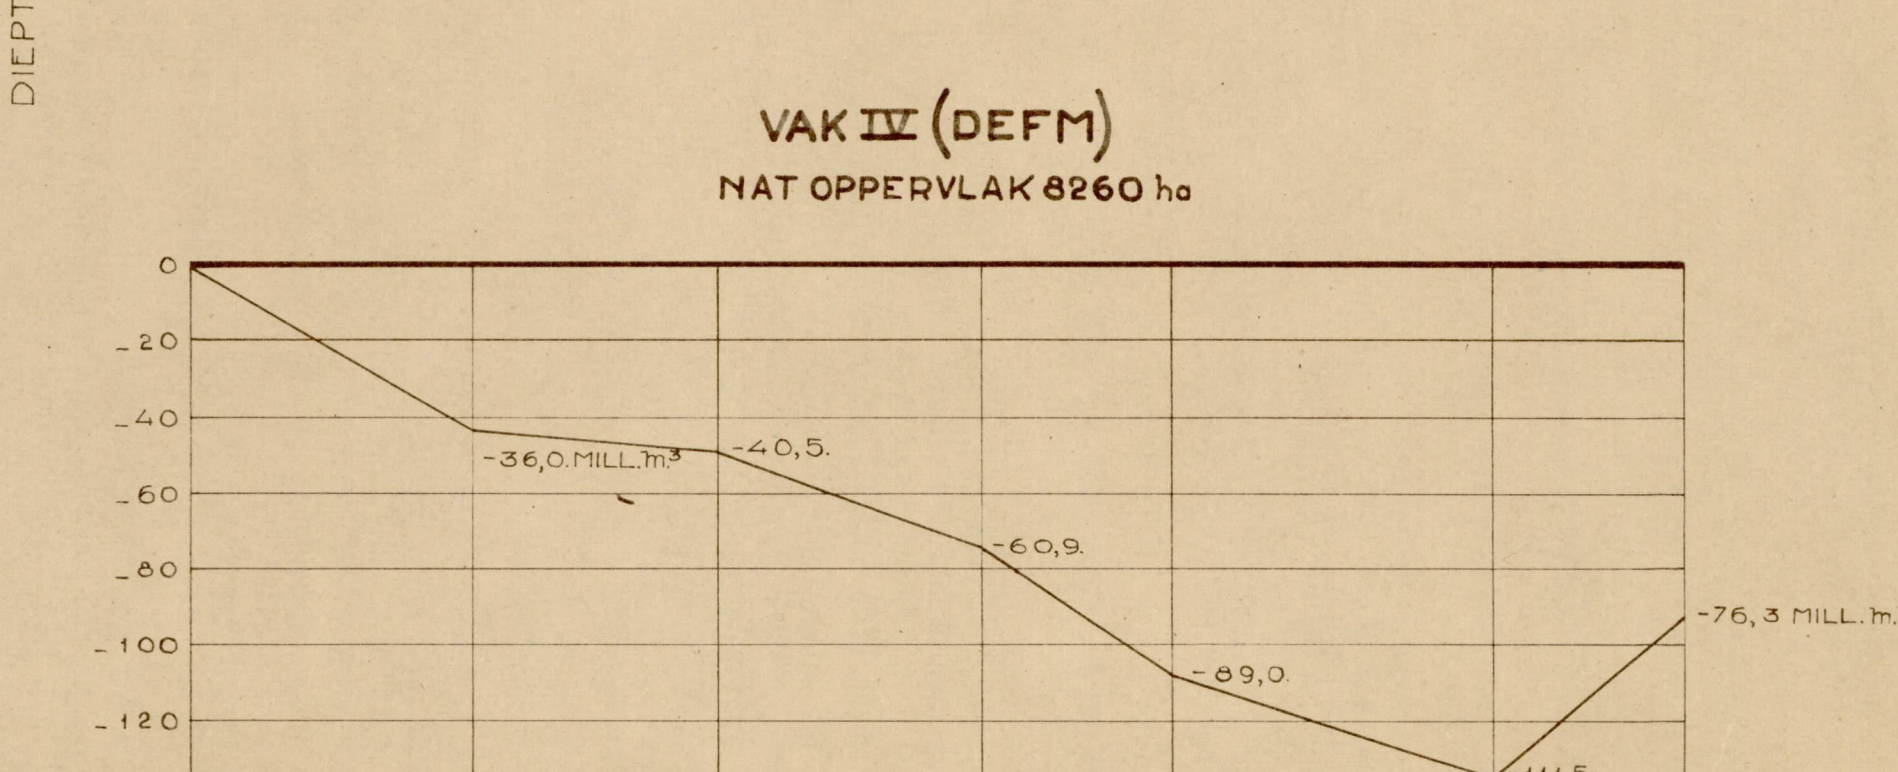

DF:163119

RUKSWAARSTAAK-DIR - BENEDENRIVIEREN  
**MOND VAN DE EEMS**  
 DIEPTEVERANDERINGEN  
 VAN DE VAKKEN IN c.m.

TOELICHTING  
 VERDIEPING(+) VERONDIEPING(-)

DD. 16-7-47	DD. 17-7-47	DD.
TEEK. AL. 17-7-47	GEZ. 06	GEV. 00
CALC. AL.	ACC. 06	
CONTR. 1	BLAD N° 11	BLADEN
		<b>4953A6</b>