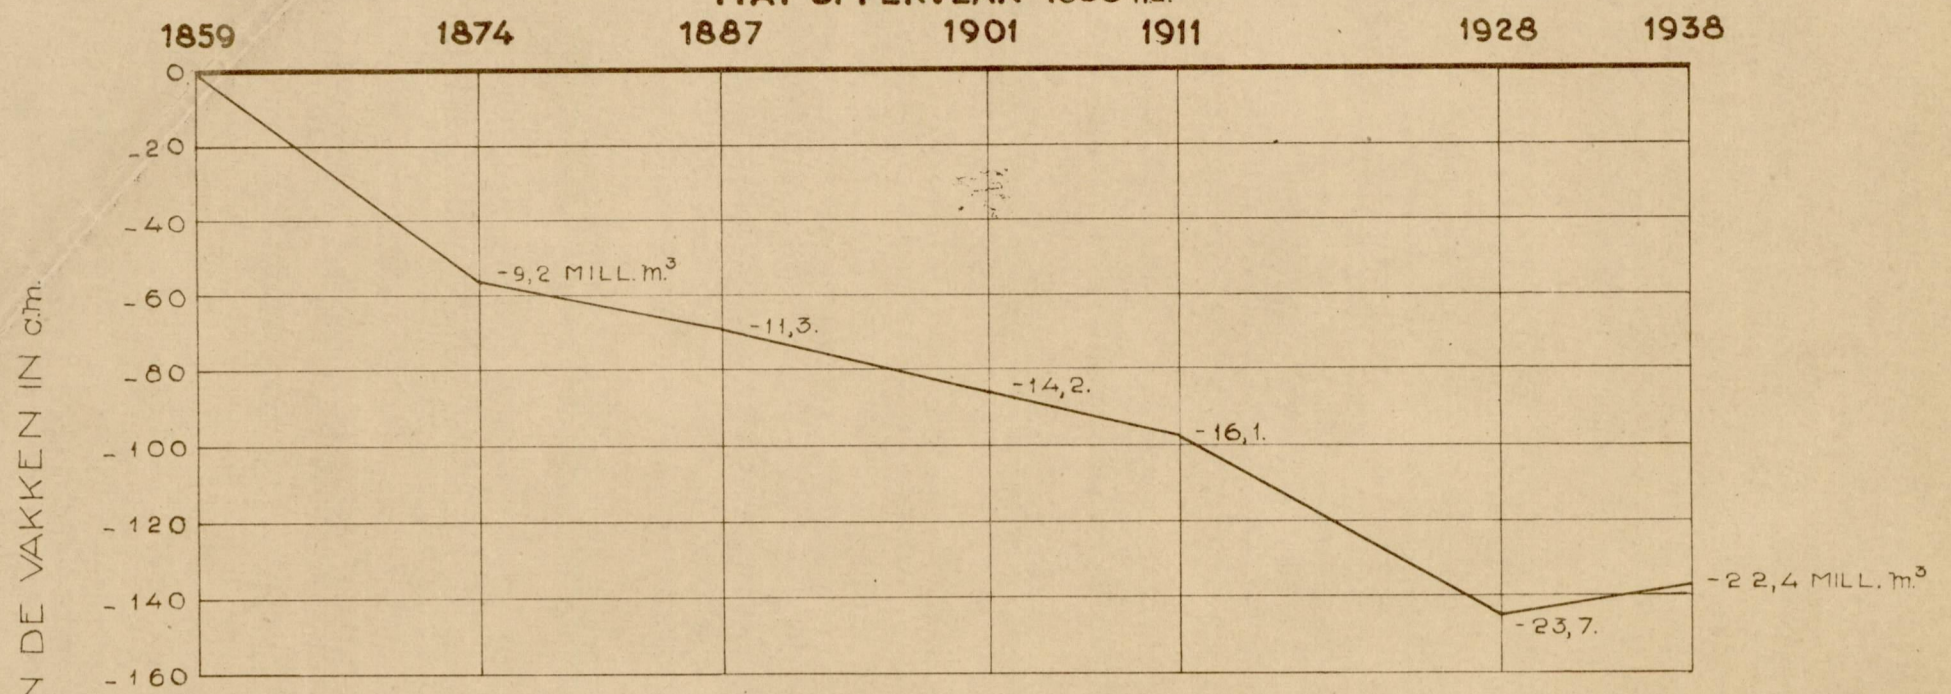

VAK I (GHJK)

NAT OPPERVLAK 1635 ha.