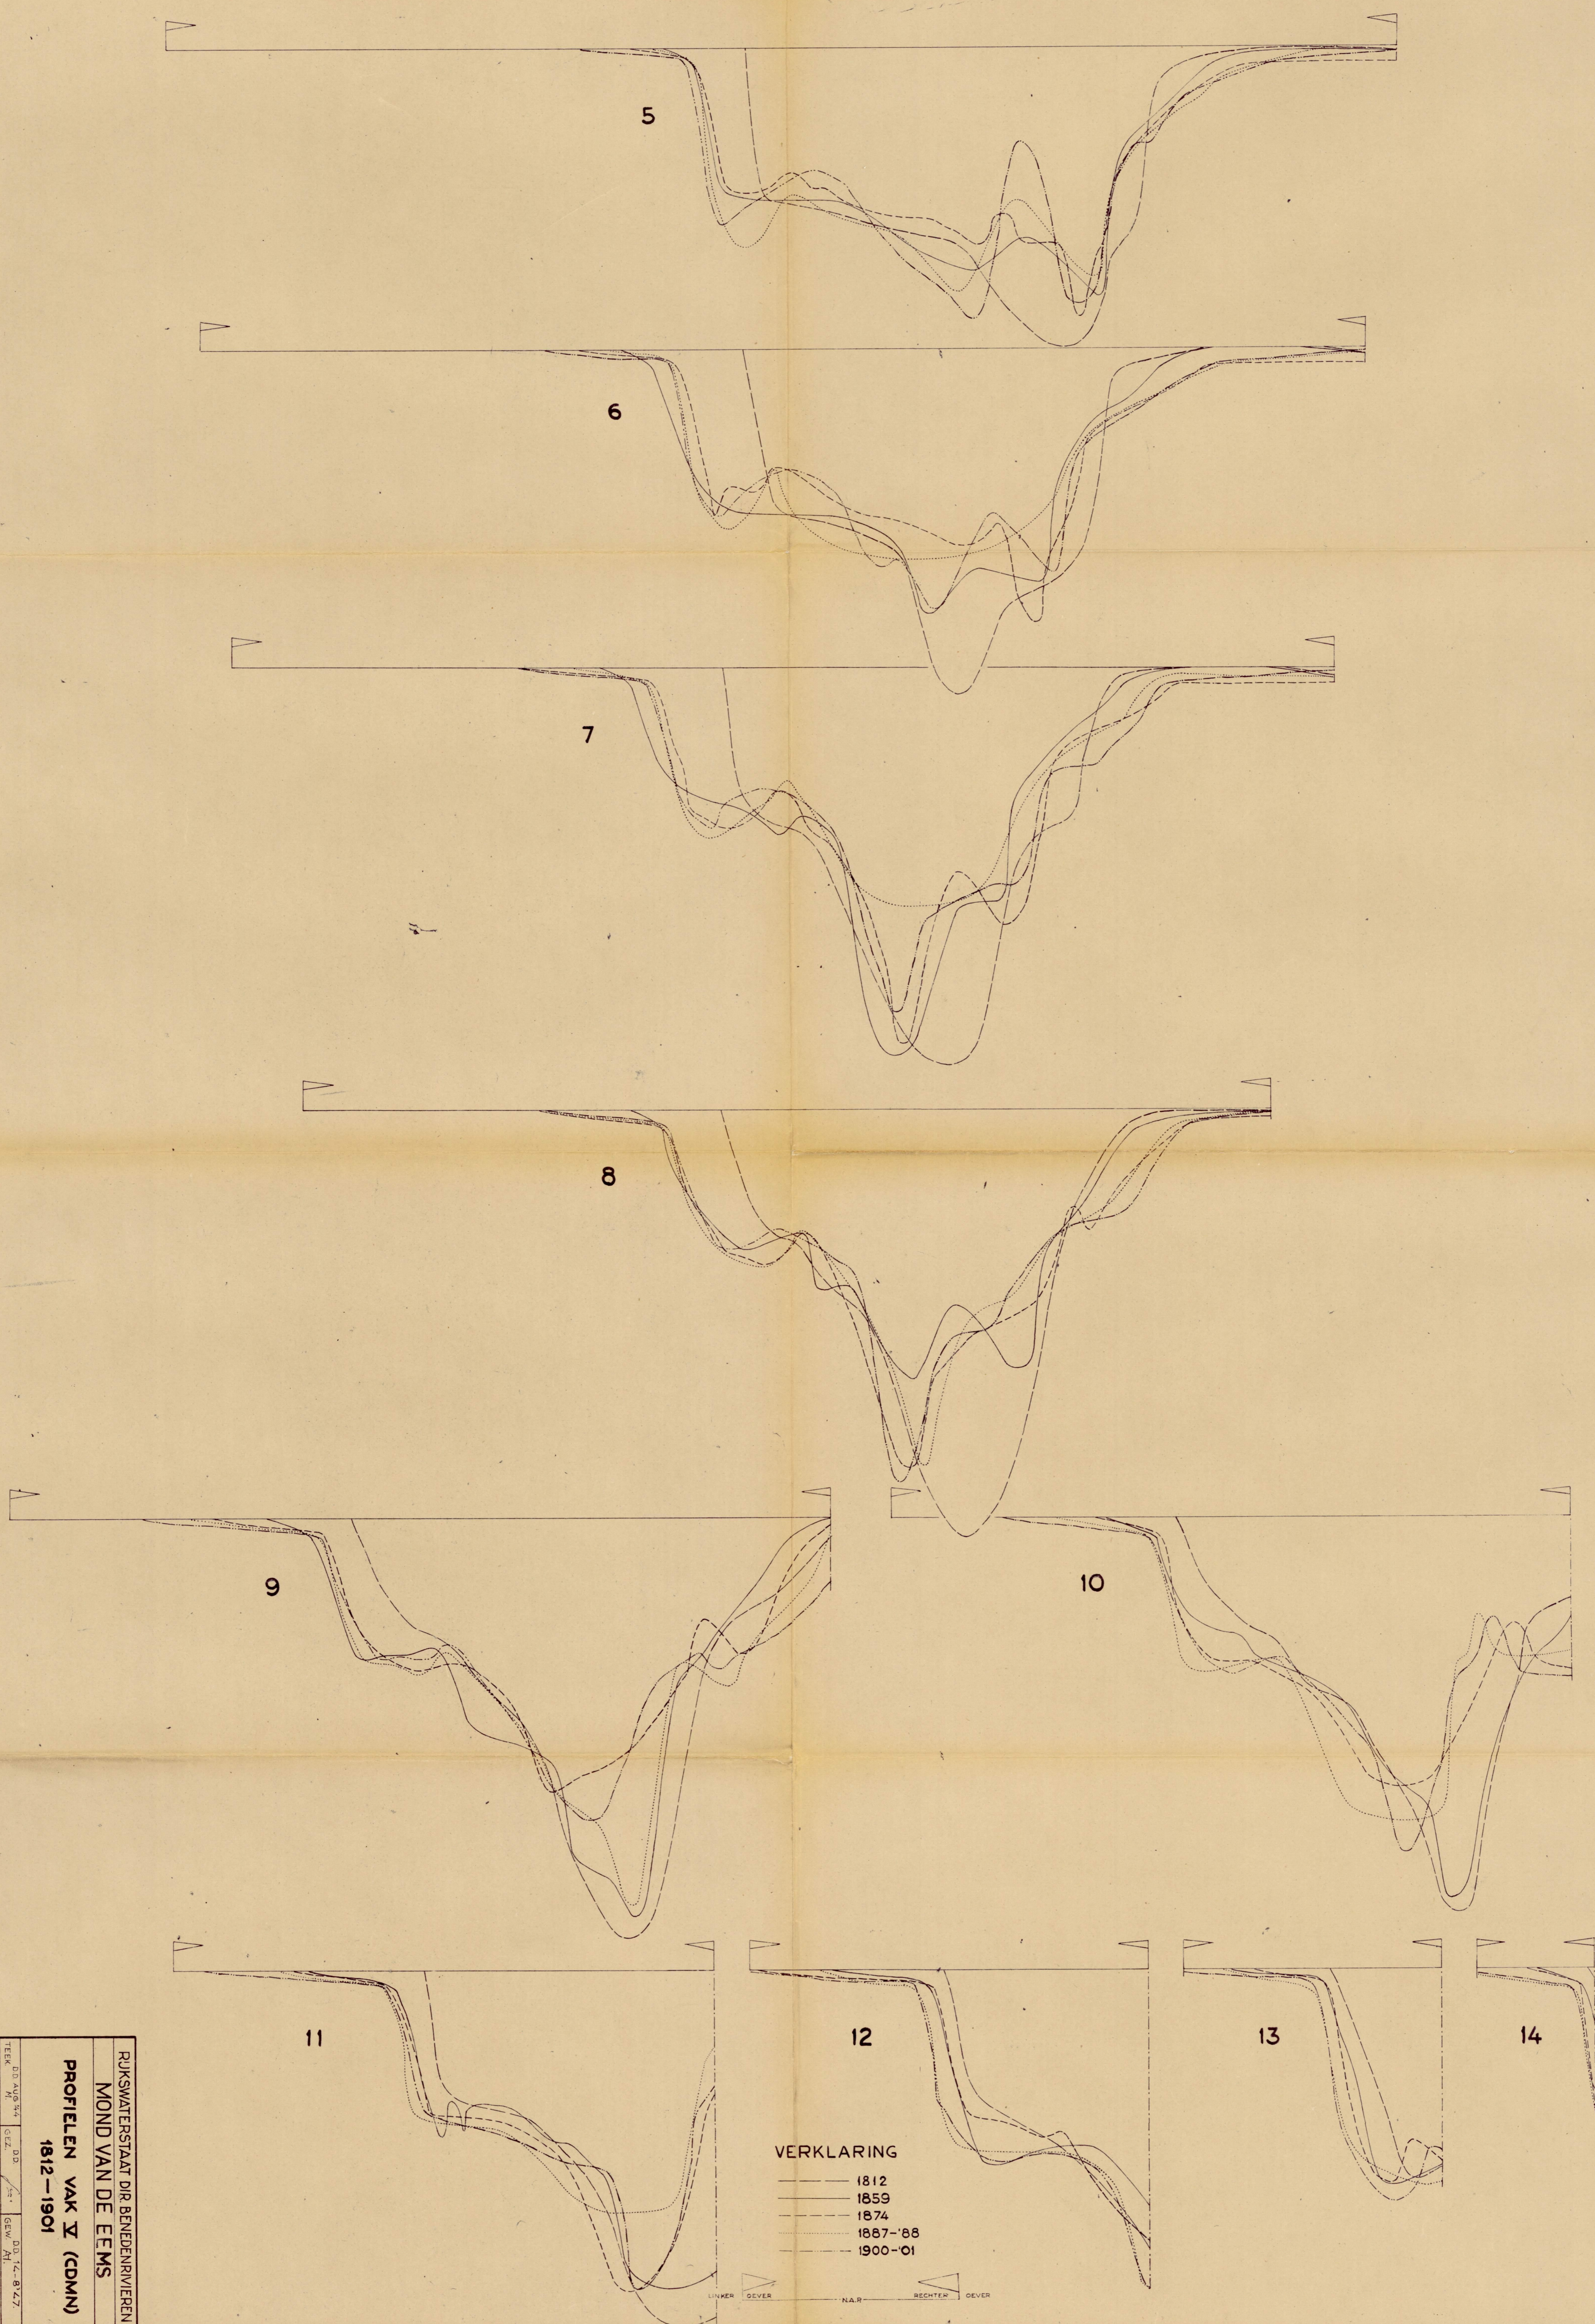

DI 16319

VERKLARING

- 1812
- 1859
- 1874
- 1887-'88
- 1900-'01

RIJKSWATERSTAAT DIR. BENEDENVLIJVEREN  
 MOND VAN DE EEMS

PROFIELEN VAK  $\Sigma$  (CDMN)  
 1812-1901

TEK. NO.	CEZ. NO.	DD. NO.
1812	1812	1812
1859	1859	1859
1874	1874	1874
1887-'88	1887-'88	1887-'88
1900-'01	1900-'01	1900-'01
4078	6	