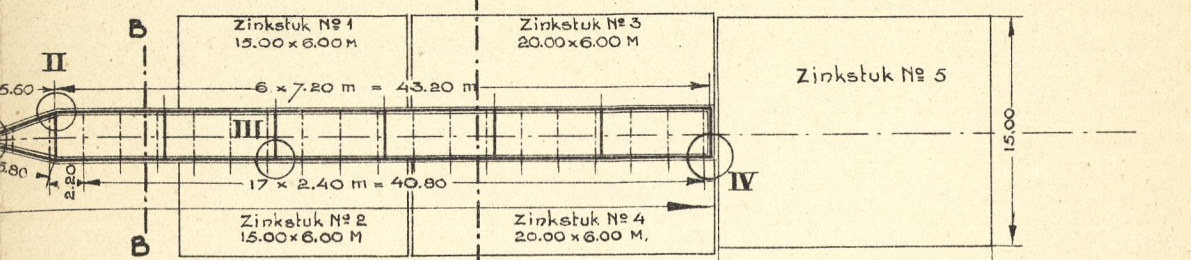

ENKELE DAMWAND AAN LANDEINDE
SCHAAL 1 A 50

- | | | | |
|--|---------------------------|--|-------------------|
| | Grijz zand | | Klei |
| | Blauw zand | | Zand met schelpen |
| | Leemachtig zand | | Slib en zand |
| | Klei met zand en schelpen | | Leemachtig slib |
| | Fijn zand | | Slibachtig zand |

DUBBELE DAMWAND AAN ZEEEINDE
SCHAAL 1 A 50

DOORSNEDE C-C

BIBLIOTHEEK
RIJKSWATERSTAAT
ART. HOORN
N 314/2

STRANDHOOFD № 4
OP BORKUM
99102763
BYLAGE 11