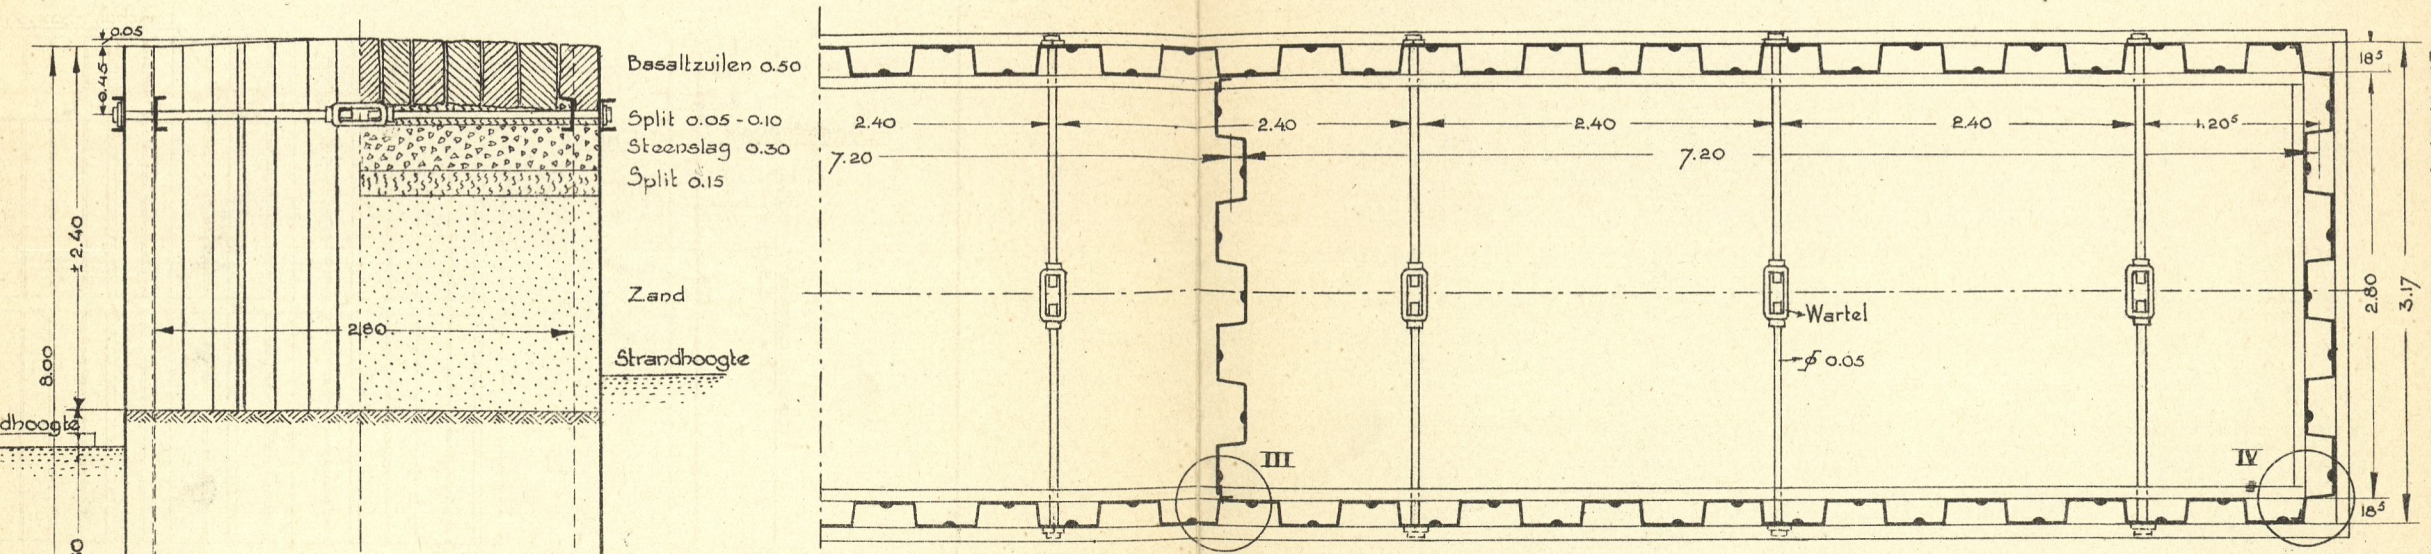

DUBBELE DAMWAND AAN ZEEEINDE
SCHAAL 1 A 50

DOORSNEDE C-C

BIBLIOTHEEK
RIJKSWATERSTAAT
ART. HOORN
N 314/2

STRANDHOOFD № 4
OP BORKUM
99102763
BYLAGE 11