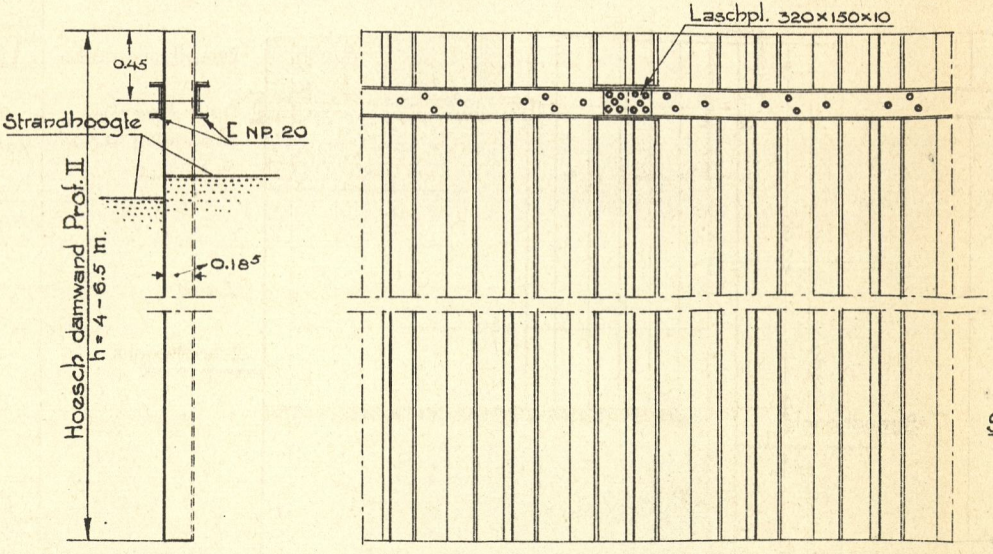

ENKELE DAMWAND AAN LANDEINDE
SCHAAL 1 A 50

- | | | | |
|--|---------------------------|--|-------------------|
| | Grijz zand | | Klei |
| | Blauw zand | | Zand met schelpen |
| | Leemachtig zand | | Slib en zand |
| | Klei met zand en schelpen | | Leemachtig slib |
| | Fijn zand | | Slibachtig zand |

DUBBELE DAMWAND AAN ZEEEINDE
SCHAAL 1 A 50

DOORSNEDE C-C

BIBLIOTHEEK
RIJKSWATERSTAAT
ART. HOORN
N 314/2

STRANDHOOFD № 4
OP BORKUM
99102763
BYLAGE 11