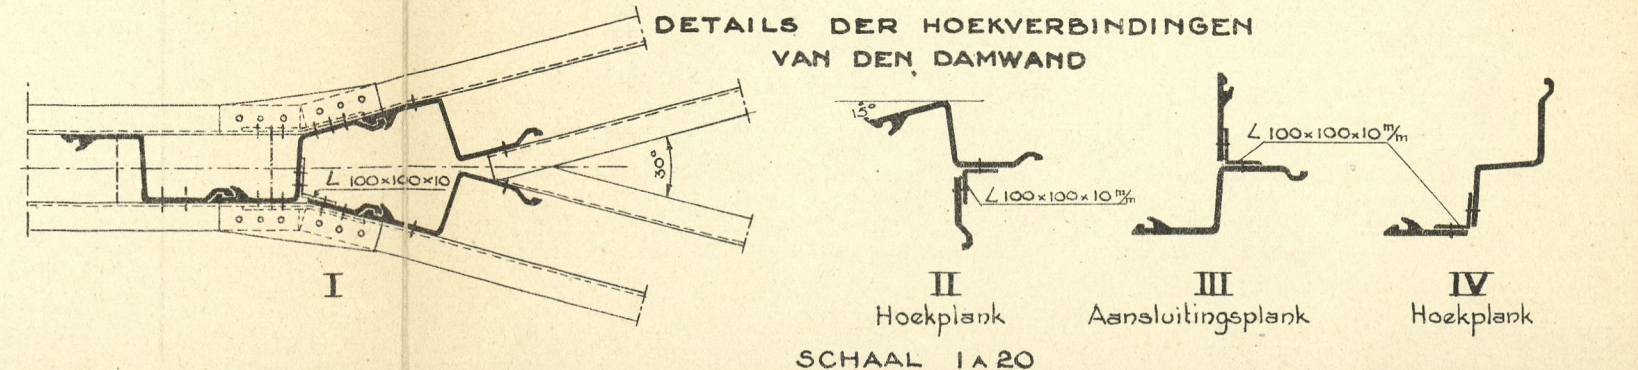

ENKELE DAMWAND AAN LANDEINDE
SCHAAL 1 A 50

- | | | | |
|--|---------------------------|--|-------------------|
| | Grijz zand | | Klei |
| | Blauw zand | | Zand met schelpen |
| | Leemachtig zand | | Slib en zand |
| | Klei met zand en schelpen | | Leemachtig slib |
| | Fijn zand | | Slibachtig zand |

DUBBELE DAMWAND AAN ZEEEINDE
SCHAAL 1 A 50

DOORSNEDE C-C

BIBLIOTHEEK
RIJKSWATERSTAAT
ART. HOORN
N 314/2

STRANDHOOFD № 4
OP BORKUM
99102763
BYLAGE 11