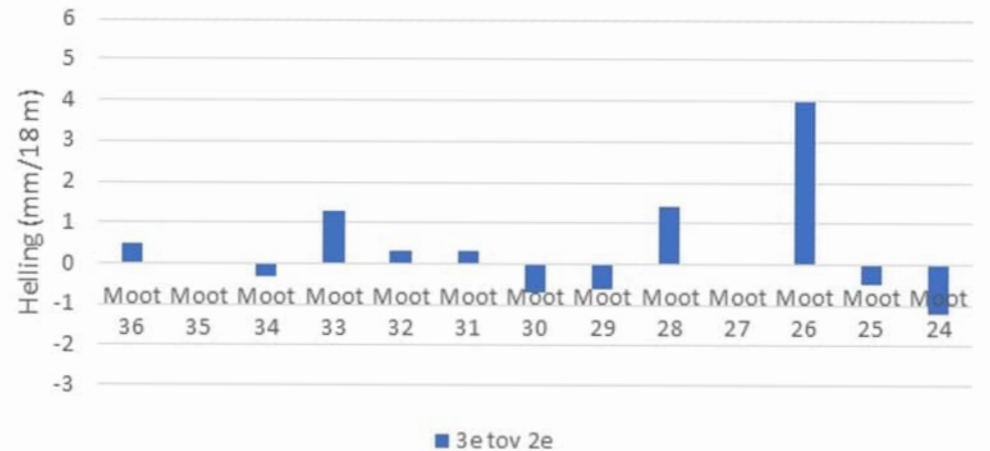

Z-richting; wand 01 - noord (mt 36-24)

Zakking 1/6/2021 t.o.v. 7/11/2017

Verandering helling lengterichting tunnel; wand 01 - noord

Verandering van de helling 1/6/2021 t.o.v. 7/11/2017