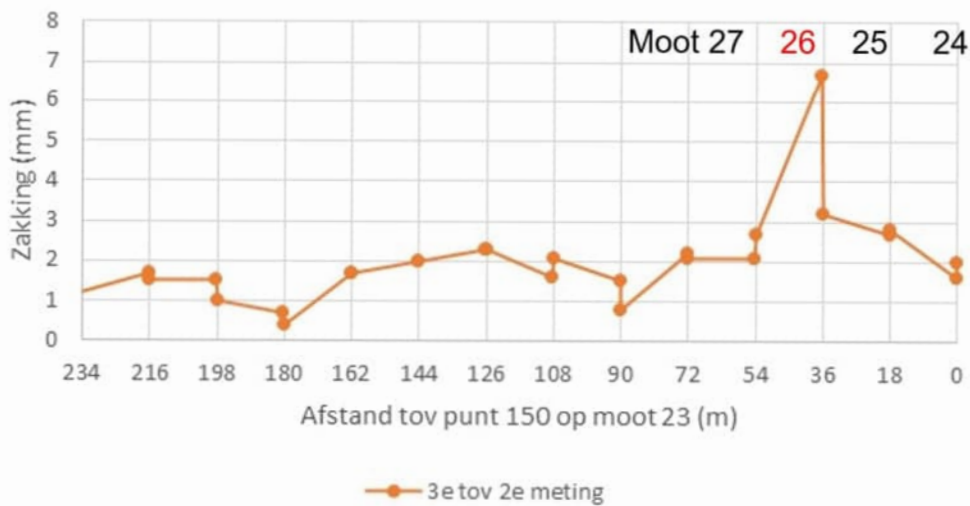

Z-richting; wand 01 - noord (mt 36-24)

Zakking 1/6/2021 t.o.v. 7/11/2017

Verandering helling lengterichting tunnel; wand 01 - noord

Verandering van de helling 1/6/2021 t.o.v. 7/11/2017