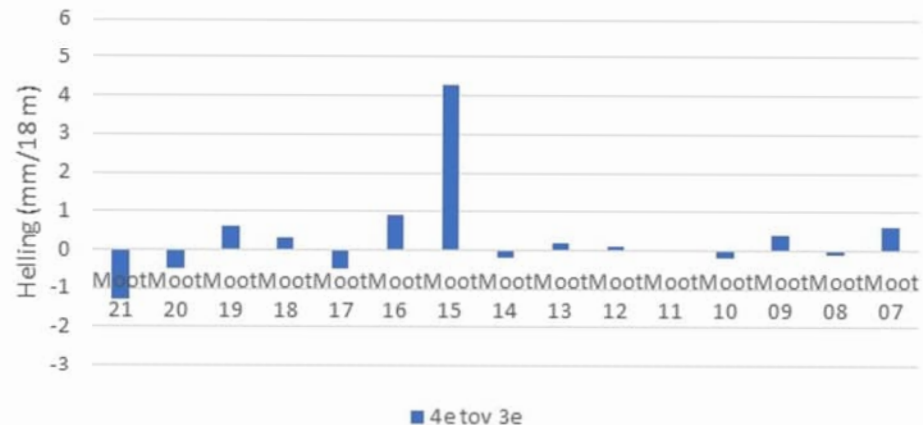

Z-richting; wand 04 - zuid (mt 22-7)

Zakking 21/12/2022 t.o.v. 1/6/2021

Verandering helling lengterichting tunnel; wand 04 - zuid

Verandering van de helling 21/12/2022 t.o.v. 1/6/2021