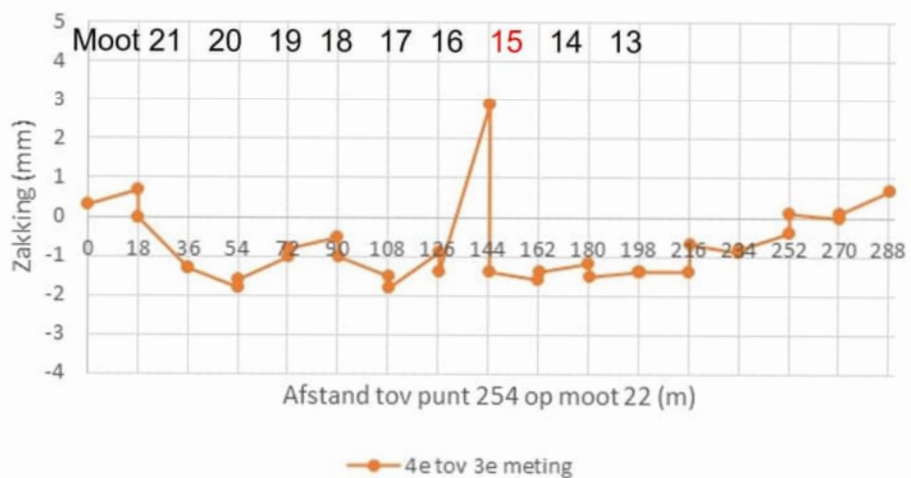

Z-richting; wand 04 - zuid (mt 22-7)

Zakking 21/12/2022 t.o.v. 1/6/2021

Verandering helling lengterichting tunnel; wand 04 - zuid

Verandering van de helling 21/12/2022 t.o.v. 1/6/2021