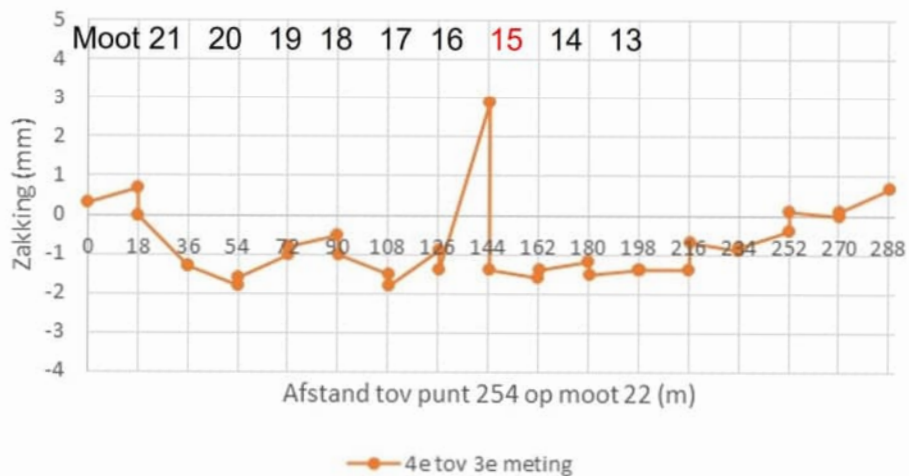

Z-richting; wand 04 - zuid (mt 22-7)

Zakking 21/12/2022 t.o.v. 1/6/2021

Verandering helling lengterichting tunnel; wand 04 - zuid

Verandering van de helling 21/12/2022 t.o.v. 1/6/2021