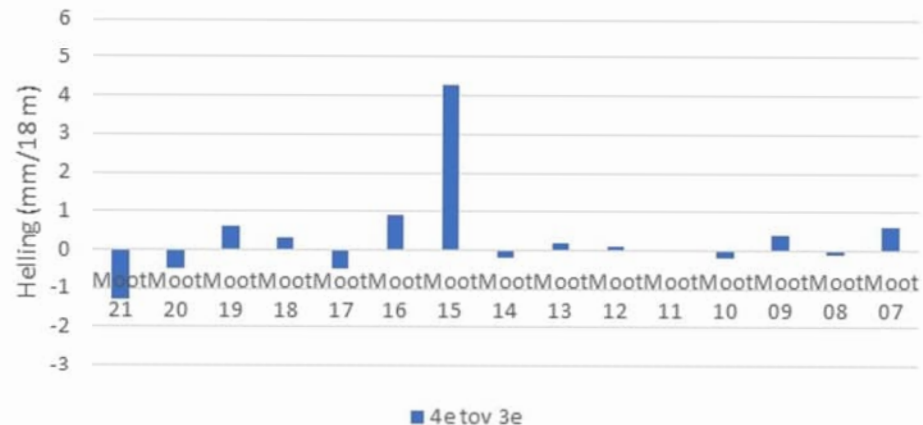

Z-richting; wand 04 - zuid (mt 22-7)

Zakking 21/12/2022 t.o.v. 1/6/2021

Verandering helling lengterichting tunnel; wand 04 - zuid

Verandering van de helling 21/12/2022 t.o.v. 1/6/2021