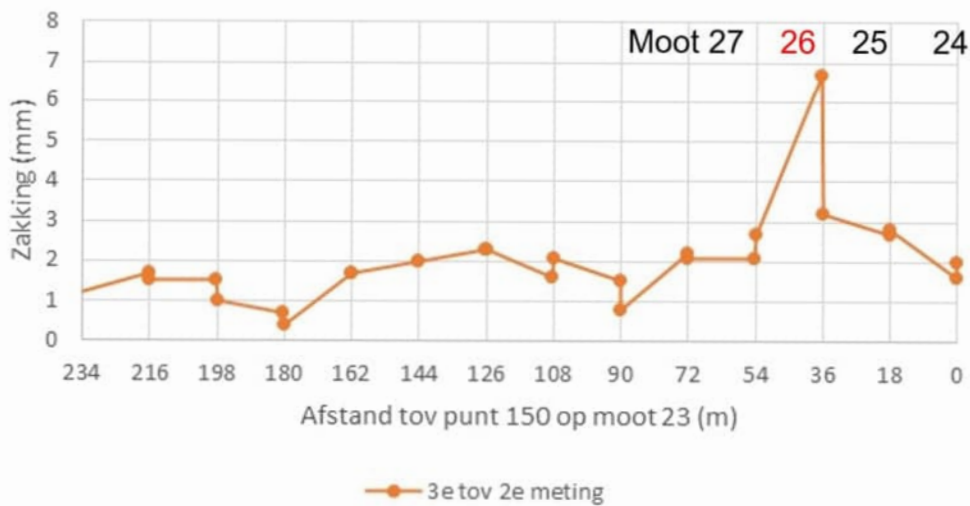

Z-richting; wand 01 - noord (mt 36-24)

Zakking 1/6/2021 t.o.v. 7/11/2017

Verandering helling lengterichting tunnel; wand 01 - noord

Verandering van de helling 1/6/2021 t.o.v. 7/11/2017