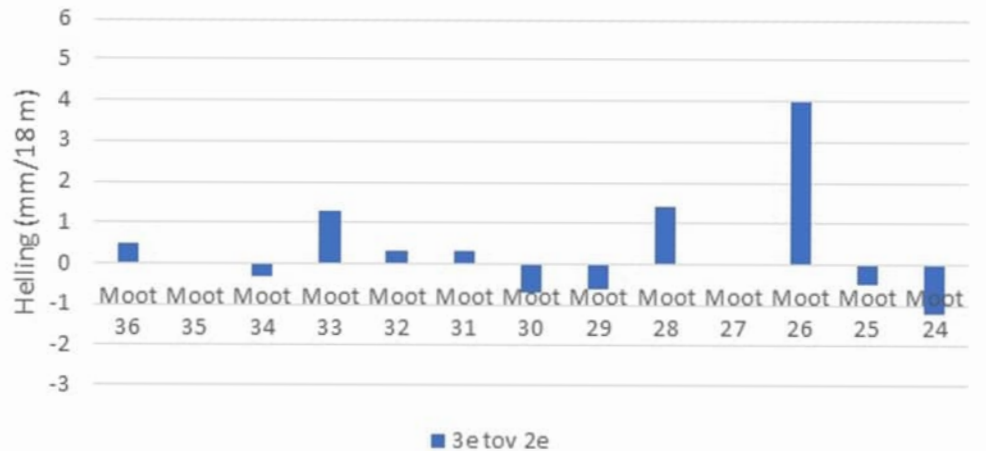

Z-richting; wand 01 - noord (mt 36-24)

Zakking 1/6/2021 t.o.v. 7/11/2017

Verandering helling lengterichting tunnel; wand 01 - noord

Verandering van de helling 1/6/2021 t.o.v. 7/11/2017