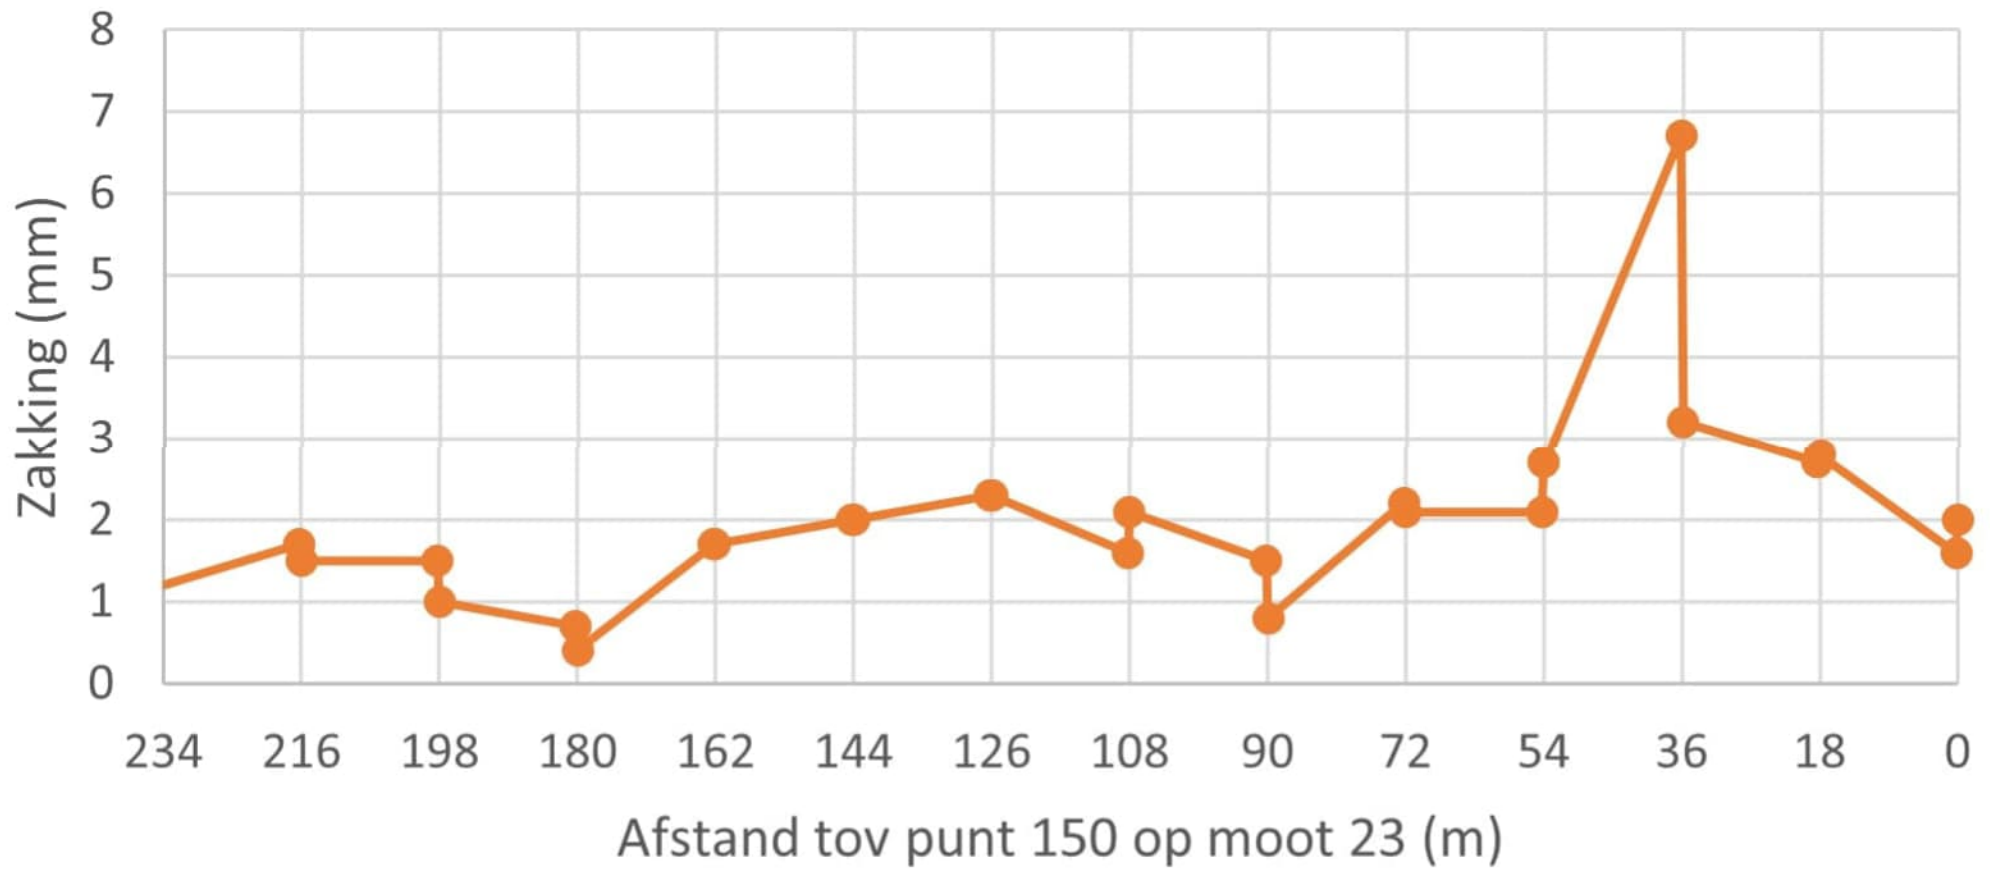

Z-richting; wand 01 - noord (mt 36-24)

—●— 3e tov 2e meting