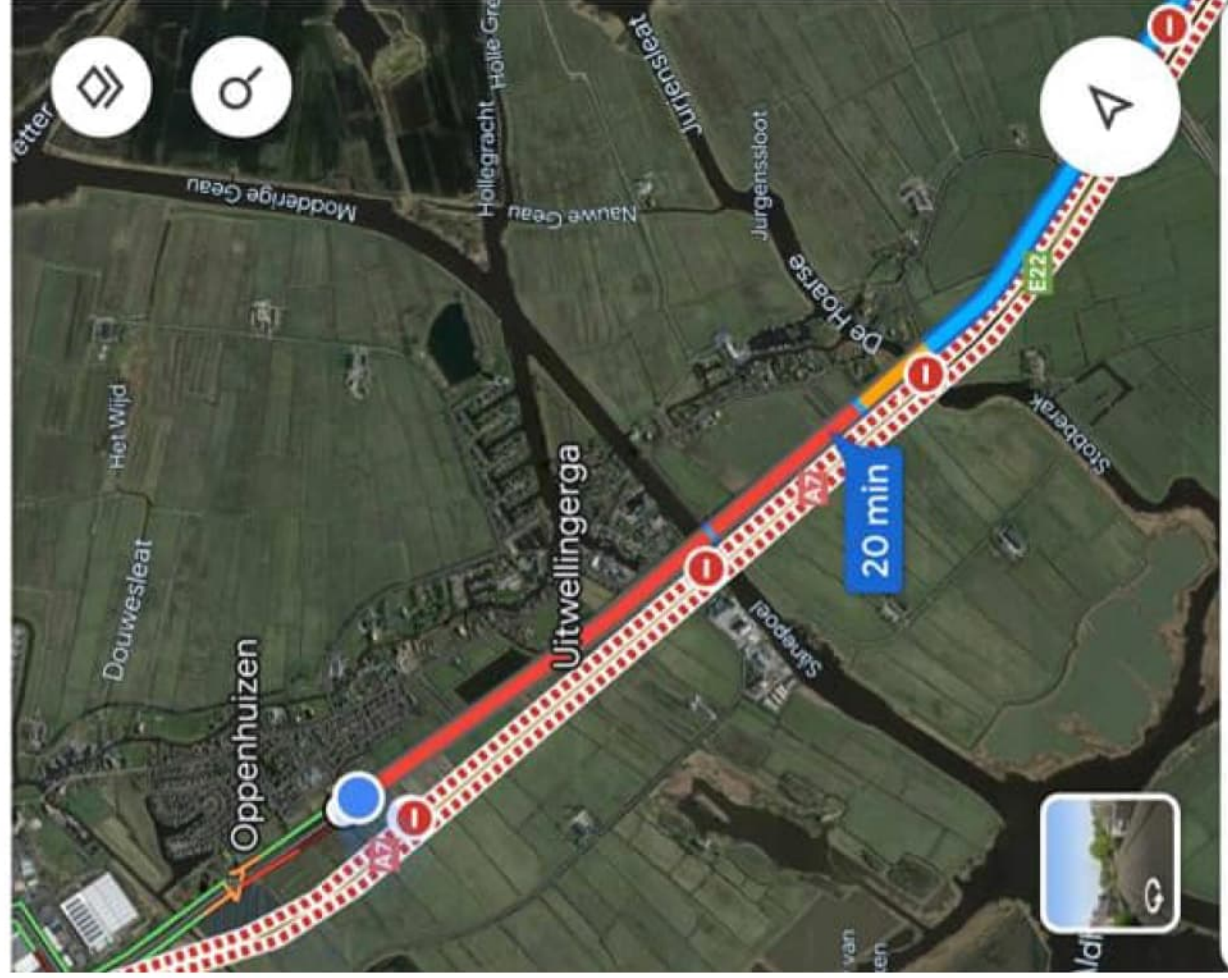

14:36

4G

< ● Mijne locatie ...

📍 Joure ↕

🚗 20 min

🚶 21 min

🕒 1 uur 55

🚲 29 m

20 min 🚗 (9,5 km)

Nu snelste route voor verkeerssituatie

☰ Stappen

▶ Starten

📍 Vastzetten

Verkeer