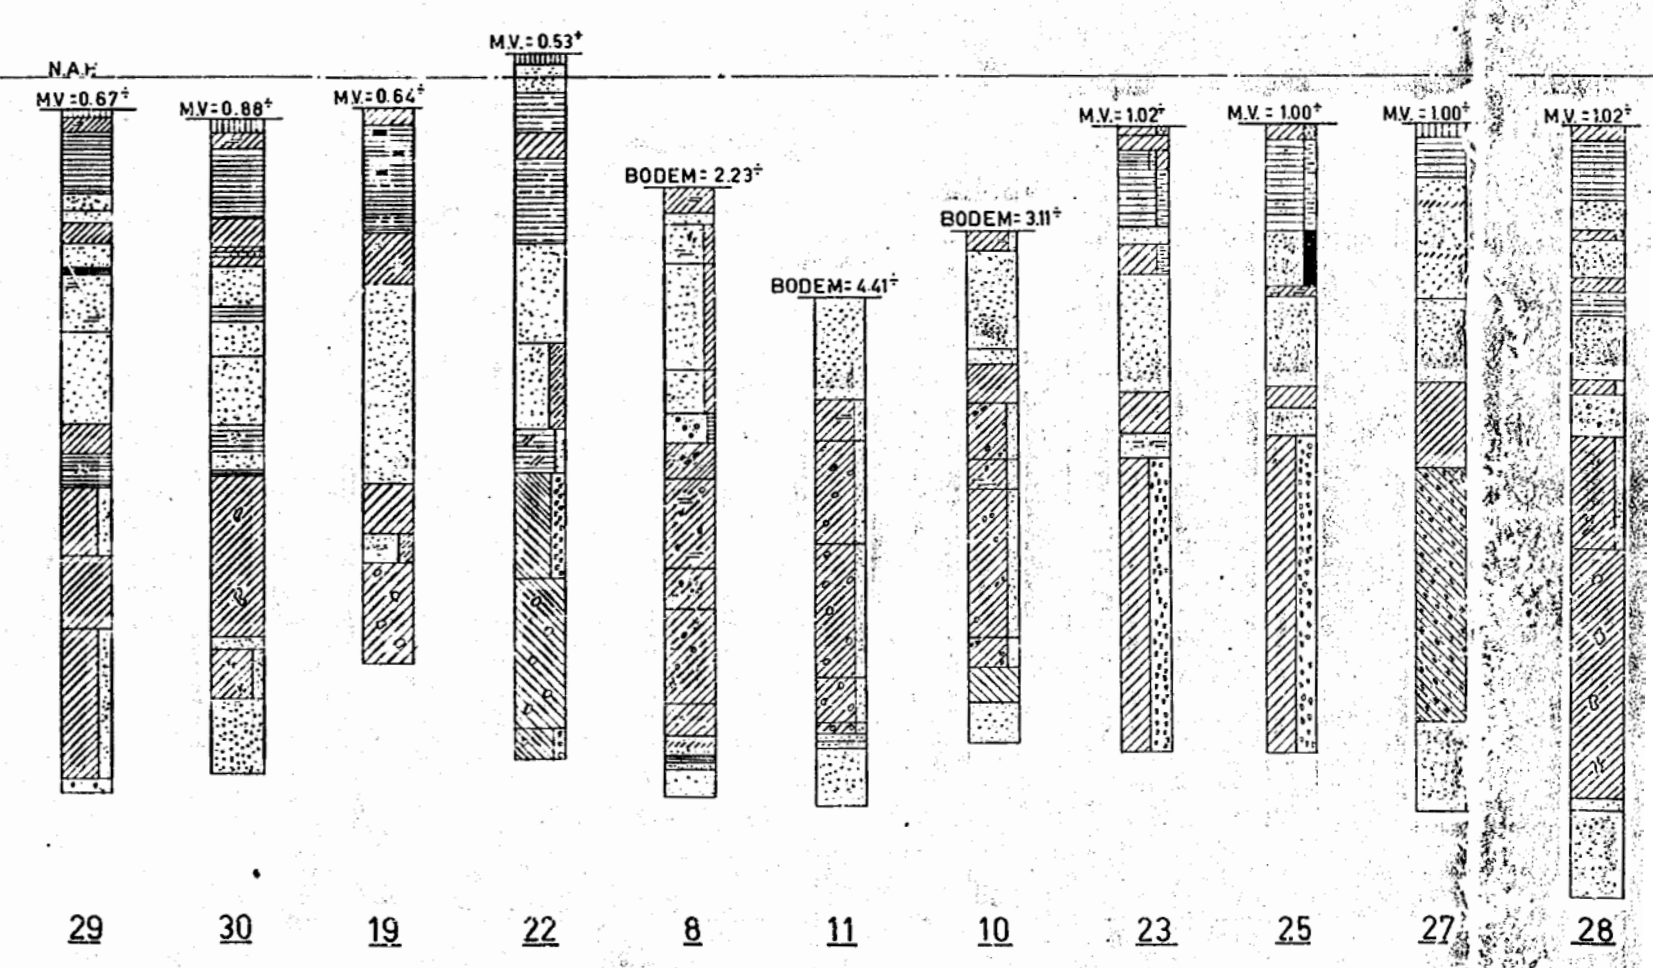

WIJMBRITSERADEEL KAD OPPENHUIZEN B

KGf/cm<sup>2</sup>

- LEGENDA**
- [Pattern] KLEI
  - [Pattern] VEEH
  - [Pattern] PLANTENRESTEN
  - [Pattern] HOUT
  - [Pattern] ZAND
  - [Pattern] TEELAARDE
  - [Pattern] SCHELLEN
  - [Pattern] GRIND
  - [Pattern] STEEN
  - [Pattern] LEEEM
  - [Pattern] SLIB
  - [Pattern] HUMUS
  - [Pattern] TEELAARDE
  - [Pattern] KEILEEM
  - ▽ GEM. INHEDIEPTE DRUKPAAL
  - ▼ GEM. INHEDIEPTE TREKPAAL
  - [Pattern] TE DEMPEN SLOOT