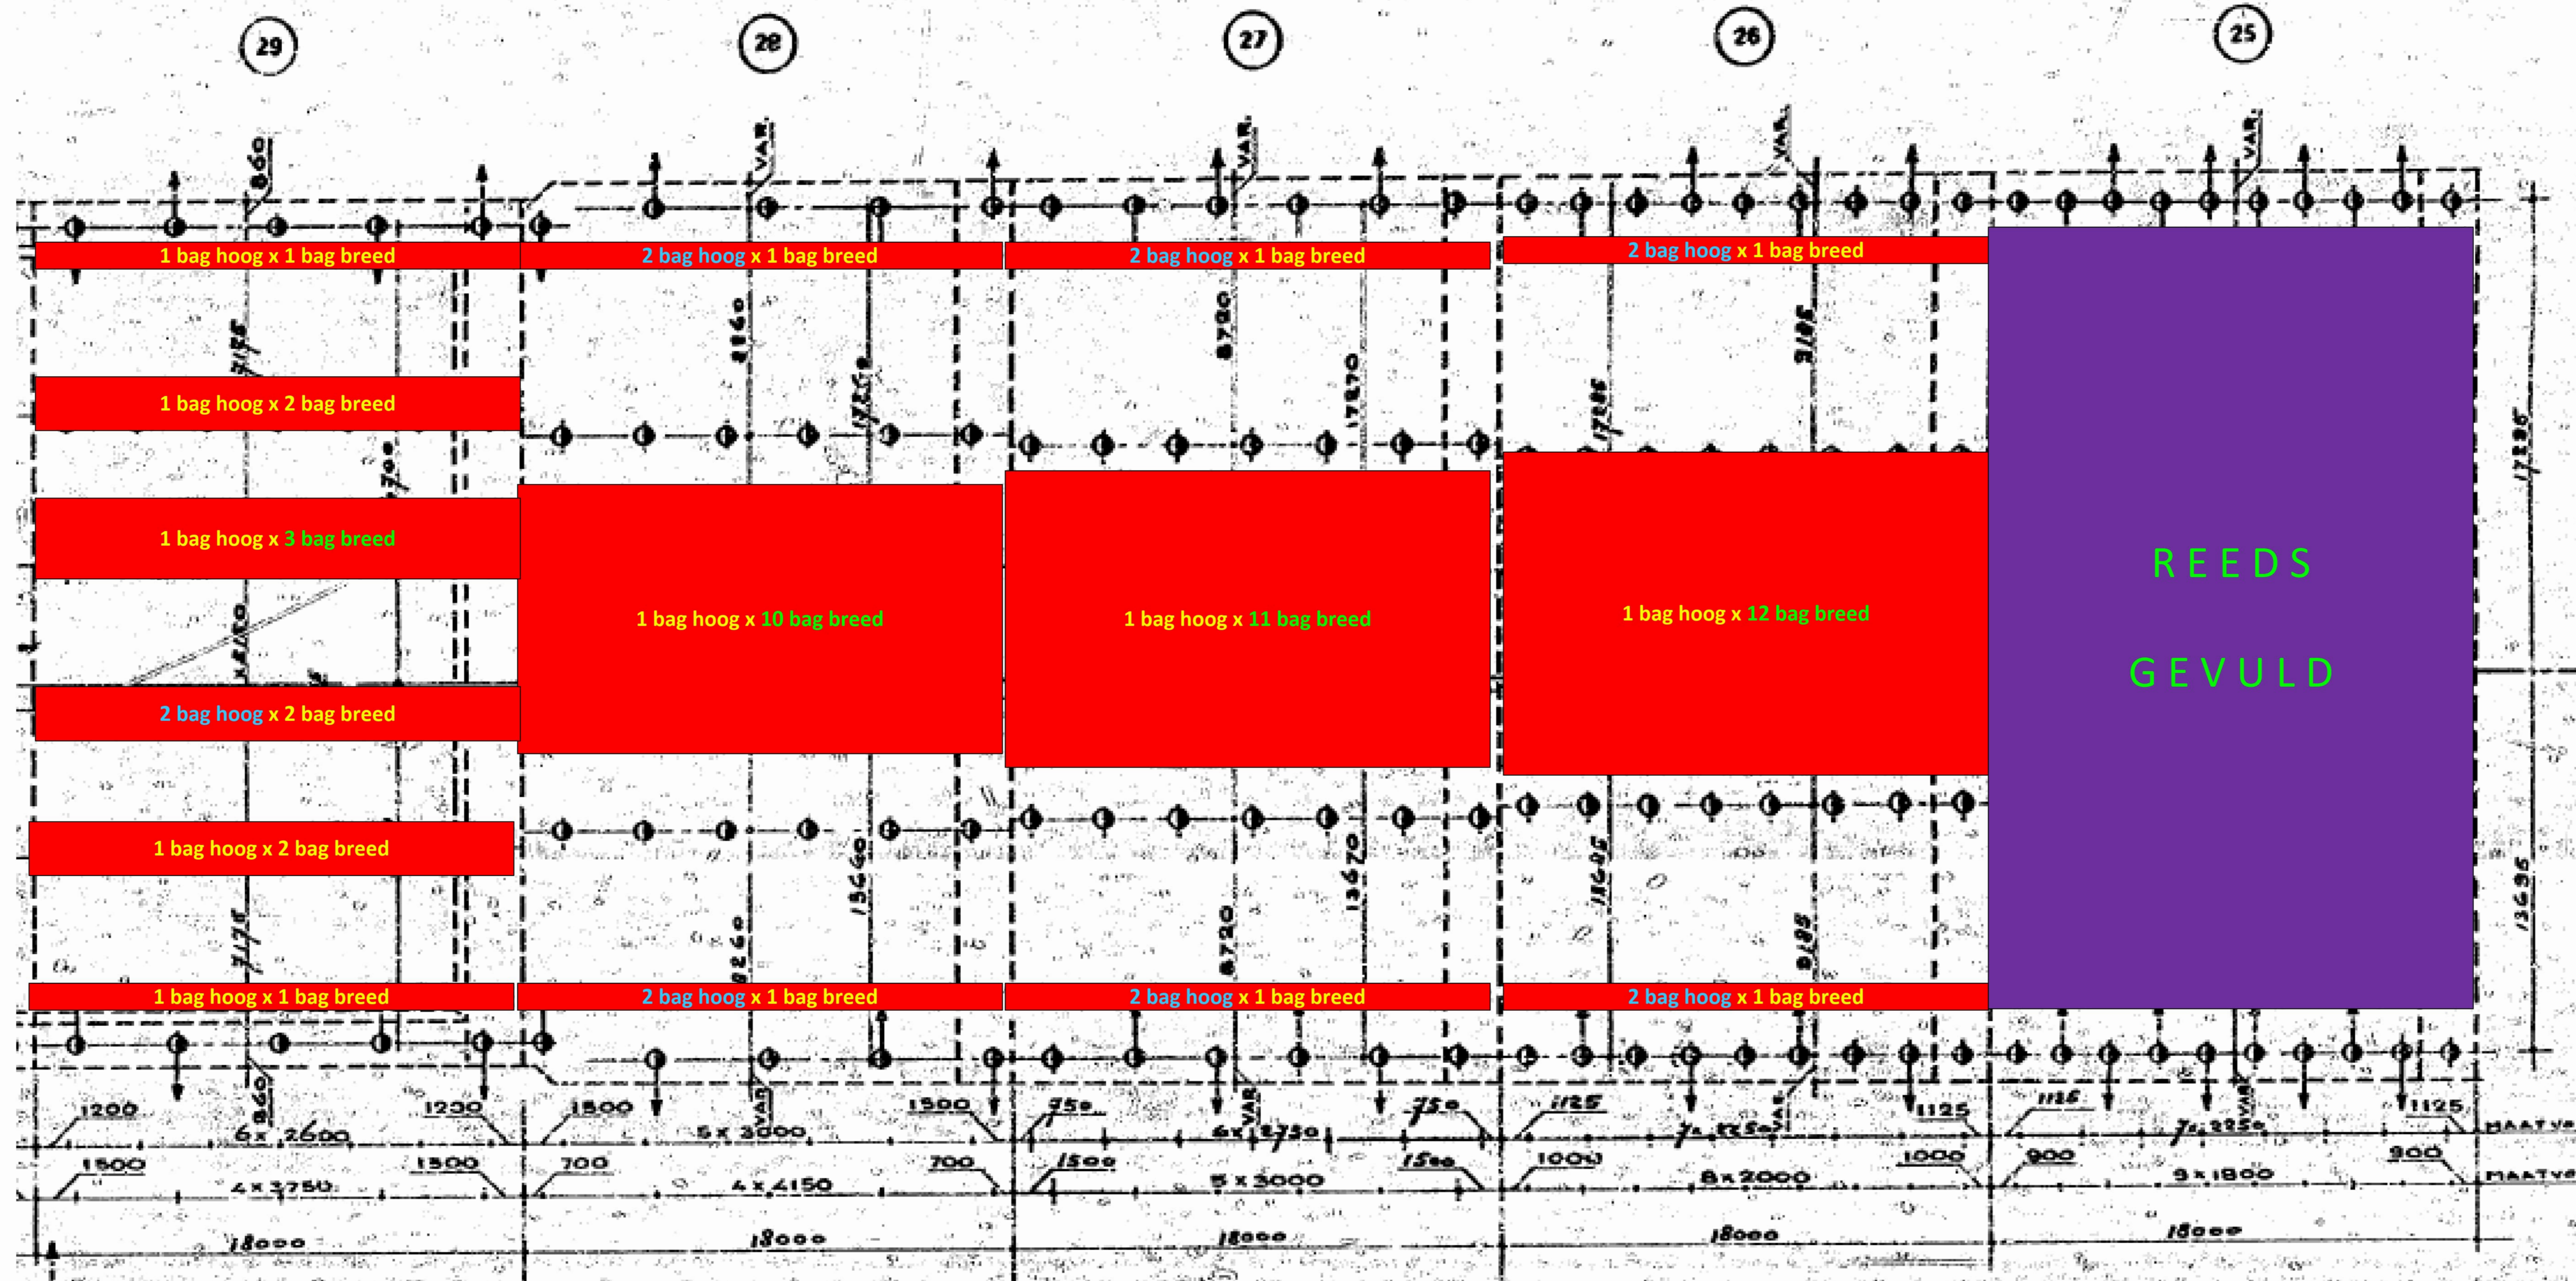

1 bag hoog x 1 bag breed

1 bag hoog x 1 bag breed

*LET OP! Tekeningschaal klopt hier
hoogstwaarschijnlijk niet*

24

23

DAGLIJDE
DAMWAND

18000

CA. 18000