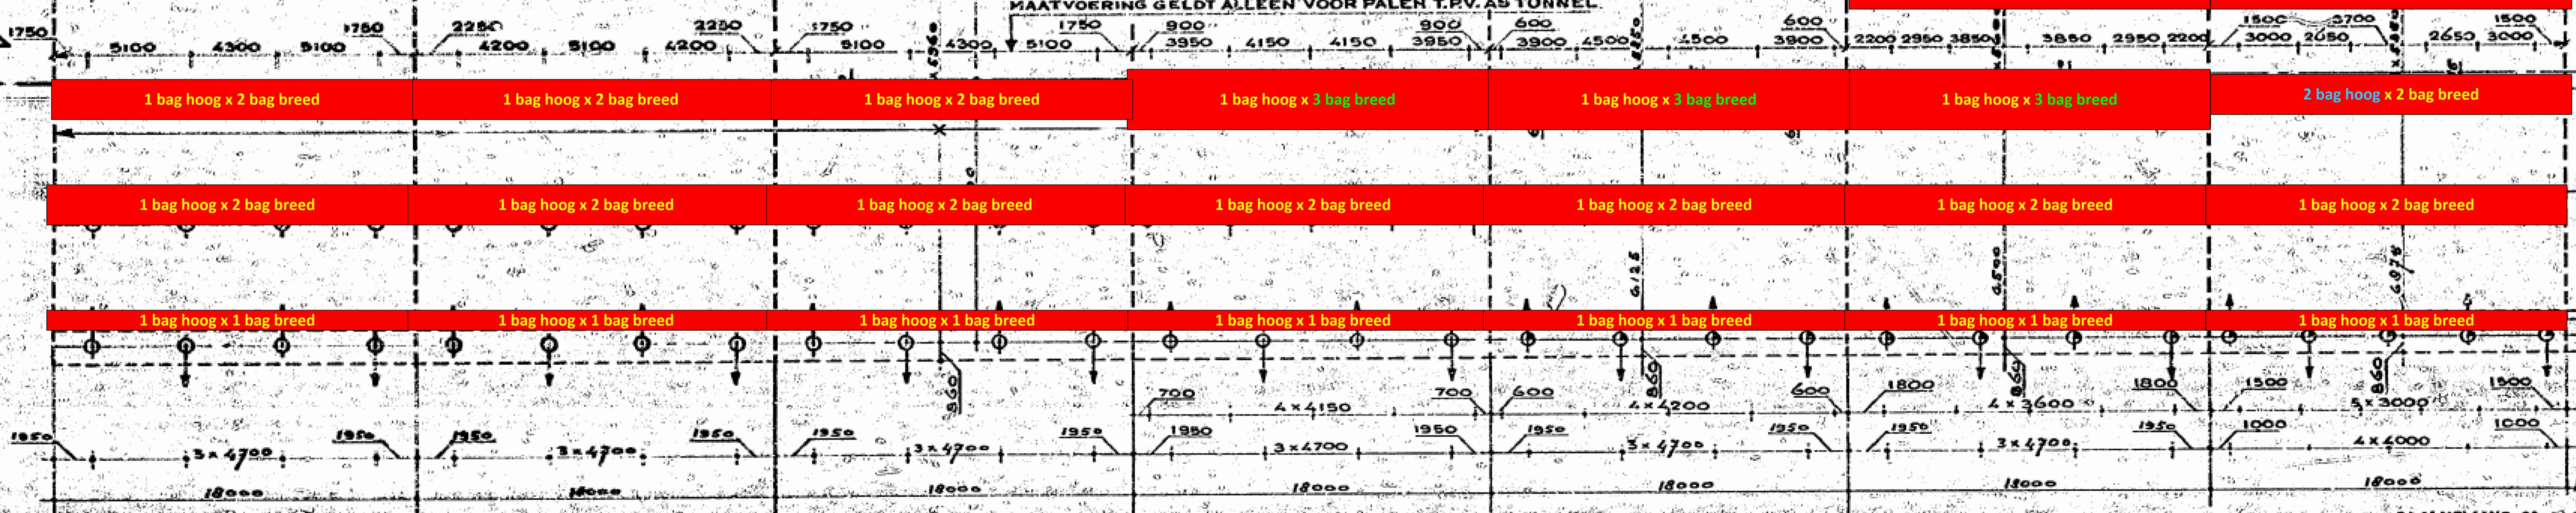

1 bag hoog x 1 bag breed

*LET OP! Tekeningschaal klopt hier
hoogstwaarschijnlijk niet*

24

23

DAGLIJDE
DAMWAND

18000

CA. 18000

2 bag hoog x 1 bag breed