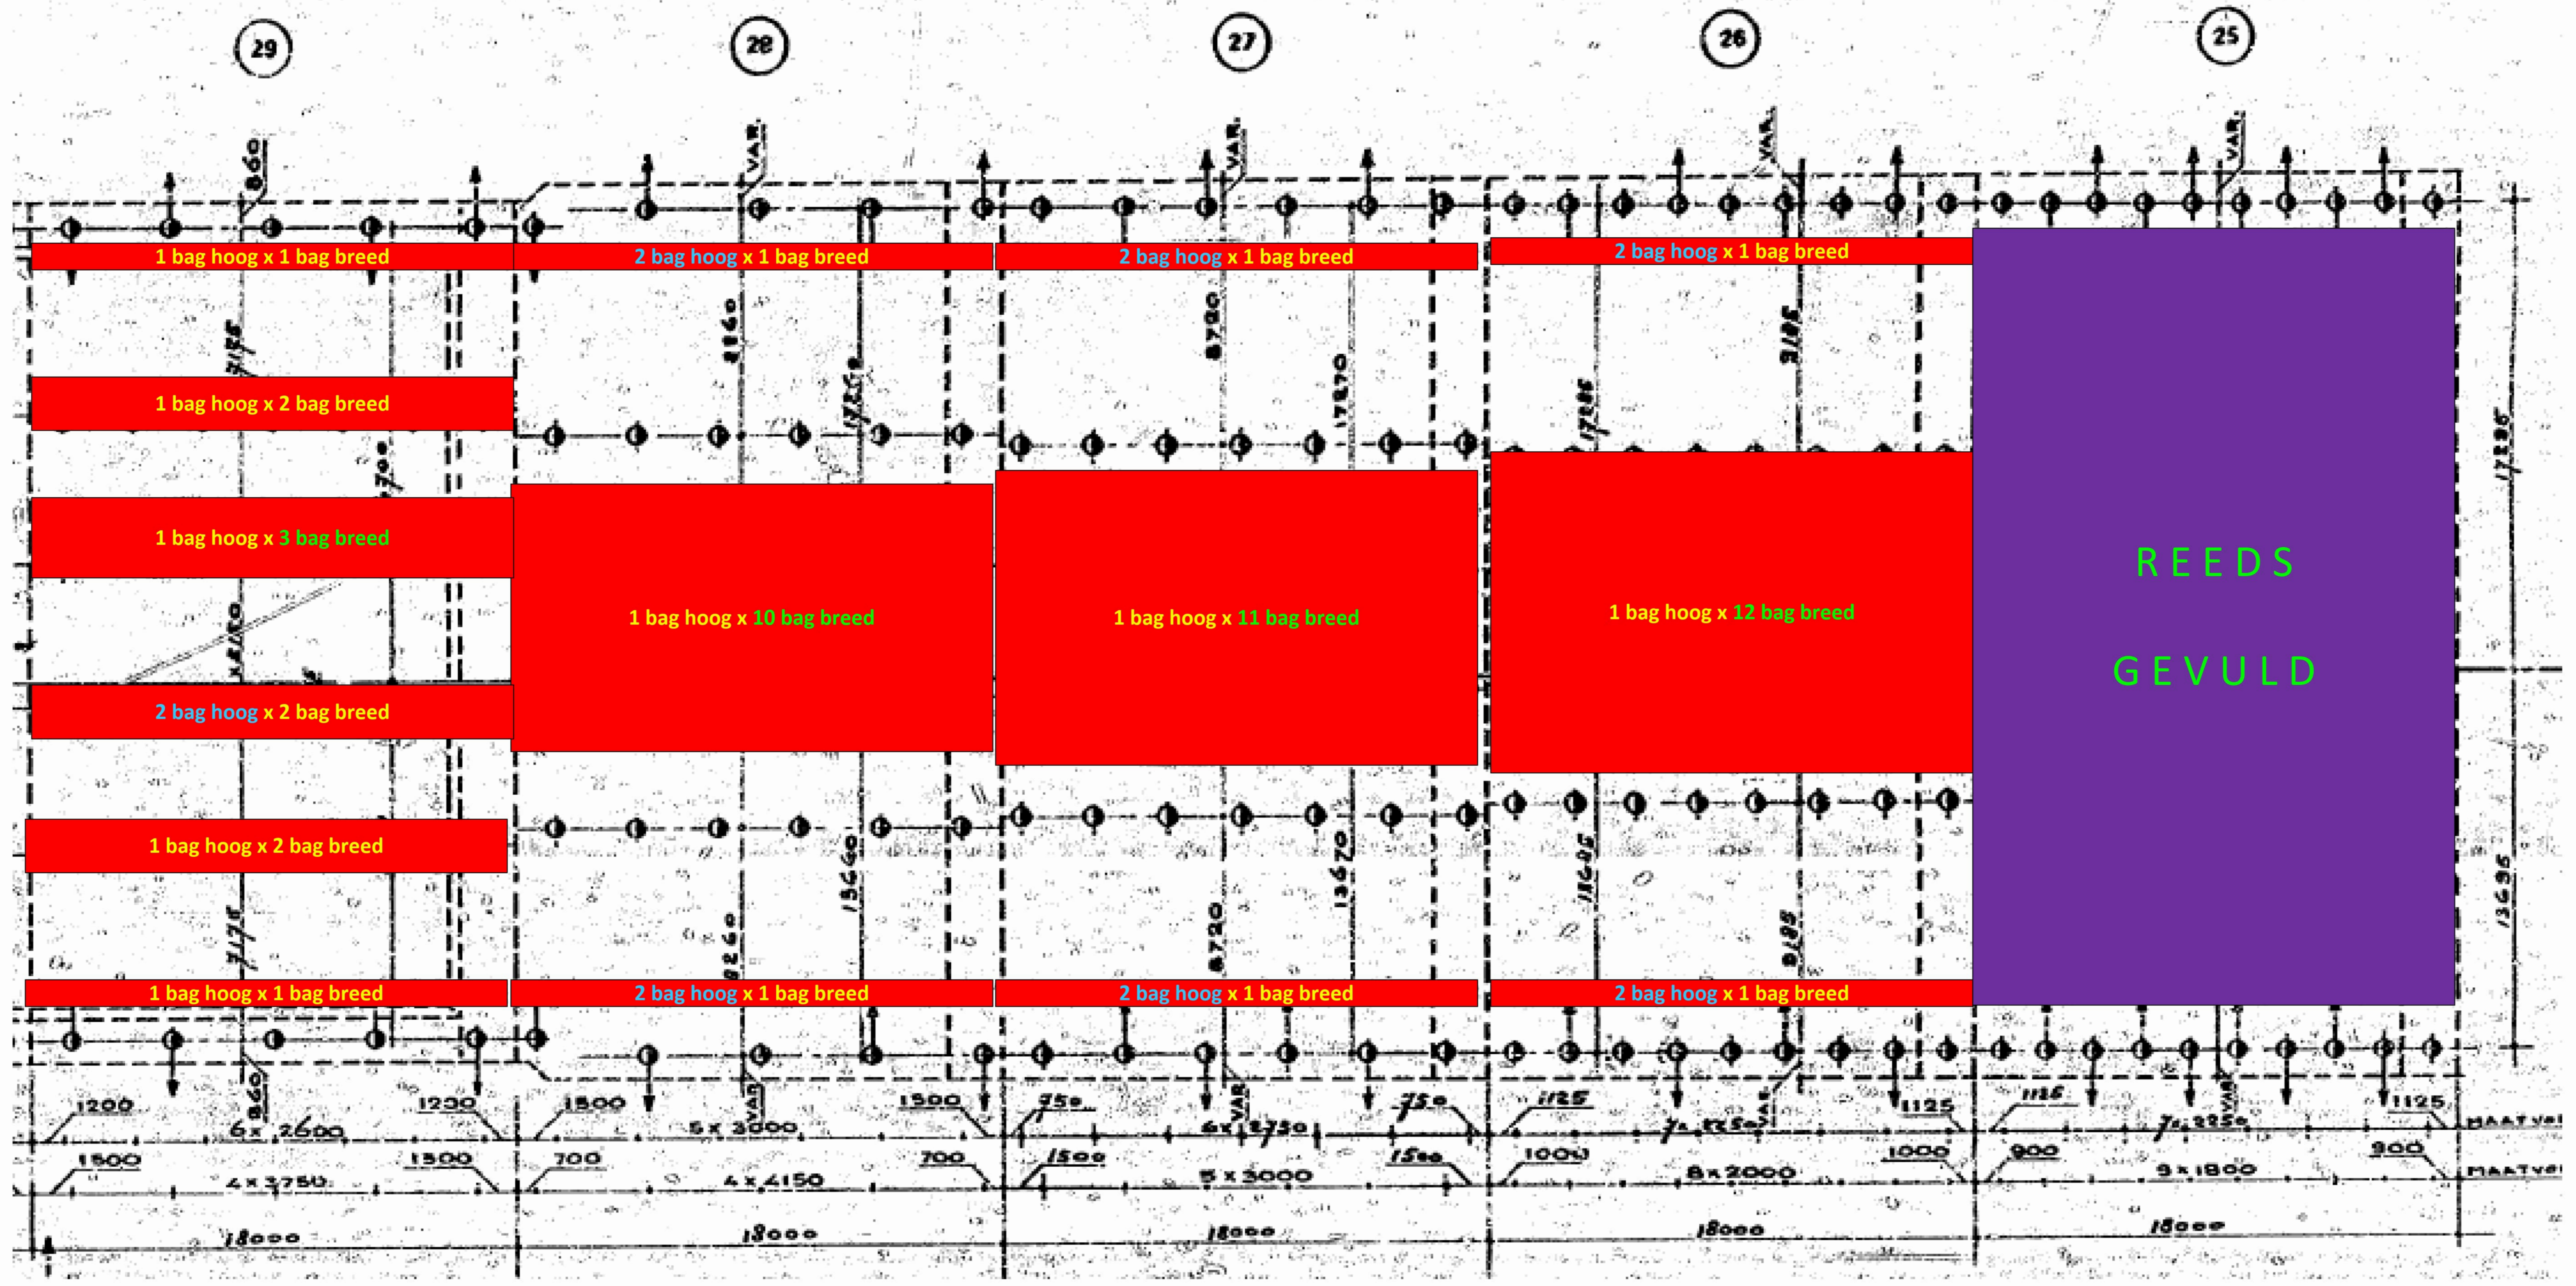

1 bag hoog x 1 bag breed

*LET OP! Tekeningschaal klopt hier
hoogstwaarschijnlijk niet*

24

23

DAGLIJDE
DAMWAND

18000

CA. 18000

2 bag hoog x 1 bag breed