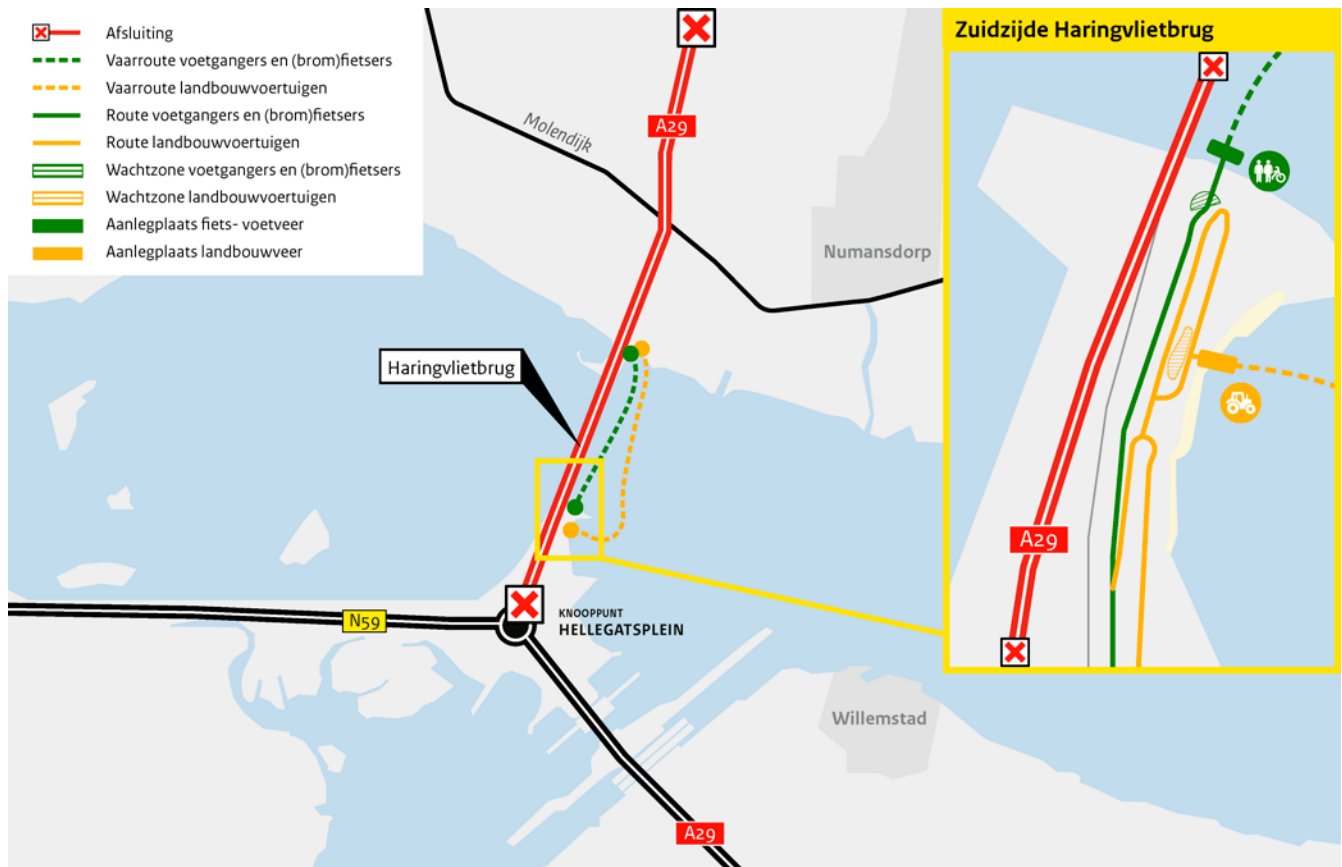

## Locatie

Aan de noordkant vertrekken de veerponten vanaf het strandje aan de oostkant van de brug, aan de zuidkant vanaf recreatiegebied Hellegatsplein/trailerhelling De Banaan. Beide locaties zijn via de parallelbaan langs de snelweg te bereiken. Op het kaartje staan de routes en de vertreklocaties aangegeven.

# Vertrektijden veerponten zuidzijde Haringvlietbrug

De dienstregeling start op vrijdag 9 juni en eindigt op vrijdag 4 augustus.