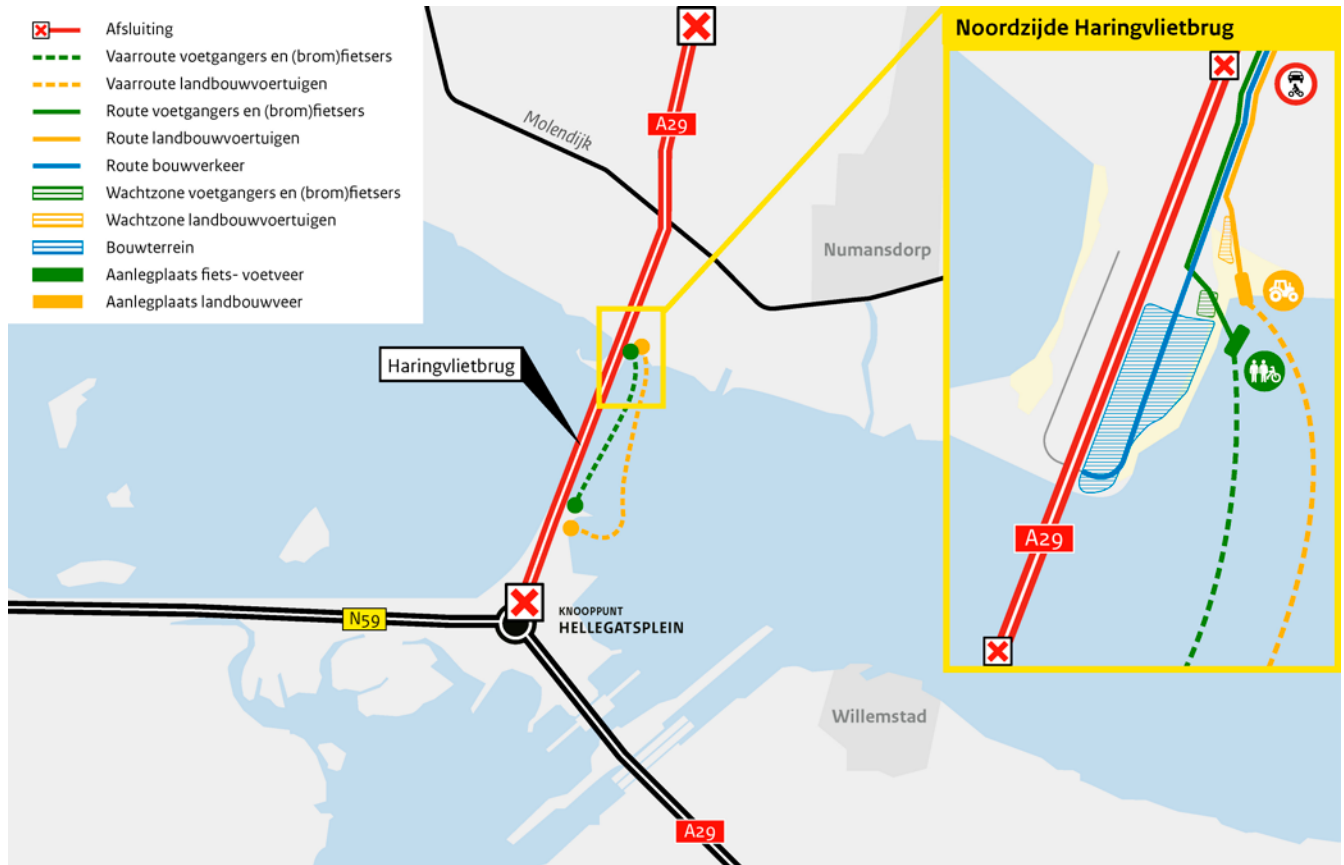

## Locatie

Aan de noordkant vertrekken de veerponten vanaf het strandje aan de oostkant van de brug, aan de zuidkant vanaf recreatiegebied Hellegatsplein/trailerhelling De Banaan. Beide locaties zijn via de parallelbaan langs de snelweg te bereiken. Op het kaartje staan de routes en de vertreklocaties aangegeven.

## Vertrektijden

De pont voor (brom)fietzers en voetgangers vaart van maandag tot en met zaterdag tussen 06.00 en 19.45 uur en op zondagen tussen 11.00 en 19.45 uur.

De landbouwpont vaart van maandag tot en met zaterdag ook tussen 6.00 en 19.45 uur, op zondagen tussen 7.00 en 12.45 uur. Er worden aanvullende afspraken met de sector gemaakt over de vaartijden tijdens de oogstperiode. Aan de binnenzijde van de flyer staan alle vertrektijden.

## Afsluiting parallelbaan voor autoverkeer

We zorgen ervoor dat (brom)fietzers, scooters, voetgangers en landbouwvoertuigen veilig de veerponten kunnen bereiken. Zeker aan de noordkant is dat een opgave, want daar rijdt ook het bouwverkeer van aannemerscombinatie CMCH die de brug renoveert. Veiligheid staat voorop, het wordt passen en meten om fietsers, voetgangers, landbouwverkeer en werkverkeer letterlijk in goede banen te leiden. Daarom sluiten we tijdens de renovatie vanaf de Molendijk de parallelweg af voor auto's en vrachtwagens.

# Vertrektijden veerponten noordzijde Haringvlietbrug

De dienstregeling start op vrijdag 9 juni en eindigt op vrijdag 4 augustus.