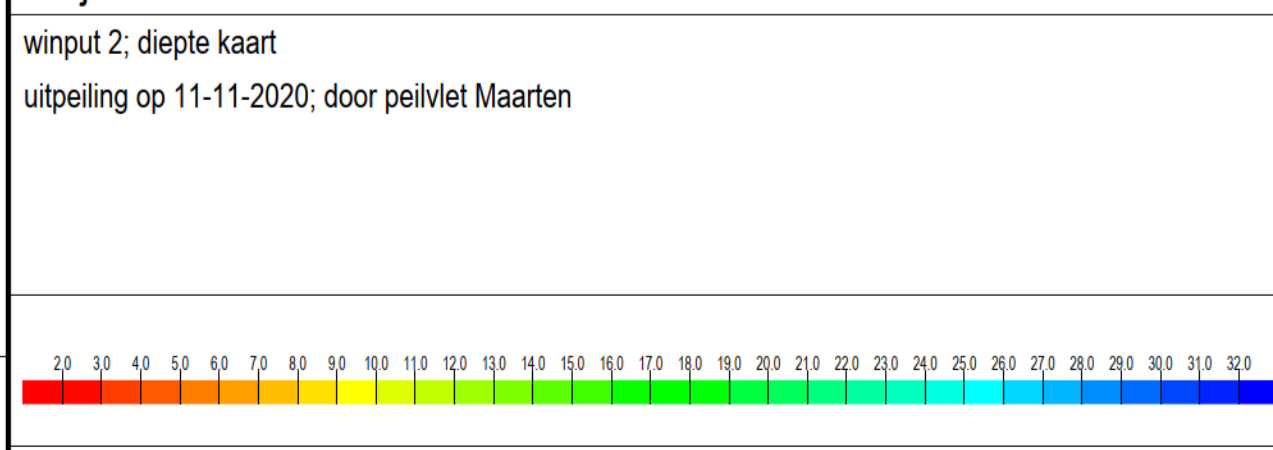

**Horizontale datum**

Naam : RijksDriehoek (RD)  
 Ellipsoïde : Bessel 1841  
 Projectie : Stereografisch

**Verticale datum**

Naam : RDNAPTRANS2008  
 Geoïde : NLGEO2004  
 Elevatie : Alle hoogtes in meters tov NAP.

Project Markerwadden  
 winput 2; diepte kaart  
 uitpeiling op 11-11-2020; door peilvlet Maarten

getekend	par.	d.d. 20201112	project nr : 528-11492
gecontroleerd	par.	d.d. 20201112	bestek nr :
vrijgegeven	par.	d.d. 20201112	schaal : 1 : 2000
status	ter goedkeuring	versie A	tek nr. : 52812492_201111_Surv_Winput-2_2000_001