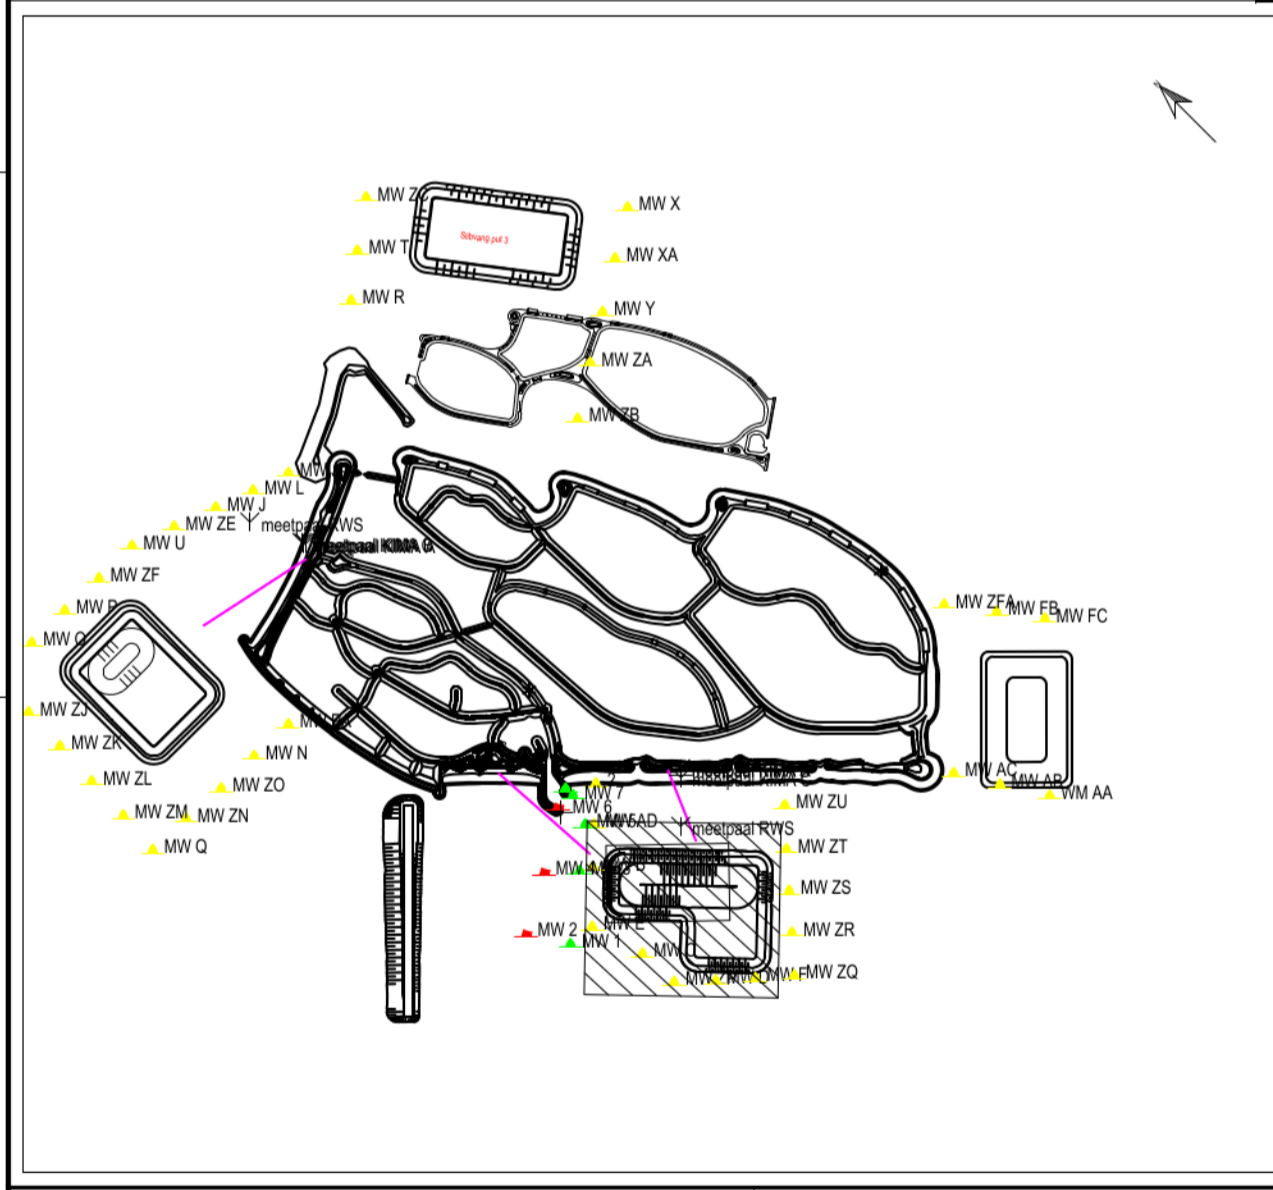

**Horizontale datum**

Naam : RijksDriehoek (RD)  
 Ellipsoïde : Bessel 1841  
 Projectie : Stereografisch

**Verticale datum**

Naam : RDNAPTRANS2008  
 Geoïde : NLGEO2004  
 Elevatie : Alle hoogtes in meters tov NAP.

Project Markerwadden  
 winput 2; diepte kaart  
 uitpeiling op 11-11-2020; door peilvlet Maarten

getekend	par.	d.d. 20201112	project nr : 528-11492
gecontroleerd	par.	d.d. 20201112	bestek nr :
vrijgegeven	par.	d.d. 20201112	schaal : 1 : 2000
status	ter goedkeuring	versie A	tek nr. : 52812492_201111_Surv_Winput-2_2000_001