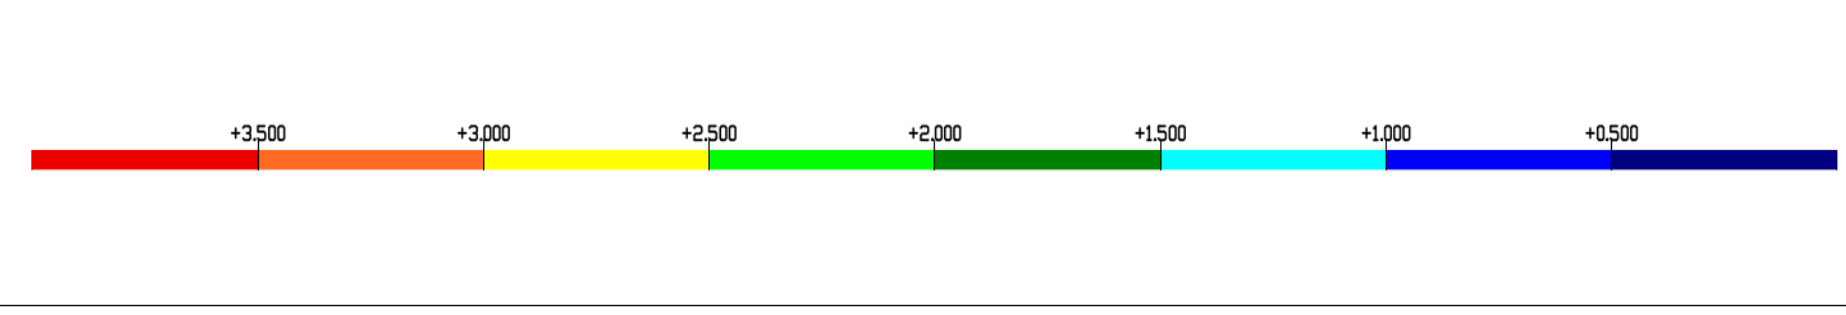

Project naam: Marker wadden  
Project code: 528-12492

Schaal 1: 2500

Titel: Beschut Ondiep Module A-B  
Omschrijving: verschil met insurvey 2016  
Datum Survey: 23-11-2020; peilvliet Meteor  
Plot Datum: 20201214  
Tekening Nummer: 52812492-201214-Diff-BO\_Module-A-B\_2500-002  
Gemaakt door: [initials]