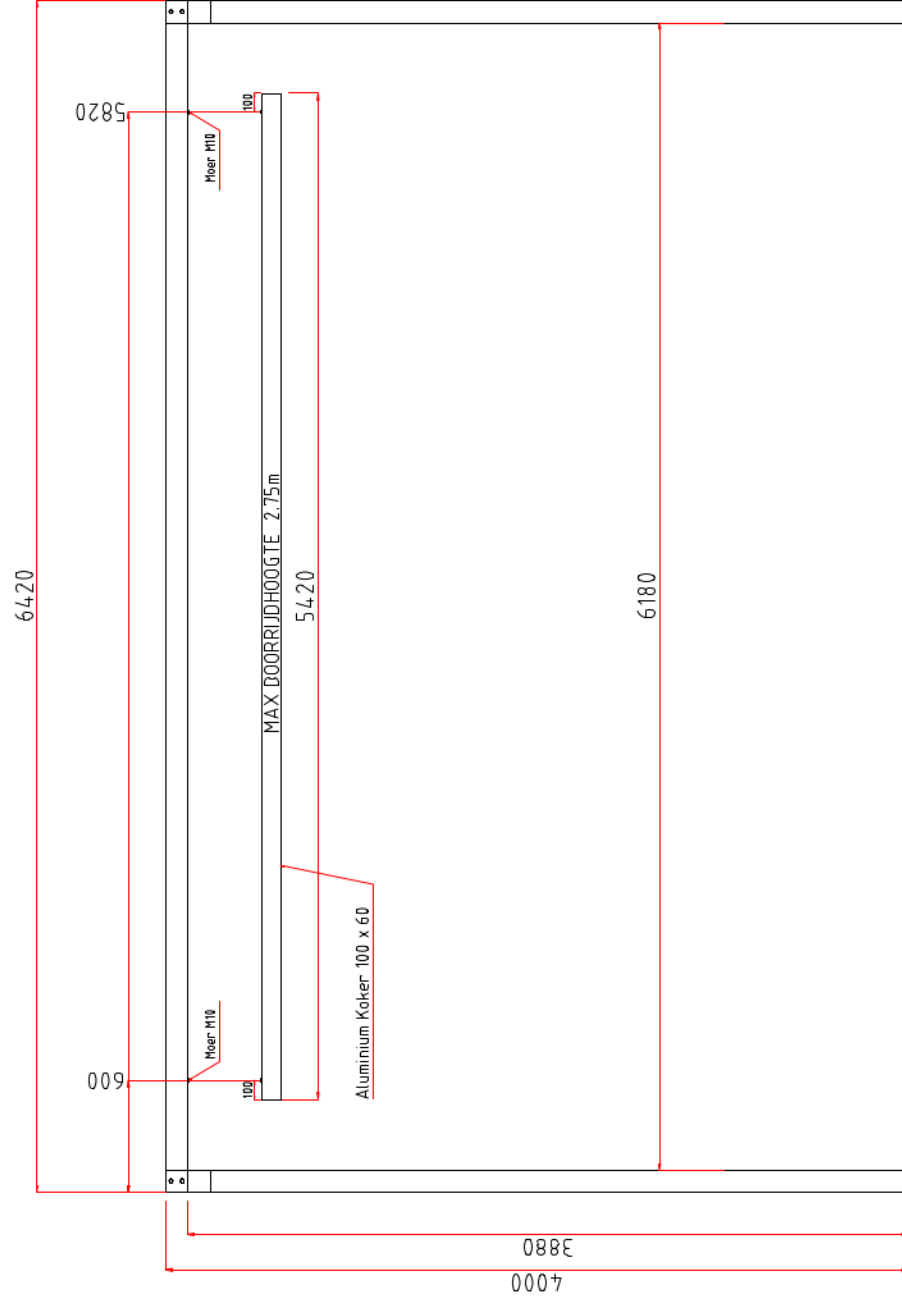

Detail Vooraanzicht

Detail Zij aanzicht

Projectnr: MS15.215 Project: Fastned B.V.

Werkplnr: W15.3331 Detail: Hoogteportaal koker 120 x 120 Revisie: 0

Datum: 12-Nov-2015 Gewijzigd: Akkoord: Getekend:

Metec Specialiteiten b.v. Δ Straalmeublar Δ Fietssenshallen Δ Rokersoverkappingen