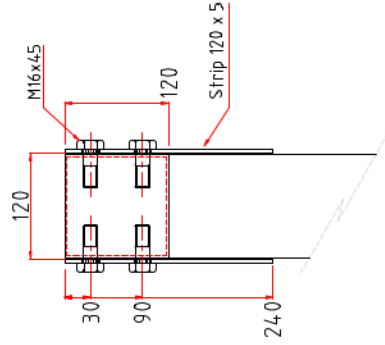

Detail Vooraanzicht

Detail Zij aanzicht

Projectnr: MS15.215 Project: Fastned B.V.

Werkplnr: W15.3331 Detail: Hoogteportaal koker 120 x 120 Revisie: 0

Datum: 12-Nov-2015 Gewijzigd: Akkoord: Getekend:

Metec Specialiteiten b.v. Δ Straalmeublar Δ Fietssenshallen Δ Rokersoverkappingen