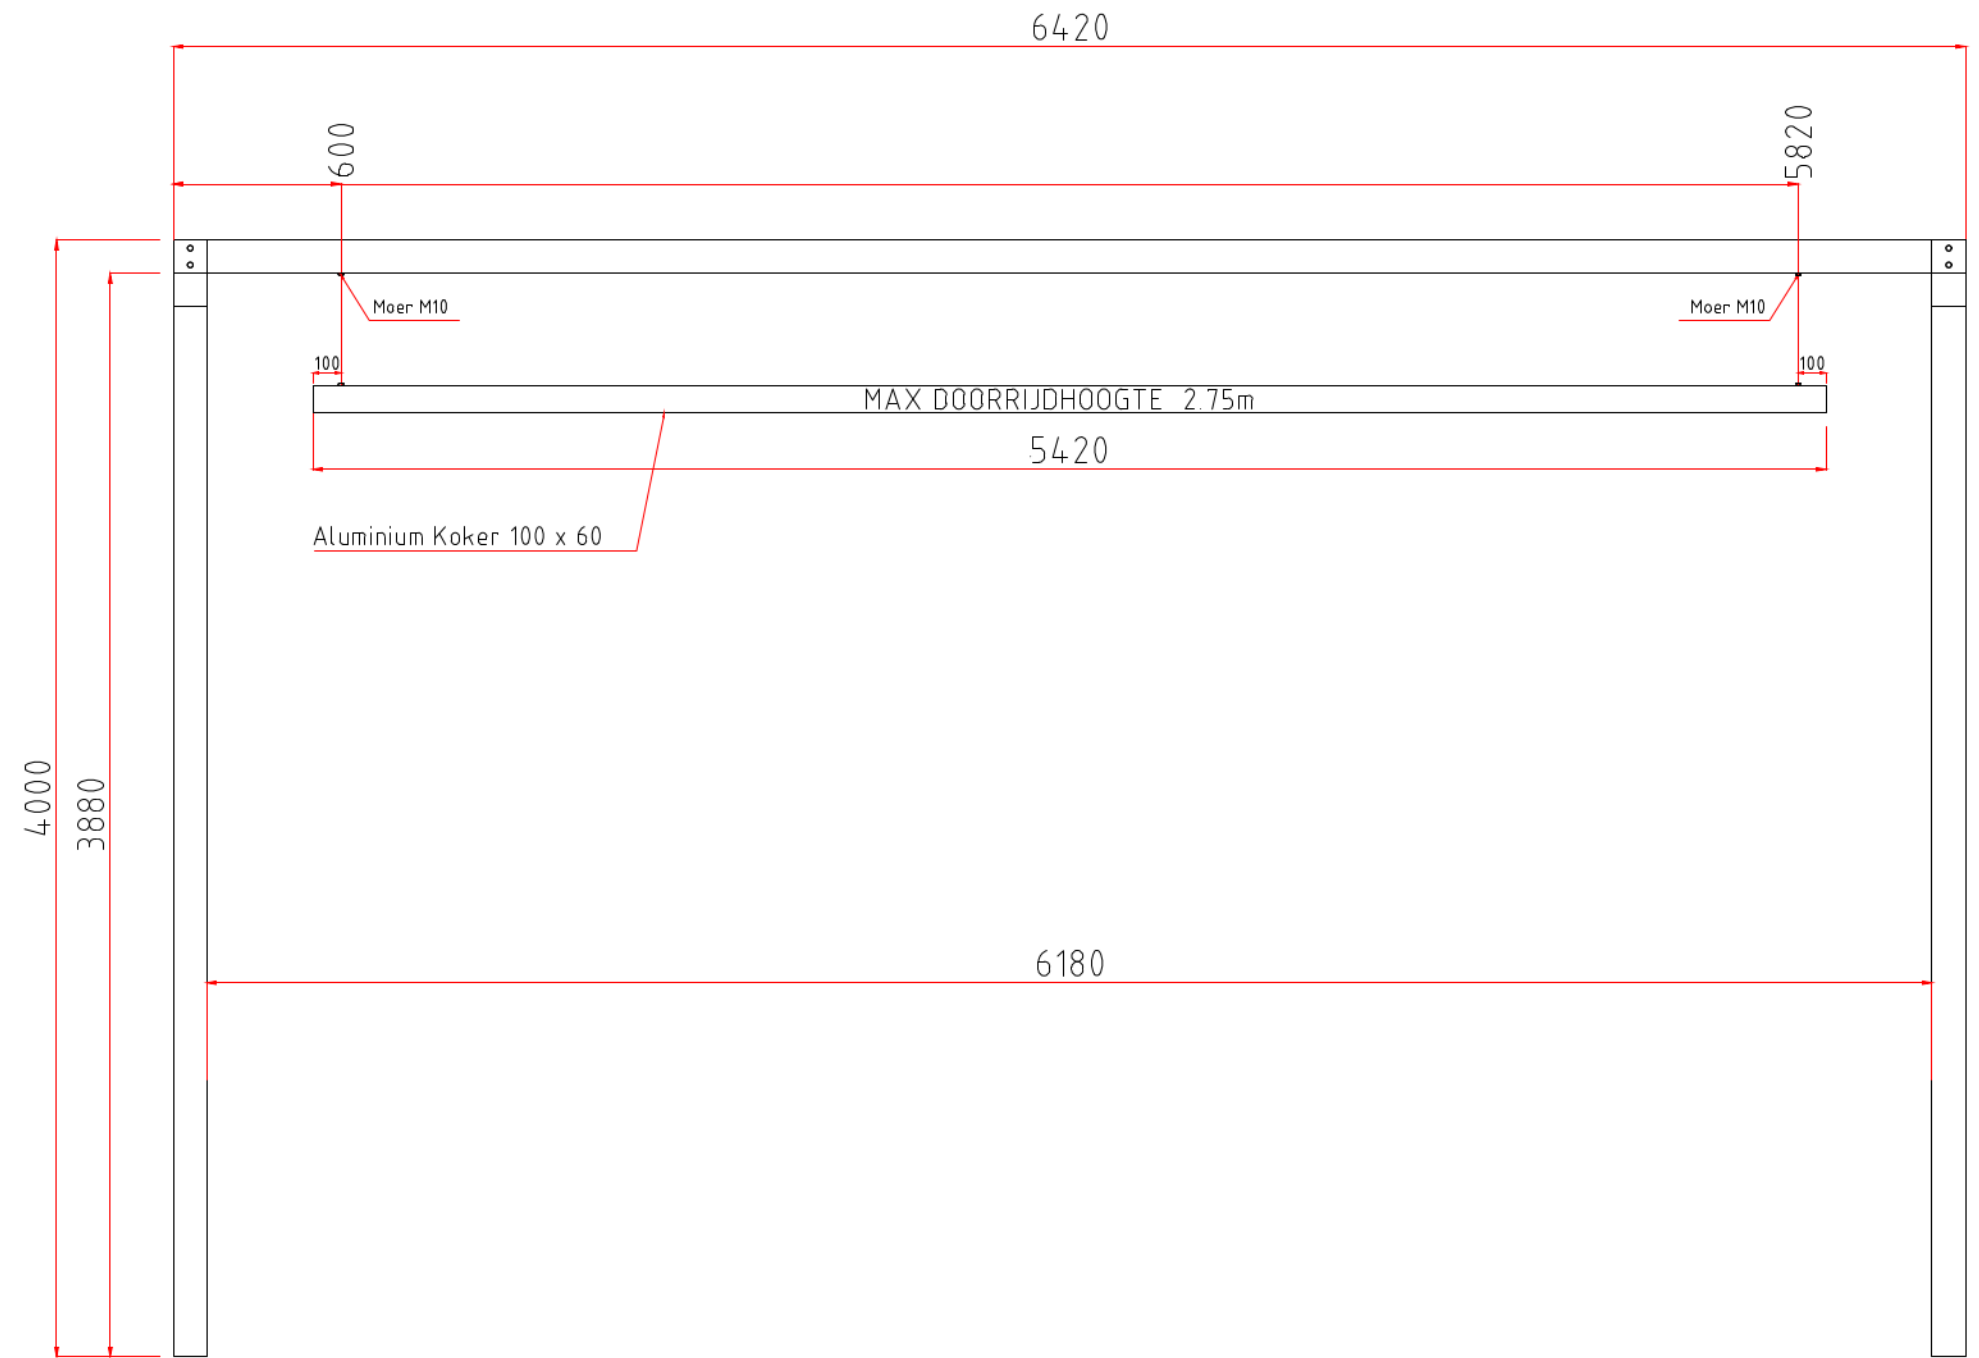

Detail Vooraanzicht

Detail Zijaanzicht

Projectnr:	MS15.215	Project:	Fastned B.V.
Werkplnr:	W15.3331	Detail:	Hoogteportaal koker 120 x 120
Datum:	12-Nov-2015	Gewijzigd:	
		Akkoord:	
		Getekend:	
Metec Specialiteiten b.v. △ Straatmeubilair △ Fietsenstallingen △ Rokersoverkappingen			
Postbus 6320 4000 HH Tiel telefoon (0344) 619560 fax (0344) 619558			