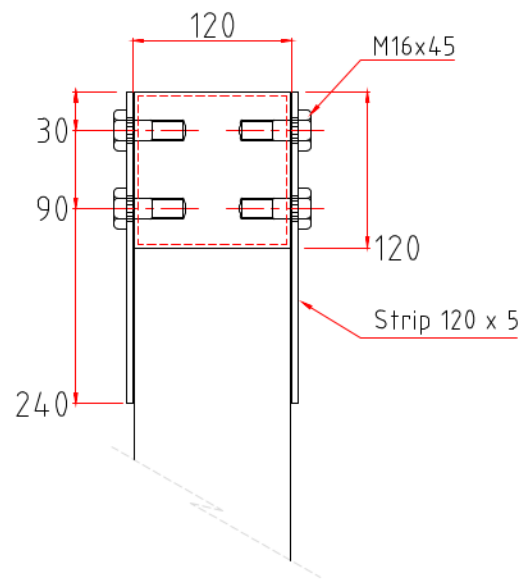

Detail Vooraanzicht

Detail Zijaanzicht

Projectnr:	MS15.215	Project:	Fastned B.V.
Werkplnr:	W15.3331	Detail:	Hoogteportaal koker 120 x 120
Datum:	12-Nov-2015	Gewijzigd:	
		Akkoord:	
		Getekend:	
Metec Specialiteiten b.v. △ Straatmeubilair △ Fietsenstallingen △ Rokersoverkappingen			
Postbus 6320 4000 HH Tiel telefoon (0344) 619560 fax (0344) 619558			