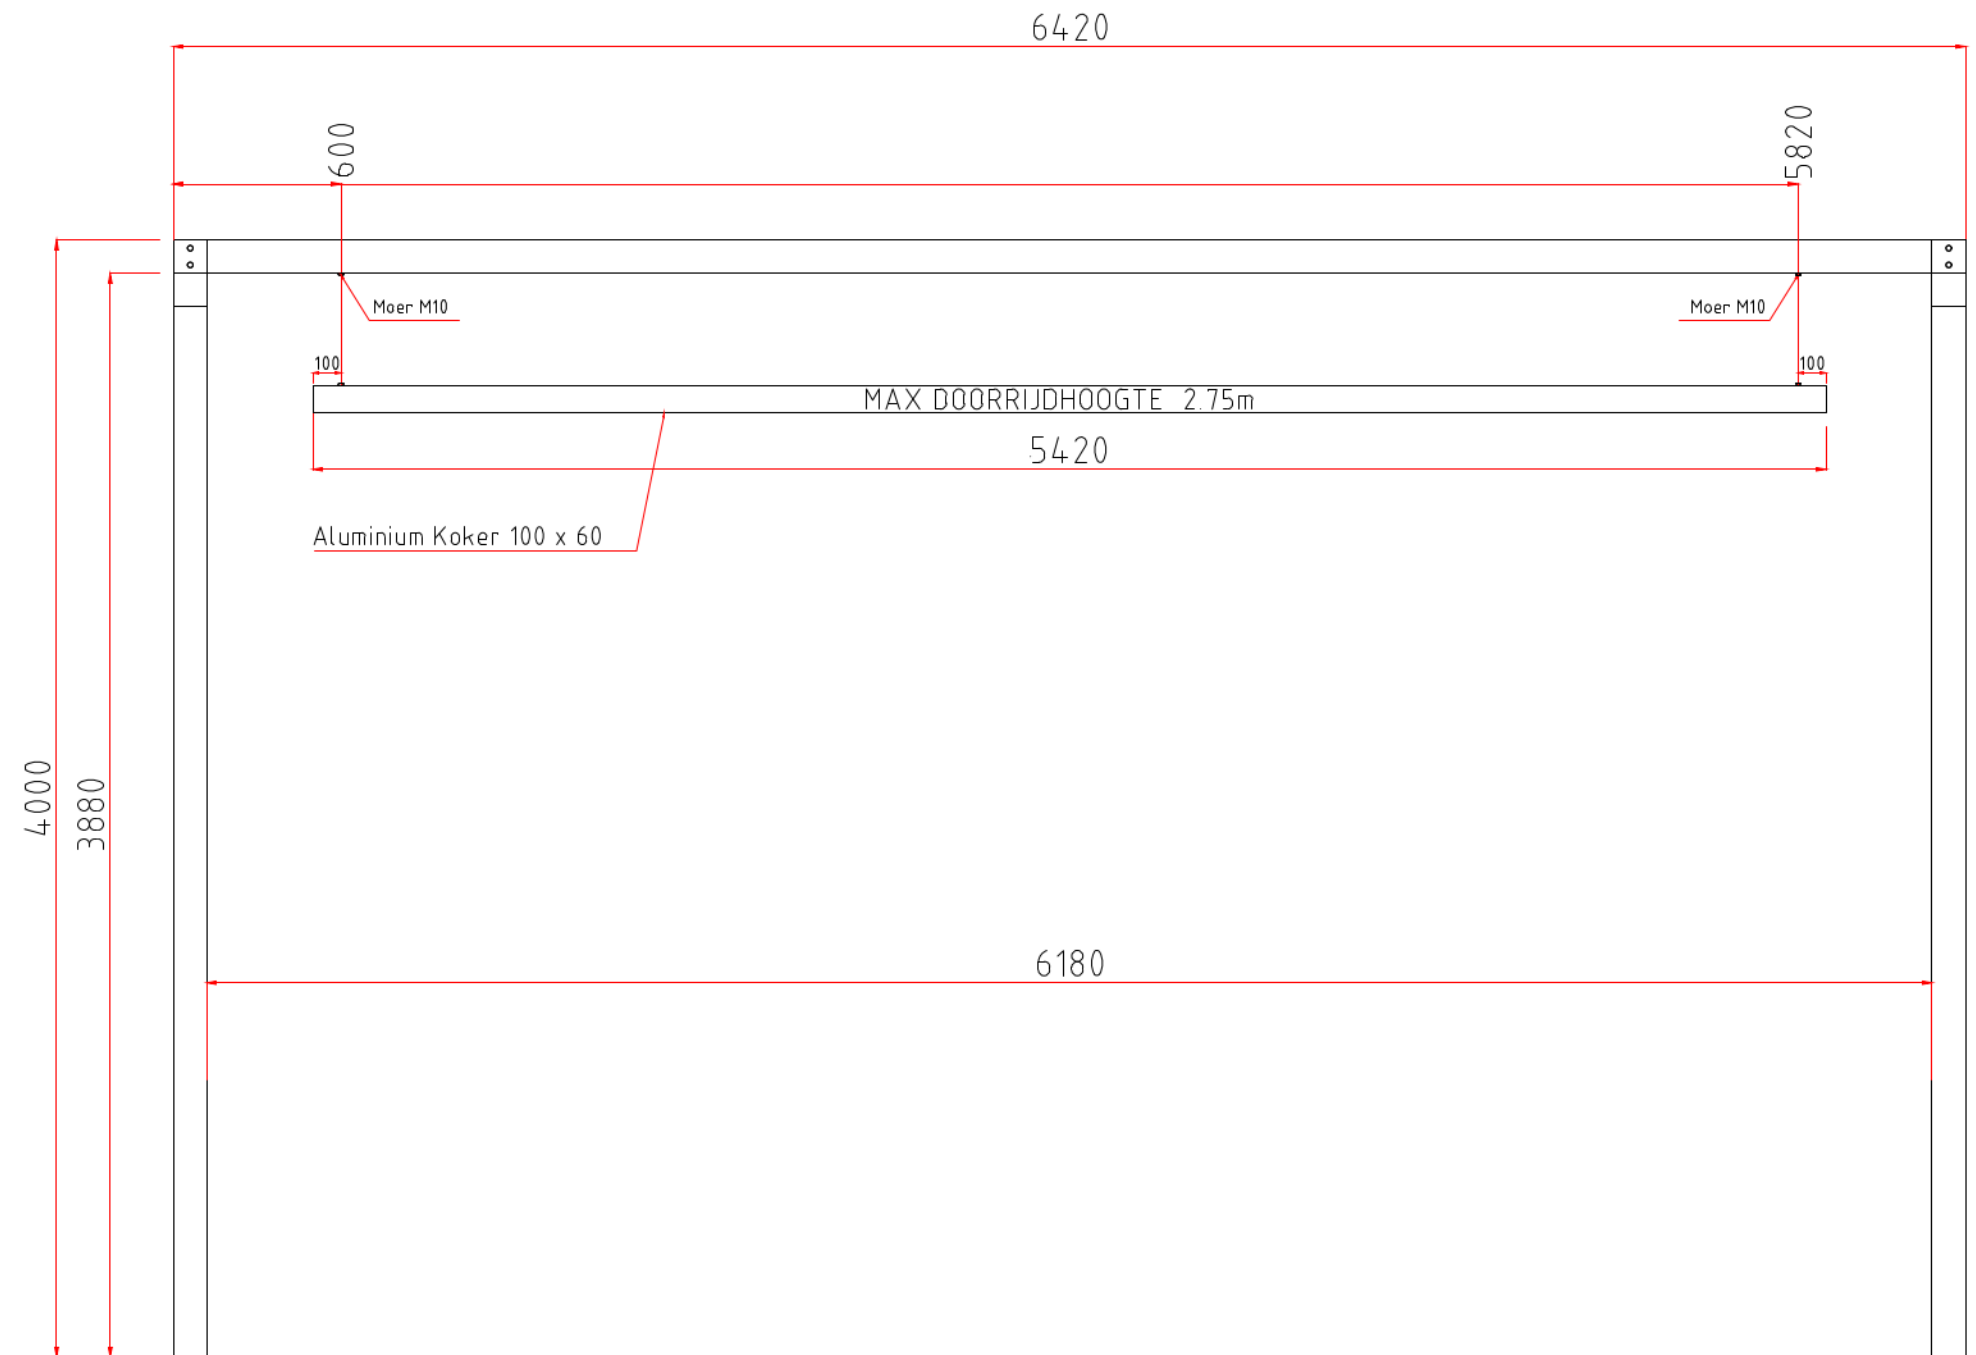

Detail Vooraanzicht

Detail Zijaanzicht

Projectnr:	MS15.215	Project:	Fastned B.V.
Werkplnr:	W15.3331	Detail:	Hoogteportaal koker 120 x 120
Datum:	12-Nov-2015	Gewijzigd:	
		Akkoord:	
		Revisie:	0
		Getekend:	
Metec Specialiteiten b.v. △ Straatmeubilair △ Fietsenstallingen △ Rokersoverkappingen			
Postbus 6320 4000 HH Tiel telefoon (0344) 619560 fax (0344) 619558			