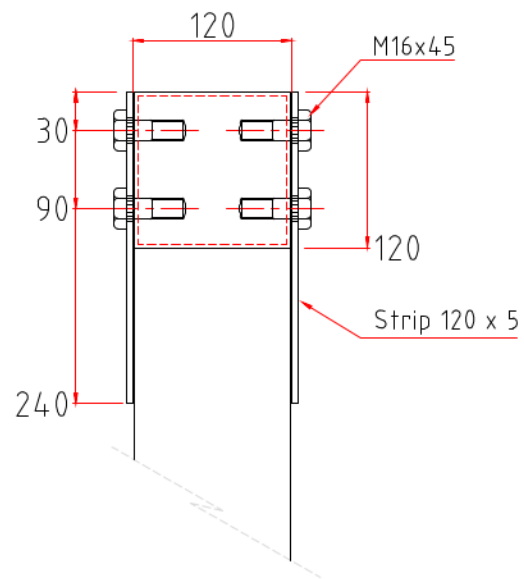

Detail Vooraanzicht

Detail Zijaanzicht

Projectnr:	MS15.215	Project:	Fastned B.V.
Werkplnr:	W15.3331	Detail:	Hoogteportaal koker 120 x 120
Datum:	12-Nov-2015	Gewijzigd:	
		Akkoord:	
		Revisie:	0
		Getekend:	
Metec Specialiteiten b.v. △ Straatmeubilair △ Fietsenstallingen △ Rokersoverkappingen			
Postbus 6320 4000 HH Tiel telefoon (0344) 619560 fax (0344) 619558			