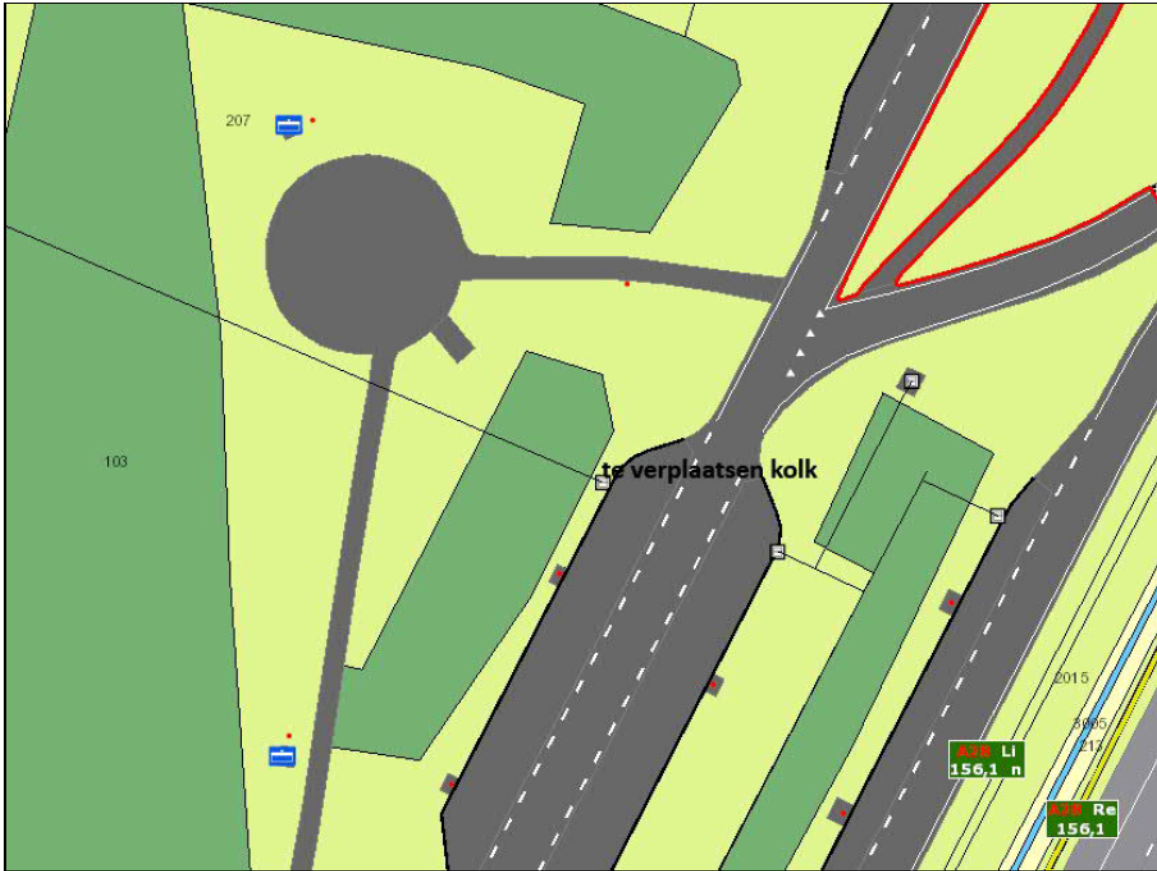

Te verplaatsen kolk

Subtitel

Legenda

- Beheergebied vlakken
- Ondergrondse obstakel punten
 - <all other values>
 - Boorpaal
 - Fundering
 - Geen informatie
 - Heipaal beton
 - Heipaal hout
 - Niet van toepassing
 - Nog in te winnen
 - Overig
 - Peilbuis
 - Put (niet in gebruik)
 - Tank
- Kabel en leiding punten
 - <all other values>
 - spLeidingDatacommunicatie
 - spLeidingElektriciteit
 - spLeidingMantelbuis
 - spLeidingOverig
- Kabel en leiding lijnen
 - <all other values>
 - Dynamisch inhaalverbod vracht vervoer
 - File meldsysteem
 - Geen informatie
 - Gladheidsmeldsysteem
 - Meerdere
 - Mist signaleringssysteem
 - Niet van toepassing
 - Nog in te winnen
 - Openbare verlichting
 - Overig