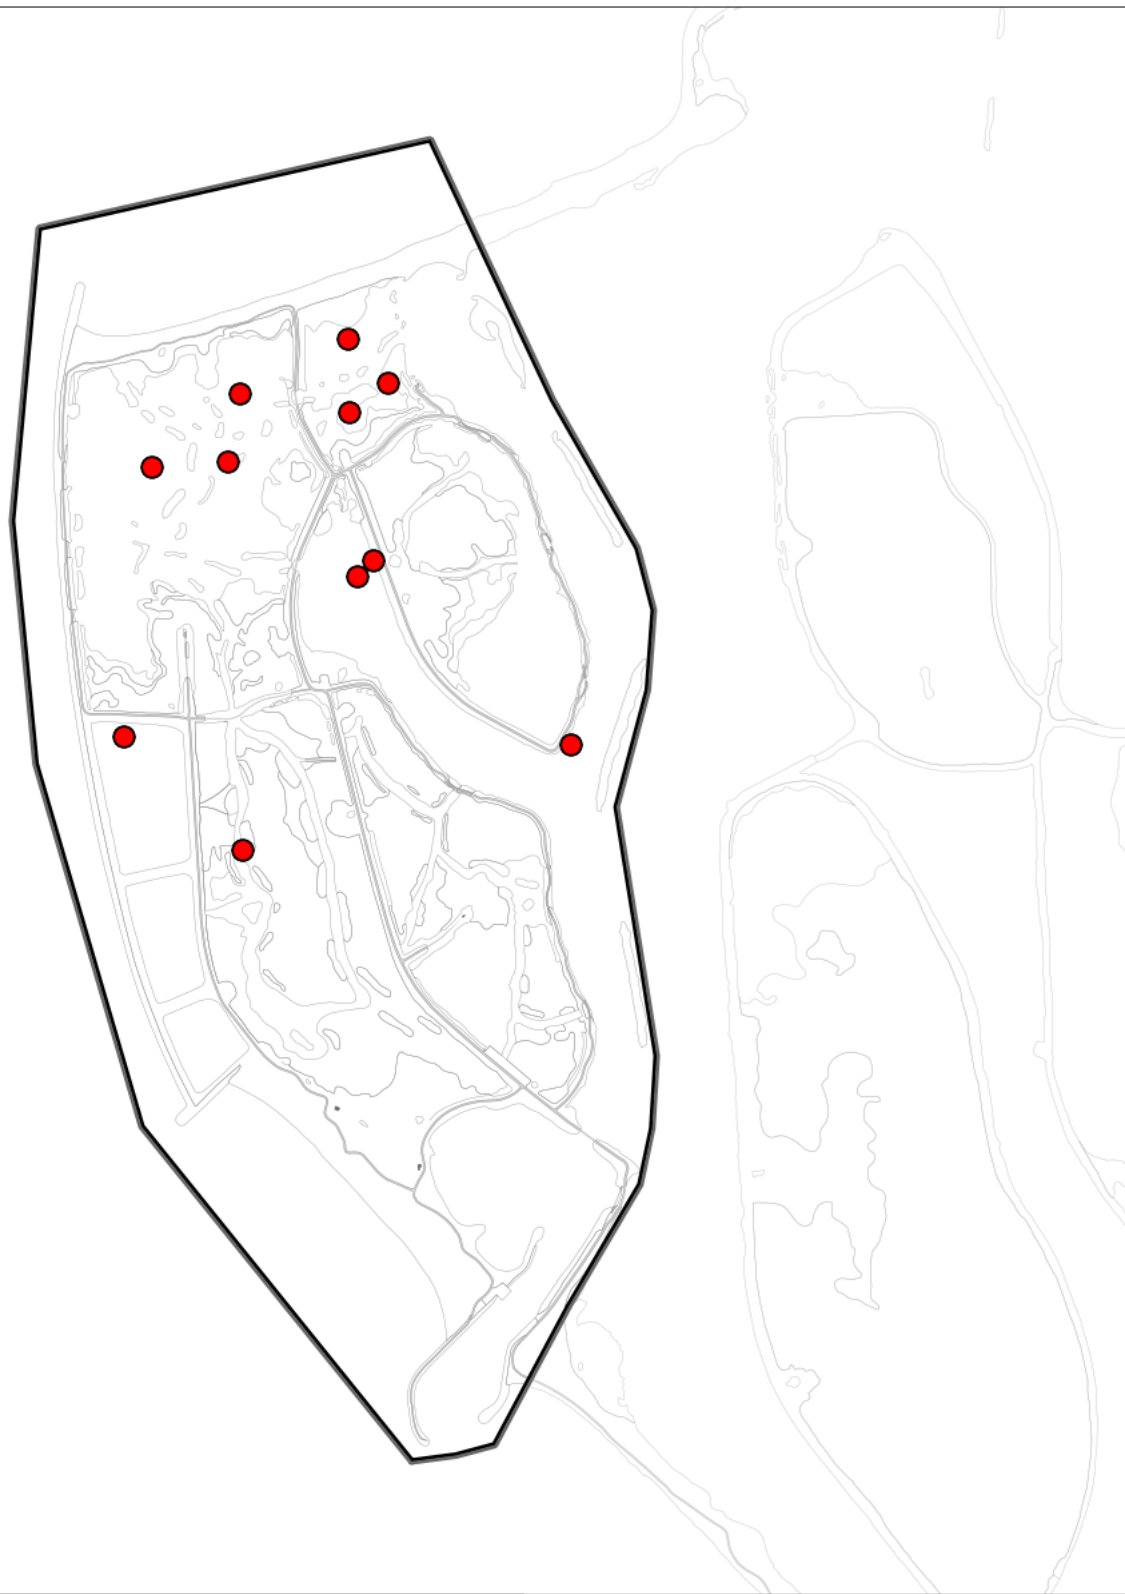

## Legenda:

-  Telgebied
-  Geldig territorium

*Periode:*  
2020

*Telgebied:*  
55407 Marker Wadden - Hoofdeiland

geldige waarnemingen				normbezoeken			minimaal binnen		fusie-afstand		
adult	paar	territorial	nest	migrant	1	2	3	seizoen		datumg.	datumgrens
.	X	X	X					2	1	15-3 t/m 15-5	2500

# Bergeend 11 territoria

## Legenda:

-  Telgebied
-  Geldig territorium

*Periode:*

2020

*Telgebied:*

55407 Marker Wadden - Hoofdeiland

geldige waarnemingen				normbezoeken			minimaal binnen		fusie-afstand		
adult	paar	territorial	nest	migrant	1	2	3	seizoen		datumg.	
.	X	X	X					2	1	30-4 t/m 15-7	2500