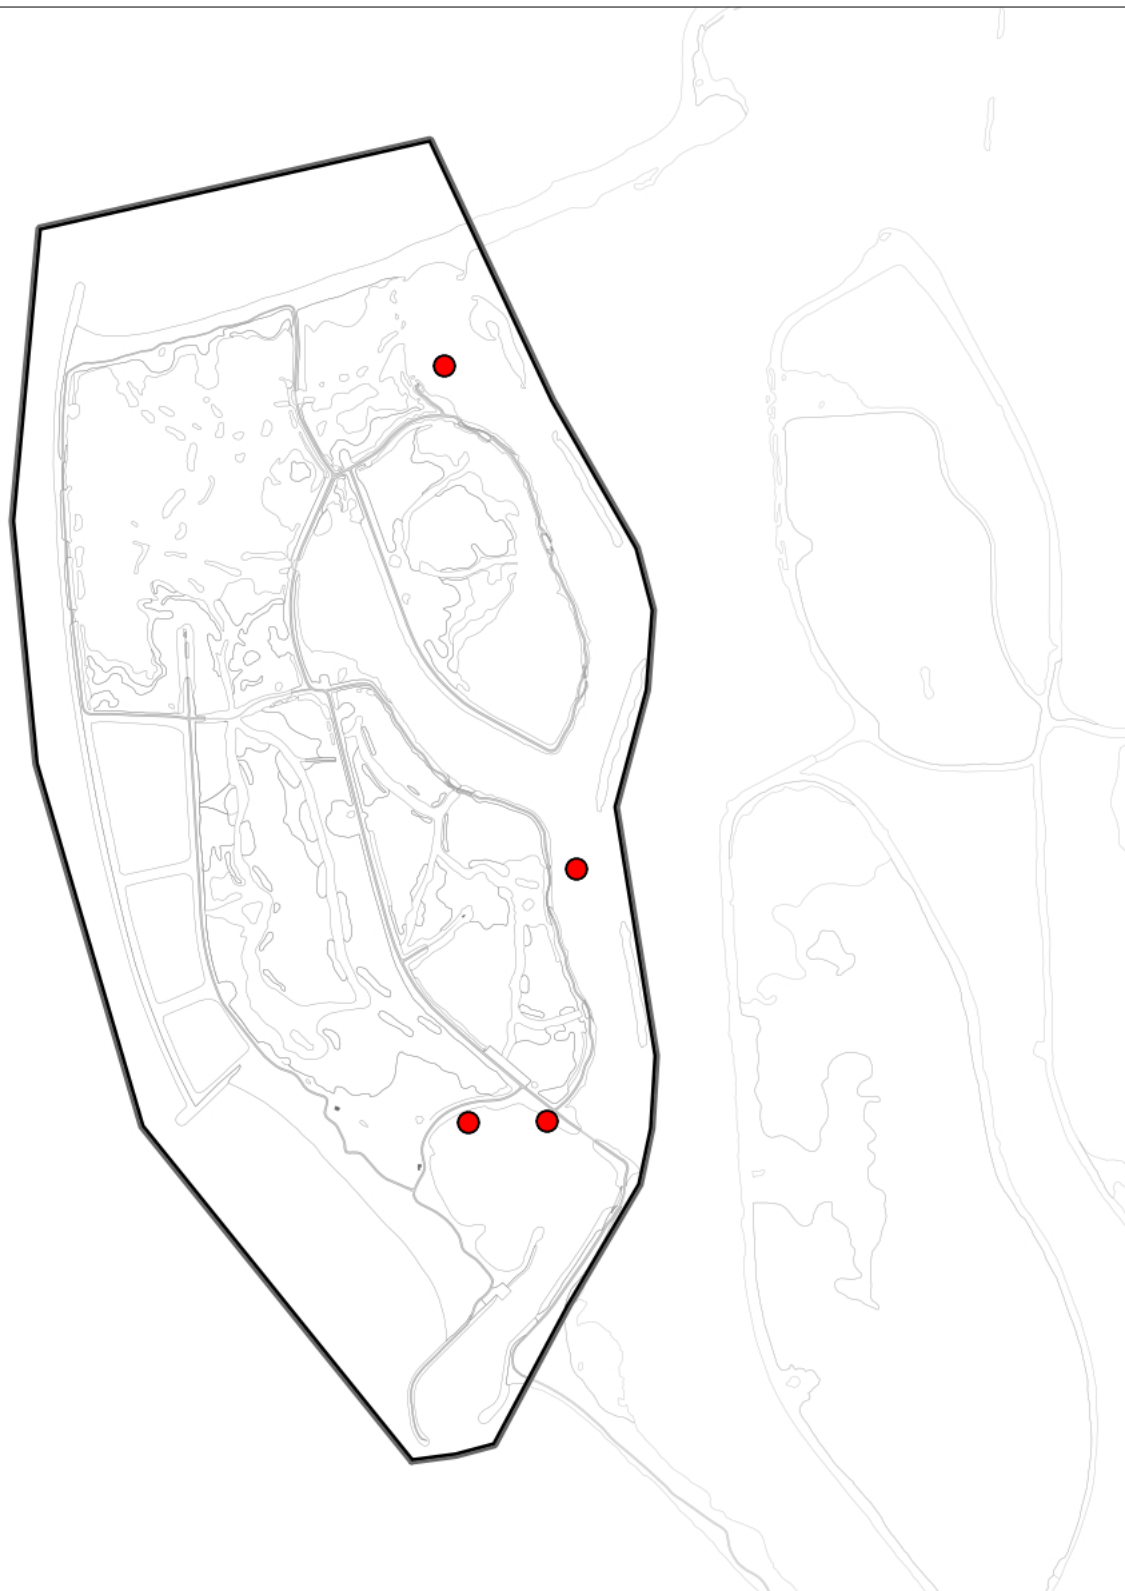

# Fuut 4 territoria

## Legenda:

-  Telgebied
-  Geldig territorium

*Periode:*

2020

*Telgebied:*

55407 Marker Wadden - Hoofdeiland

geldige waarnemingen				normbezoeken			minimaal binnen		fusie-afstand		
adult	paar	territorial	nest	migrant	1	2	3	seizoen		datumg.	
.	X	X	X					2	1	15-4 t/m 15-6	1000

# Knobbelzwaan 1 territorium