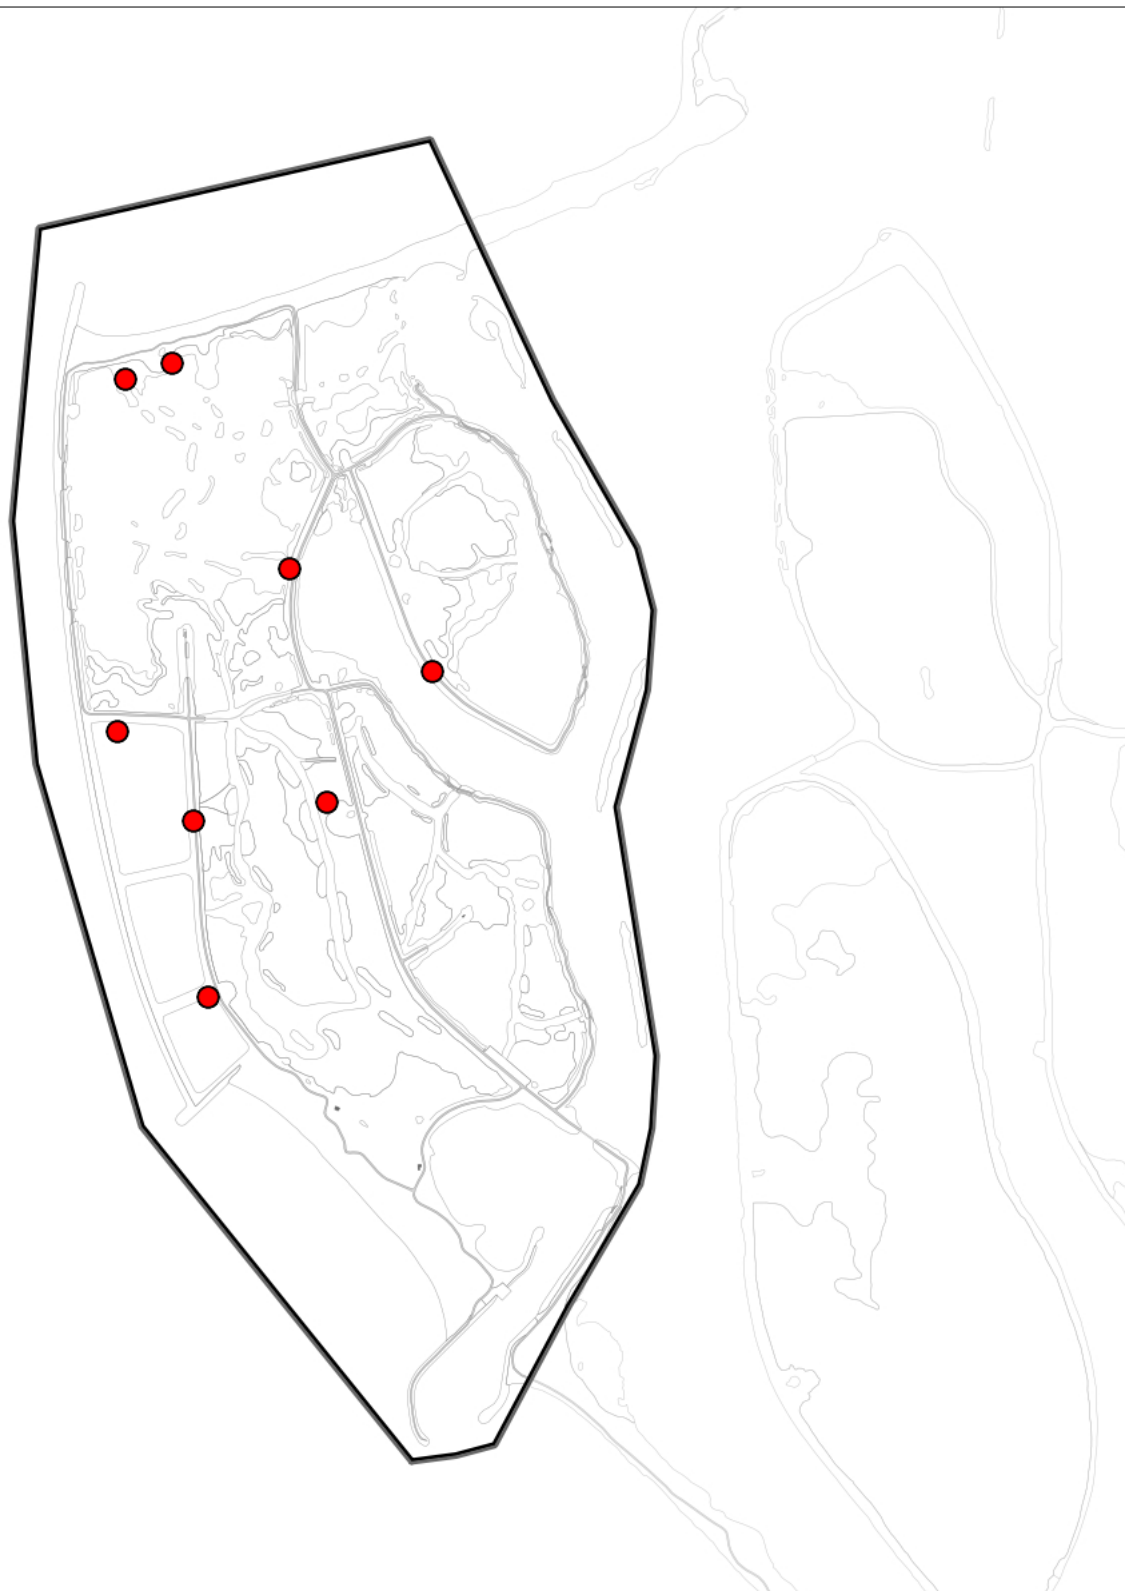

Bontbekplevier 8 territoria

Legenda:

- Telgebied
- Geldig territorium

Periode:

2020

Telgebied:

55407 Marker Wadden - Hoofdeiland

geldige waarnemingen				normbezoeken			minimaal binnen		fusie-afstand		
adult	paar	territorial	nest	migrant	1	2	3	seizoen		datumg.	
.	.	X	X						1	30-4 t/m 15-7	1000
X	X	.	.					2	1	1-6 t/m 30-6	1000

0 0.4 0.8 km

Sovon