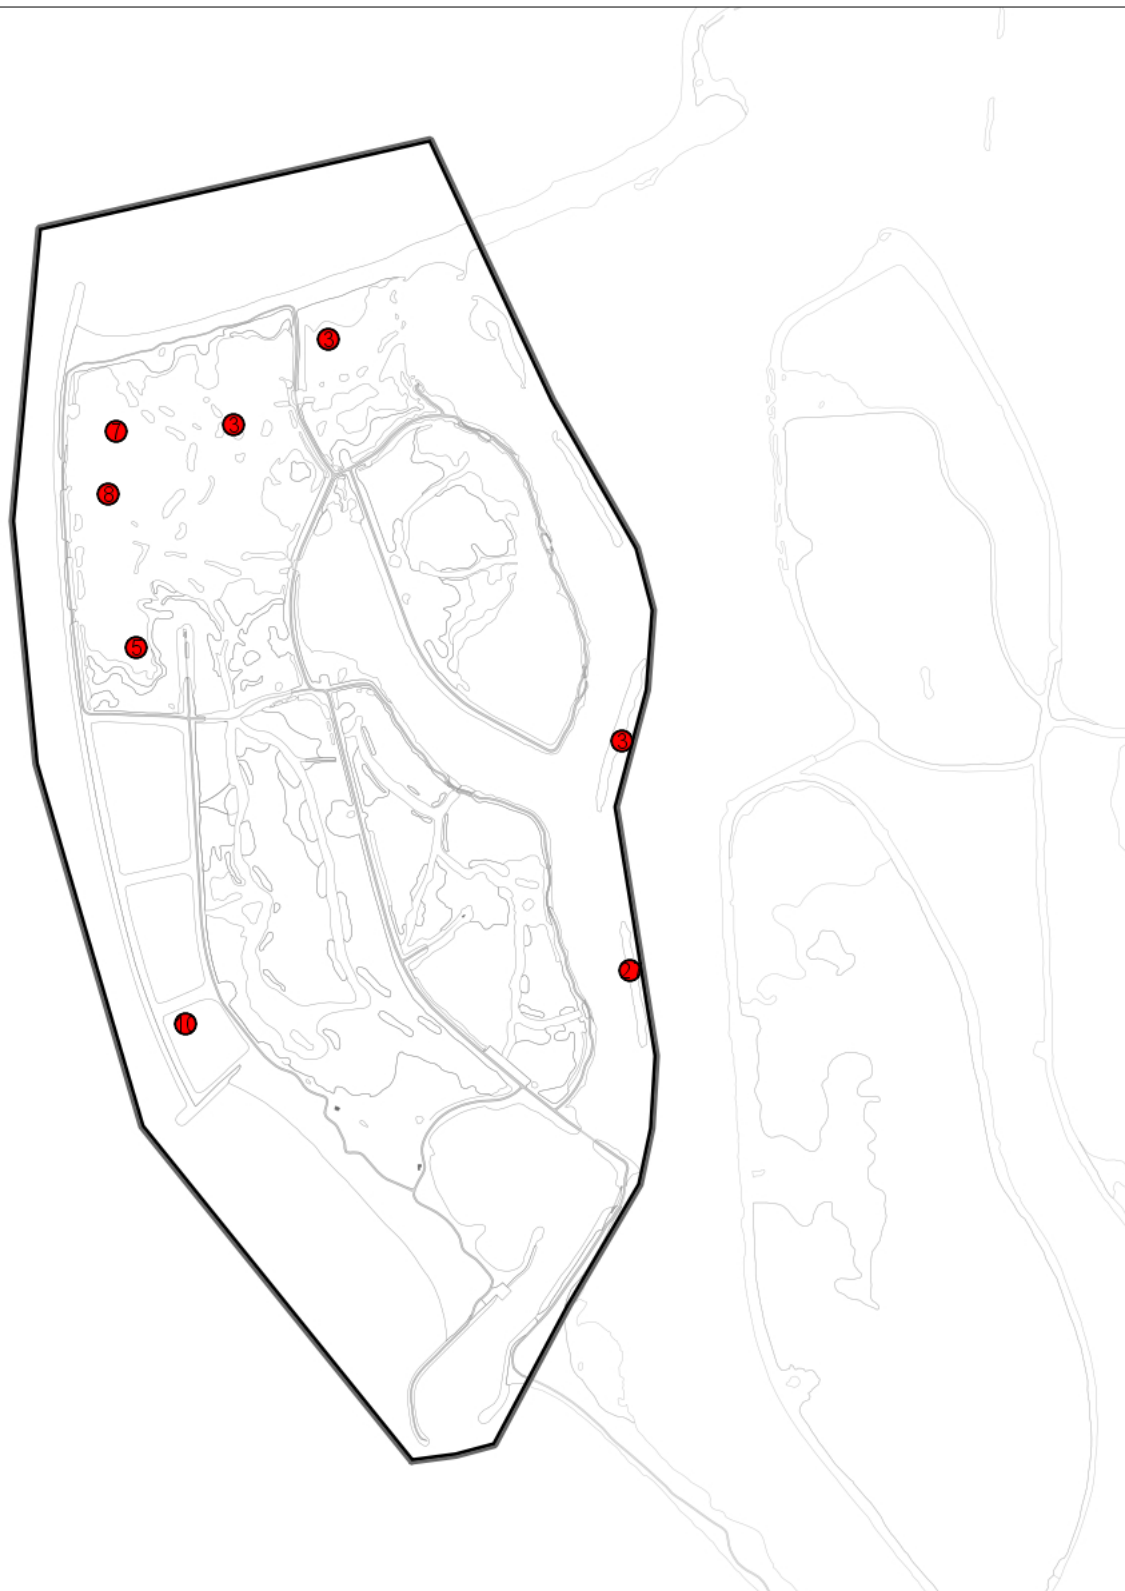

Kluut 66 territoria

Legenda:

- Telgebied
- Geldig territorium

Periode:

2020

Telgebied:

55407 Marker Wadden - Hoofdeiland

geldige waarnemingen				normbezoeken			minimaal binnen		fusie-afstand		
adult	paar	territorial	nest	migrant	1	2	3	seizoen		datumg.	
.	X	X	X					2	1	30-4 t/m 15-6	1000

Sovon