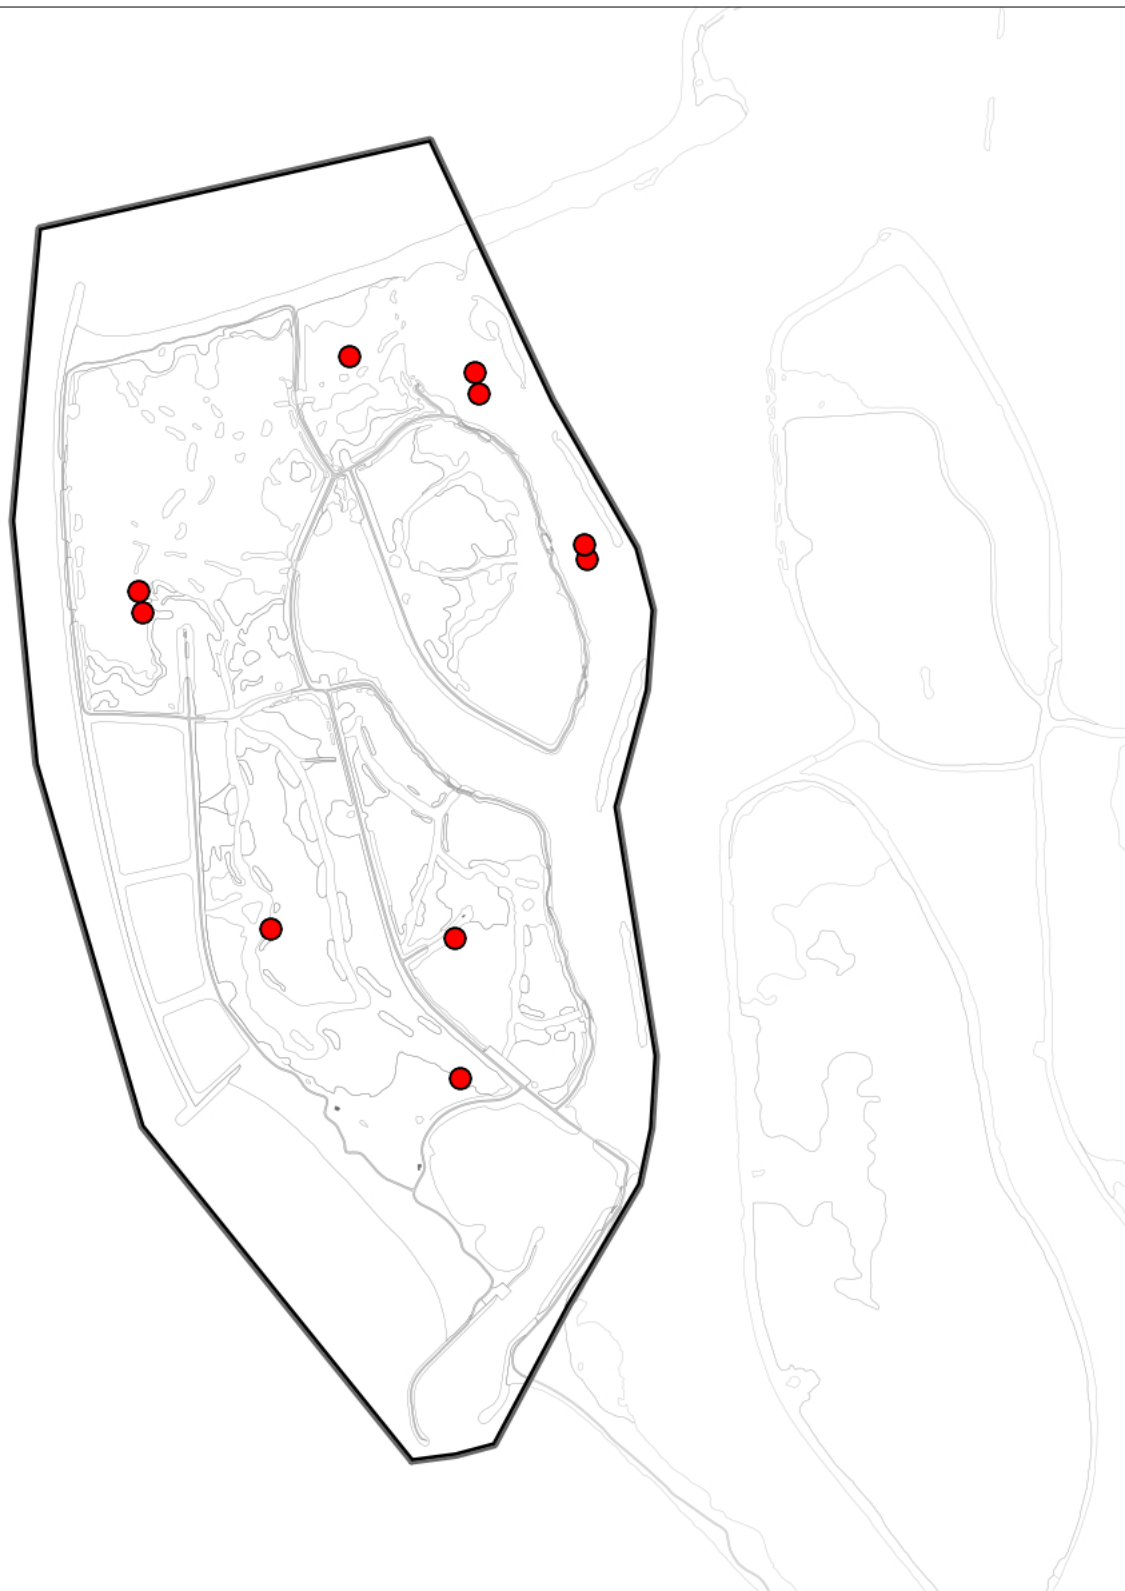

Tafeleend 10 territoria

Legenda:

- Telgebied
- Geldig territorium

Periode:

2020

Telgebied:

55407 Marker Wadden - Hoofdeiland

geldige waarnemingen				normbezoeken			minimaal binnen		fusie-afstand		
adult	paar	territorial	nest	migrant	1	2	3	seizoen		datumg.	
man	X	X	X					2	1	15-5 t/m 10-7	1000

Sovon