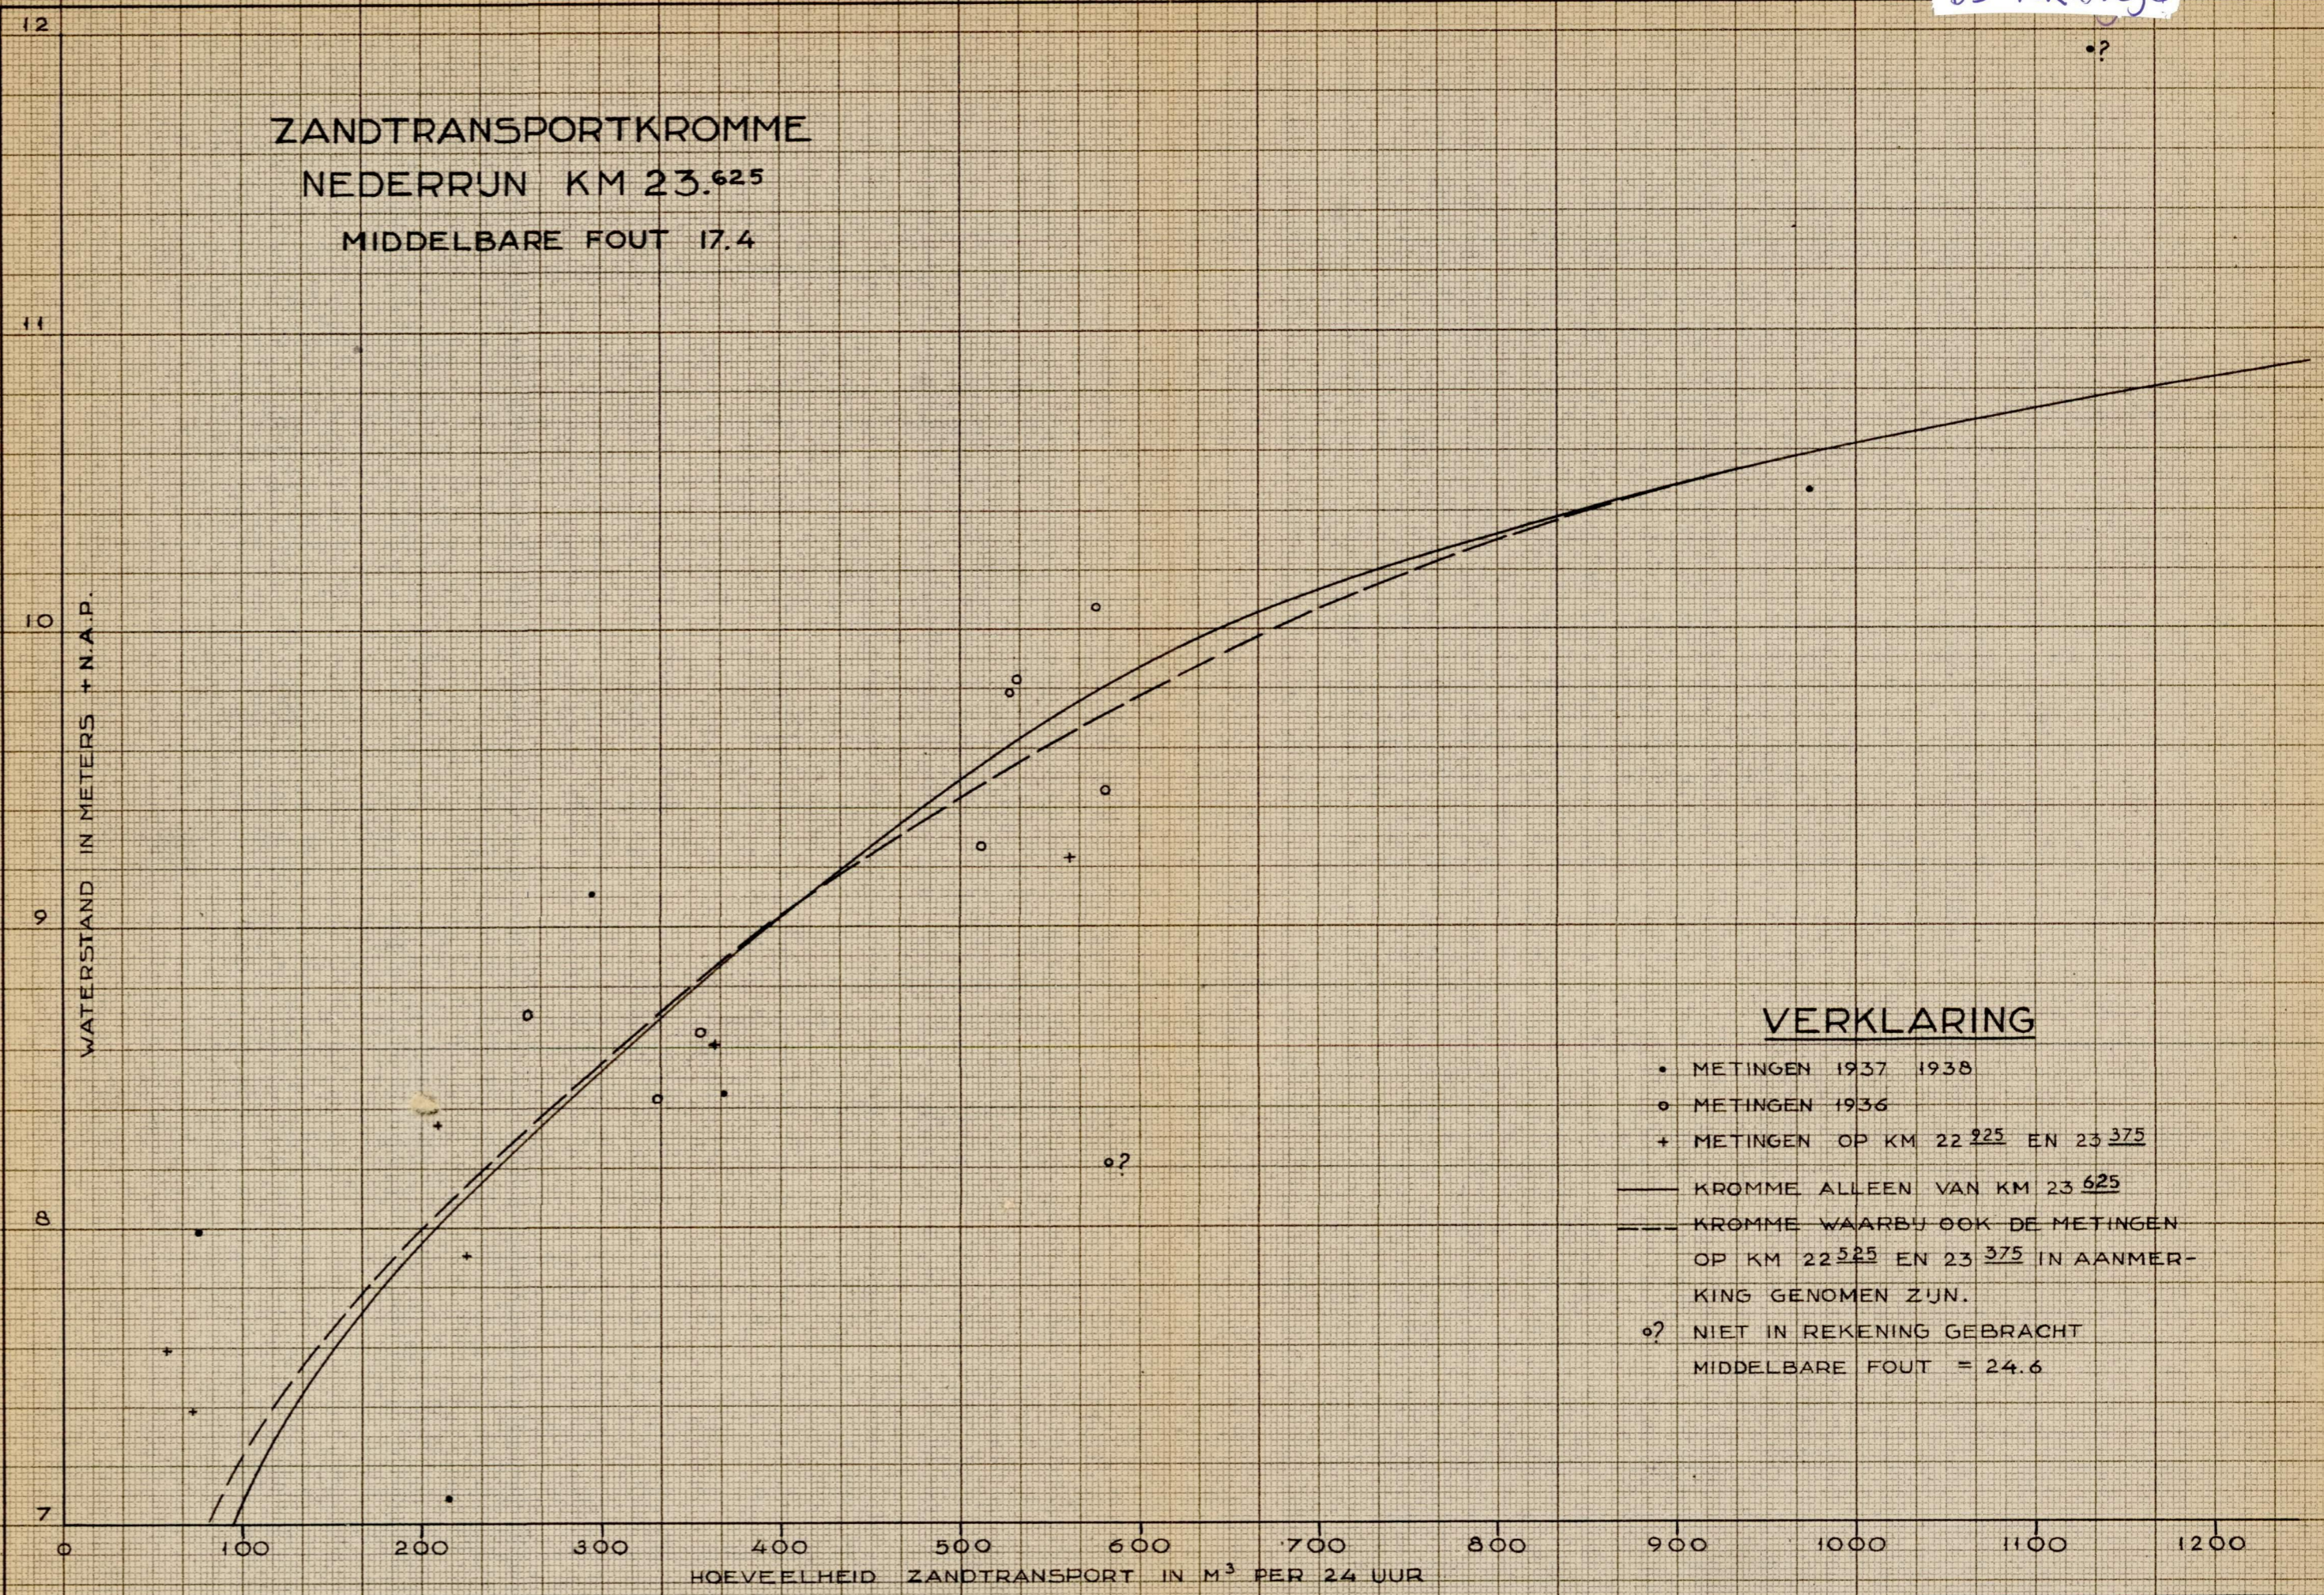

DI 226298

ZANDTRANSPORTKROMME
NEDERRIJN KM 23.625
MIDDELBARE FOUT 17.4

VERKLARING

- METINGEN 1937 1938
- METINGEN 1936
- + METINGEN OP KM 22.525 EN 23.375
- KROMME ALLEEN VAN KM 23.625
- - - KROMME WAARBIJ OOK DE METINGEN OP KM 22.525 EN 23.375 IN AANMERKING GENOMEN ZIJN.
- ? NIET IN REKENING GEBRACHT
- MIDDELBARE FOUT = 24.6

Get m.f.	Gezien A 2	Form. 51.299
-------------	---------------	-----------------