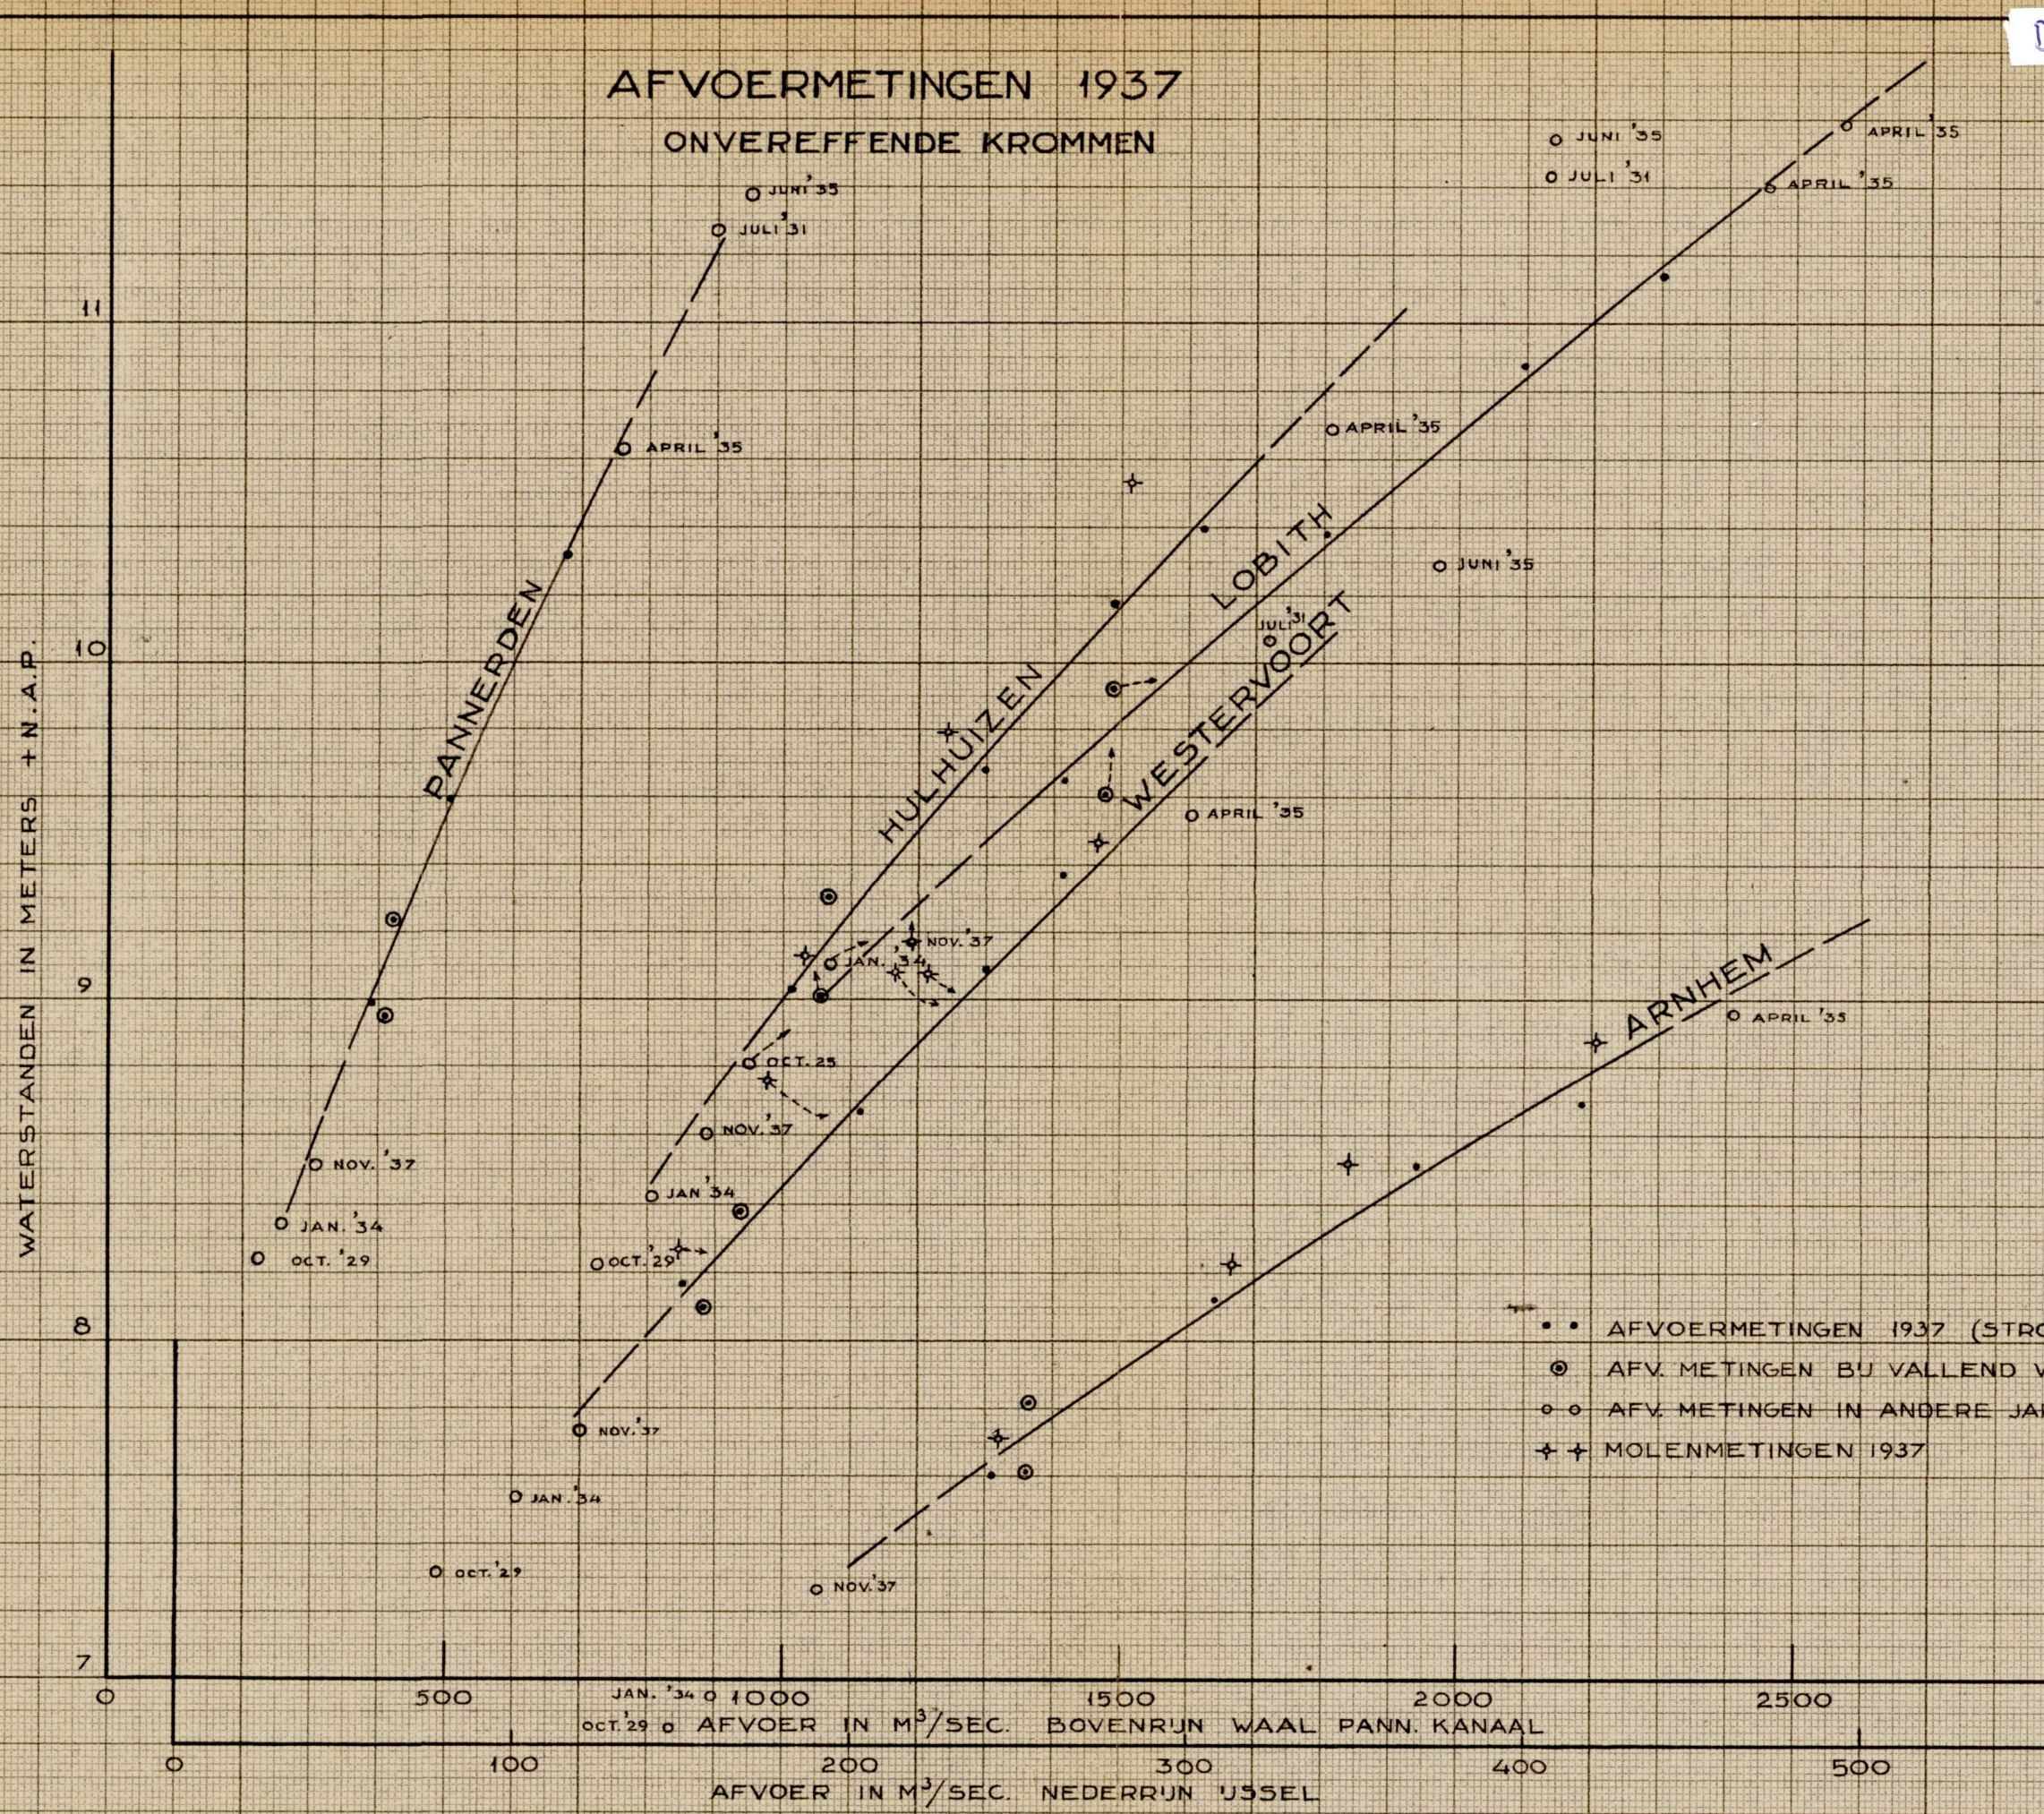

DE 226298

AFVOERMETINGEN 1937

ONVEREFFENDE KROMMEN

Get. m. of.	Gezien	Form. A2	51.295
-------------	--------	----------	--------