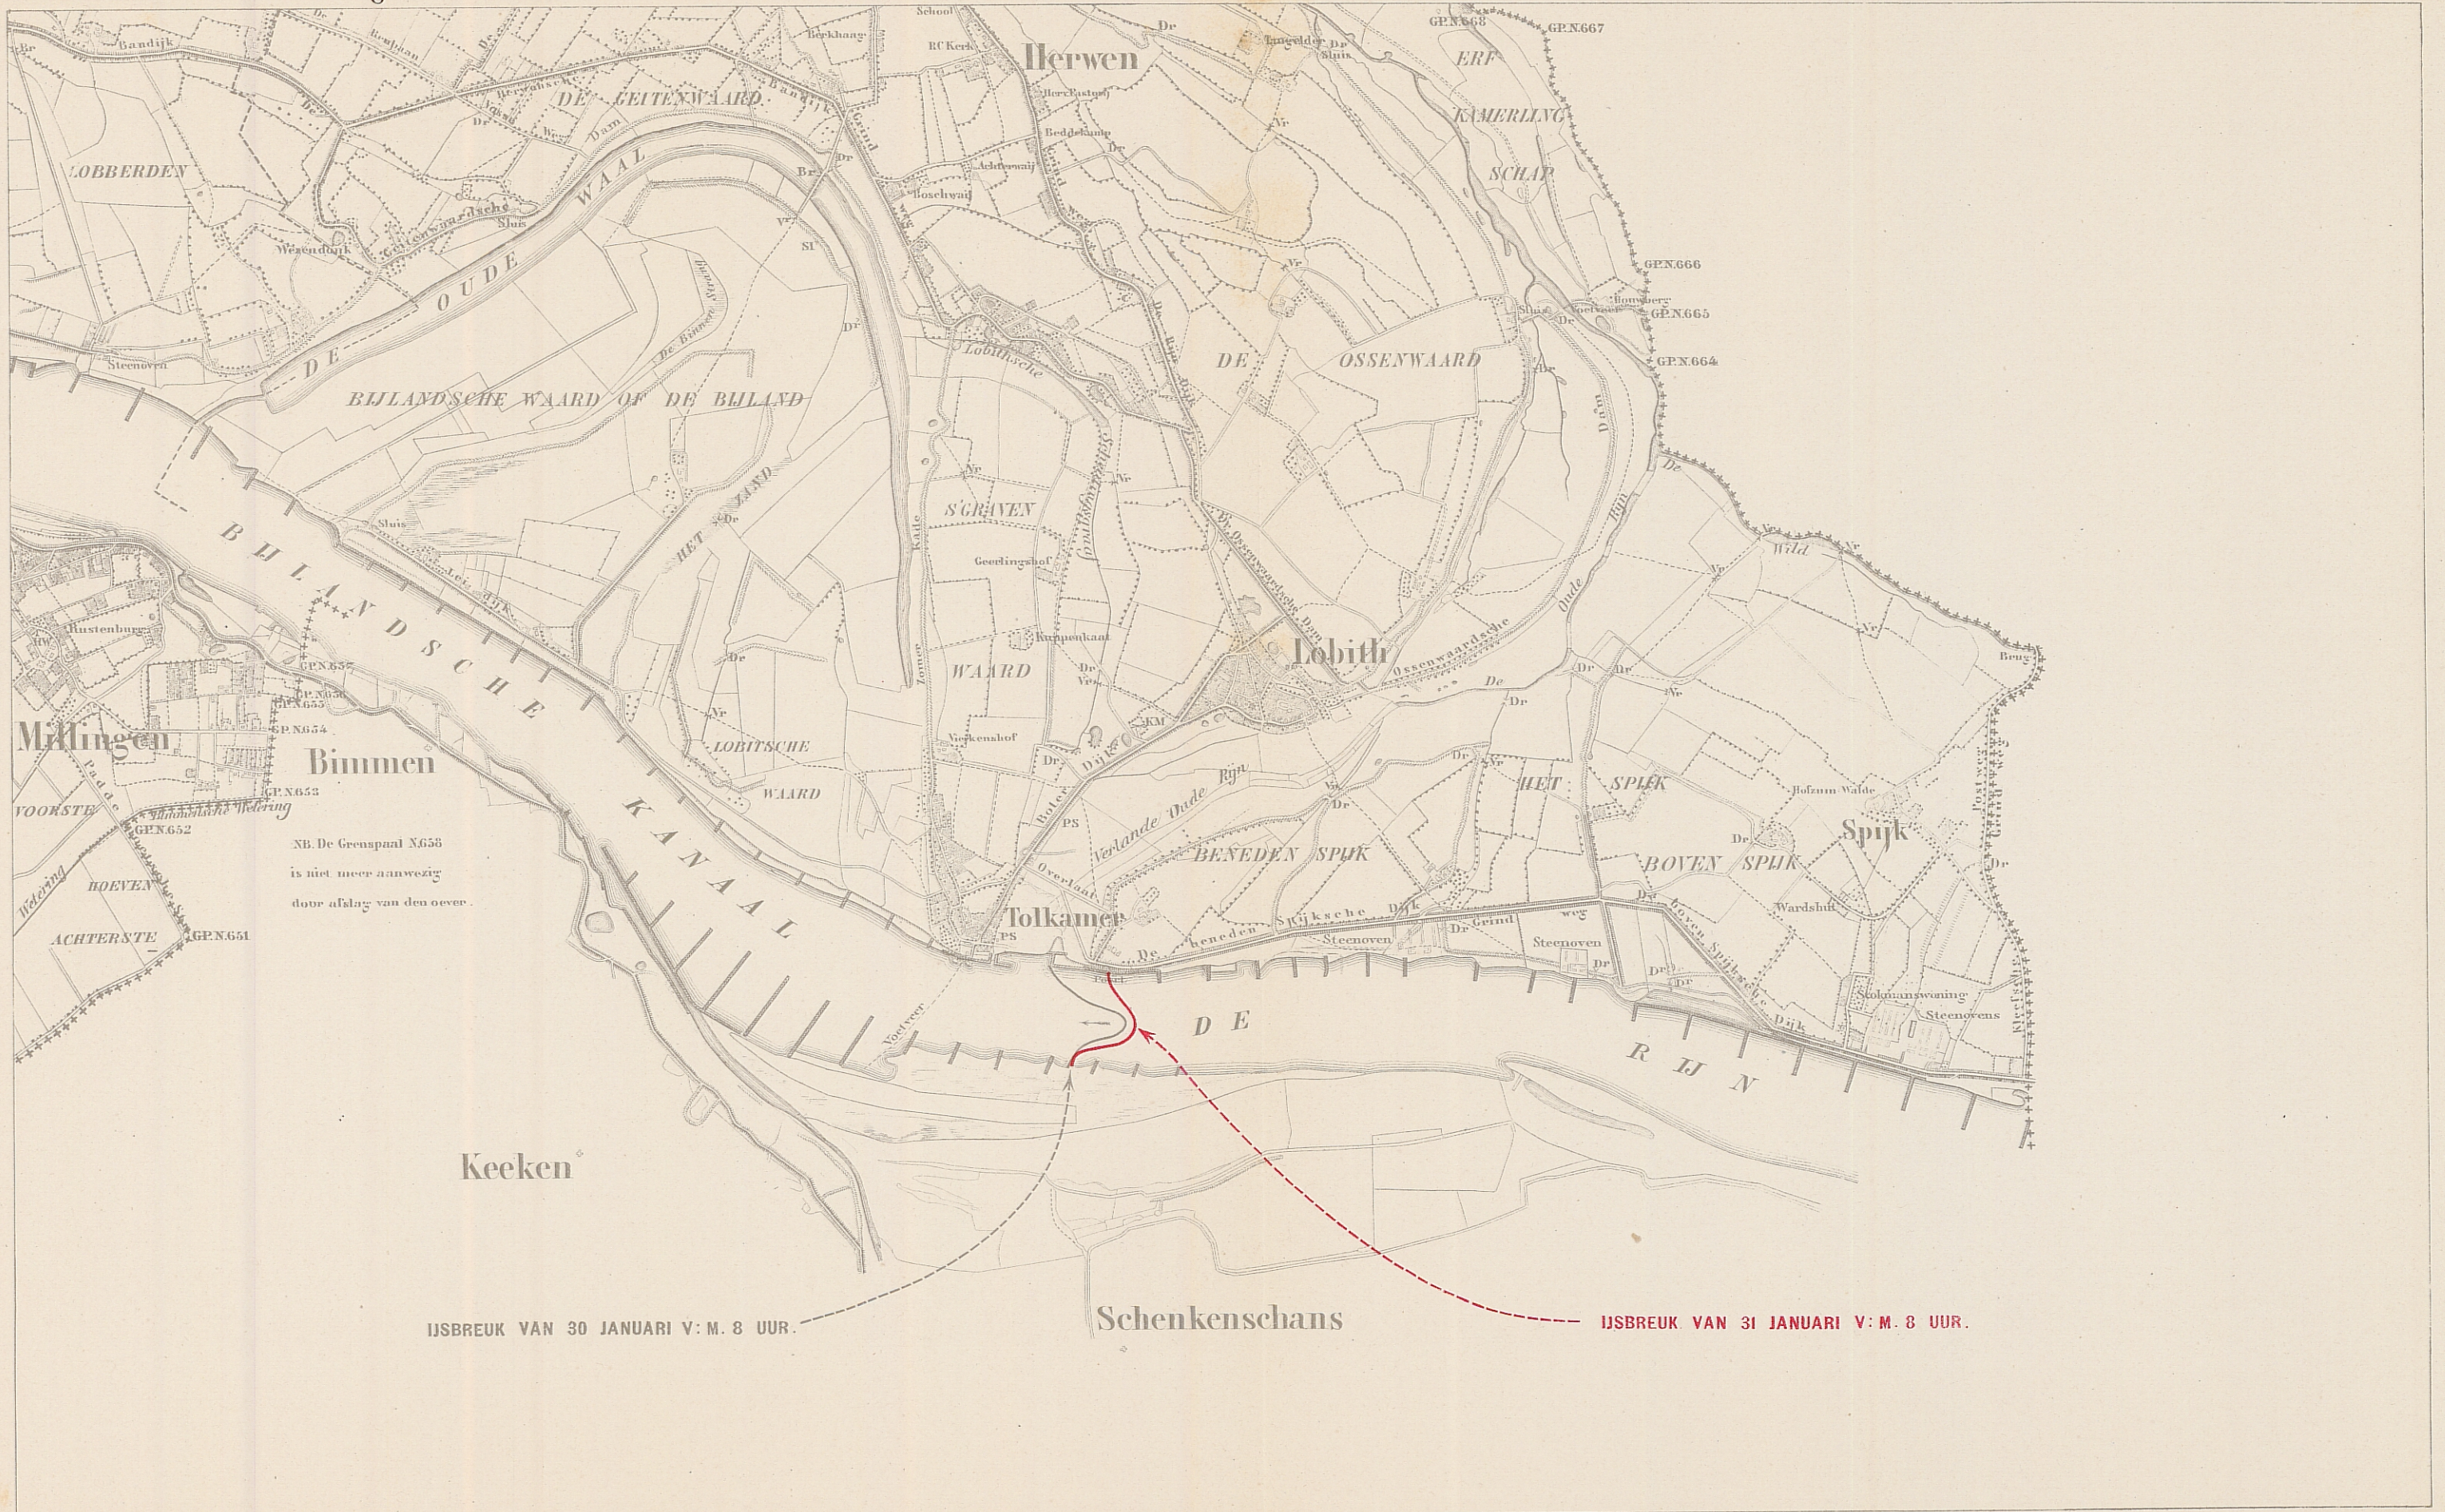

LIJN VAN IJSBEWEGING OP 26 JANUARI N.M. 2 UUR.

Top. Inv.

Schaal van 5000 Meters.

NB. De Gruspaal N.658
is niet meer aanwezig
door afslag van den oever.

IJSBREUK VAN 30 JANUARI V: M. 8 UUR.

IJSBREUK VAN 31 JANUARI V: M. 8 UUR.