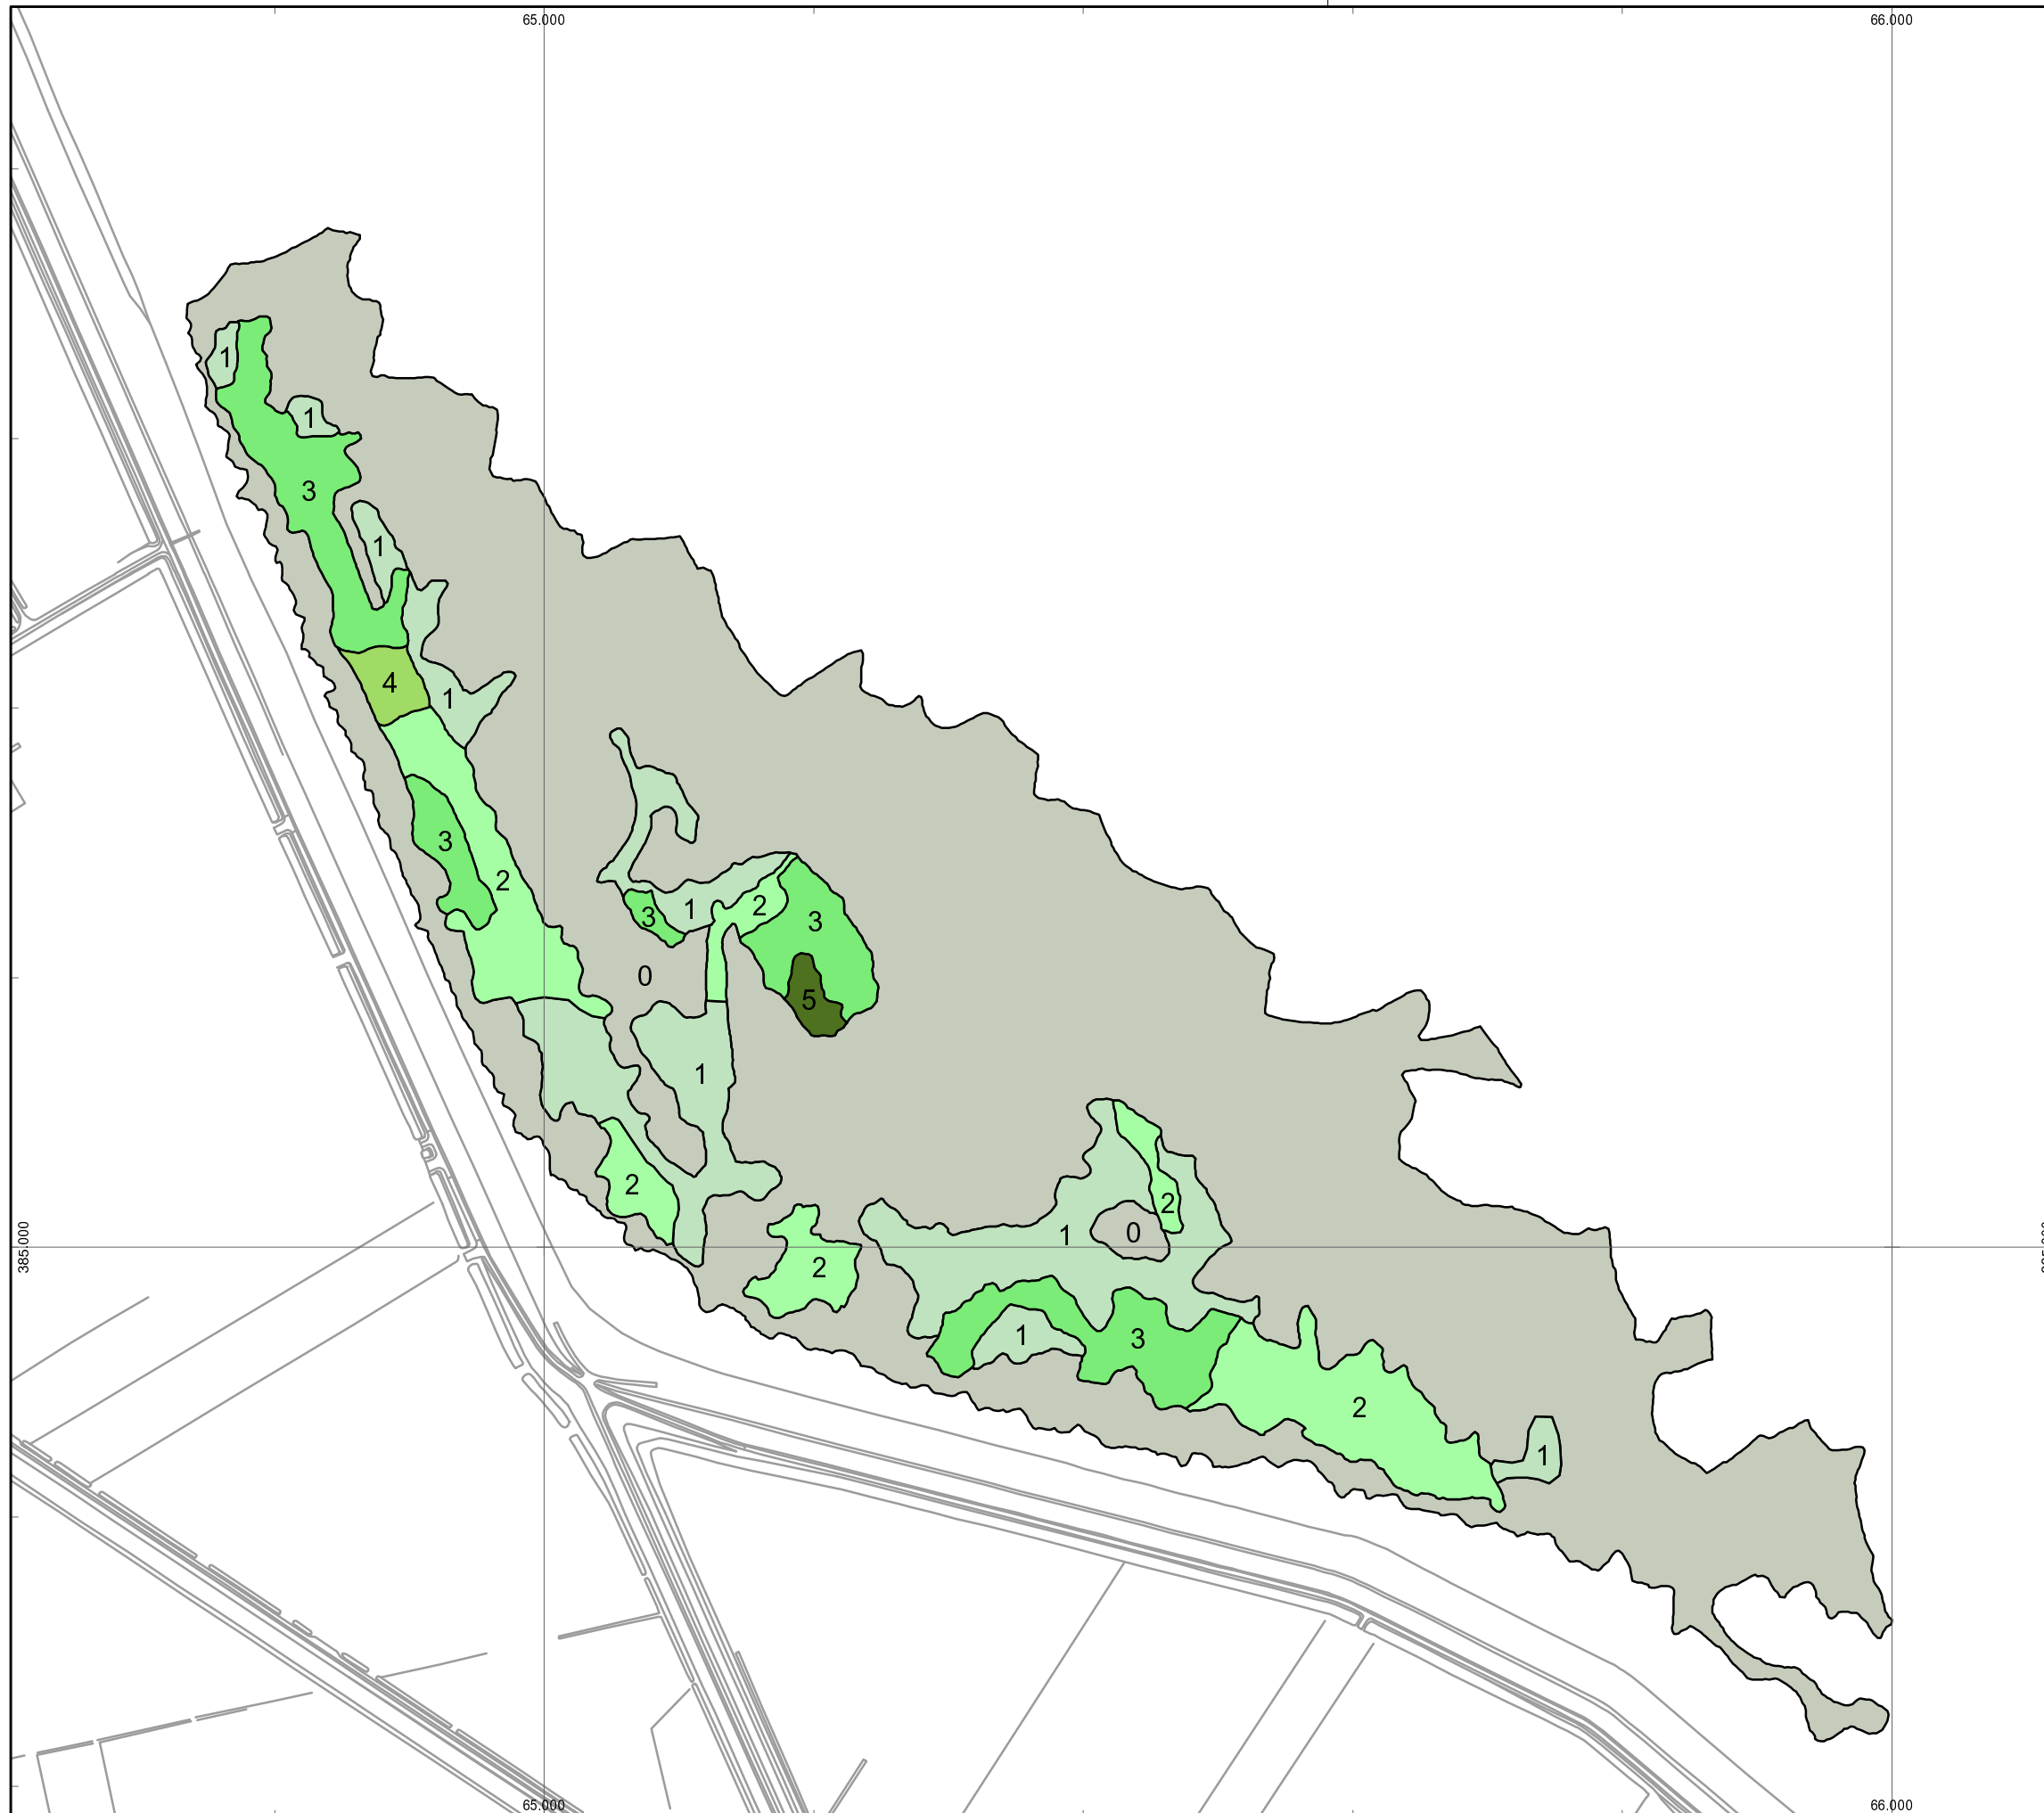

**Zeegraskartering 2010
Oosterschelde**

Slikken van Zuid-Beveland

**Bedekking Zostera noltii
Vlakken**

1. Zostera noltii bedekking
2. <1% bedekking Zostera noltii
   - 1-5% bedekking Zostera noltii
   - 6-20% bedekking Zostera noltii
   - 21-40% bedekking Zostera noltii
   - 41-60% bedekking Zostera noltii
   - 61-80% bedekking Zostera noltii
   - 81-100% bedekking Zostera noltii

GBKN
 GBKN

Auteur: EFTAS-GB
Datum: 08.03.2011
Kaartnummer: 07 Zuid-Beveland M

Schaal: 1:5.000
Bron: