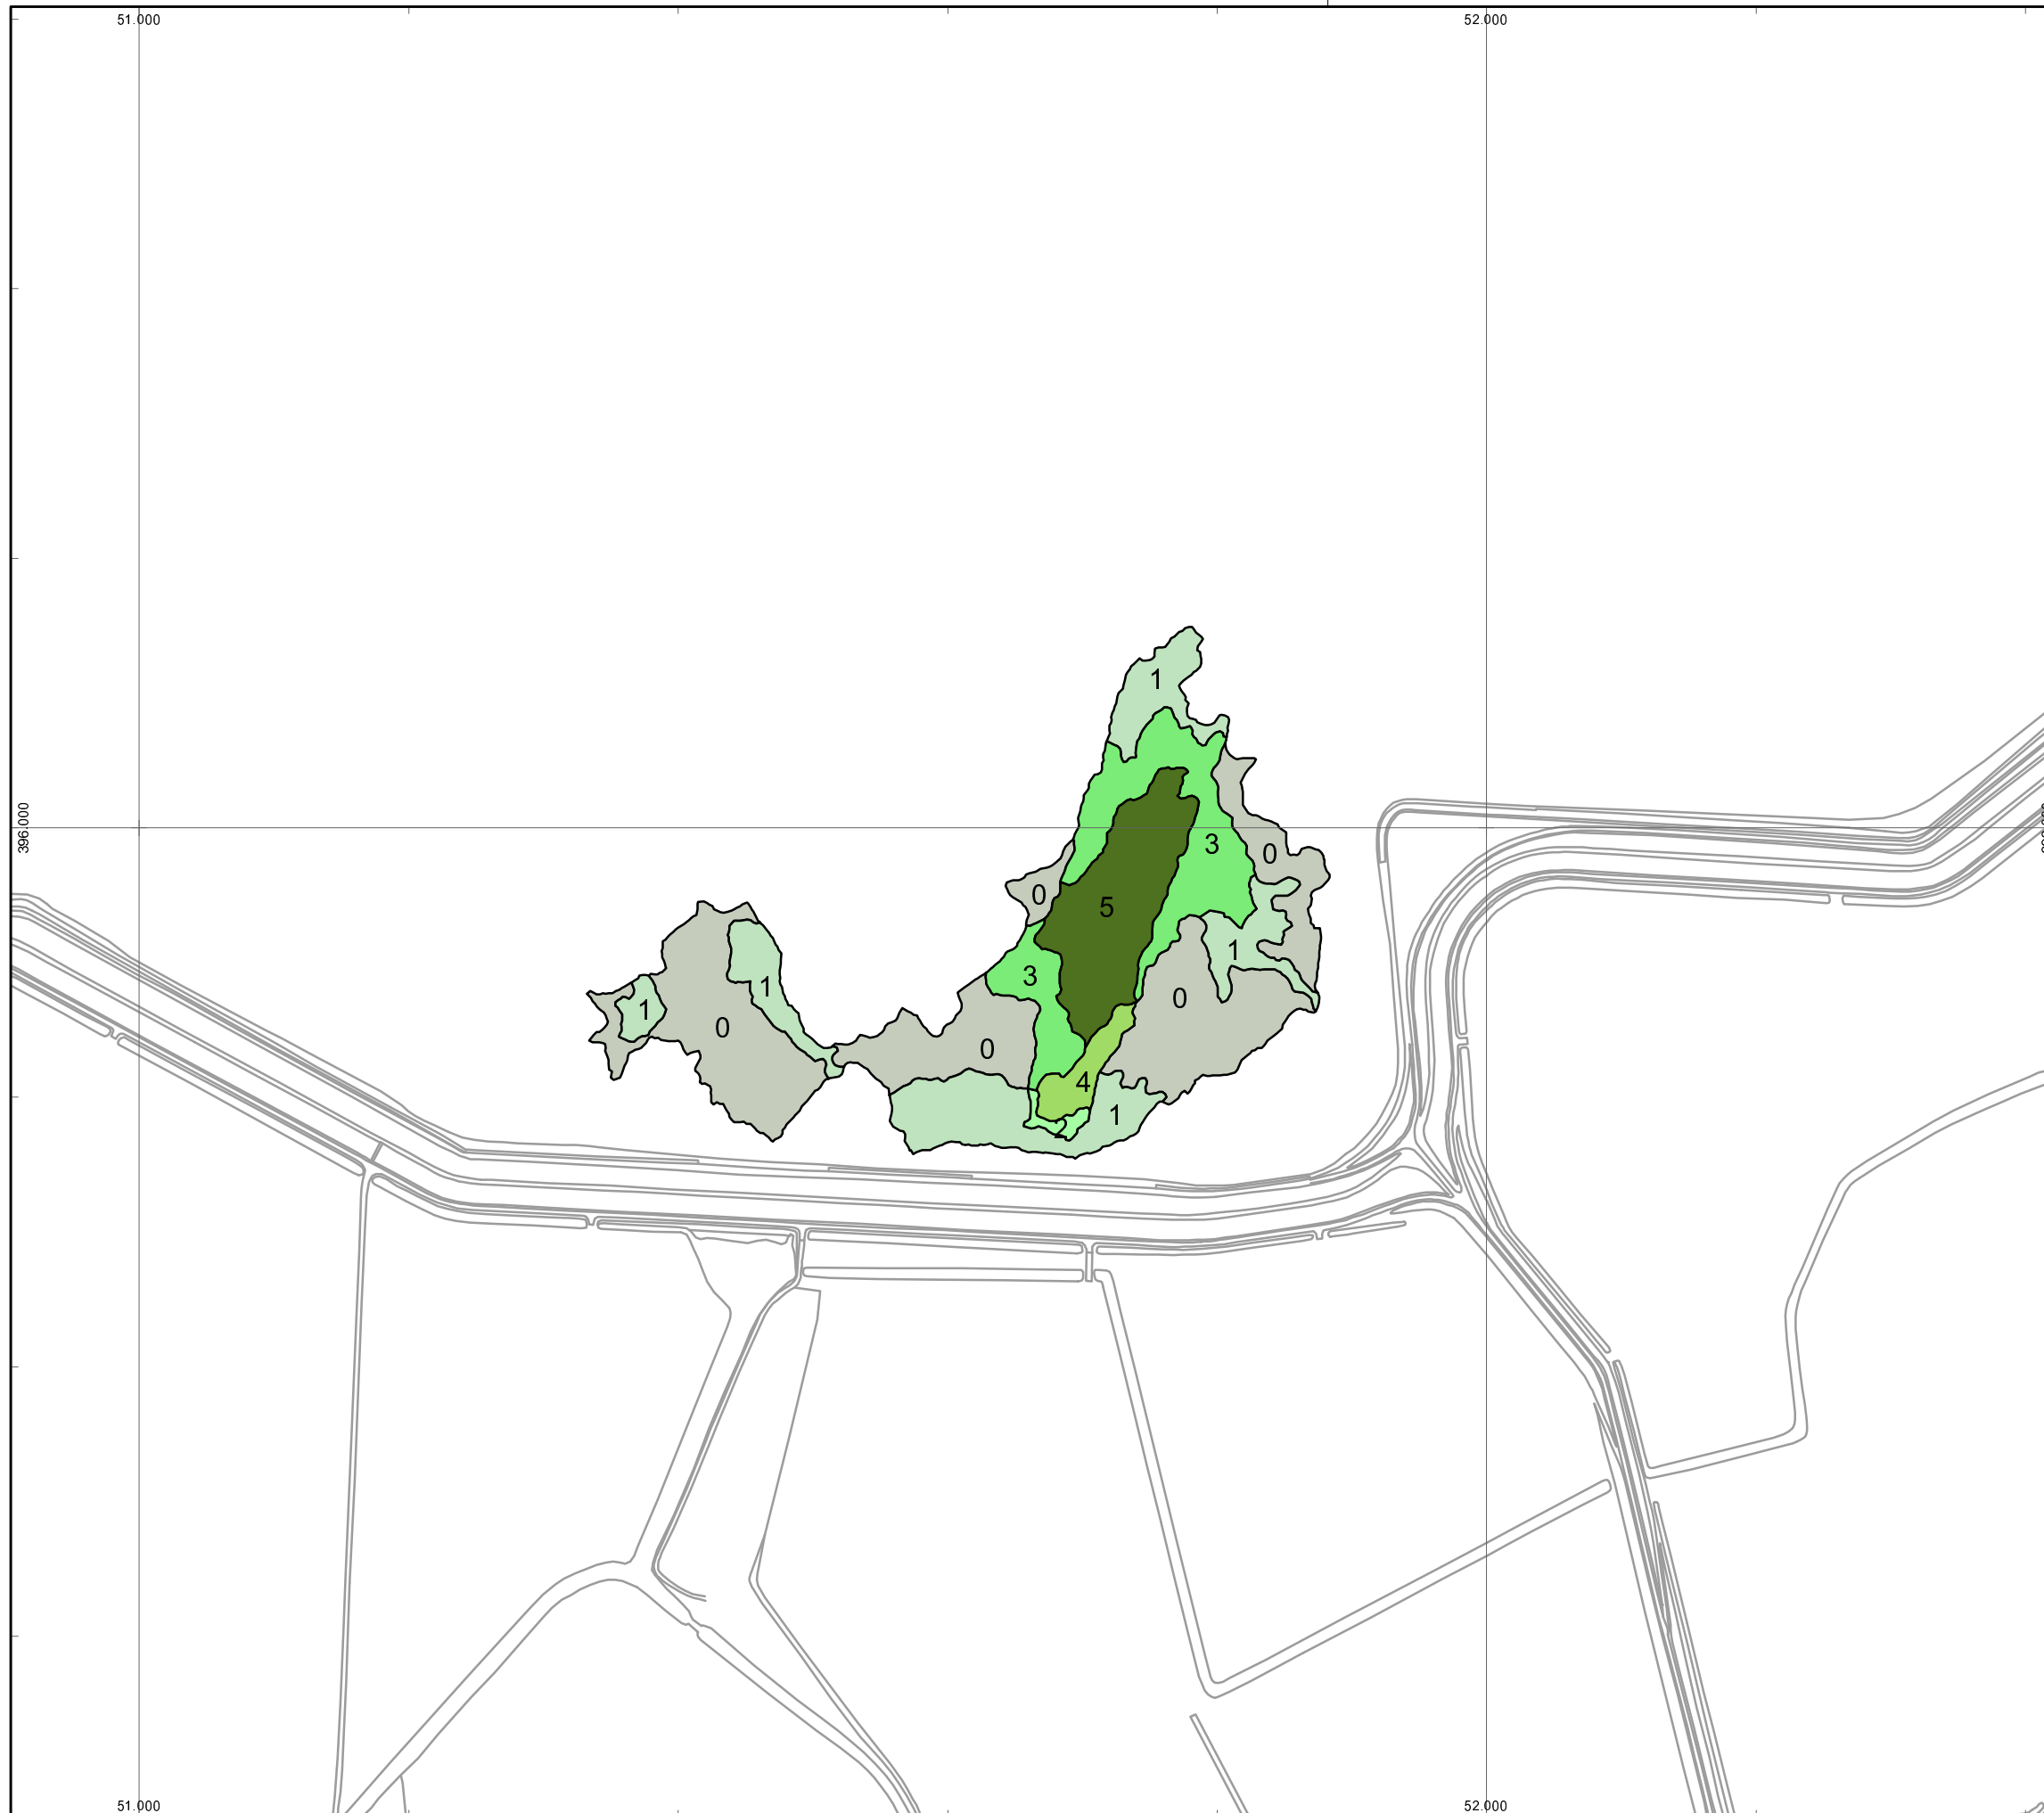

- Zostera noltii bedekking
-  <1% bedekking Zostera noltii
 -  1-5% bedekking Zostera noltii
 -  6-20% bedekking Zostera noltii
 -  21-40% bedekking Zostera noltii
 -  41-60% bedekking Zostera noltii
 -  61-80% bedekking Zostera noltii
 -  81-100% bedekking Zostera noltii

GBKN

 GBKN

Auteur: EFTAS-GB
 Datum: 08.03.2011
 Kaartnummer: 03 Viane Z

Schaal: 1:5.000

Bron:

**Zeegraskartering 2010
Oosterschelde**

Slikken van Kats

**Bedekking Zostera noltii
Vlakken**

GBKN
 GBKN

Auteur: EFTAS-GB
 Datum: 08.03.2011
 Kaartnummer: 04 Kats N+Z

Schaal: 1:5.000
 Bron:

**Zeegraskartering 2010
Oosterschelde**

Zandkreek

**Bedekking Zostera noltii
Vlakken**

- Zostera noltii bedekking
-  <1% bedekking Zostera noltii
 -  1-5% bedekking Zostera noltii
 -  6-20% bedekking Zostera noltii
 -  21-40% bedekking Zostera noltii
 -  41-60% bedekking Zostera noltii
 -  61-80% bedekking Zostera noltii
 -  81-100% bedekking Zostera noltii