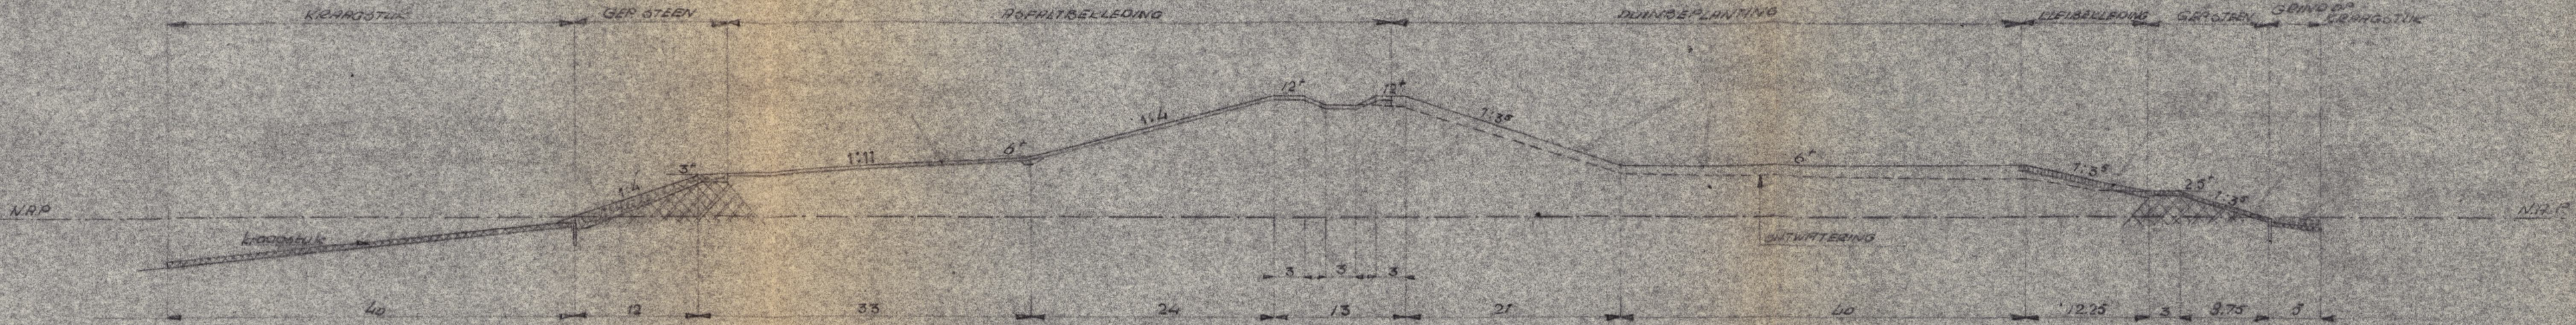

1

2

99302659

RUKSWATERSTADT DELTADIENST DIR. DELTAW. ZLID

VARIANTEN DWARSPROFIEL VEERZEGHT DAM

	Gez.	Gez.	Gez.	Avk.	SCHAAL 1:500
Uitg.					
bat.					