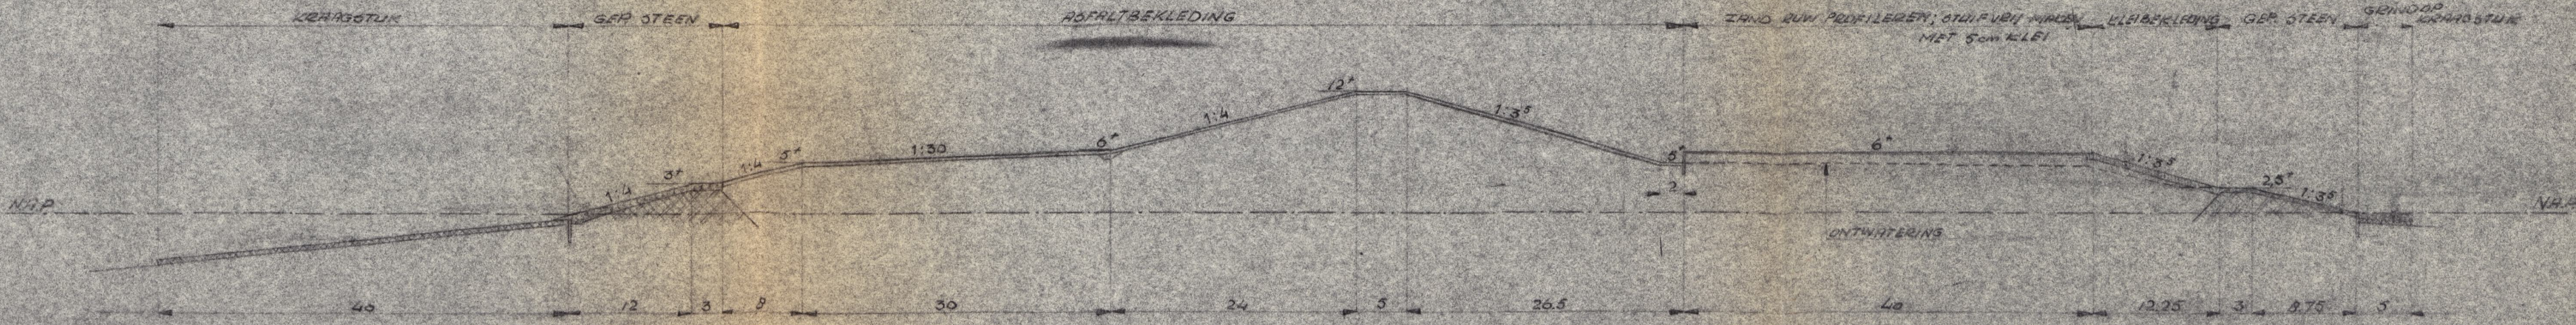

1

2

99302659

RUKSWATERSTADT DELTADIENST DIR. DELTAW. ZLID

VARIANTEN DWARSPROFIEL VEERZEGHT DAM

	Gez.	Gez.	Gez.	Avk.	SCHAAL 1:500
Uitg.					
bat.					