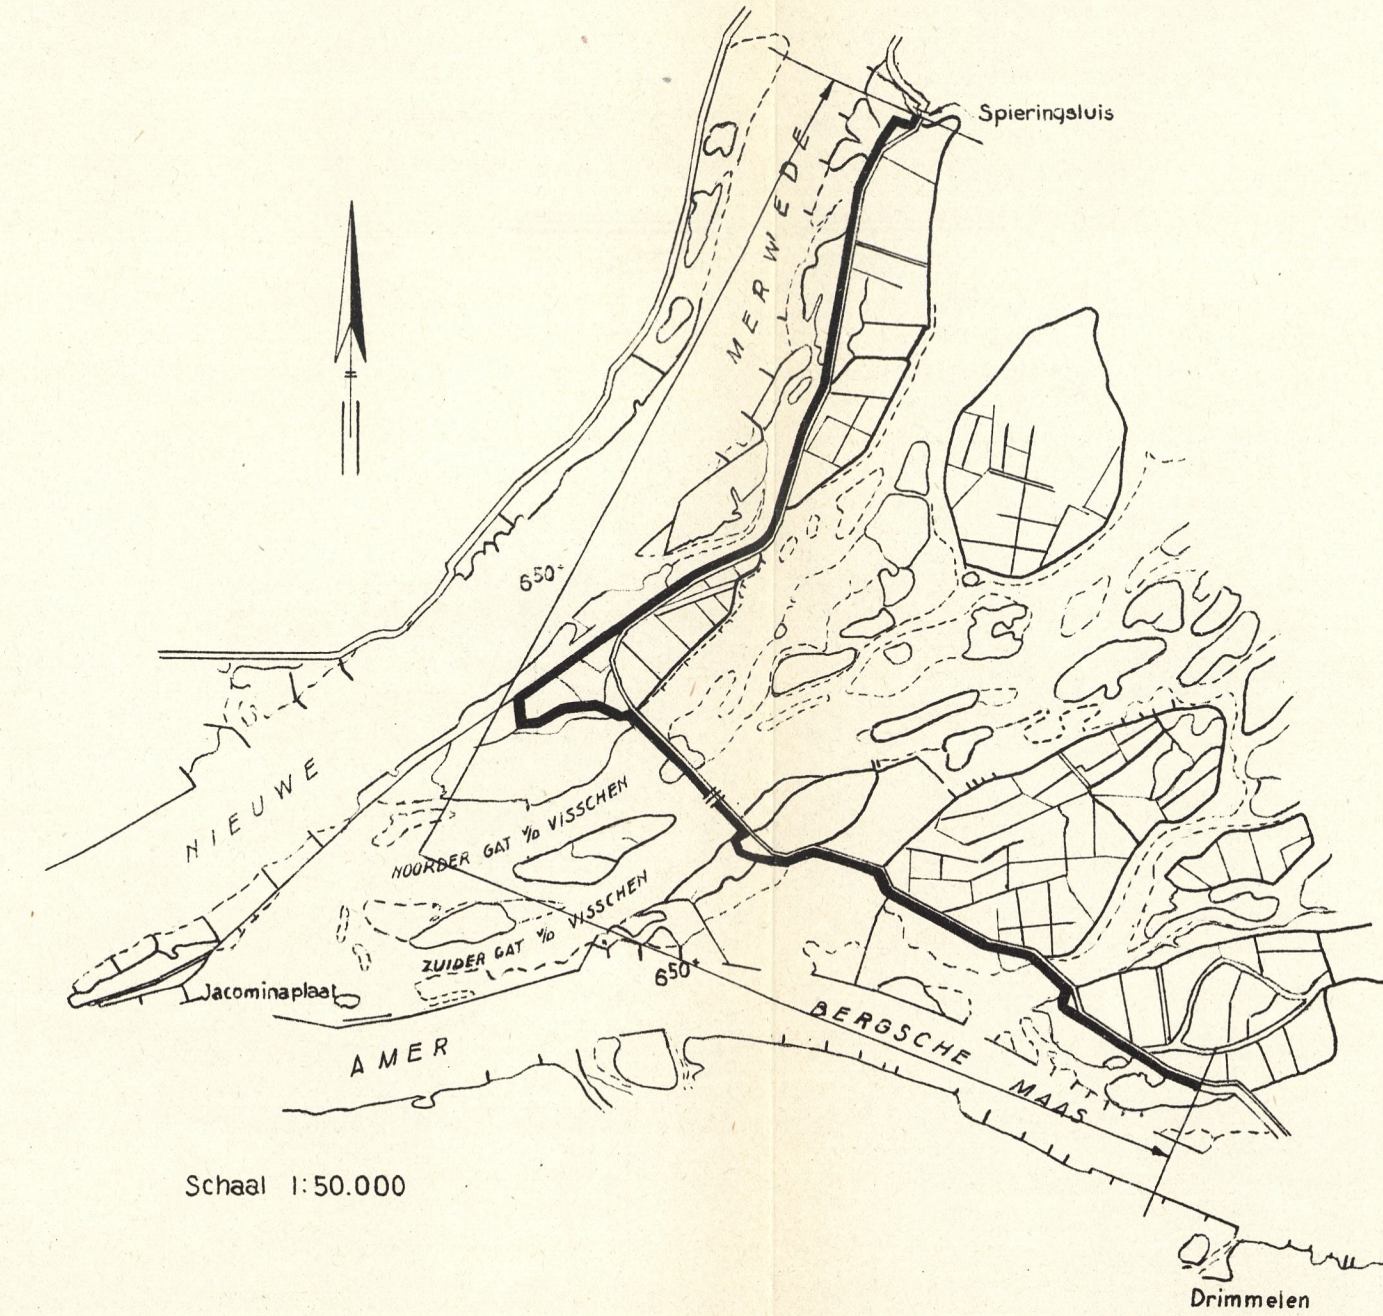

INDUKING NOORDBRABANTSCH E BIESBOSCH
GEDEELTE SPIERINGSLUIS - DRIMMELEN

ONTWERP. VOORSTEL Prof. ir. J.Th. THUSSE

PROF. 36