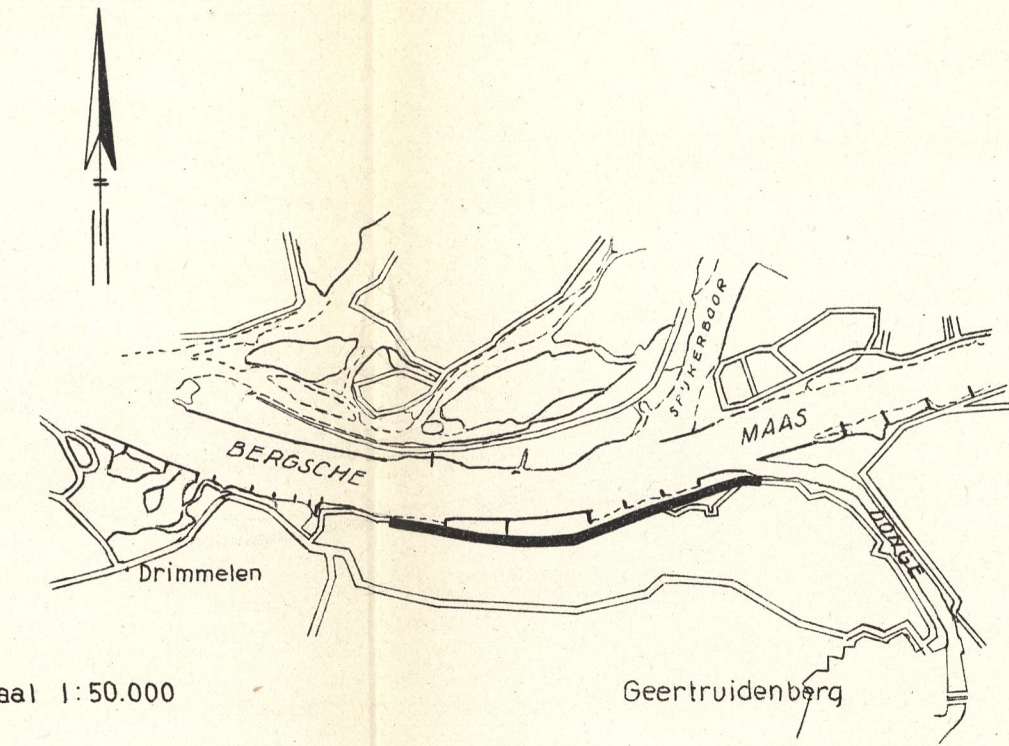

DJKSVERHOOGING ZUIDZUDE BERGSCHER MAAS - DONGEMOND-DRIMMELN RUKSWATERSTAAT 1940

PROF. 29

VERZWARING HOOGEZANDSCHE DIJK PROV. WATERSTAAT IN ZUIDHOLLAND 1941

PROF. 30

-.99302658

B5lage II