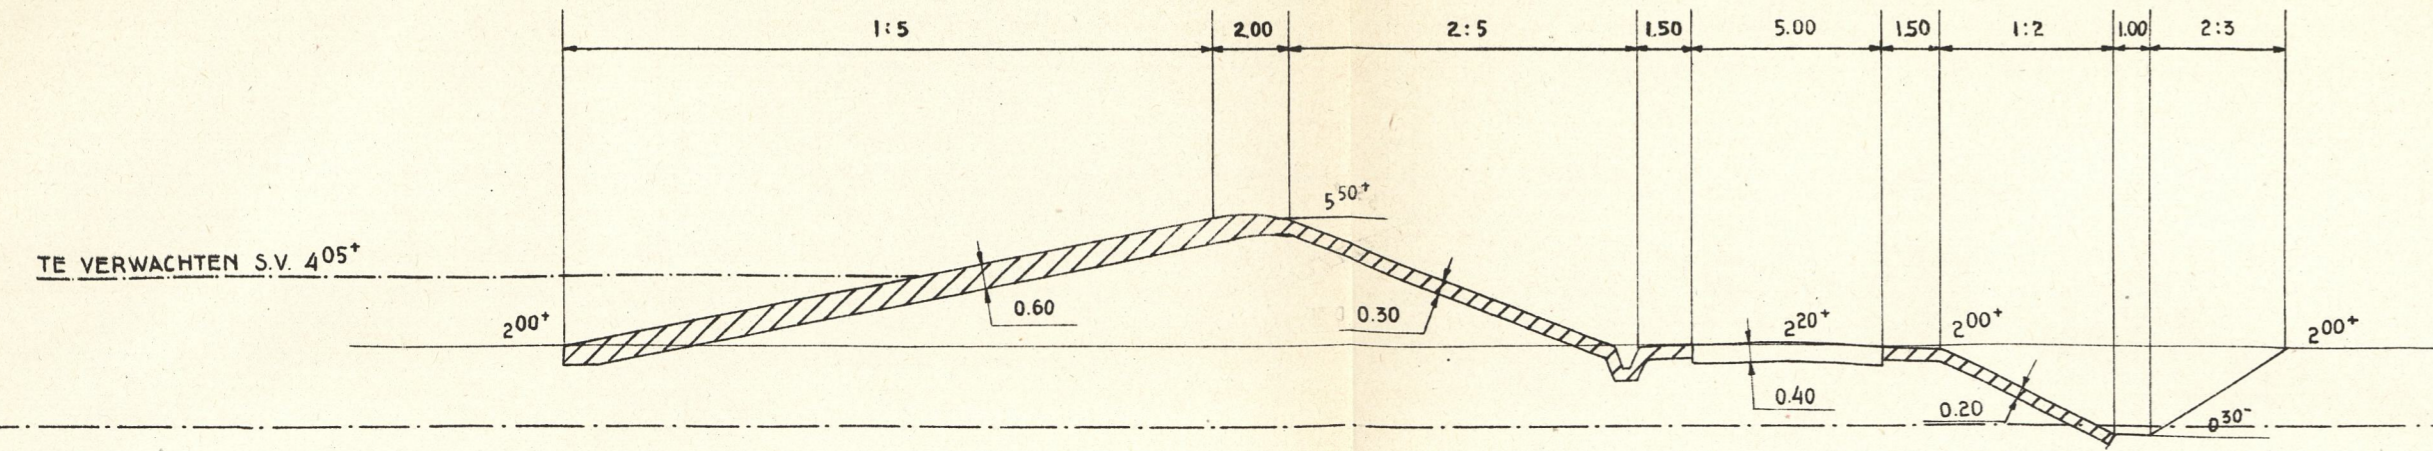

BEDIJNING PAN OF KRIM OP ROZENBURG

TECHNISCH BUREAU DER DOMEINEN 1943

PROF. 27

DIJKVERHOOGING ZUIDZIJDE AMER - VEGETASPOLDER

RUKSWATERSTAAT 1941

PROF. 28

99302658

Bylage II