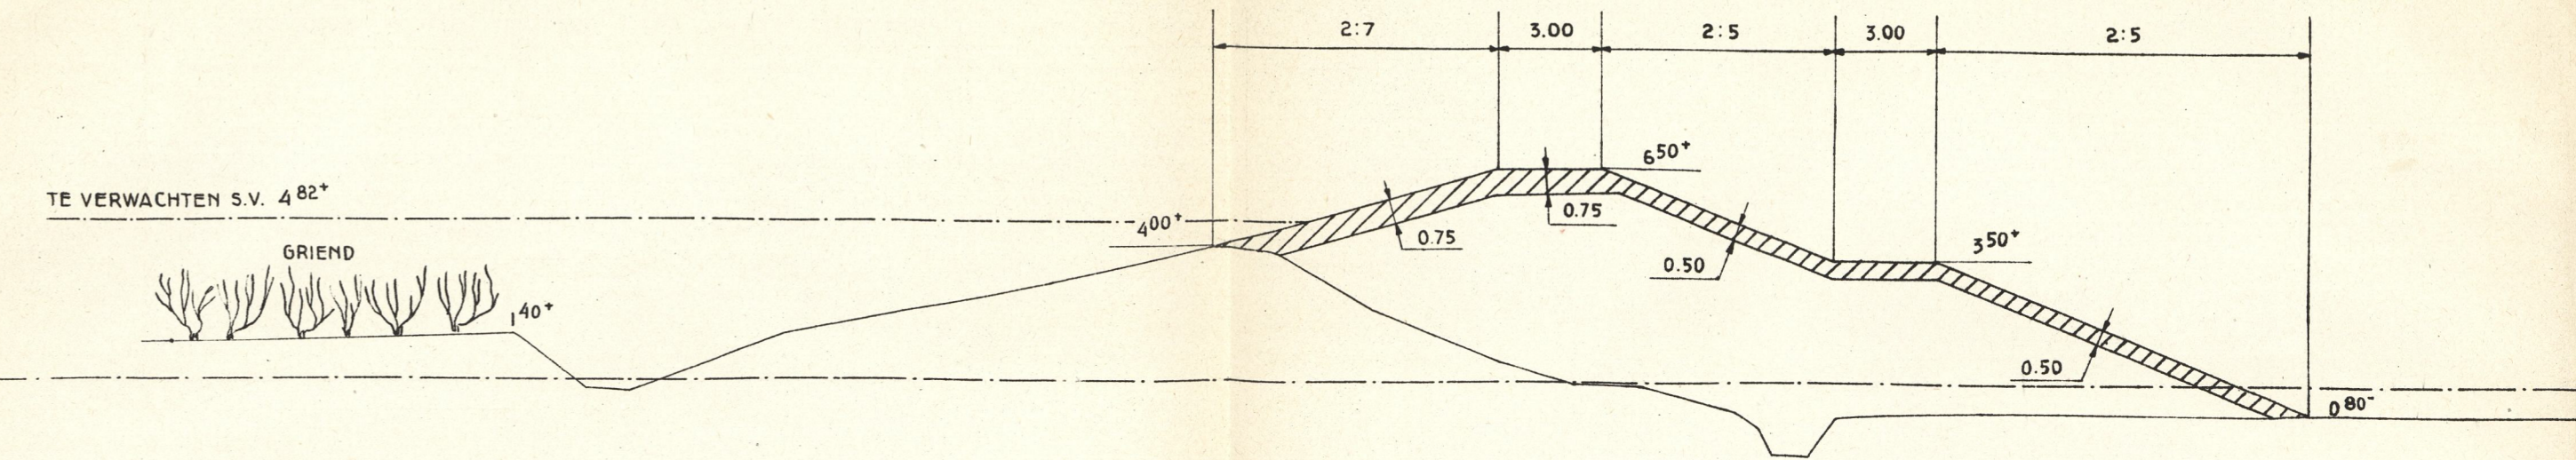

BEDIJNING PAN OF KRIM OP ROZENBURG

TECHNISCH BUREAU DER DOMEINEN 1943

PROF. 27

DIJKVERHOOGING ZUIDZIJDE AMER - VEGETASPOLDER

RUKSWATERSTAAT 1941

PROF. 28

99302658

Bylage II