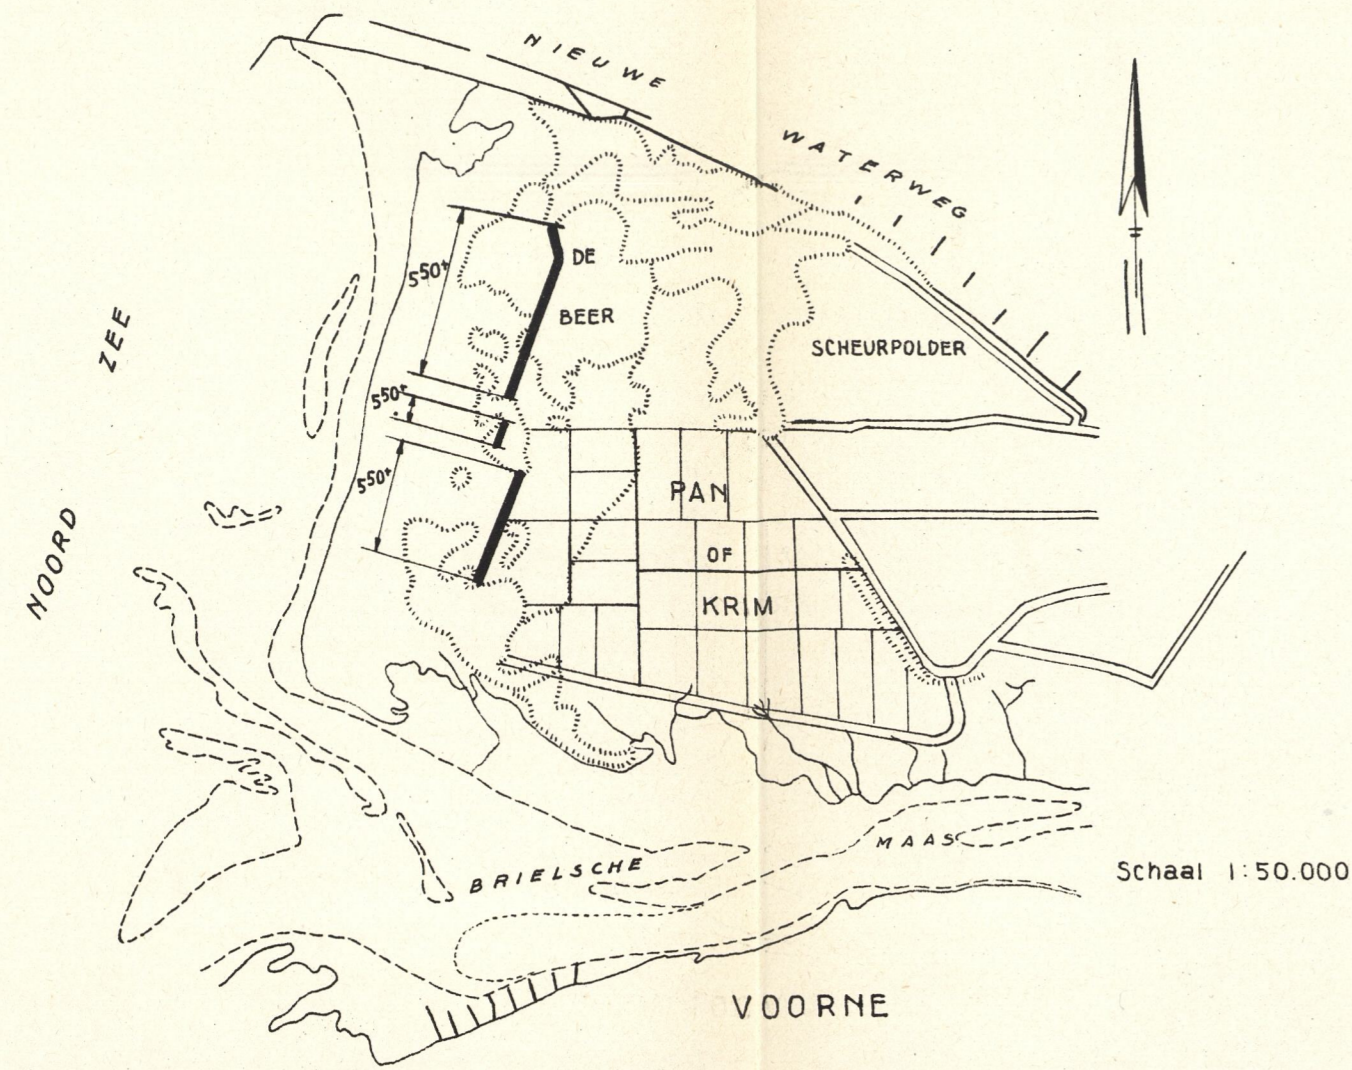

BEDIJNING PAN OF KRIM OP ROZENBURG

TECHNISCH BUREAU DER DOMEINEN 1943

PROF. 27

DIJKVERHOOGING ZUIDZIJDE AMER - VEGETASPOLDER

RUKSWATERSTAAT 1941

PROF. 28

99302658

Bylage II