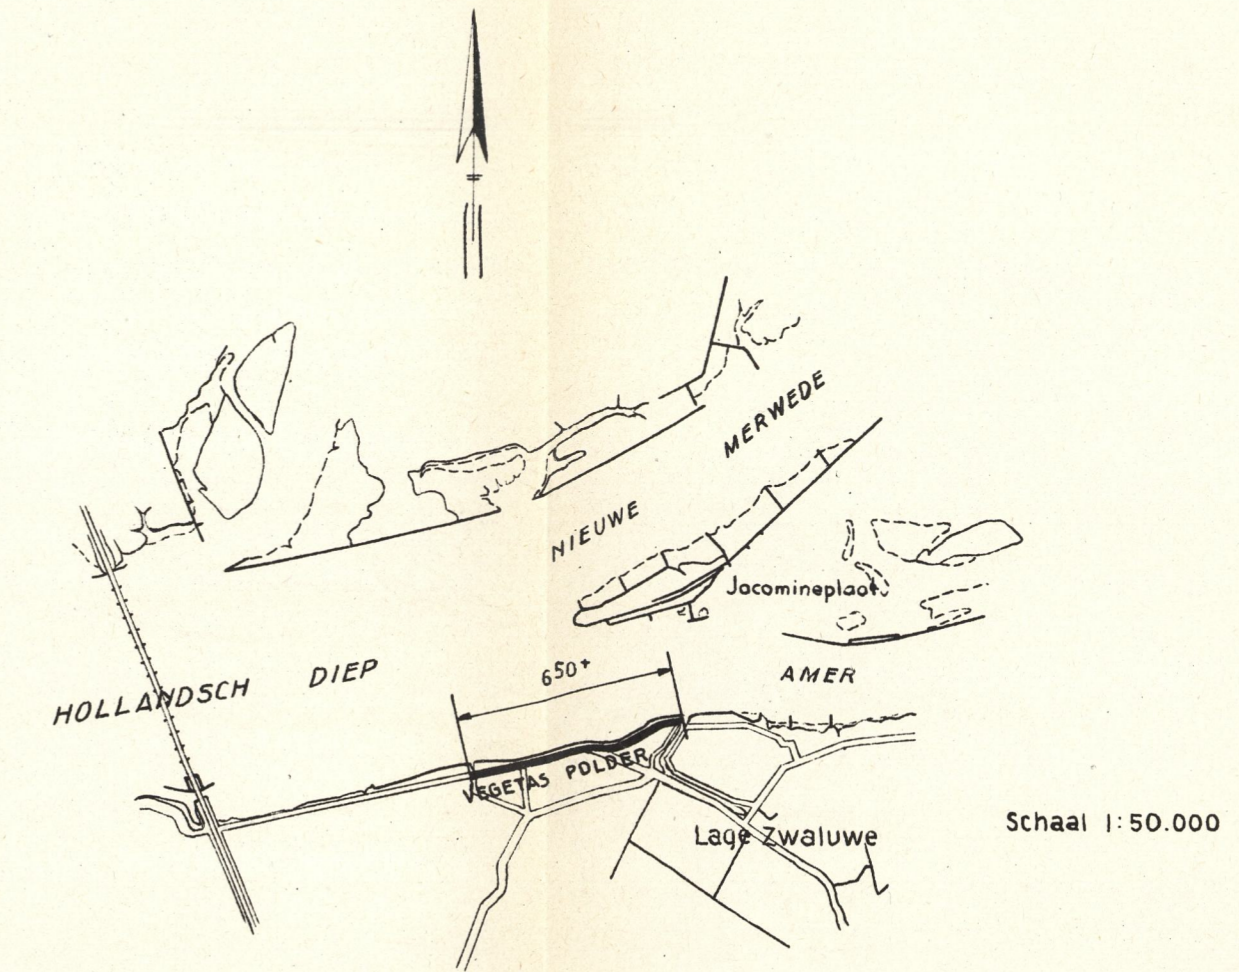

BEDIJNING PAN OF KRIM OP ROZENBURG

TECHNISCH BUREAU DER DOMEINEN 1943

PROF. 27

DIJKVERHOOGING ZUIDZIJDE AMER - VEGETASPOLDER

RUKSWATERSTAAT 1941

PROF. 28

99302658

Bylage II