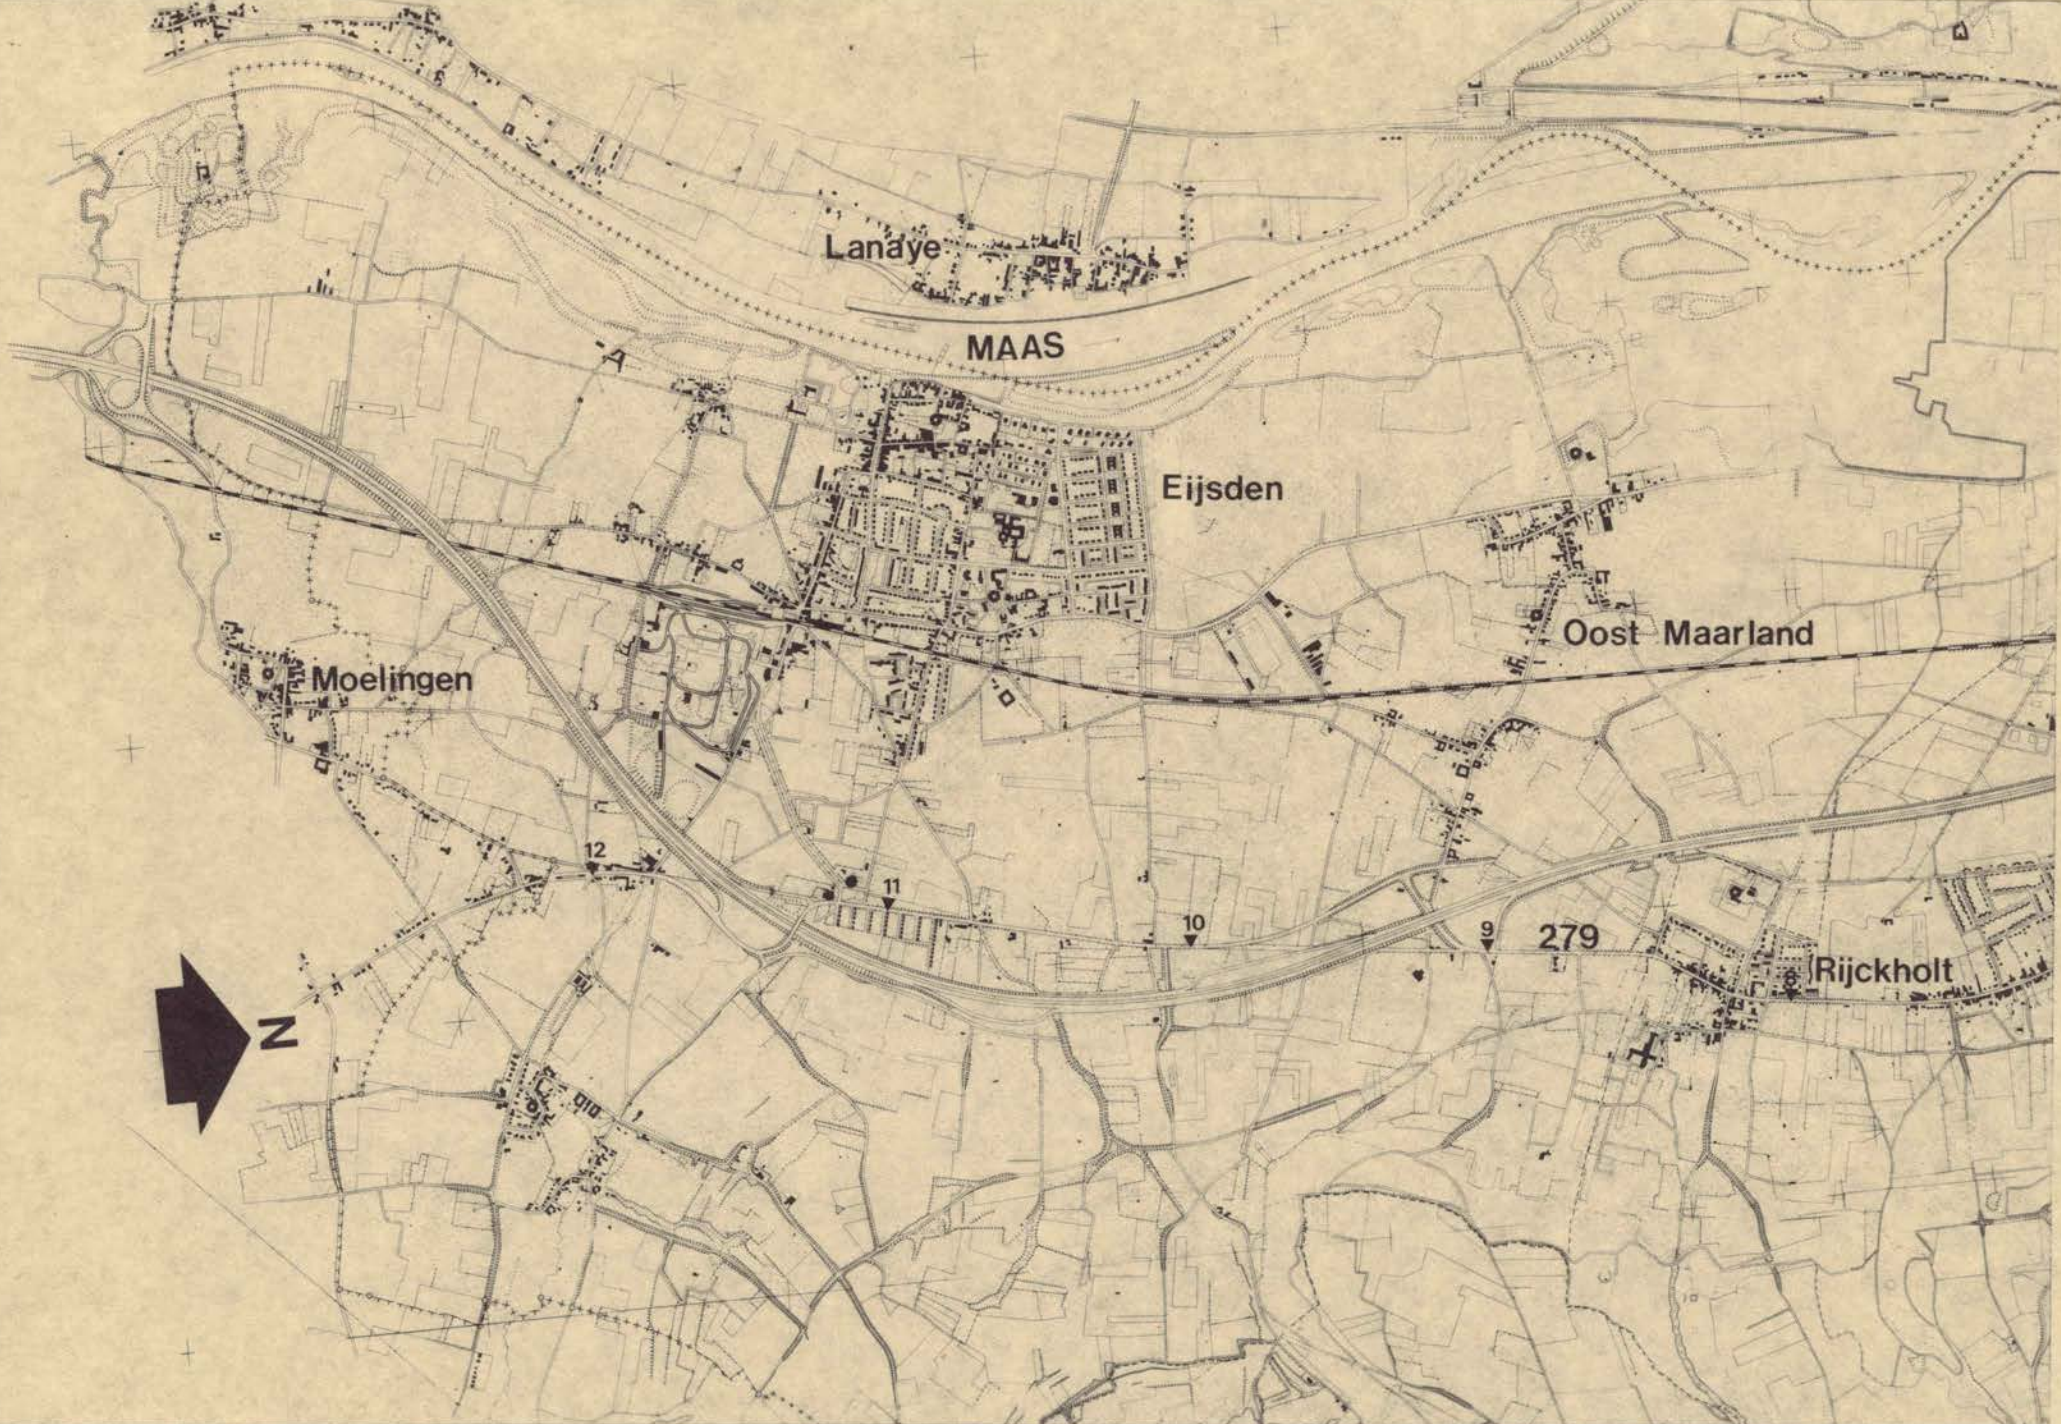

rijksweg 273
grens-Ittervoort-Knooppunt Venlo-west **6**

Lanaye

MAAS

Eijsden

Oost Maarland

Moelingen

Rijckholt

279